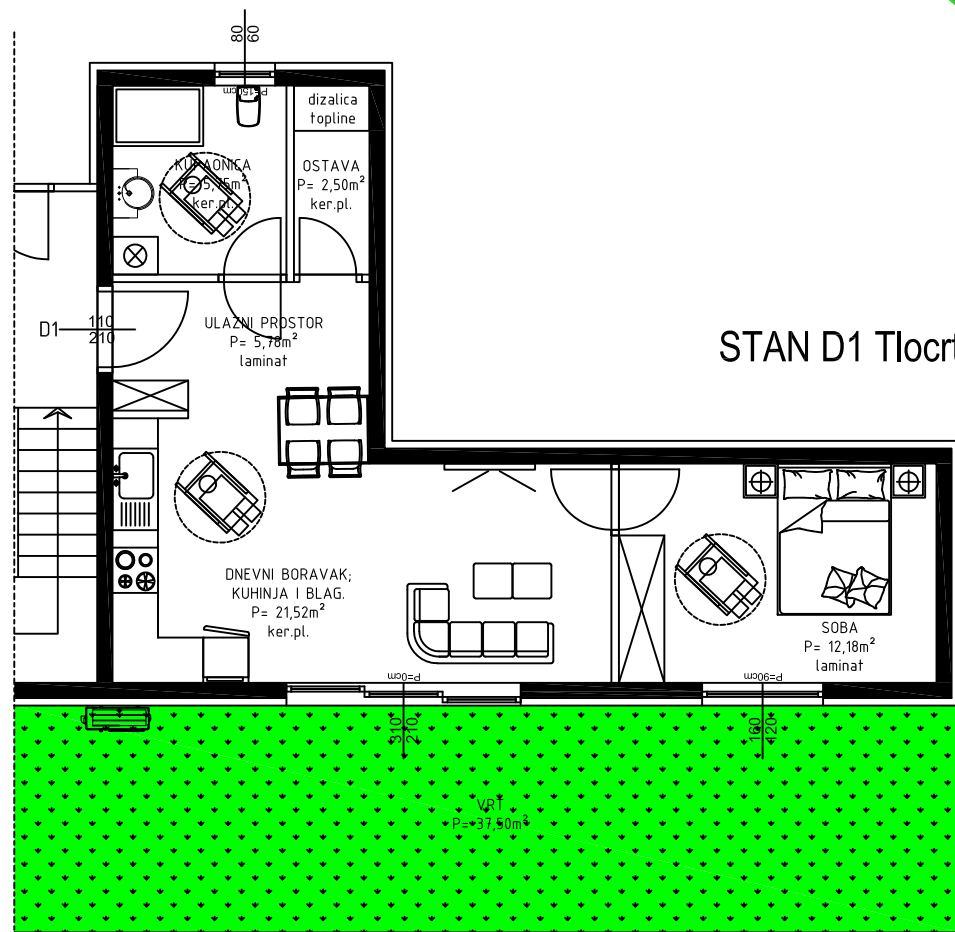

STAN D1	
Ulazni prostor	5,78m ²
Soba	12,18m ²
Kupaonica	5,75m ²
Dn. bor; kuh. i blag.	21,52m ²
Ostava	2,50m ²
Ukupno:	47,73m²

Vrt V8	37,50 x 0,10 = 3,75m ²
PM	12,50 x 0,50 = 6,25m ²

Ukupno: 57,73m²

D1

UDOBNOST ŽIVLJENJA
*dizalice topline
 podno grijanje/podno hlađenje
 vrhunsku oprema*