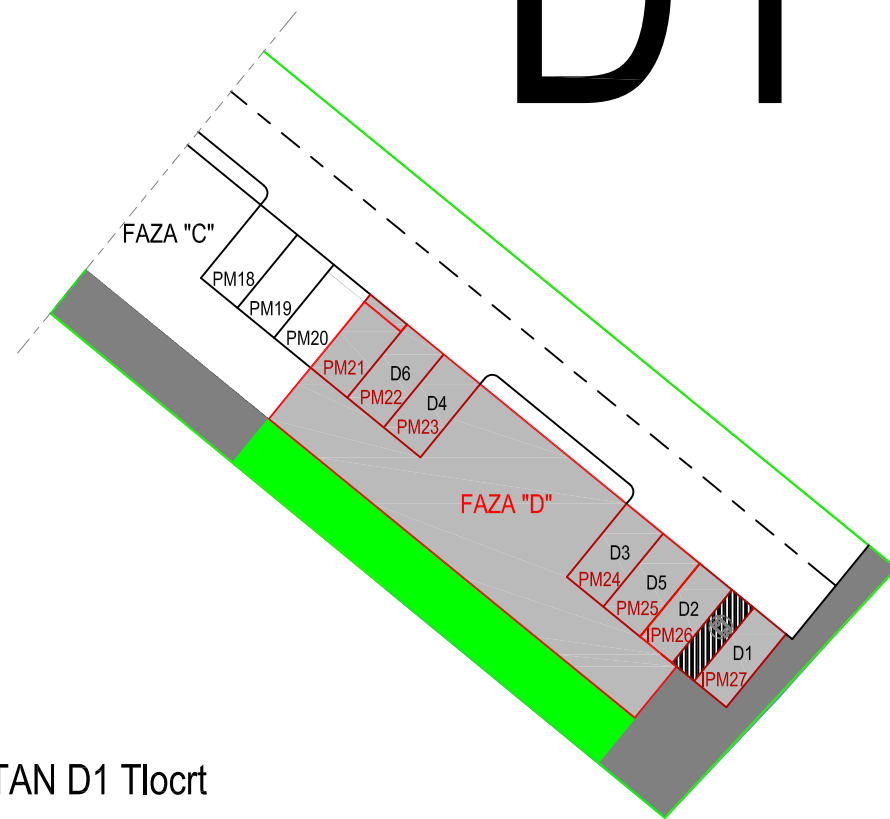

STAN D1	
Ulazni prostor	5,78m ²
Soba	12,18m ²
Kupaonica	5,75m ²
Dn. bor; kuh. i blag.	21,52m ²
Ostava	2,50m ²
Ukupno:	47,73m²

Vrt V8	37,50 x 0,10 = 3,75m ²
PM	12,50 x 0,50 = 6,25m ²

Ukupno: 57,73m²

D1

UDOBNOST ŽIVLJENJA
*dizalice topline
 podno grijanje/podno hlađenje
 vrhunsku oprema*