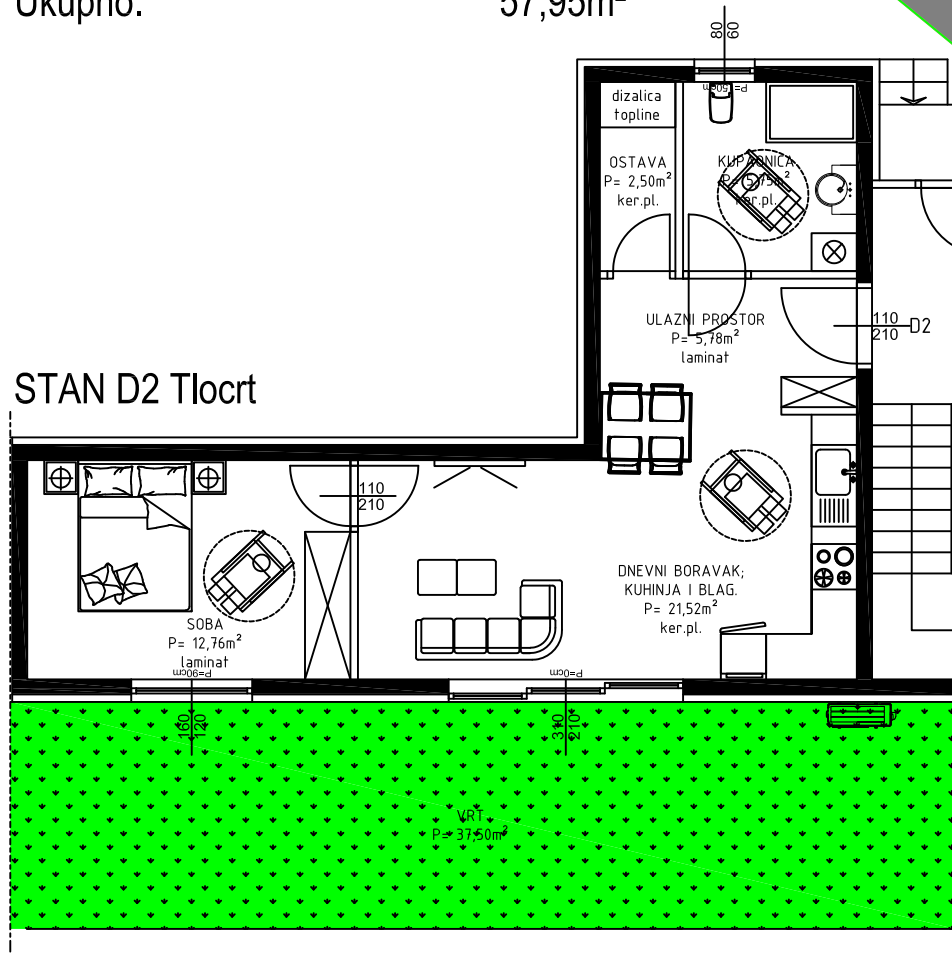

STAN D2	
Ulazni prostor	5,78m ²
Soba	12,40m ²
Kupaonica	5,75m ²
Dn. bor; kuh. i blag.	21,52m ²
Ostava	2,50m ²
Ukupno:	47,95m²

Vrt V7	37,50 x 0,10 = 3,75m ²
PM	12,50 x 0,50 = 6,25m ²

Ukupno: 57,95m²

STAN D2 Tlocrt