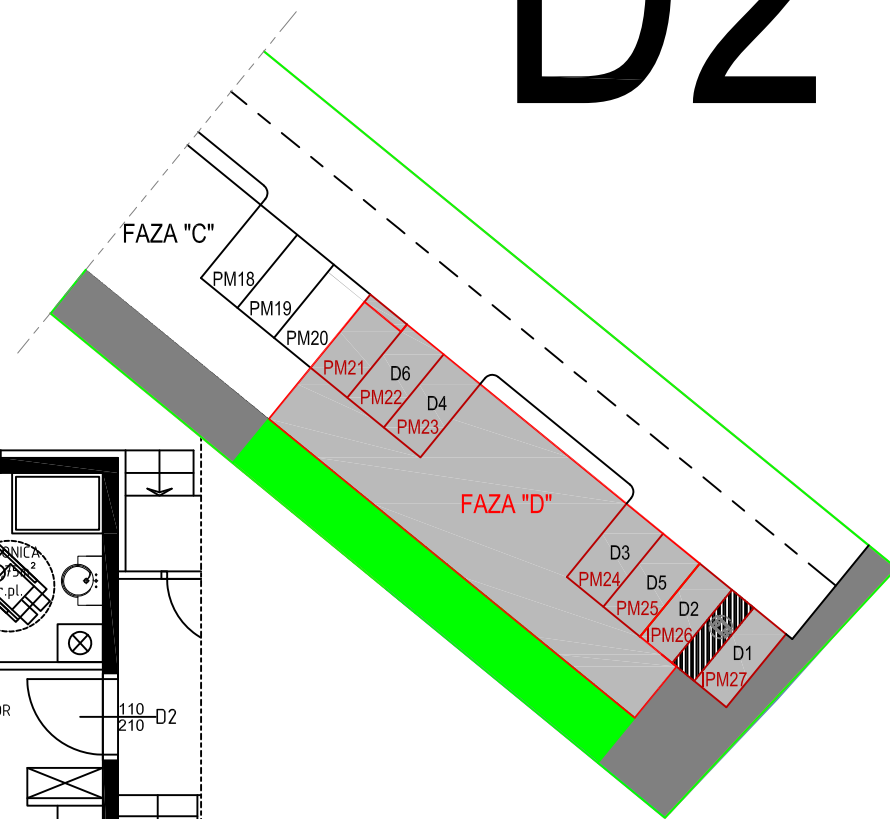

D2

SITUACIJA

UDOBNOST ŽIVLJENJA
*dizalice topline
podno grijanje/podno hlađenje
vrhunska oprema*