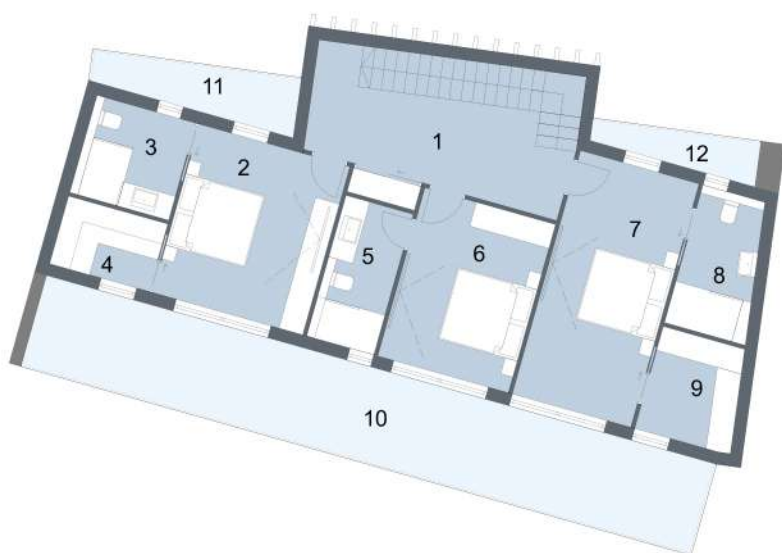

PRIZEMLJE

ZATVORENO

1 Ul.prostor/stubište	21,73 m ²
2 WC	2,49 m ²
3 Dnevni boravak	26,00 m ²
4 Kuhinja i blagovaonica	28,64 m ²
5 Spremište	5,51 m ²
6 Spavaća soba 1	16,07 m ²
7 Kupaonica 1	6,16 m ²
Total	106,60 m²

OTVORENO

8 Terasa 1	46,86 m ²
9 Bazen	27,90 m ²
10 Lounge prostor	17,31 m ²
11 Terasa 2	59,76 m ²
12 Vrt	241,44 m ²

13 PM1	12,50 m ²
14 PM2	12,50 m ²
15 PM2	12,50 m ²

1. KAT

ZATVORENO

1 Hodnik	15,36 m ²
2 Spavaća soba 2	16,15 m ²
3 Kupaonica 2	6,13 m ²
4 Sauna	4,25 m ²
5 Spavaća soba 3	14,05 m ²
6 Kupaonica 3	6,04 m ²
7 Spavaća soba 4	18,45 m ²
8 Kupaonica 4	6,27 m ²
9 Garderoba	5,76 m ²
	92,46 m²

OTVORENO

10 Terasa 1	38,24 m ²
12 Terasa 2	5,52 m ²
13 Terasa 3	3,28 m ²