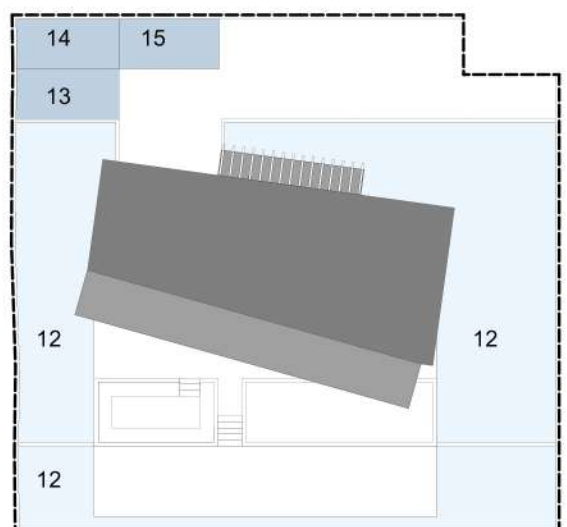

PRIZEMLJE

ZATVORENO

1 Ul.prostor/stubište	21,73 m ²
2 WC	2,49 m ²
3 Dnevni boravak	26,00 m ²
4 Kuhinja i blagovaonica	28,64 m ²
5 Spremište	5,51 m ²
6 Spavaća soba 1	16,07 m ²
7 Kupaonica 1	6,16 m ²
Total	106,60 m²

OTVORENO

8 Terasa 1	46,86 m ²
9 Bazen	27,90 m ²
10 Lounge prostor	17,31 m ²
11 Terasa 2	59,76 m ²
12 Vrt	241,44 m ²

13 PM1	12,50 m ²
14 PM2	12,50 m ²
15 PM2	12,50 m ²

1. KAT

ZATVORENO

1 Hodnik	15,36 m ²
2 Spavaća soba 2	16,15 m ²
3 Kupaonica 2	6,13 m ²
4 Sauna	4,25 m ²
5 Spavaća soba 3	14,05 m ²
6 Kupaonica 3	6,04 m ²
7 Spavaća soba 4	18,45 m ²
8 Kupaonica 4	6,27 m ²
9 Garderoba	5,76 m ²
	92,46 m²

OTVORENO

10 Terasa 1	38,24 m ²
12 Terasa 2	5,52 m ²
13 Terasa 3	3,28 m ²