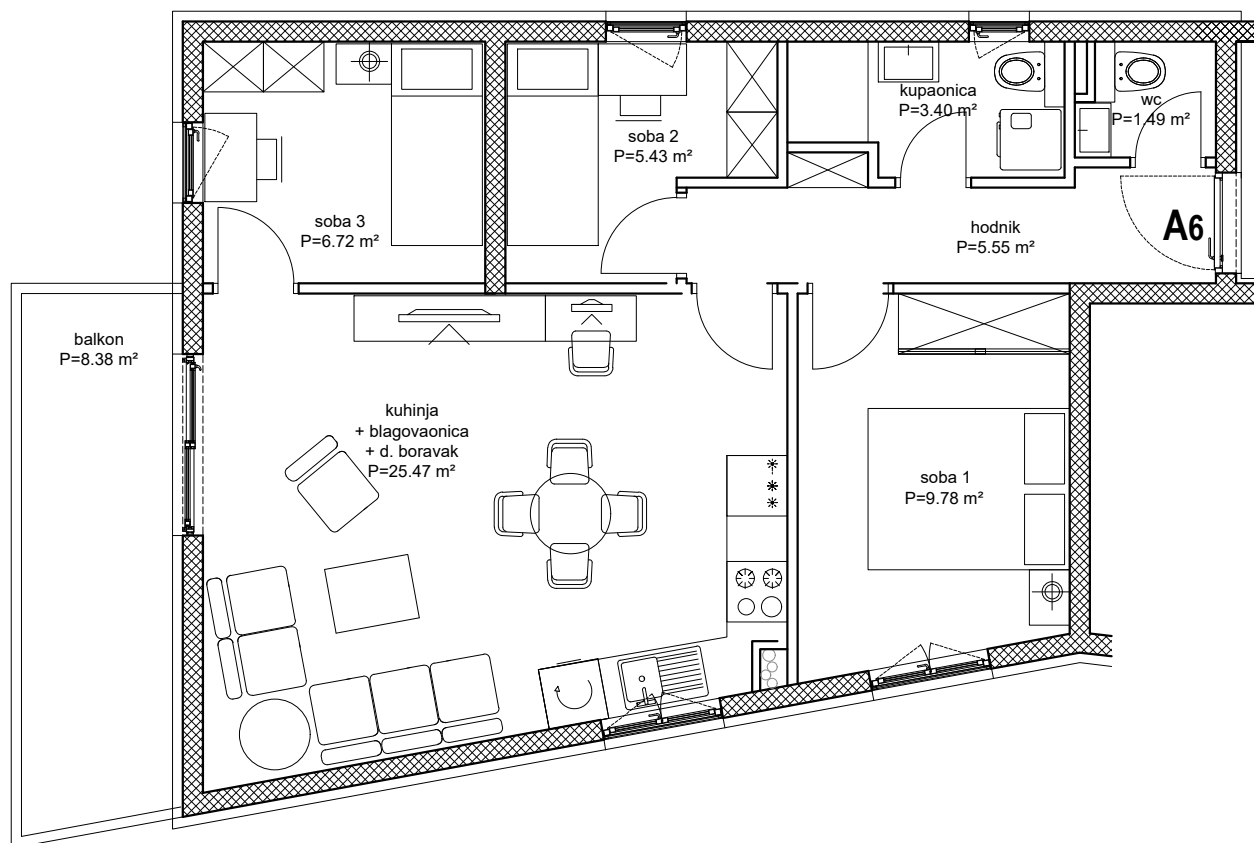

TROSOBNI STAN **A6** - I. kat

TROSOBNI STAN **A6** - I. kat

	OPIS PROSTORIJA	POVRŠINA	KOEF.*	POVRŠINA S KOEF.
1	Dnevni boravak, kuhinja i blagovaonica	25.47 m ²	1,00	25.47 m ²
2	balkon_keramika	8.38 m ²	0,50	4.19 m ²
3	hodnik_parket	5.55 m ²	1,00	5.55 m ²
4	kupaonica_keramika	3.40 m ²	1,00	3.40 m ²
5	wc_keramika	1.49 m ²	1,00	1.49 m ²
6	soba_1_parket	9.78 m ²	1,00	9.78 m ²
7	soba_2_parket	5.43 m ²	1,00	5.43 m ²
8	soba_3_parket	6.72 m ²	1,00	6.72 m ²
	<i>stan A6 - ukupno</i>	66.22 m²		62.03 m²