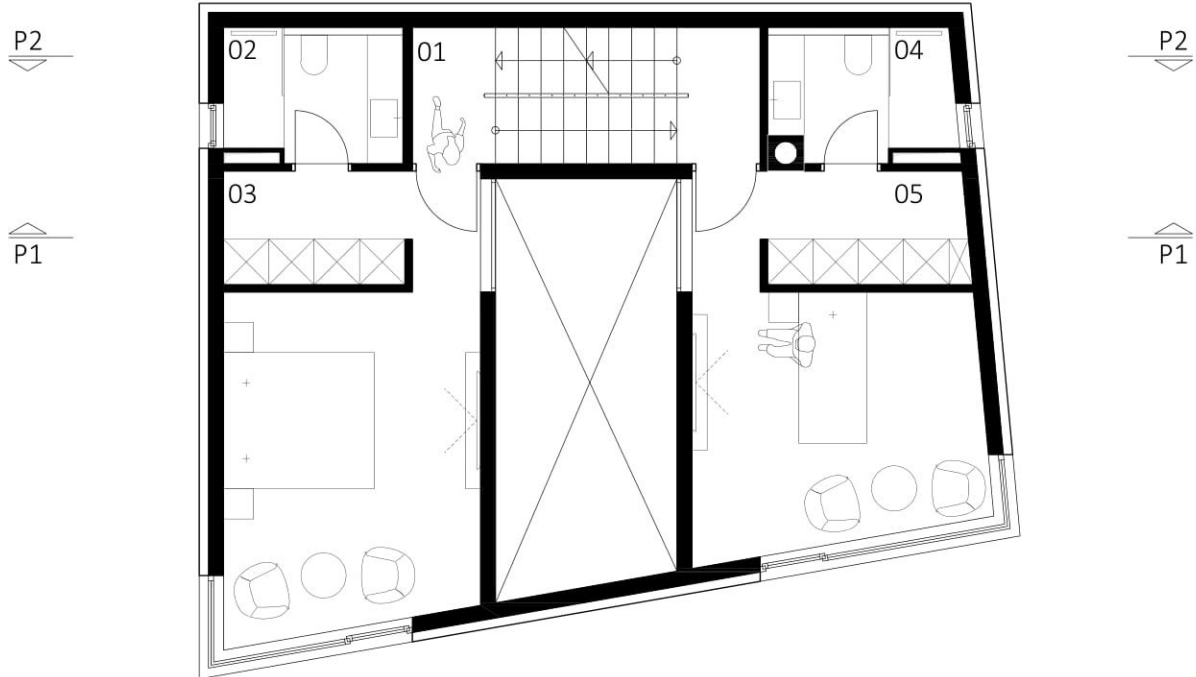

PODRUM (zatvoreno) 69.60 m²

**napomena: Prostor ostava su višenamjenski prostori čiju će funkciju kupac moći podrediti svojim željama.*

M 1:100 | 0 | | | | 5 | | | | 10 m

TLOCRT PRIZEMLJA

LEGENDA:

| | | |
|-----------------------|------------------------------------|----------------------|
| 01 | Ulaz + Stub. | 9.20 m ² |
| 02 | Garderoba | 2.00 m ² |
| 03 | WC | 2.00 m ² |
| 04 | Boravak, Blagovanje, Kuhinja | 53.50 m ² |
| 05 | Predprostor | 3.70 m ² |
| PRIZEMLJE (zatvoreno) | | 66.70 m ² |
| PRIZEMLJE (otvoreno) | | 3.70 m ² |

M 1:100 | 0

| 5

| 10 m

TLOCRT 1. KATA

LEGENDA:

| | | |
|-------------------|-------------|----------------------|
| 01 | Stubište | 8.20 m ² |
| 02 | Kupaonica 1 | 4.20 m ² |
| 03 | Soba 1 | 20.50 m ² |
| 04 | Kupaonica 1 | 4.10 m ² |
| 05 | Soba 1 | 18.50 m ² |
| 1.KAT (zatvoreno) | | 55.50 m ² |

M 1:100 | 0 | | | | 5 | | | | 10 m

TLOCRT UVUČENOG KATA

LEGENDA:

| | | |
|----|-------------|----------------------|
| 01 | Stubište | 8.20 m ² |
| 02 | Kupaonica 3 | 4.20 m ² |
| 03 | Soba 3 | 15.00 m ² |
| 05 | Kupaonica 4 | 4.10 m ² |
| 06 | Soba 4 | 12.50 m ² |
| 04 | Terasa 1 | 3.60 m ² |
| 07 | Terasa 2 | 4.10 m ² |
| 08 | Terasa 3 | 7.10 m ² |

UVUČENI K. (zatvoreno) 44.00 m²

UVUČENI K. (otvoreno) 14.80 m²

M 1:100 | 0

5

| 10 m

PRESJEK 1

M 1:100 | 0

5