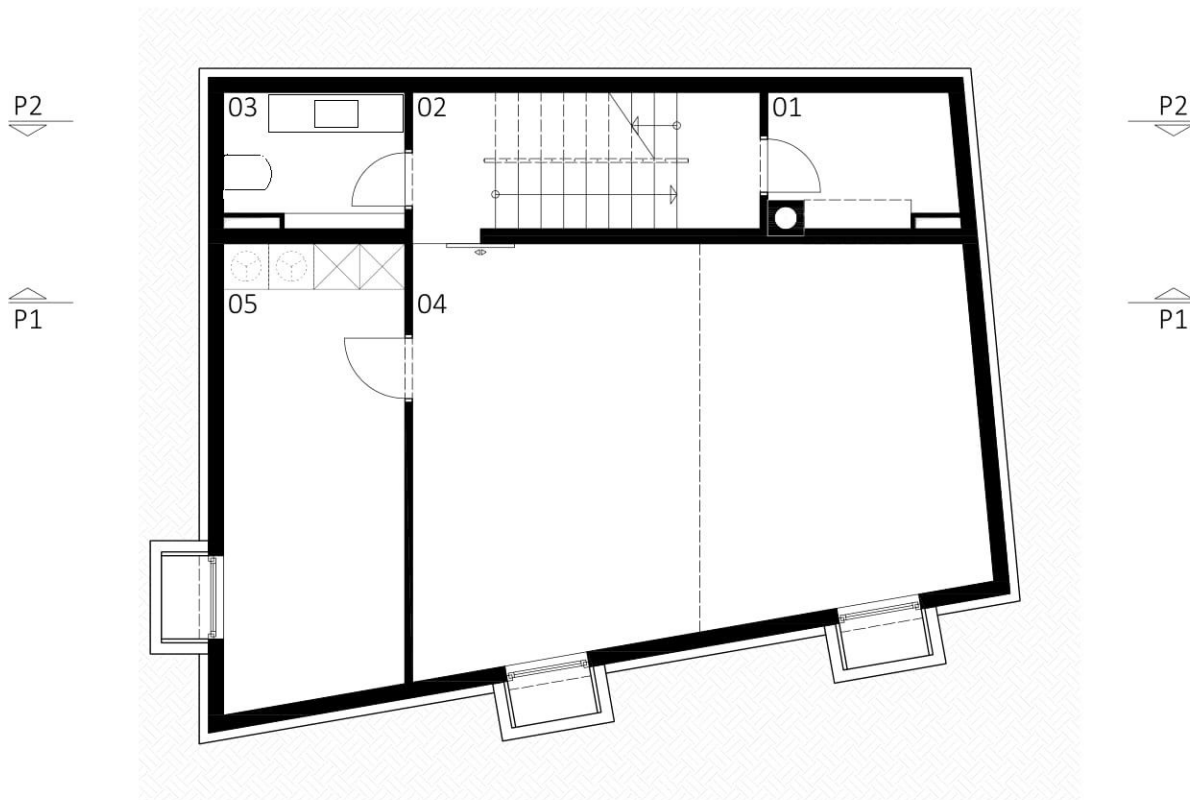

TLOCRT PODRUMA

LEGENDA:

| | | |
|----|-----------|----------------------|
| 01 | Tehinka | 4.20 m ² |
| 02 | Stubište | 8.20 m ² |
| 03 | Kupaonica | 4.20 m ² |
| 04 | Ostava 02 | 38.50 m ² |
| 05 | Praonica | 14.50 m ² |

PODRUM (zatvoreno) 69.60 m²

**napomena: Prostor ostava su višenamjenski prostori čiju će funkciju kupac moći podrediti svojim željama.*

M 1:100 | 0 | | | | 5 | | | | 10 m

TLOCRT PRIZEMLJA

LEGENDA:

| | | |
|-----------------------|------------------------------------|----------------------|
| 01 | Ulaz + Stub. | 9.20 m ² |
| 02 | Garderoba | 2.00 m ² |
| 03 | WC | 2.00 m ² |
| 04 | Boravak, Blagovanje, Kuhinja | 53.50 m ² |
| 05 | Predprostor | 3.70 m ² |
| PRIZEMLJE (zatvoreno) | | 66.70 m ² |
| PRIZEMLJE (otvoreno) | | 3.70 m ² |

M 1:100 | 0

| 5

| 10 m

TLOCRT 1. KATA

LEGENDA:

| | | |
|-------------------|-------------|----------------------|
| 01 | Stubište | 8.20 m ² |
| 02 | Kupaonica 1 | 4.20 m ² |
| 03 | Soba 1 | 20.50 m ² |
| 04 | Kupaonica 1 | 4.10 m ² |
| 05 | Soba 1 | 18.50 m ² |
| 1.KAT (zatvoreno) | | 55.50 m ² |

UVUČENI K. (zatvoreno) 44.00 m²

UVUČENI K. (otvoreno) 14.80 m²

M 1:100 | 0

5

| 10 m

PRESJEK 1

M 1:100 | 0

5