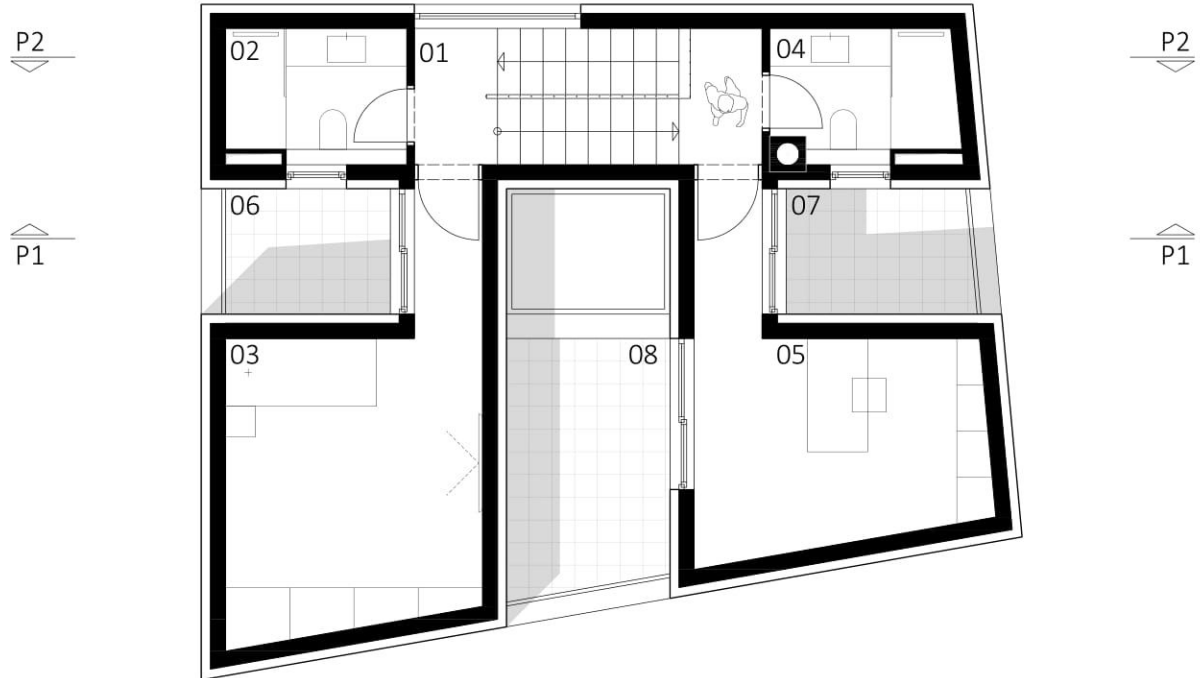

PODRUM (zatvoreno) 69.60 m²

**napomena: Prostor ostava su višenamjenski prostori čiju će funkciju kupac moći podrediti svojim željama.*

M 1:100 | 0 | | | | 5 | | | | 10 m

TLOCRT PRIZEMLJA

LEGENDA:

| | | |
|-----------------------|------------------------------------|----------------------|
| 01 | Ulaz + Stub. | 9.20 m ² |
| 02 | Garderoba | 2.00 m ² |
| 03 | WC | 2.00 m ² |
| 04 | Boravak, Blagovanje, Kuhinja | 53.50 m ² |
| 05 | Predprostor | 3.70 m ² |
| PRIZEMLJE (zatvoreno) | | 66.70 m ² |
| PRIZEMLJE (otvoreno) | | 3.70 m ² |

M 1:100 | 0

| 5

| 10 m

TLOCRT 1. KATA

LEGENDA:

| | | |
|-------------------|-------------|----------------------|
| 01 | Stubište | 8.20 m ² |
| 02 | Kupaonica 1 | 4.20 m ² |
| 03 | Soba 1 | 20.50 m ² |
| 04 | Kupaonica 1 | 4.10 m ² |
| 05 | Soba 1 | 18.50 m ² |
| 1.KAT (zatvoreno) | | 55.50 m ² |

M 1:100 | 0 | | | | 5 | | | | 10 m

TLOCRT UVUČENOG KATA

LEGENDA:

| | | |
|----|-------------|----------------------|
| 01 | Stubište | 8.20 m ² |
| 02 | Kupaonica 3 | 4.20 m ² |
| 03 | Soba 3 | 15.00 m ² |
| 05 | Kupaonica 4 | 4.10 m ² |
| 06 | Soba 4 | 12.50 m ² |
| 04 | Terasa 1 | 3.60 m ² |
| 07 | Terasa 2 | 4.10 m ² |
| 08 | Terasa 3 | 7.10 m ² |

UVUČENI K. (zatvoreno) 44.00 m²

UVUČENI K. (otvoreno) 14.80 m²

M 1:100 | 0

5

| 10 m

PRESJEK 1

M 1:100 | 0

5