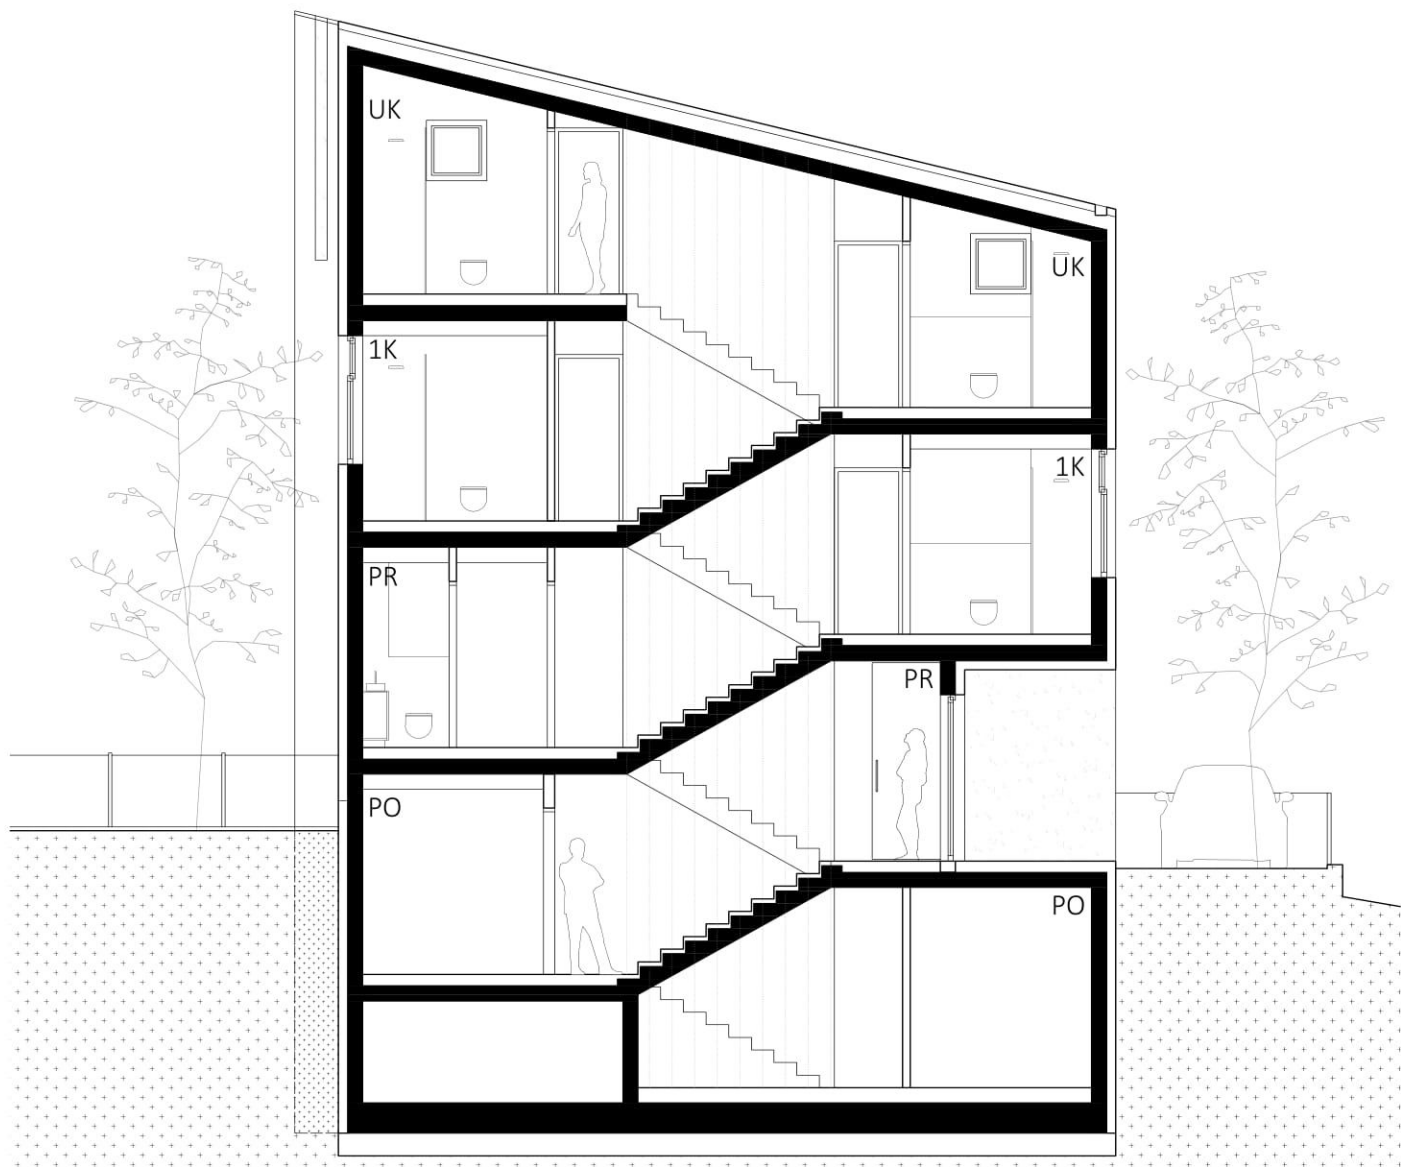

PRESJEK 2

M 1:100 0 5 10 m