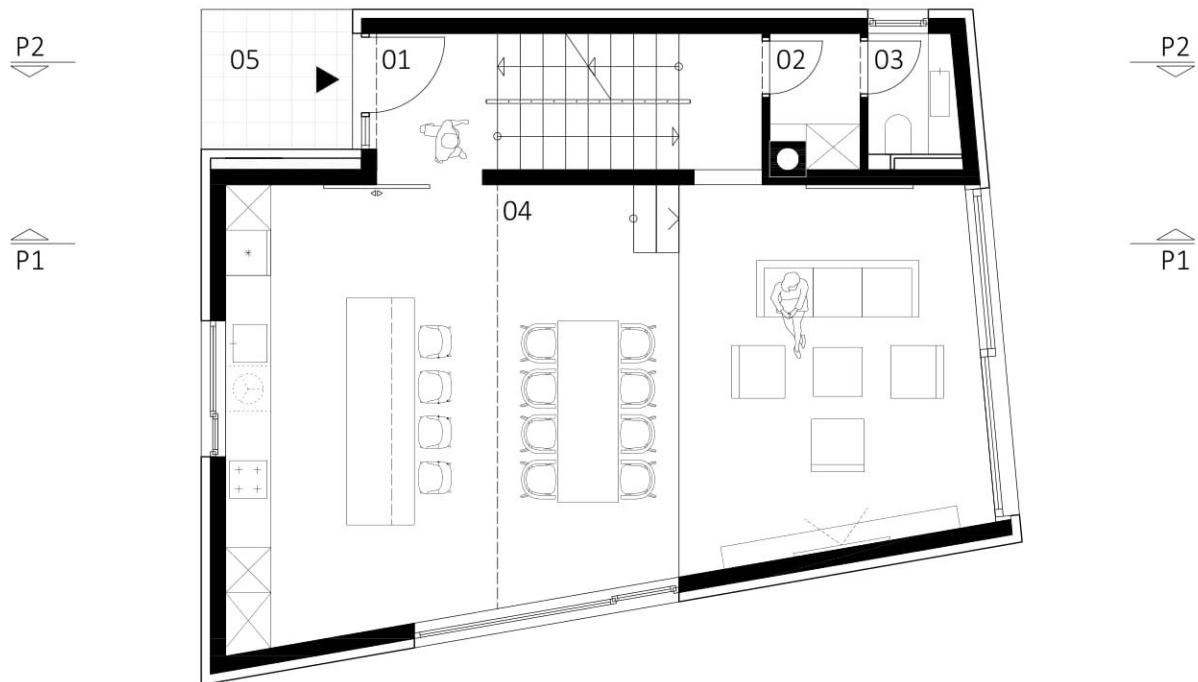

TLOCRT PODRUMA

LEGENDA:

| | | |
|----|-----------|----------------------|
| 01 | Tehinka | 4.20 m ² |
| 02 | Stubište | 8.20 m ² |
| 03 | Kupaonica | 4.20 m ² |
| 04 | Ostava 02 | 38.50 m ² |
| 05 | Praonica | 14.50 m ² |

PODRUM (zatvoreno) 69.60 m²

**napomena: Prostor ostava su višenamjenski prostori čiju će funkciju kupac moći podrediti svojim željama.*

M 1:100 | 0 | | | | 5 | | | | 10 m

TLOCRT PRIZEMLJA

LEGENDA:

| | | |
|-----------------------|------------------------------------|----------------------|
| 01 | Ulaz + Stub. | 9.20 m ² |
| 02 | Garderoba | 2.00 m ² |
| 03 | WC | 2.00 m ² |
| 04 | Boravak, Blagovanje, Kuhinja | 53.50 m ² |
| 05 | Predprostor | 3.70 m ² |
| PRIZEMLJE (zatvoreno) | | 66.70 m ² |
| PRIZEMLJE (otvoreno) | | 3.70 m ² |

M 1:100 | 0

| 5

| 10 m

TLOCRT 1. KATA

LEGENDA:

| | | |
|-------------------|-------------|----------------------|
| 01 | Stubište | 8.20 m ² |
| 02 | Kupaonica 1 | 4.20 m ² |
| 03 | Soba 1 | 20.50 m ² |
| 04 | Kupaonica 1 | 4.10 m ² |
| 05 | Soba 1 | 18.50 m ² |
| 1.KAT (zatvoreno) | | 55.50 m ² |

M 1:100 | 0 | | | | 5 | | | | 10 m

TLOCRT UVUČENOG KATA

LEGENDA:

| | | |
|----|-------------|----------------------|
| 01 | Stubište | 8.20 m ² |
| 02 | Kupaonica 3 | 4.20 m ² |
| 03 | Soba 3 | 15.00 m ² |
| 05 | Kupaonica 4 | 4.10 m ² |
| 06 | Soba 4 | 12.50 m ² |
| 04 | Terasa 1 | 3.60 m ² |
| 07 | Terasa 2 | 4.10 m ² |
| 08 | Terasa 3 | 7.10 m ² |