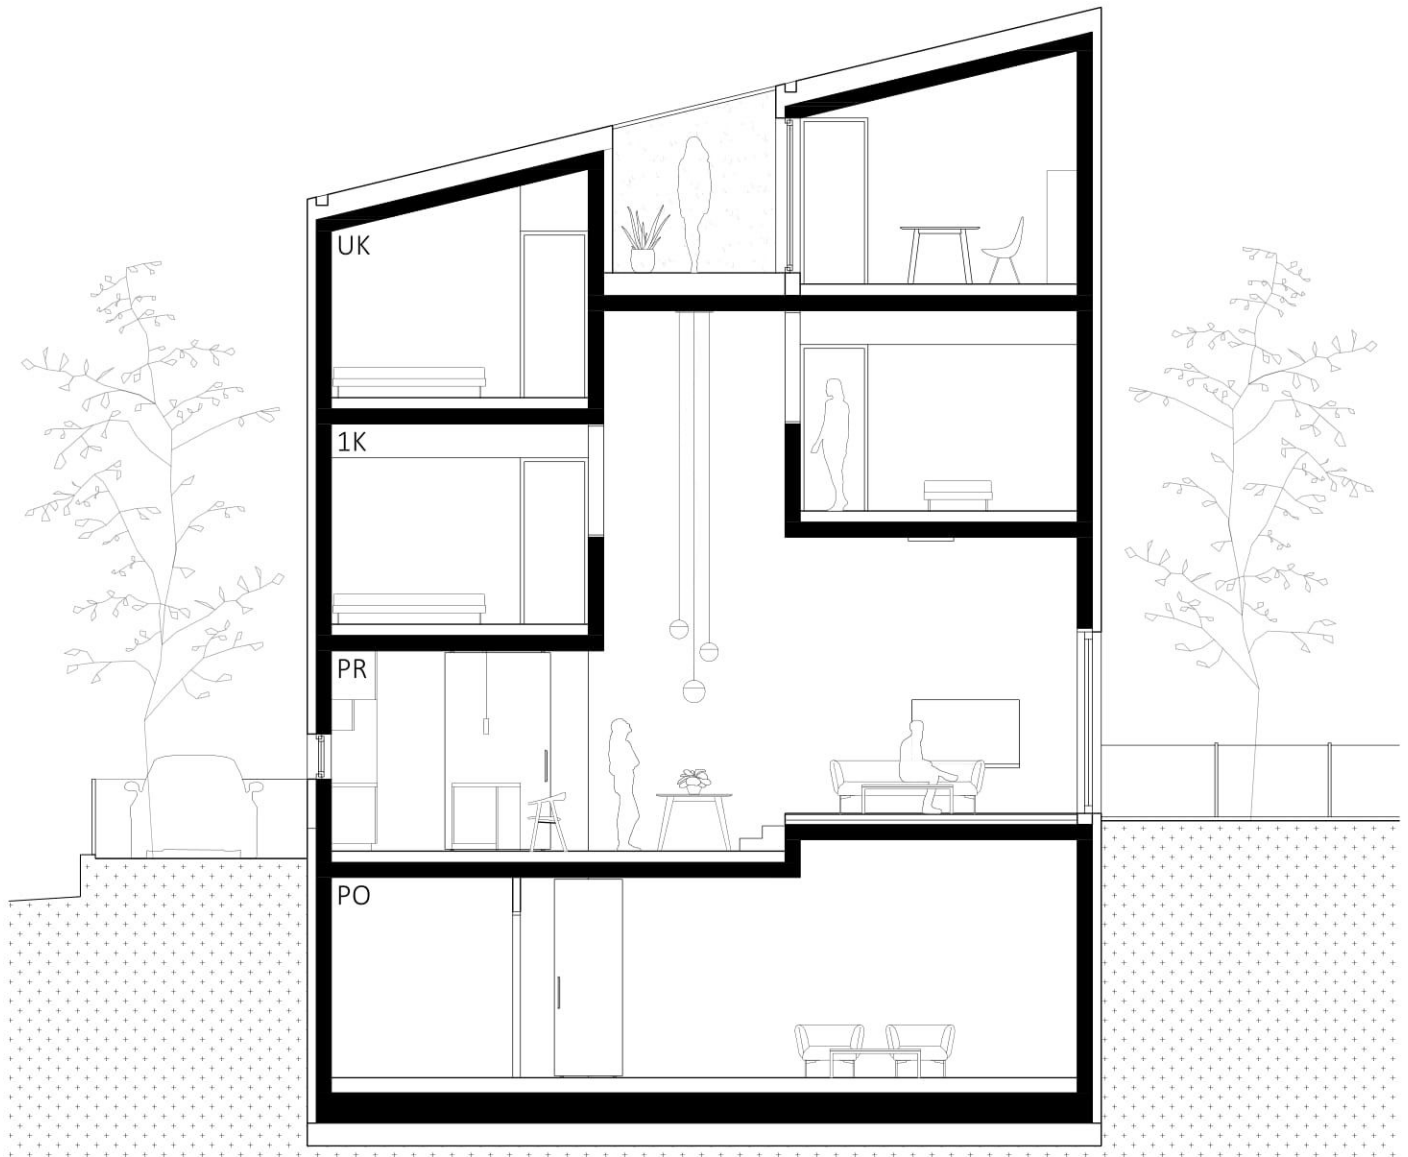

M 1:100 | 0 | | | | 5 | | | | 10 m

TLOCRT UVUČENOG KATA

LEGENDA:

| | | |
|----|-------------|----------------------|
| 01 | Stubište | 8.20 m ² |
| 02 | Kupaonica 3 | 4.20 m ² |
| 03 | Soba 3 | 15.00 m ² |
| 05 | Kupaonica 4 | 4.10 m ² |
| 06 | Soba 4 | 12.50 m ² |
| 04 | Terasa 1 | 3.60 m ² |
| 07 | Terasa 2 | 4.10 m ² |
| 08 | Terasa 3 | 7.10 m ² |

UVUČENI K. (zatvoreno) 44.00 m²

UVUČENI K. (otvoreno) 14.80 m²

M 1:100 | 0

5

| 10 m

PRESJEK 1

M 1:100 | 0

5