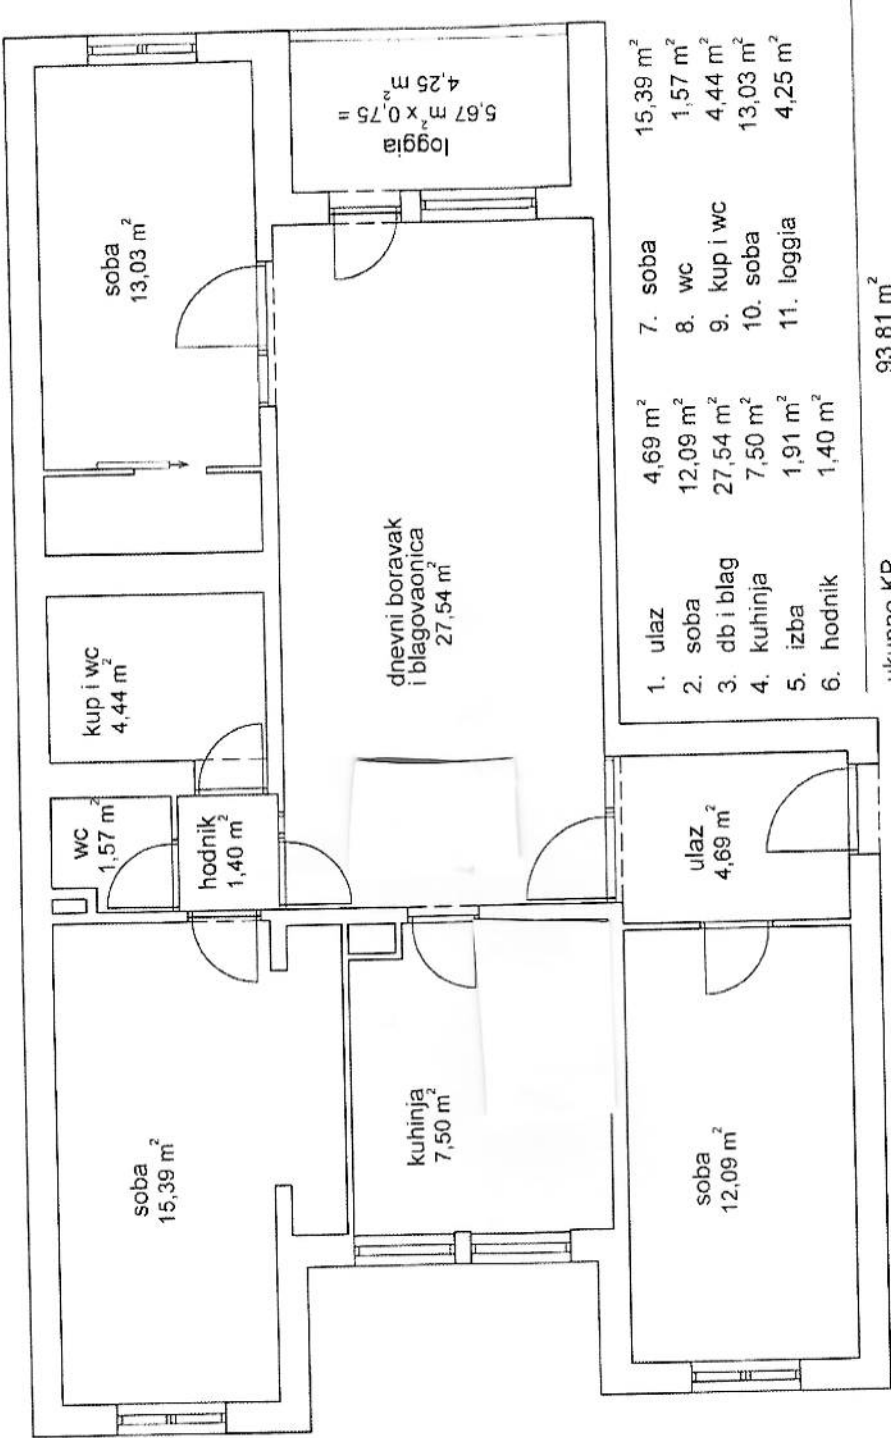

345 535 128 185 90 453 182

240 360 251 251 292 240 134 110 62 240

1. ulaz 4,69 m²
2. soba 12,09 m²
3. db i blag 27,54 m²
4. kuhinja 7,50 m²
5. izba 1,91 m²
6. hodnik 1,40 m²
7. soba 15,39 m²
8. wc 1,57 m²
9. kup i wc 4,44 m²
10. soba 13,03 m²
11. loggia 4,25 m²

ukupno KP 93,81 m²

482 175 163 187 765 182