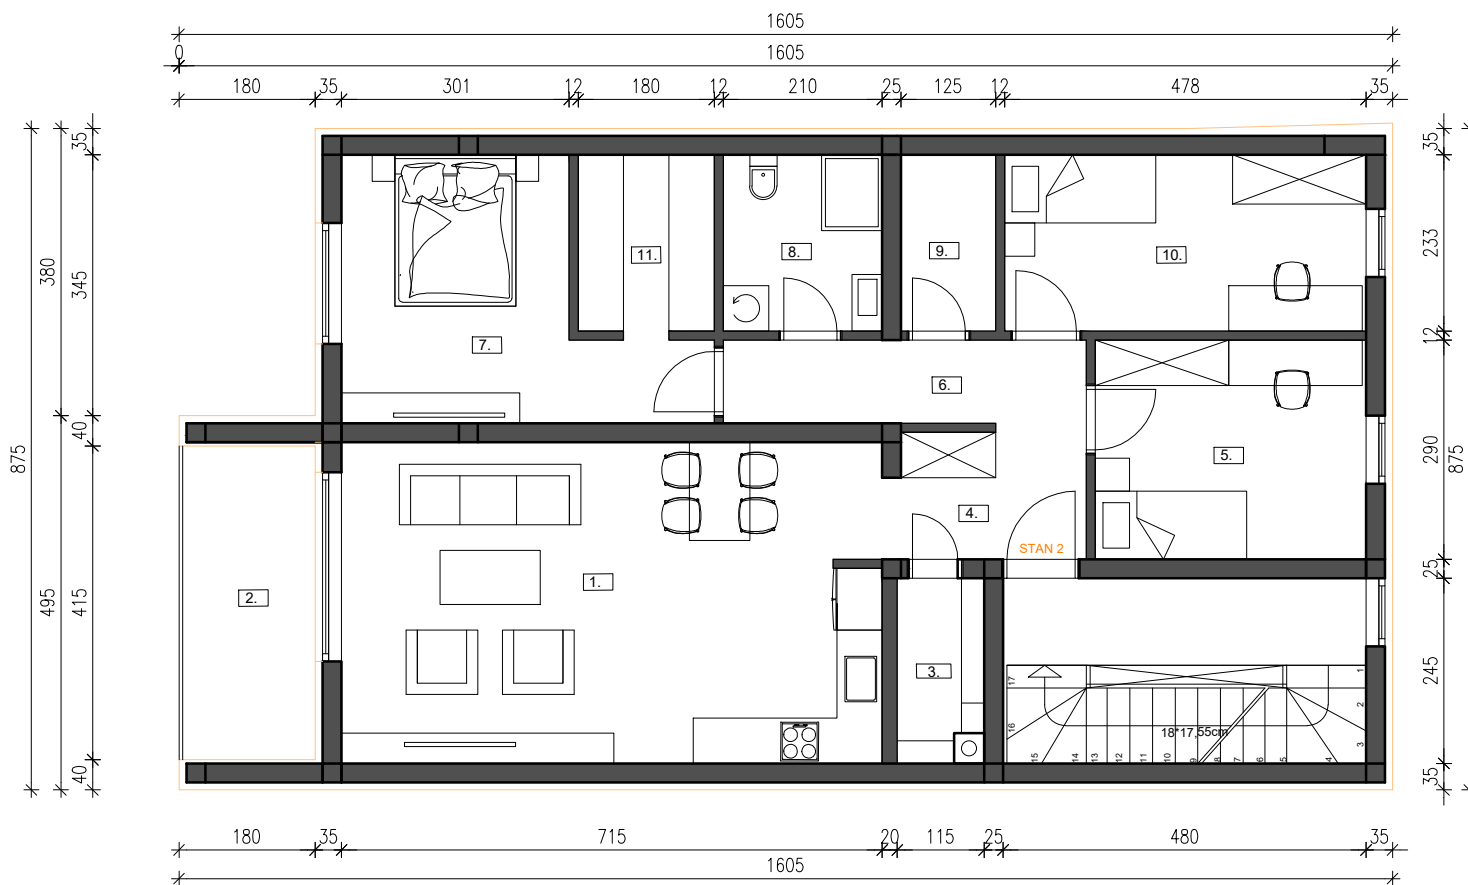

TLOCRT 1. KATA M 1:100

1. KAT - STAN 2			
red. broj	naziv prostorije	obloga	netto površina
1	DB/BLAG/KUH	parket/kp	30,39m ²
2	Lođa 7,47m ² *0,75	kp	5,60m ²
3	Ostava	parket	2,66m ²
4	Ulazni prostor	kp	3,67m ²
5	Soba	parket	10,38m ²
6	Predsooblje	kp	6,14m ²
7	Soba	parket	12,89m ²
8	Kupaonica	kp	4,89m ²
9	Ostava	kp	2,91m ²
10	Soba	parket	11,14m ²
11	Garderoba	parket	4,19m ²
Ukupna netto površina stana 2			94,86m ²
zajedničko stubište			11,76m ²