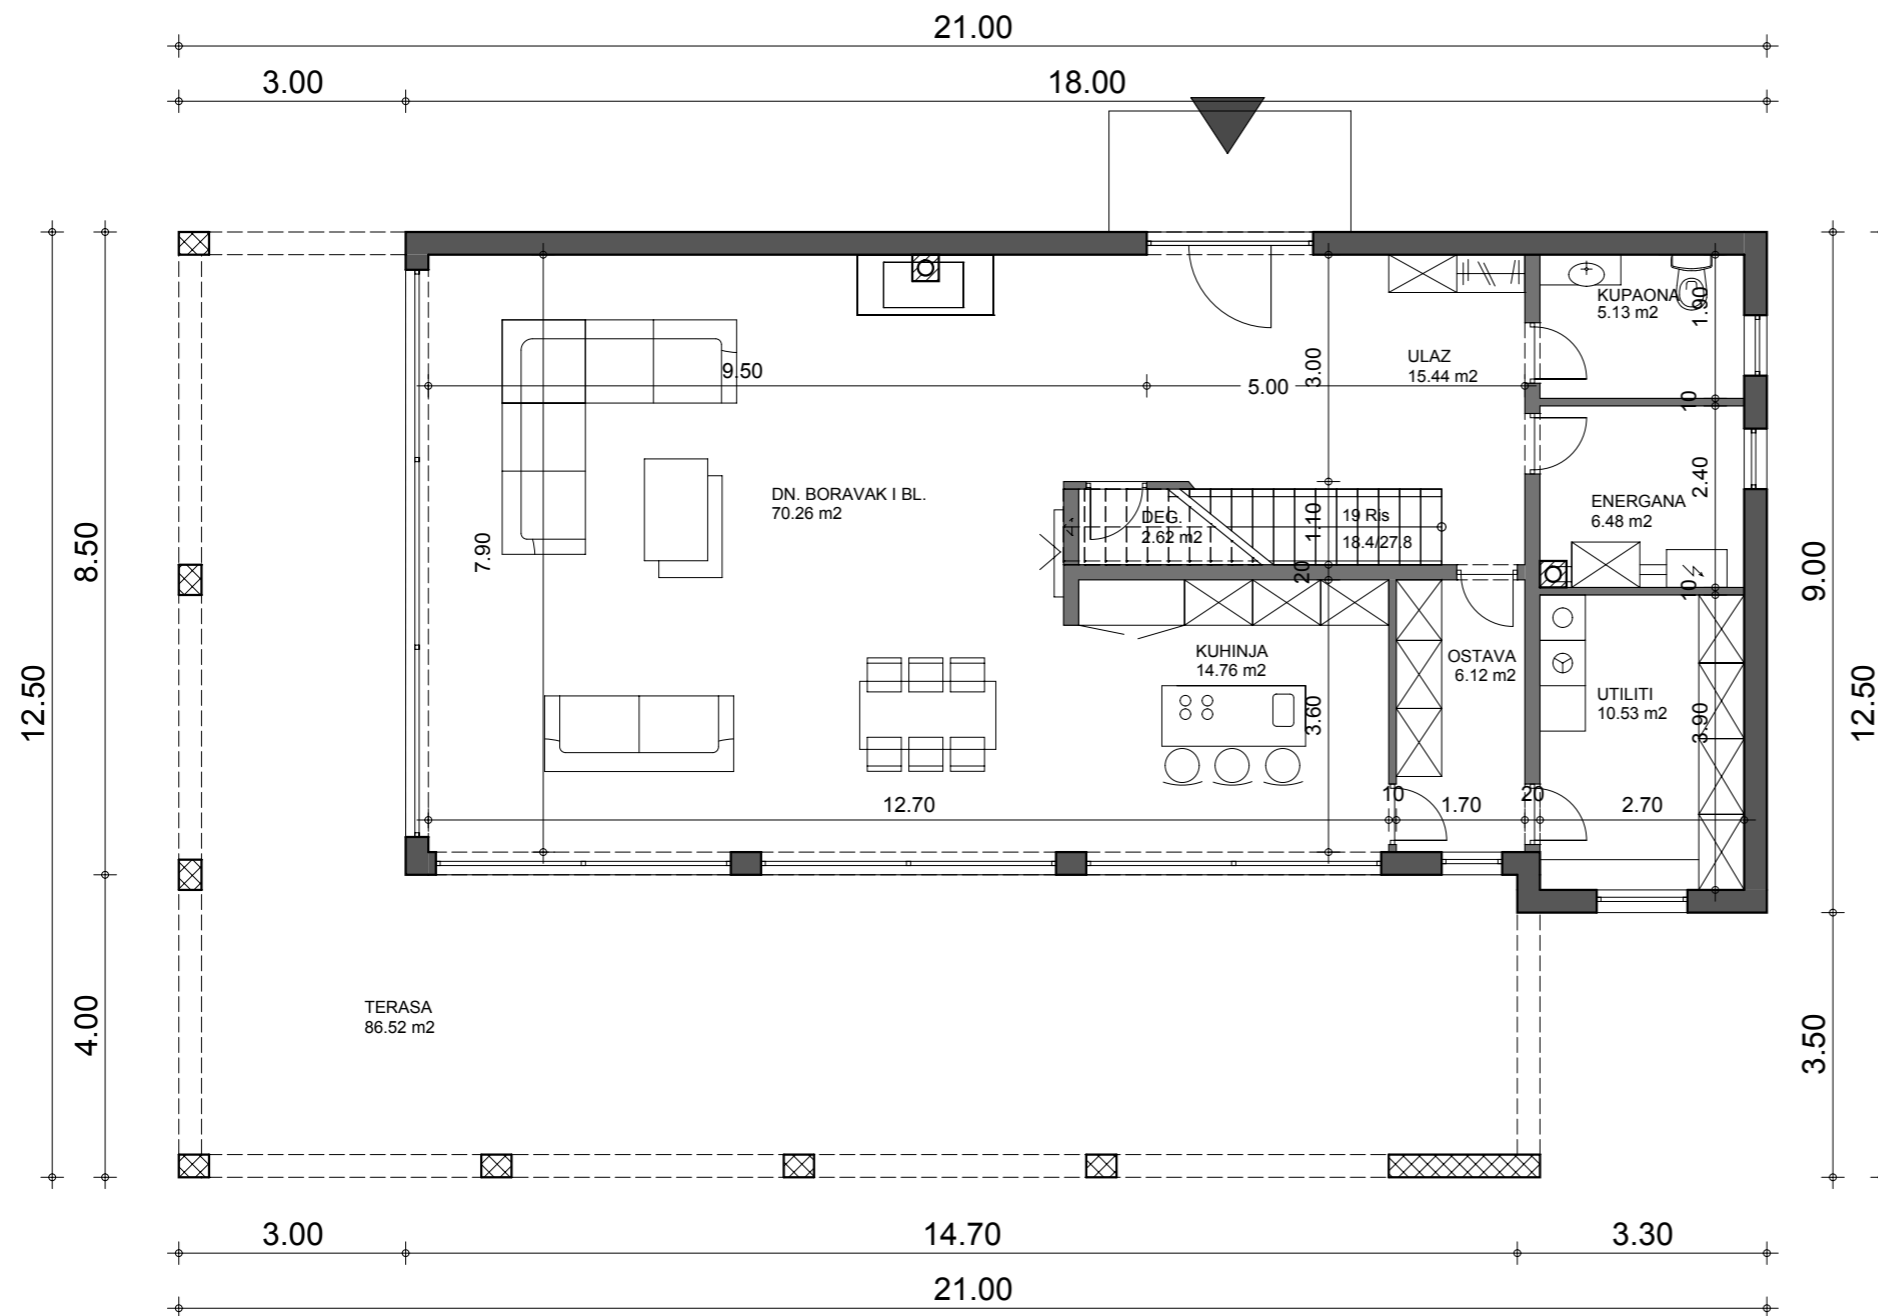

KAT:

STUBIŠTE	4.20 m ²
HODNIK	9.63 m ²

SOBA	30.10 m ²
GARDEROBA	10.03 m ²
KUPAONA	13.52 m ²

MASTER:
53.65 m²

SOBA	17.64 m ²
KUPAONA	3.91 m ²

GOST 1:
21.55 m²

SOBA	15.48 m ²
KUPAONA	4.20 m ²

GOST 2:
19.68 m²

UKUPNO NETO:	108.71 m ²
--------------	-----------------------

BRUTO:	127.50 m ²
--------	-----------------------

TERASA	96.38 m ²
TERASA	26.43 m ²

UKUPNO TERASA:	122.81 m ²
----------------	-----------------------

PRIZEMLJE:

ULAZ	15.44 m ²
DEG.	2.62 m ²
STUBIŠTE	3.28 m ²
KUPAONA	5.13 m ²
ENERGANA	6.48 m ²
UTILITI	10.53 m ²
OSTAVA	6.12 m ²
KUHINJA	14.76 m ²
DN. BORAVAK I BL.	70.26 m ²
NETO:	134.62 m²
TERASA	86.52 m ²
UKUPNO NETO:	221.14 m²