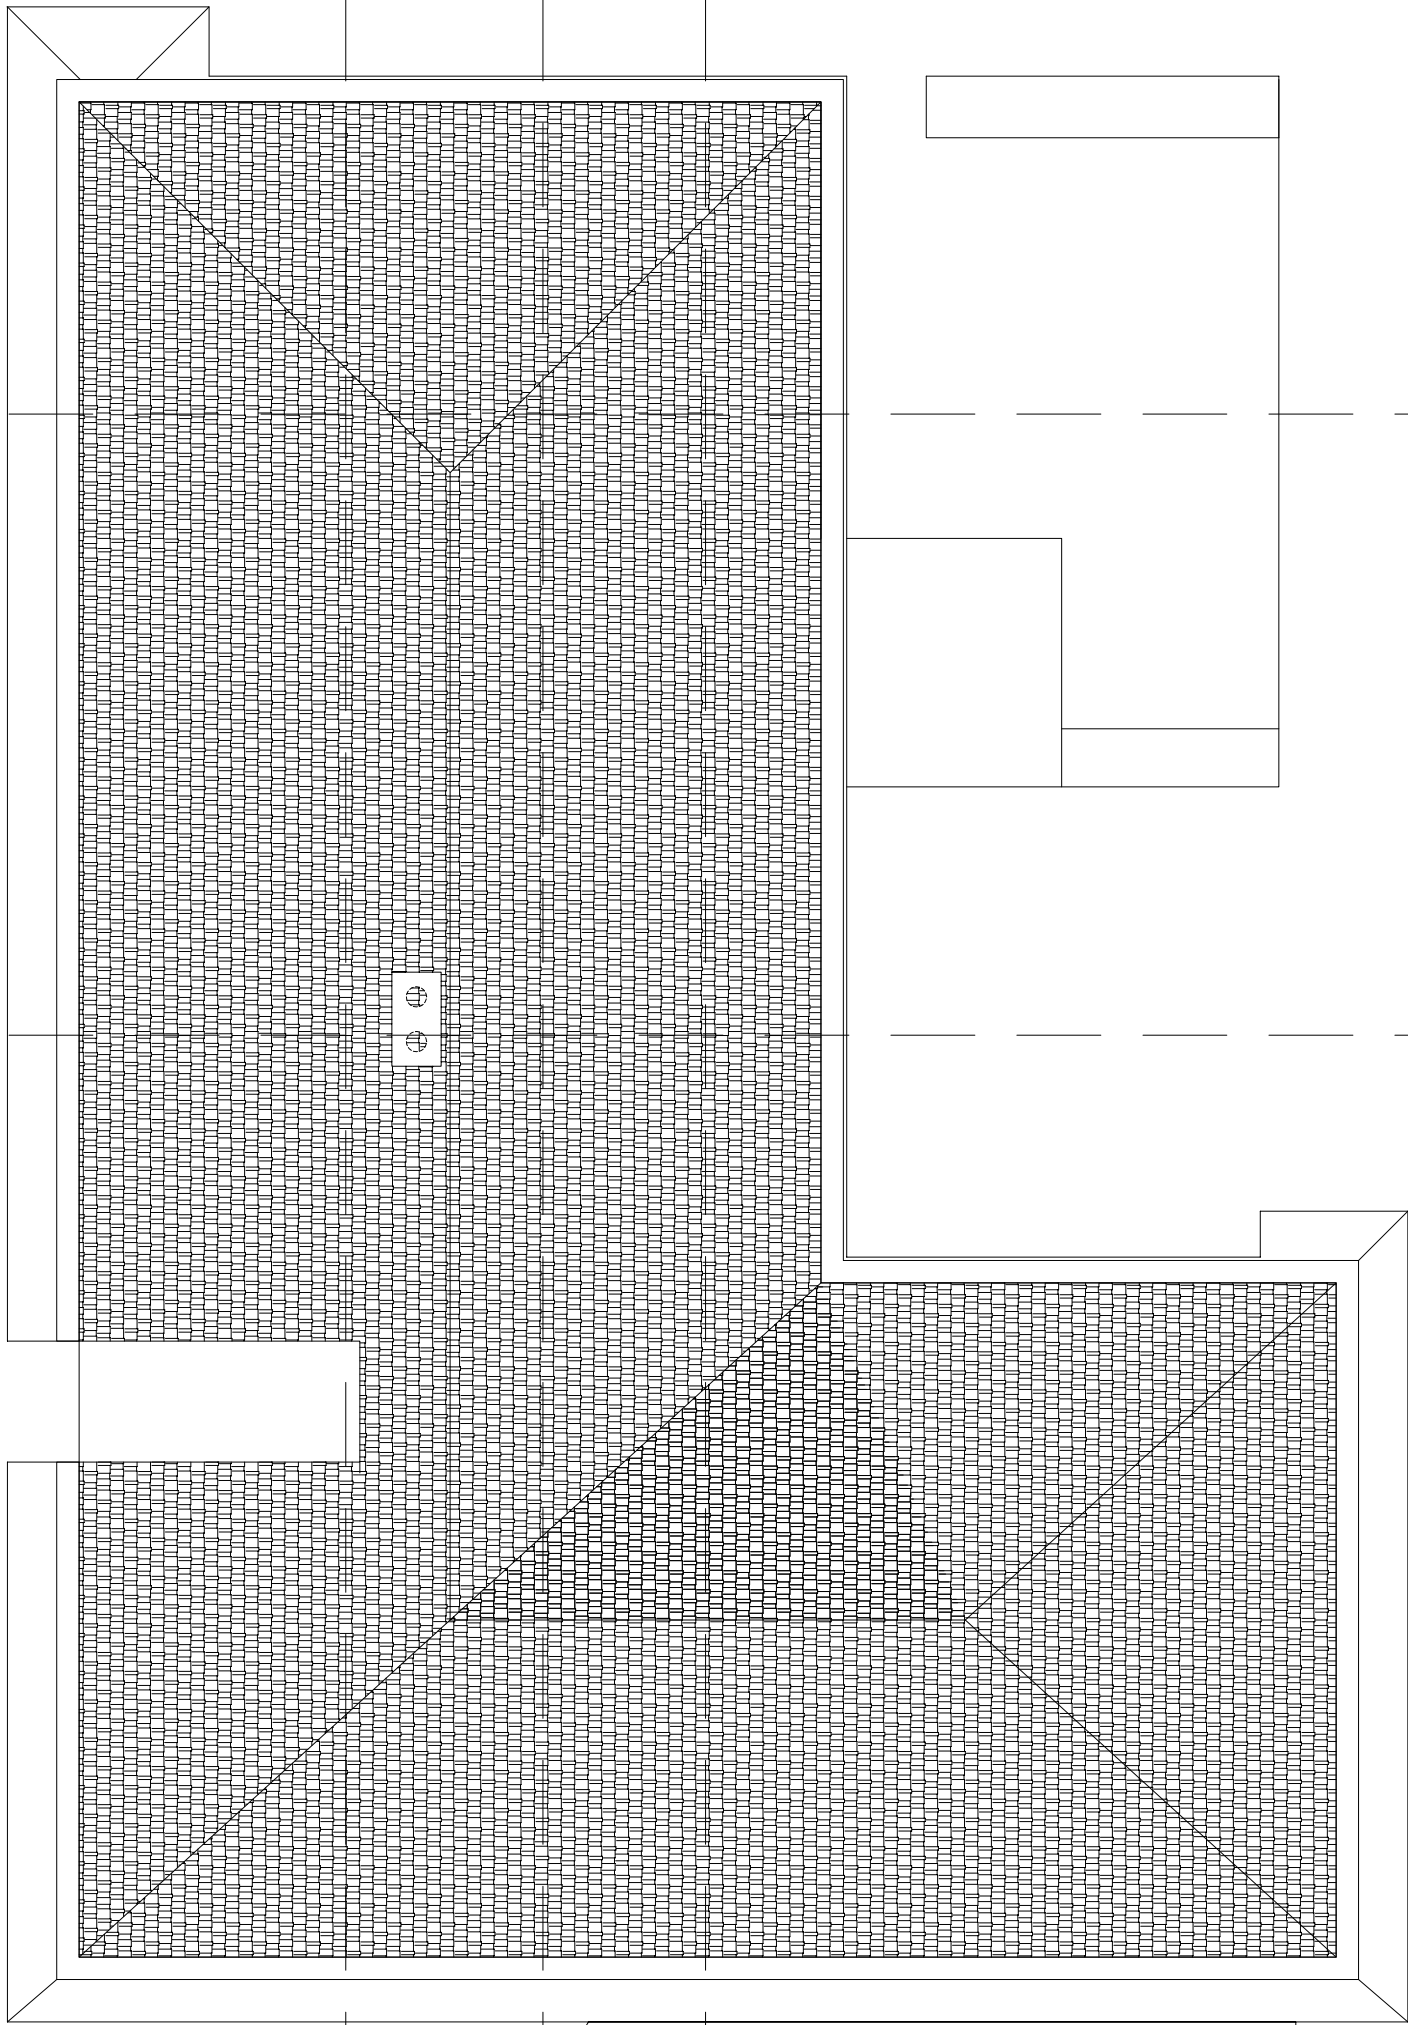

P=244.74 m2

P=31.61 m²

P=200.06 m²
P=30.23 m²

PRIZEMLJE

P=55.03 m²

P=16.78 m²

P=164.60 m²

KAT

PrB3

GALERIJA

KROV