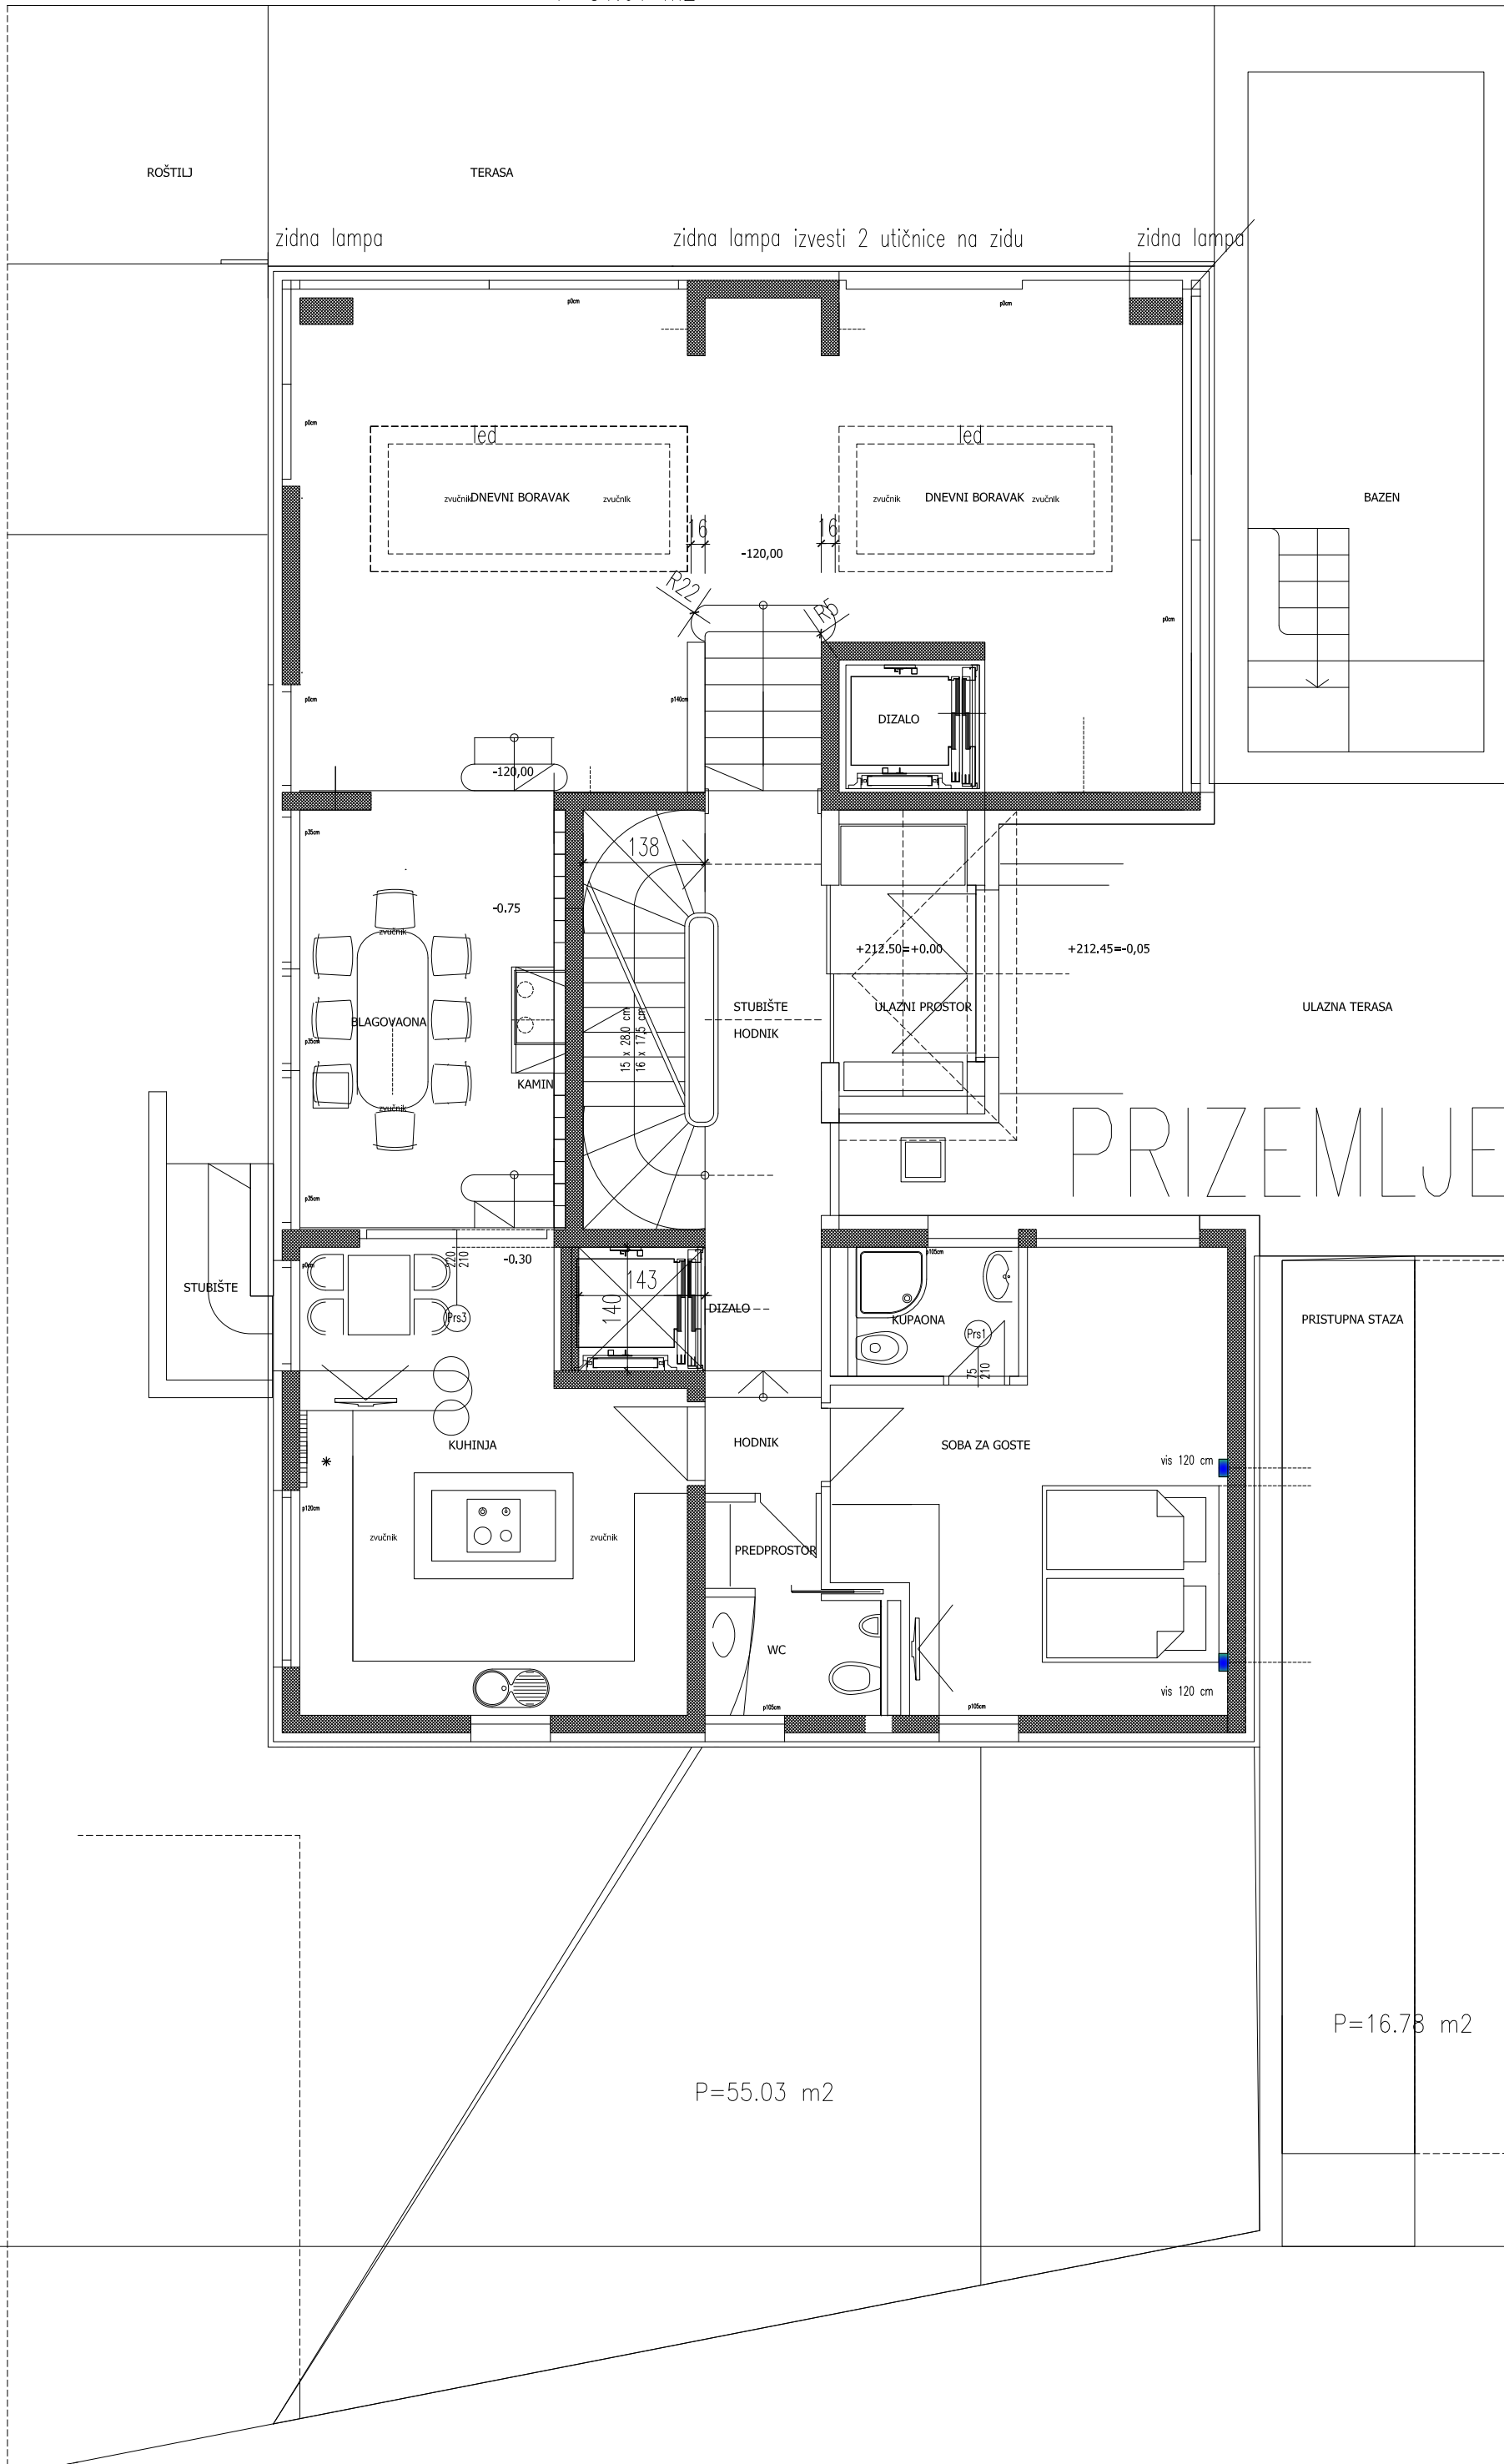

P=244.74 m2

P=31.61 m²

P=200.06 m²
P=30.23 m²

PRIZEMLJE

P=55.03 m²

P=16.78 m²

P=164.60 m²

KAT

PrB3

GALERIJA

KROV