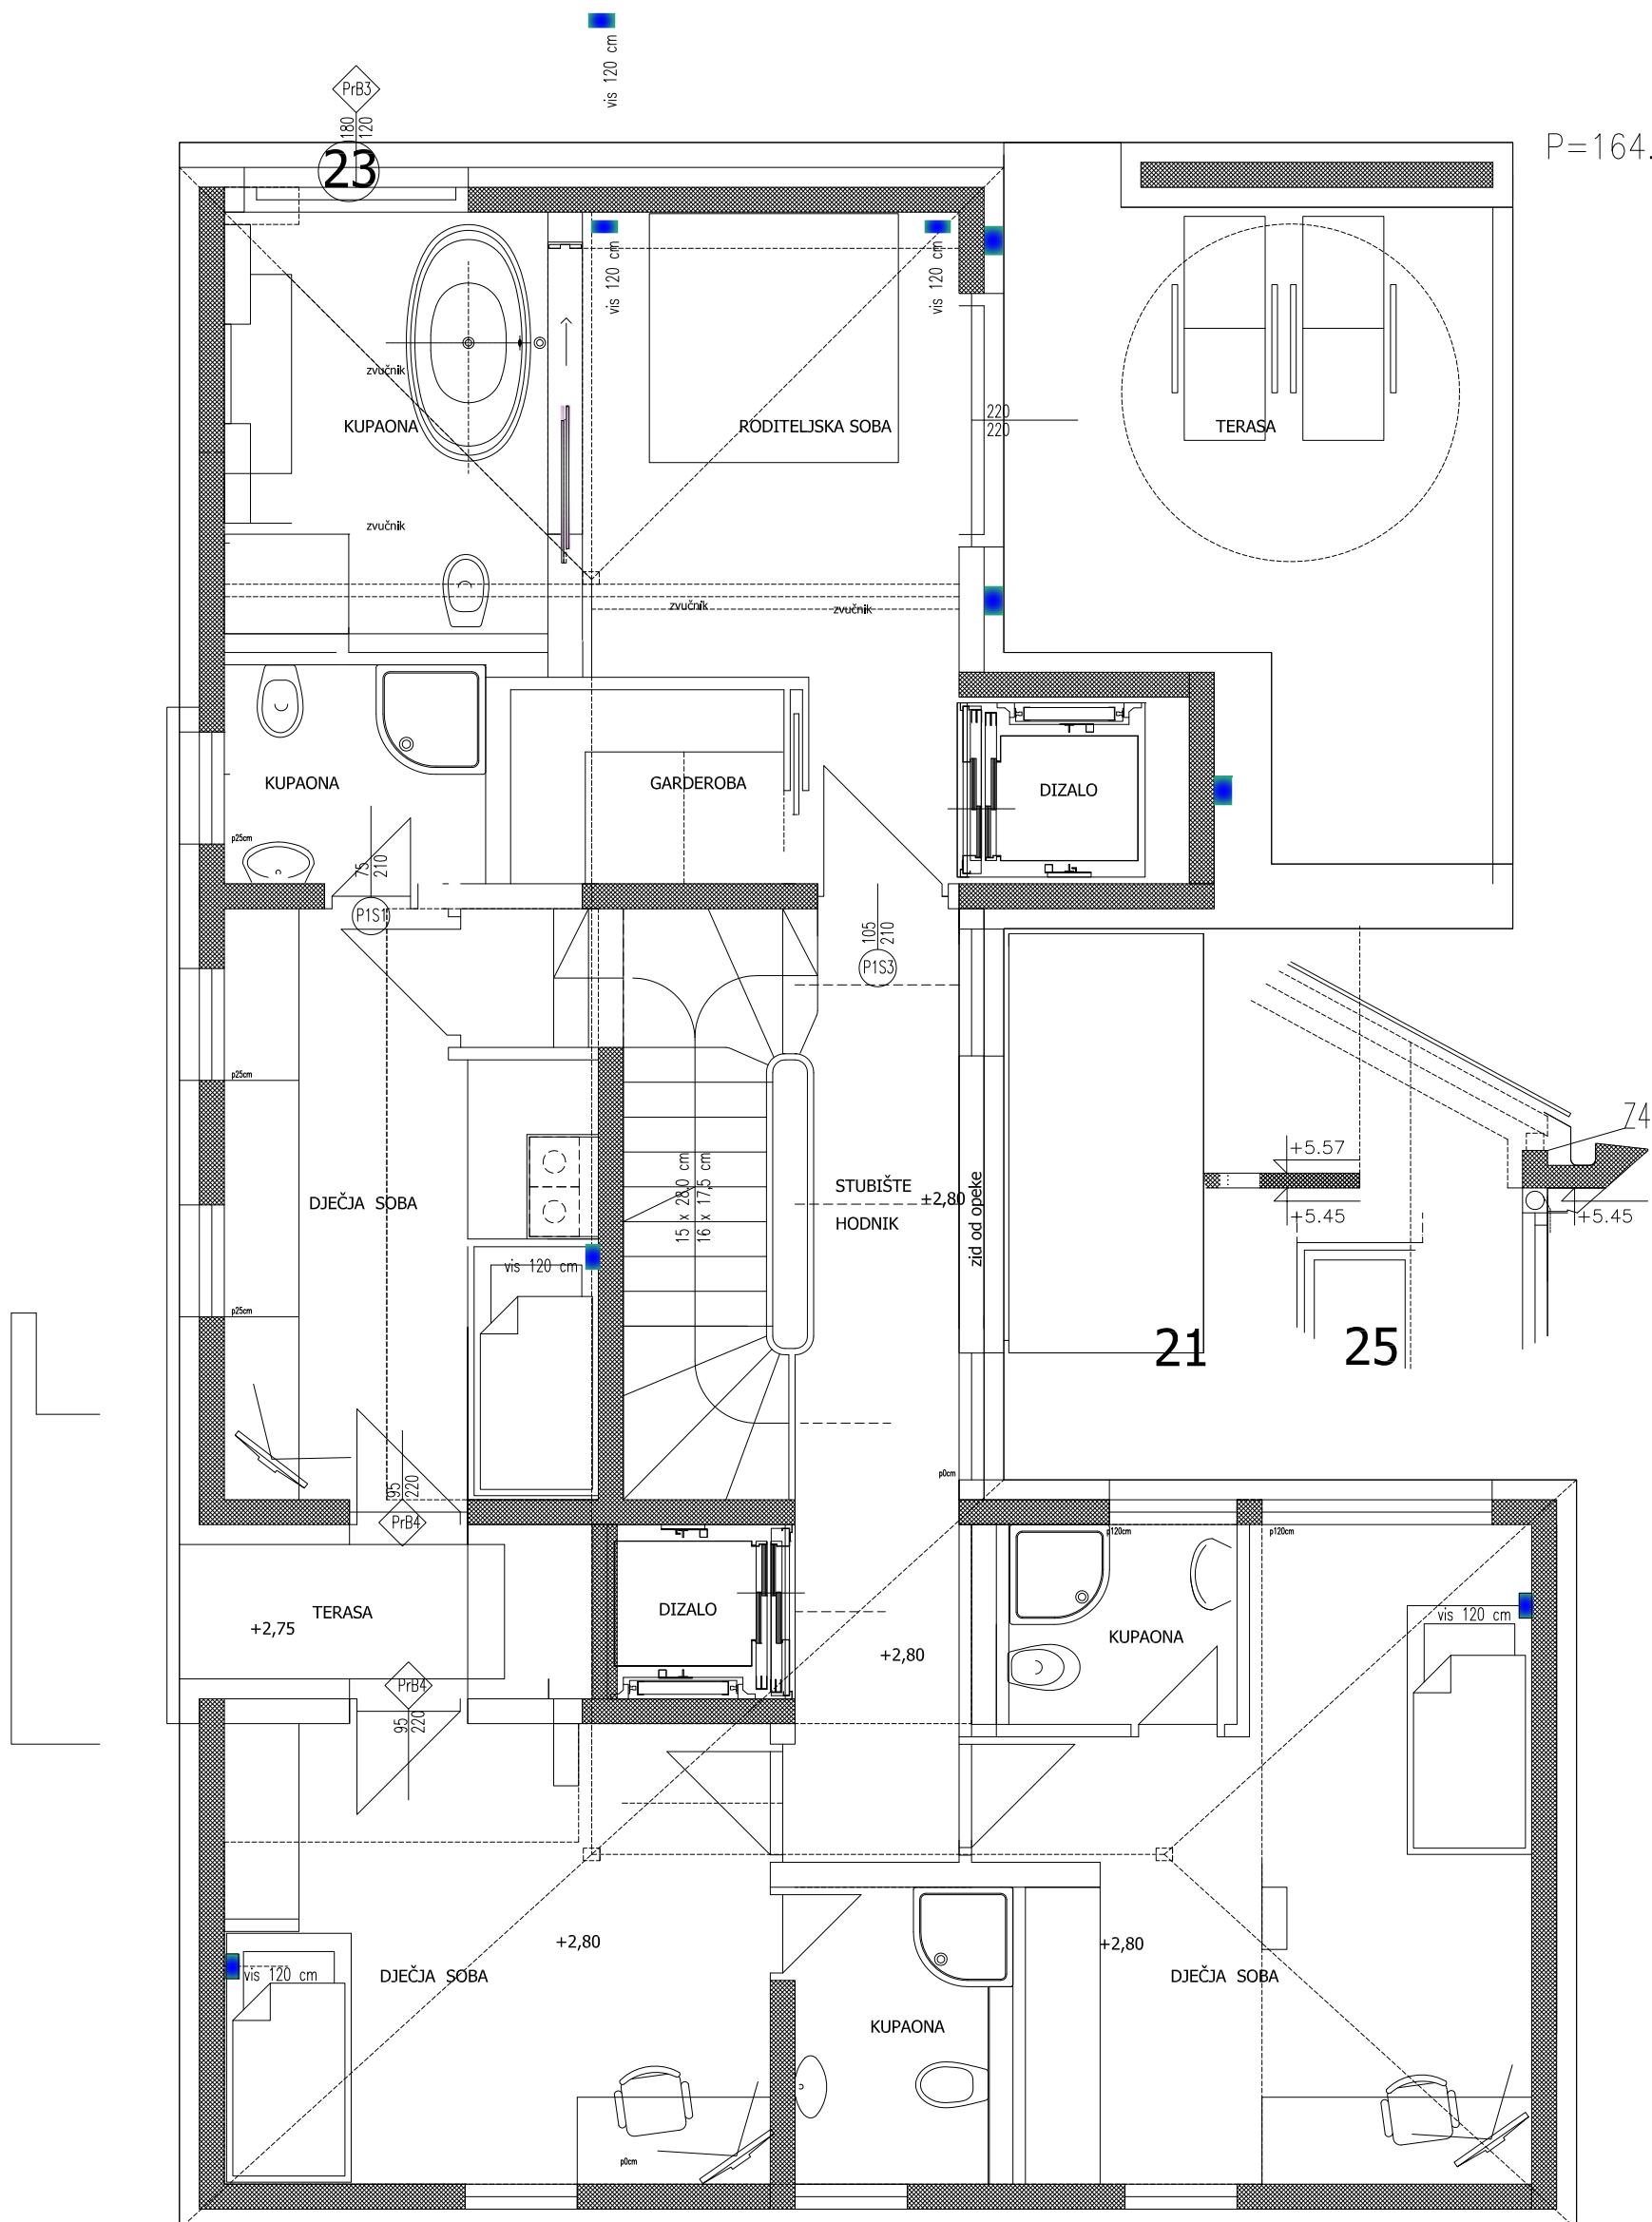

P=244.74 m2

P=31.61 m²

P=200.06 m²
P=30.23 m²

PRIZEMLJE

P=55.03 m²

P=16.78 m²

P=164.60 m²

KAT

PrB3

GALERIJA

KROV