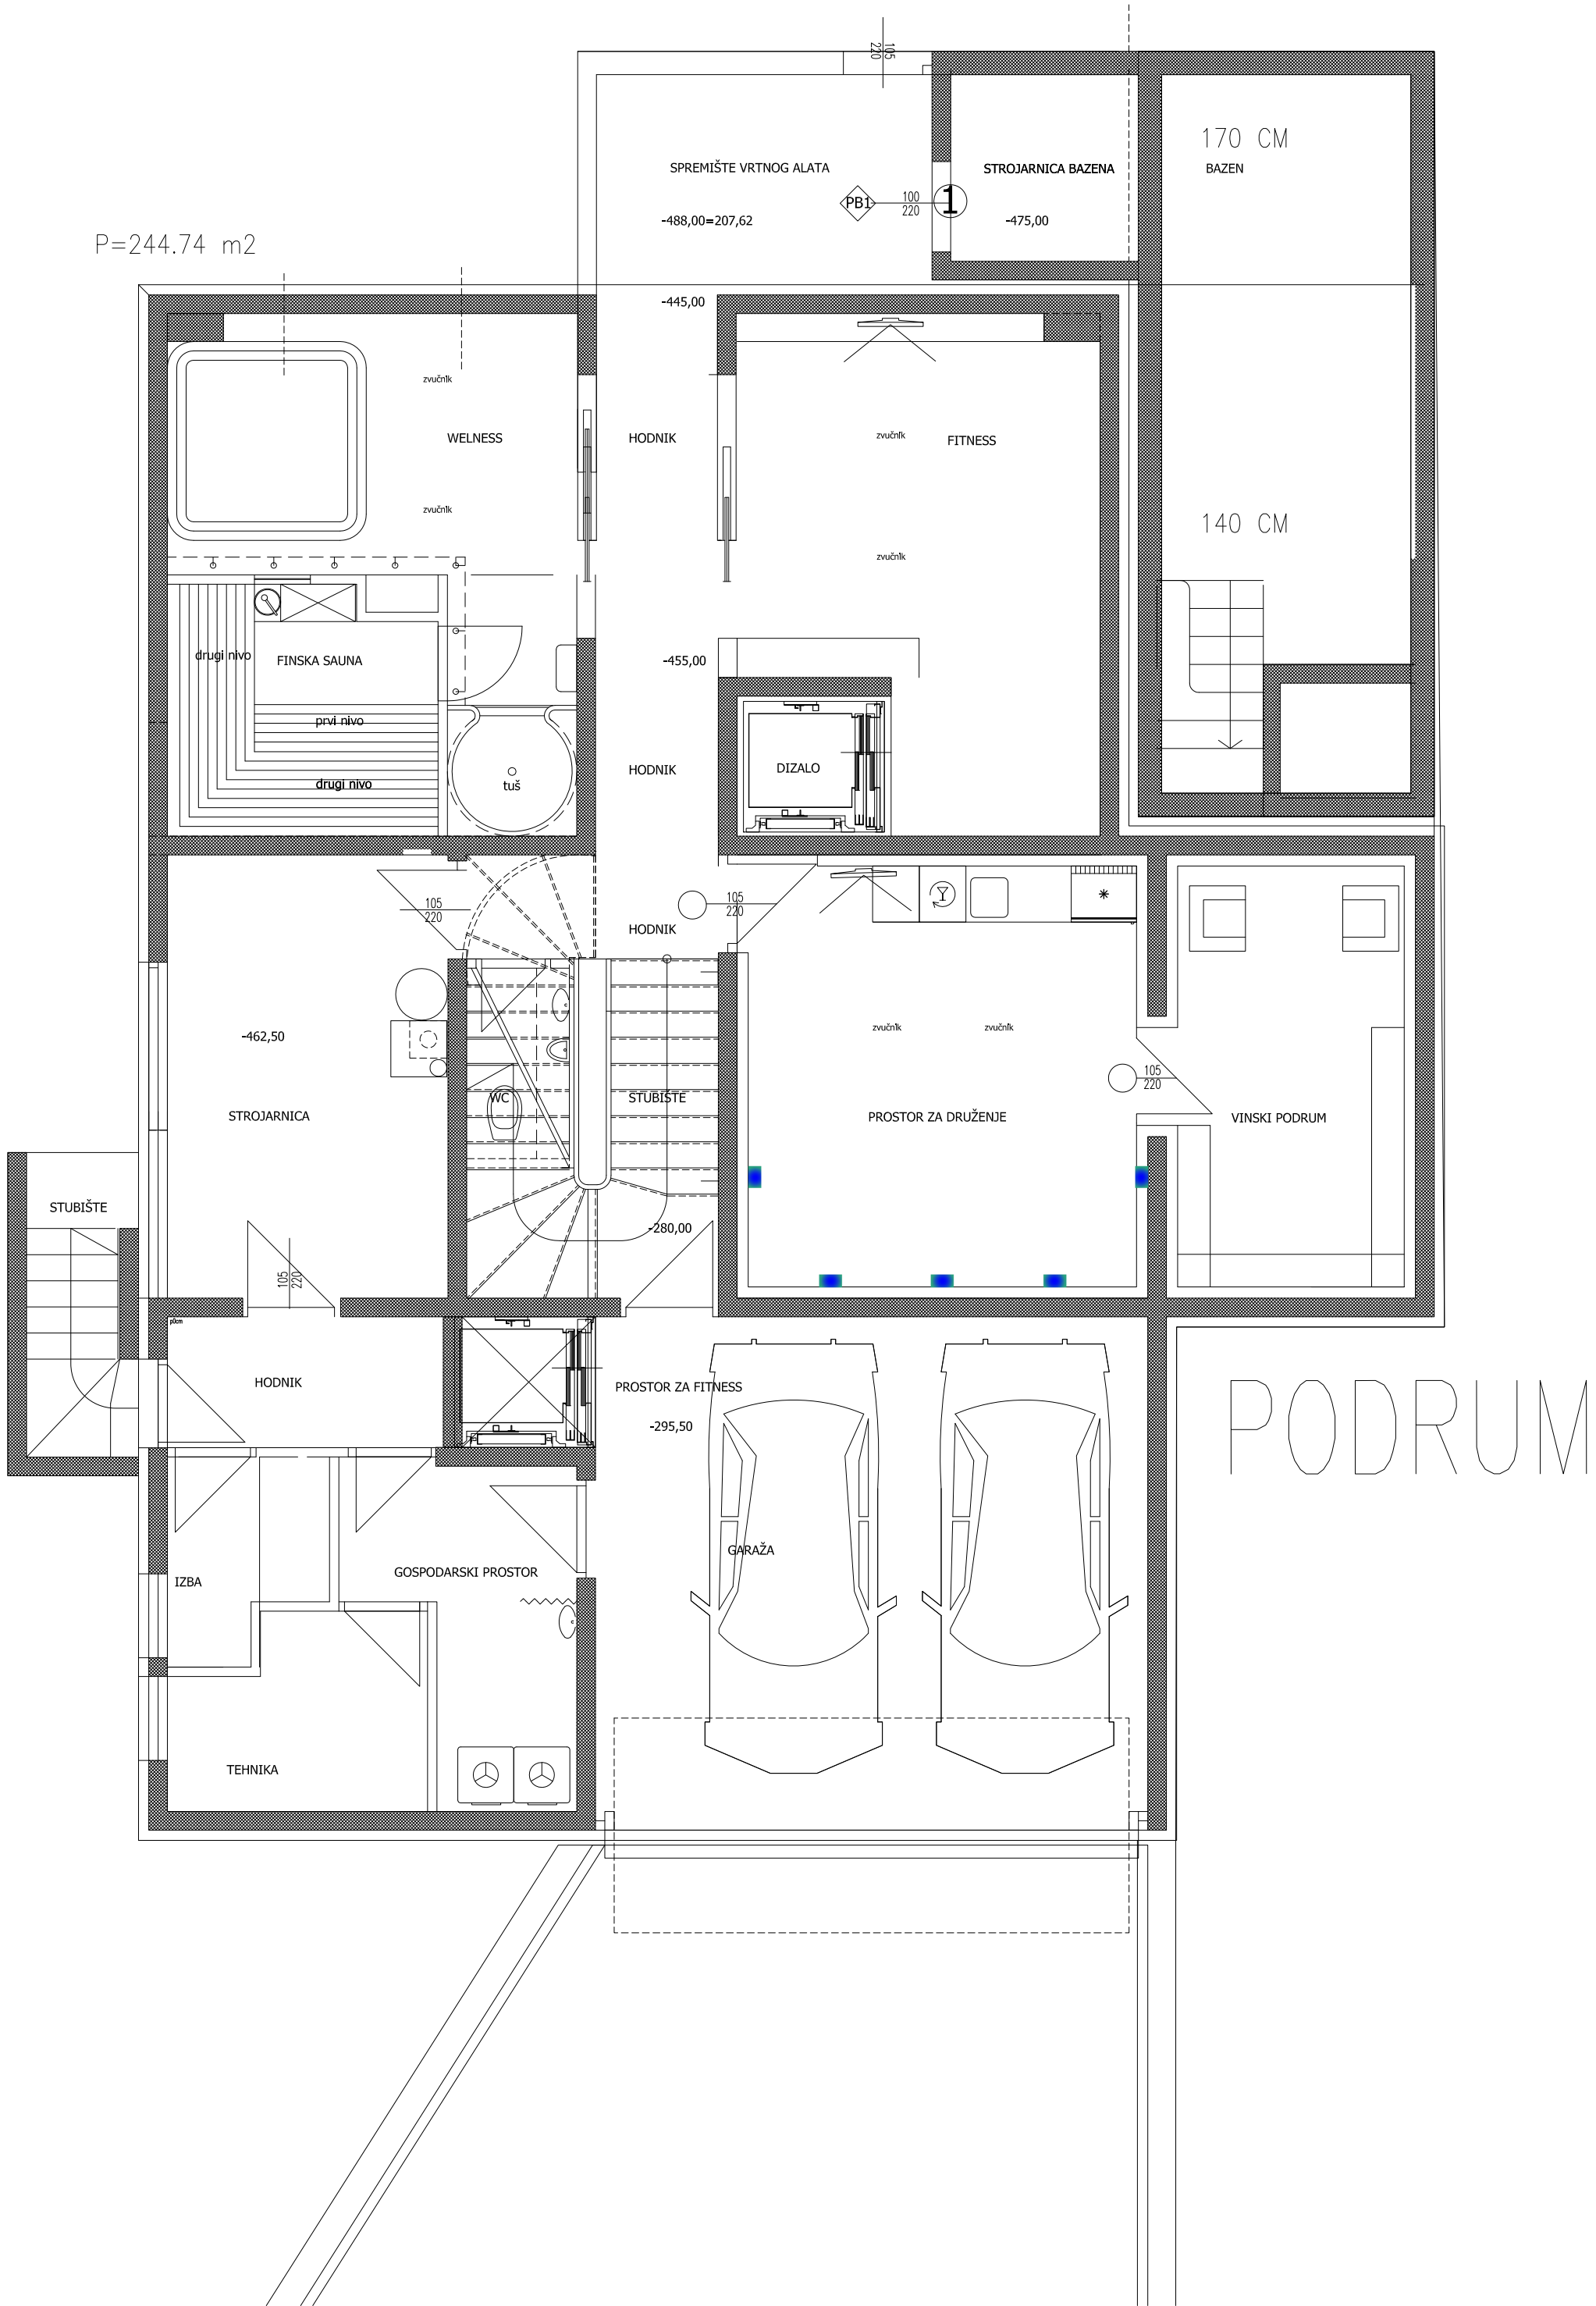

P=244.74 m2

P=31.61 m²

P=200.06 m²
P=30.23 m²

PRIZEMLJE

P=55.03 m²

P=16.78 m²

P=164.60 m²

KAT

PrB3

GALERIJA

KROV