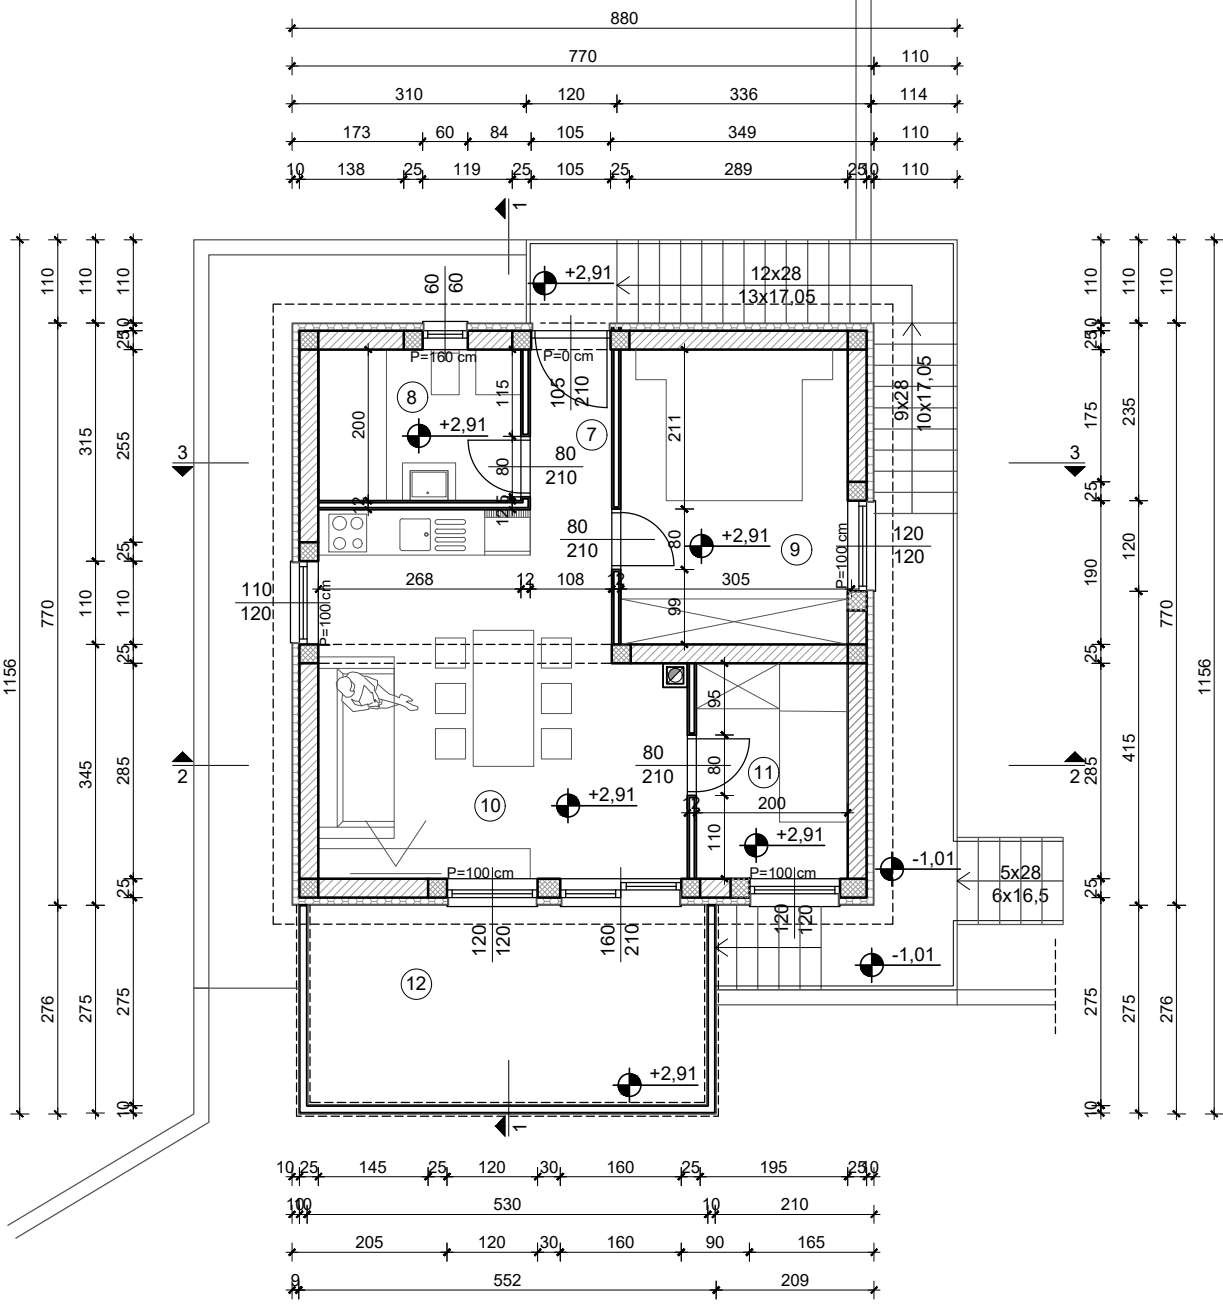

1.	Natkrivena otvorena terasa	15,00 m <sup>2</sup>
2.	Kuhinja, blagovaonica i dnevni boravak	21,94 m <sup>2</sup>
3.	Spavaća soba 1	5,70 m <sup>2</sup>
4.	Hodnik	2,24 m <sup>2</sup>
5.	Spavaća soba 2	11,70 m <sup>2</sup>
6.	Kupaonica	5,40 m <sup>2</sup>

±0,00 = 22,50 m.n.v.

- |  |                      |
|--|----------------------|
| 7. Hodnik                                  | 2,44 m <sup>2</sup>  |
| 8. Kupaonica                               | 5,36 m <sup>2</sup>  |
| 9. Spavaća soba 1                          | 11,70 m <sup>2</sup> |
| 10. Kuhinja, blagovaonica i dnevni boravak | 21,78 m <sup>2</sup> |
| 11. Spavaća soba 2                         | 5,70 m <sup>2</sup>  |
| 12. Nenatkrivena terasa                    | 14,04 m <sup>2</sup> |

±0,00 = 22,50 m.n.v.

±0,00 = 22,50 m.n.v.

izi  
pc  
gr  
lol  
za  
2L

iz  
p  
g  
lc  
zi  
2

0 0 0 0 0 I.V.