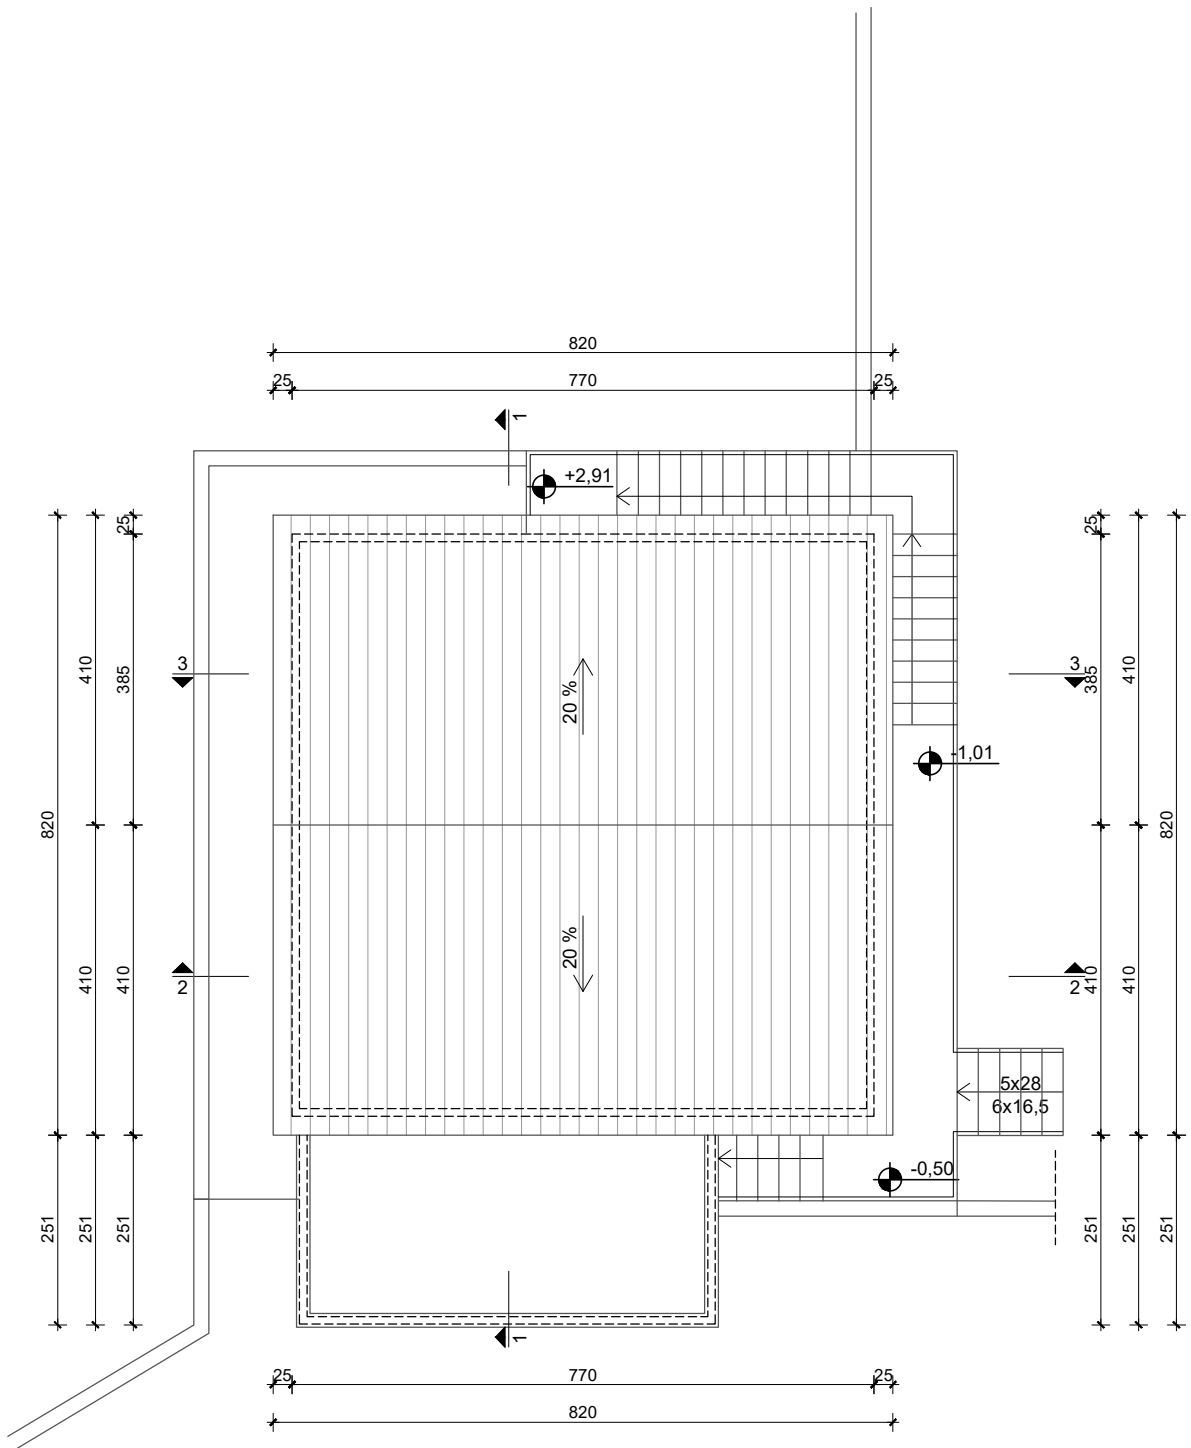

1.	Natkrivena otvorena terasa	15,00 m <sup>2</sup>
2.	Kuhinja, blagovaonica i dnevni boravak	21,94 m <sup>2</sup>
3.	Spavaća soba 1	5,70 m <sup>2</sup>
4.	Hodnik	2,24 m <sup>2</sup>
5.	Spavaća soba 2	11,70 m <sup>2</sup>
6.	Kupaonica	5,40 m <sup>2</sup>

±0,00 = 22,50 m.n.v.

- |  |                      |
|--|----------------------|
| 7. Hodnik                                  | 2,44 m <sup>2</sup>  |
| 8. Kupaonica                               | 5,36 m <sup>2</sup>  |
| 9. Spavaća soba 1                          | 11,70 m <sup>2</sup> |
| 10. Kuhinja, blagovaonica i dnevni boravak | 21,78 m <sup>2</sup> |
| 11. Spavaća soba 2                         | 5,70 m <sup>2</sup>  |
| 12. Nenatkrivena terasa                    | 14,04 m <sup>2</sup> |

±0,00 = 22,50 m.n.v.

±0,00 = 22,50 m.n.v.

izi  
pc  
gr  
lol  
za  
2L

iz  
p  
g  
lc  
zi  
2

0 0 0 0 0 I.V.