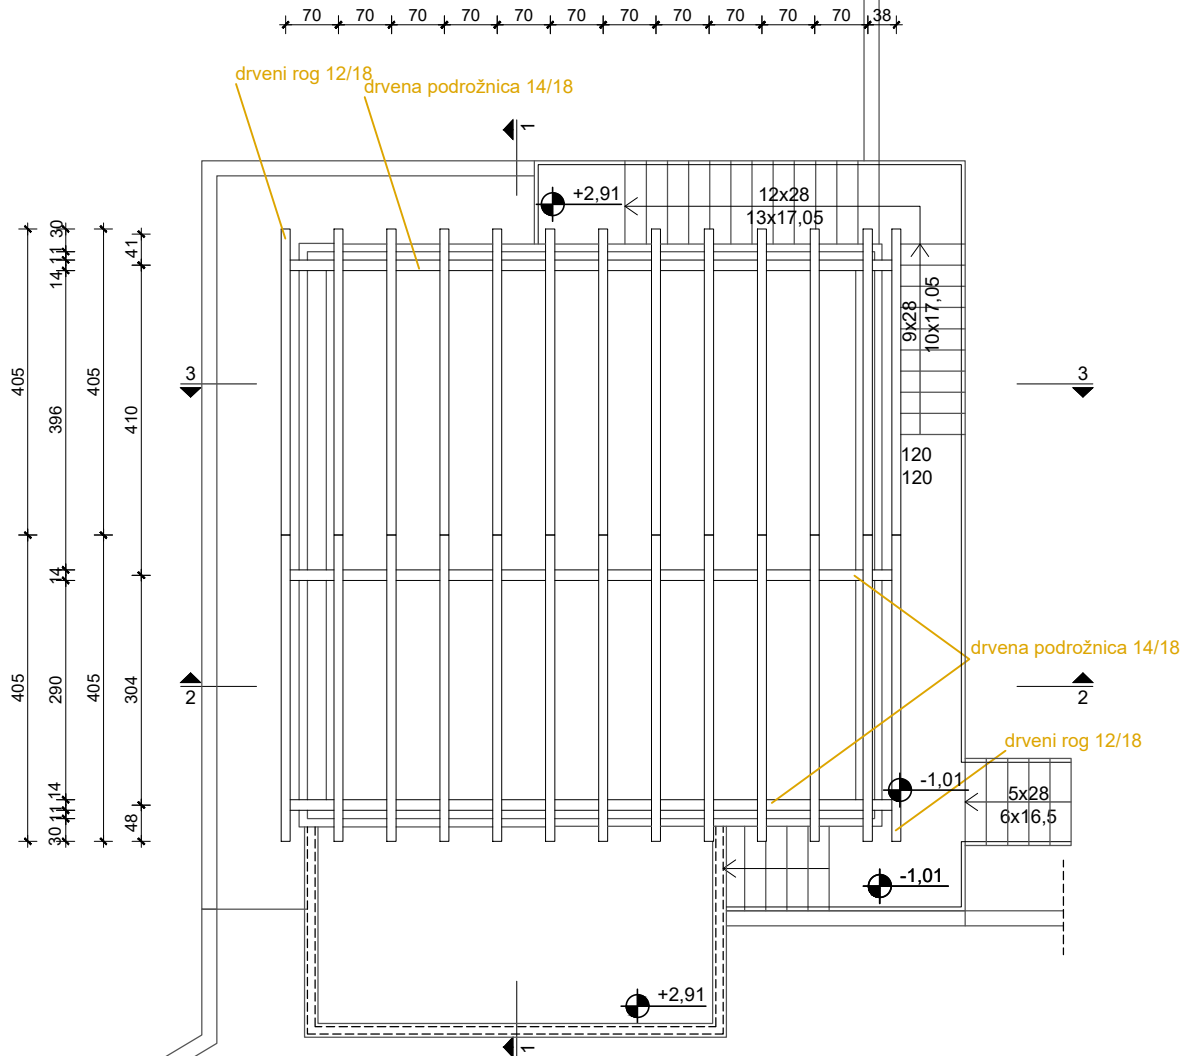

1.	Natkrivena otvorena terasa	15,00 m <sup>2</sup>
2.	Kuhinja, blagovaonica i dnevni boravak	21,94 m <sup>2</sup>
3.	Spavaća soba 1	5,70 m <sup>2</sup>
4.	Hodnik	2,24 m <sup>2</sup>
5.	Spavaća soba 2	11,70 m <sup>2</sup>
6.	Kupaonica	5,40 m <sup>2</sup>

±0,00 = 22,50 m.n.v.

- |  |                      |
|--|----------------------|
| 7. Hodnik                                  | 2,44 m <sup>2</sup>  |
| 8. Kupaonica                               | 5,36 m <sup>2</sup>  |
| 9. Spavaća soba 1                          | 11,70 m <sup>2</sup> |
| 10. Kuhinja, blagovaonica i dnevni boravak | 21,78 m <sup>2</sup> |
| 11. Spavaća soba 2                         | 5,70 m <sup>2</sup>  |
| 12. Nenatkrivena terasa                    | 14,04 m <sup>2</sup> |

±0,00 = 22,50 m.n.v.

±0,00 = 22,50 m.n.v.

izi  
pc  
gr  
lol  
za  
2L

iz  
p  
g  
lc  
zi  
2

0 0 0 0 0 I.V.