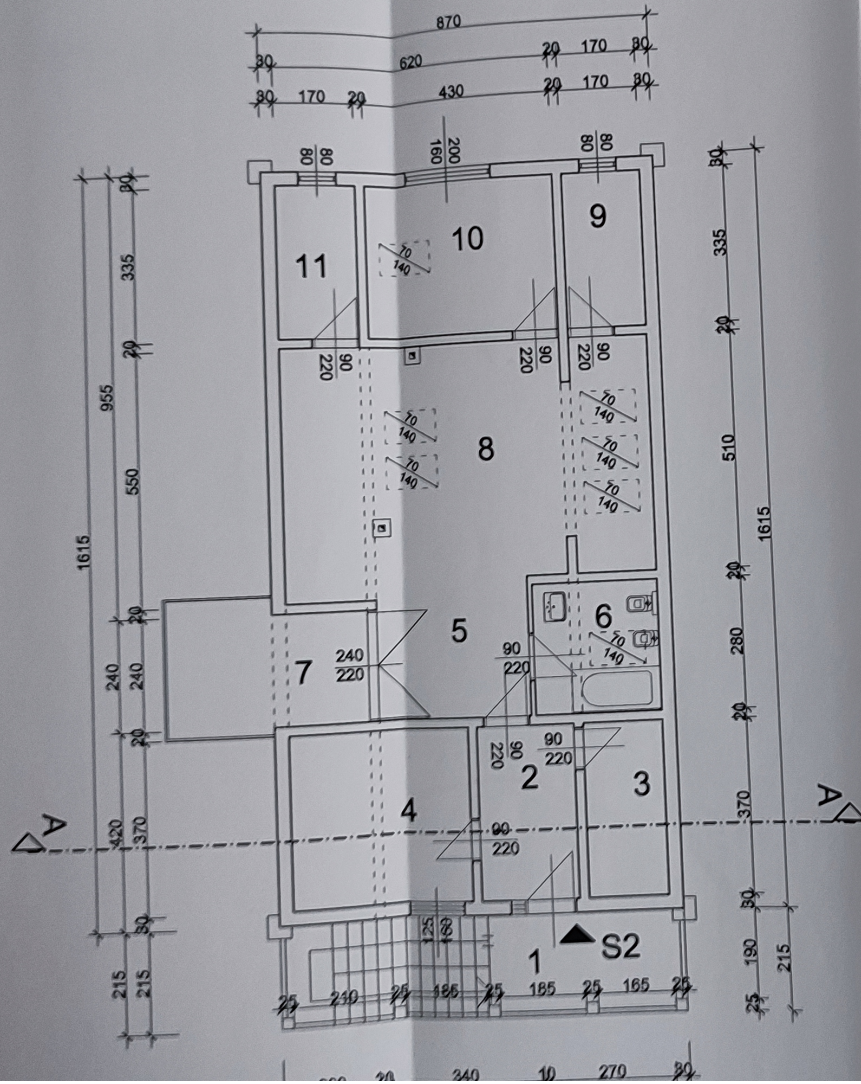

TLOCRT KATA M 1 : 100

LEGENDA:

S2		
1	STUBIŠTE I PODEŠT	18,27 m ²
2	HODNIK	7,77
3	GARDEROBA	6,29
4	SOBA	14,43
5	PREDPROSTOR	8,84
6	KUPAONICA	7,56
7	TERASA	11,6
8	DN SOBA, KUHINJA, BLAGOVAONICA	42,77
9	OSTAVA	5,69
10	SOBA	14,4
11	OSTAVA	5,69
		<hr/>
		143,31 m ² NETO
		146,2 m ² BRUTO

TLOCRT PRIZEMLJA M 1 : 100

1.	ULAZ	8,04 m ²
2.	PREDPROSTOR	4,34
3.	HODNIK	7,7
4.	SOBA	14,43
5.	SOBA	14,8
6.	KUPAONICA	6,86
7.	DN SOBA	27,54
8.	RADNA SOBA	12,62
9.	KUHINJA,BLAGOVAONICA	27,13
		<hr/>
		123,46 m ² NETO
		146,2 m ² BRUTO

TLOCRT PRIZEMLJA M 1 : 100

LEGENDA:

1.	LJETNA KUHINJA	28,43 m ²
2.	OSTAVA ZA ZIMNICU	16,22
3.	OSTAVA	3,25
4.	DRVARNICA	4,68
5.	DRVARNICA	5,85
		<hr/>
		58,43 m ² NETO
		72,39 m ² BRUTO