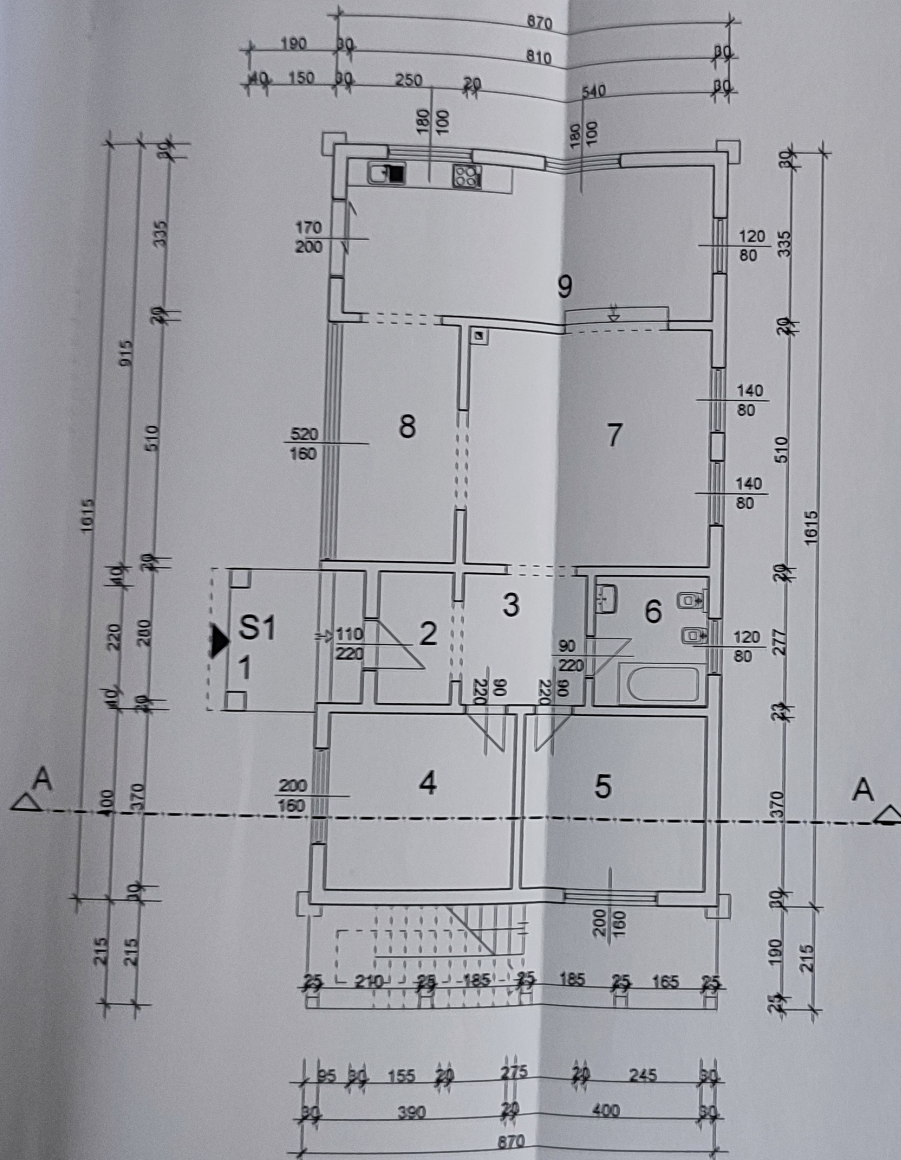

TLOCRT KATA M 1 : 100

LEGENDA:

S2		
1	STUBIŠTE I PODEŠT	18,27 m ²
2	HODNIK	7,77
3	GARDEROBA	6,29
4	SOBA	14,43
5	PREDPROSTOR	8,84
6	KUPAONICA	7,56
7	TERASA	11,6
8	DN SOBA, KUHINJA, BLAGOVAONICA	42,77
9	OSTAVA	5,69
10	SOBA	14,4
11	OSTAVA	5,69
		<hr/>
		143,31 m ² NETO
		146,2 m ² BRUTO

TLOCRT PRIZEMLJA M 1 : 100

1.	ULAZ	8,04 m ²
2.	PREDPROSTOR	4,34
3.	HODNIK	7,7
4.	SOBA	14,43
5.	SOBA	14,8
6.	KUPAONICA	6,86
7.	DN SOBA	27,54
8.	RADNA SOBA	12,62
9.	KUHINJA,BLAGOVAONICA	27,13
		<hr/>
		123,46 m ² NETO
		146,2 m ² BRUTO

TLOCRT PRIZEMLJA M 1 : 100

LEGENDA:

1.	LJETNA KUHINJA	28,43 m ²
2.	OSTAVA ZA ZIMNICU	16,22
3.	OSTAVA	3,25
4.	DRVARNICA	4,68
5.	DRVARNICA	5,85
		<hr/>
		58,43 m ² NETO
		72,39 m ² BRUTO