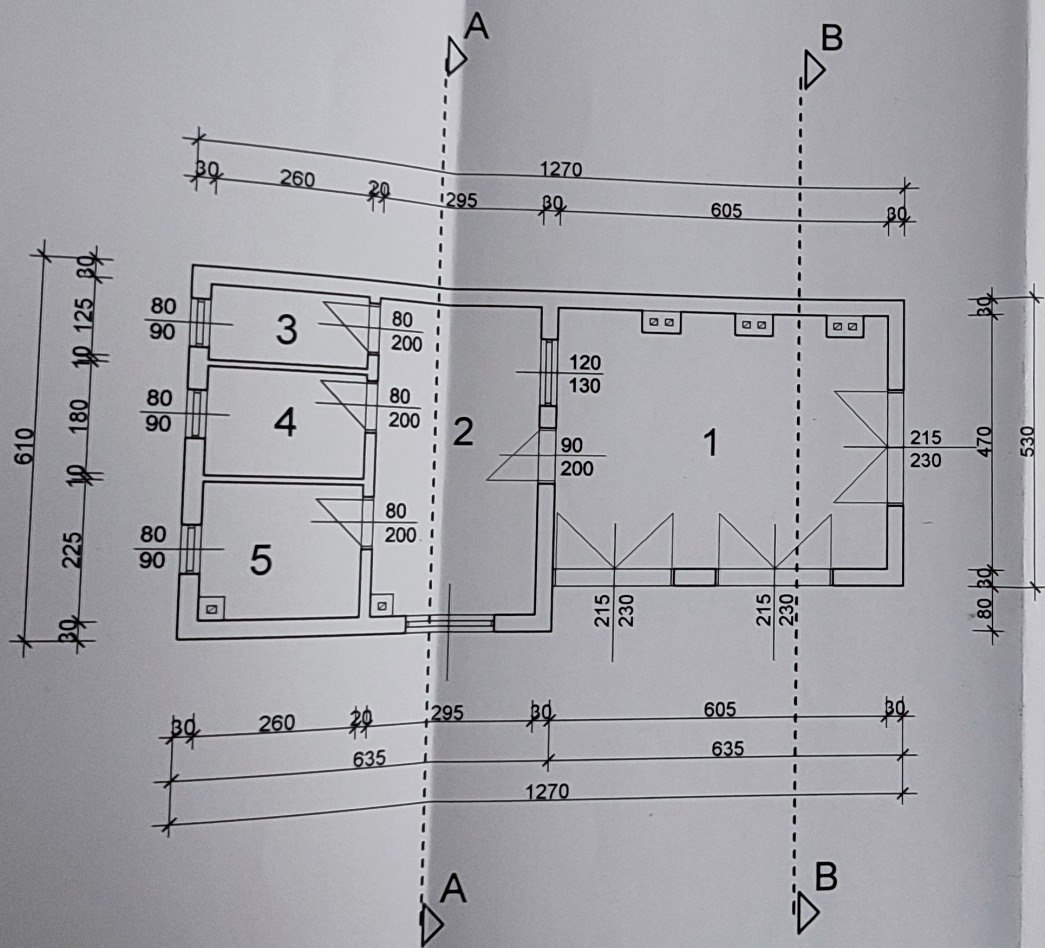

TLOCRT KATA M 1 : 100

LEGENDA:

S2		
1	STUBIŠTE I PODEŠT	18,27 m ²
2	HODNIK	7,77
3	GARDEROBA	6,29
4	SOBA	14,43
5	PREDPROSTOR	8,84
6	KUPAONICA	7,56
7	TERASA	11,6
8	DN SOBA, KUHINJA, BLAGOVAONICA	42,77
9	OSTAVA	5,69
10	SOBA	14,4
11	OSTAVA	5,69
		<hr/>
		143,31 m ² NETO
		146,2 m ² BRUTO

TLOCRT PRIZEMLJA M 1 : 100

1.	ULAZ	8,04 m ²
2.	PREDPROSTOR	4,34
3.	HODNIK	7,7
4.	SOBA	14,43
5.	SOBA	14,8
6.	KUPAONICA	6,86
7.	DN SOBA	27,54
8.	RADNA SOBA	12,62
9.	KUHINJA,BLAGOVAONICA	27,13
		<hr/>
		123,46 m ² NETO
		146,2 m ² BRUTO

TLOCRT PRIZEMLJA M 1 : 100

LEGENDA:

1.	LJETNA KUHINJA	28,43 m ²
2.	OSTAVA ZA ZIMNICU	16,22
3.	OSTAVA	3,25
4.	DRVARNICA	4,68
5.	DRVARNICA	5,85
		<hr/>
		58,43 m ² NETO
		72,39 m ² BRUTO