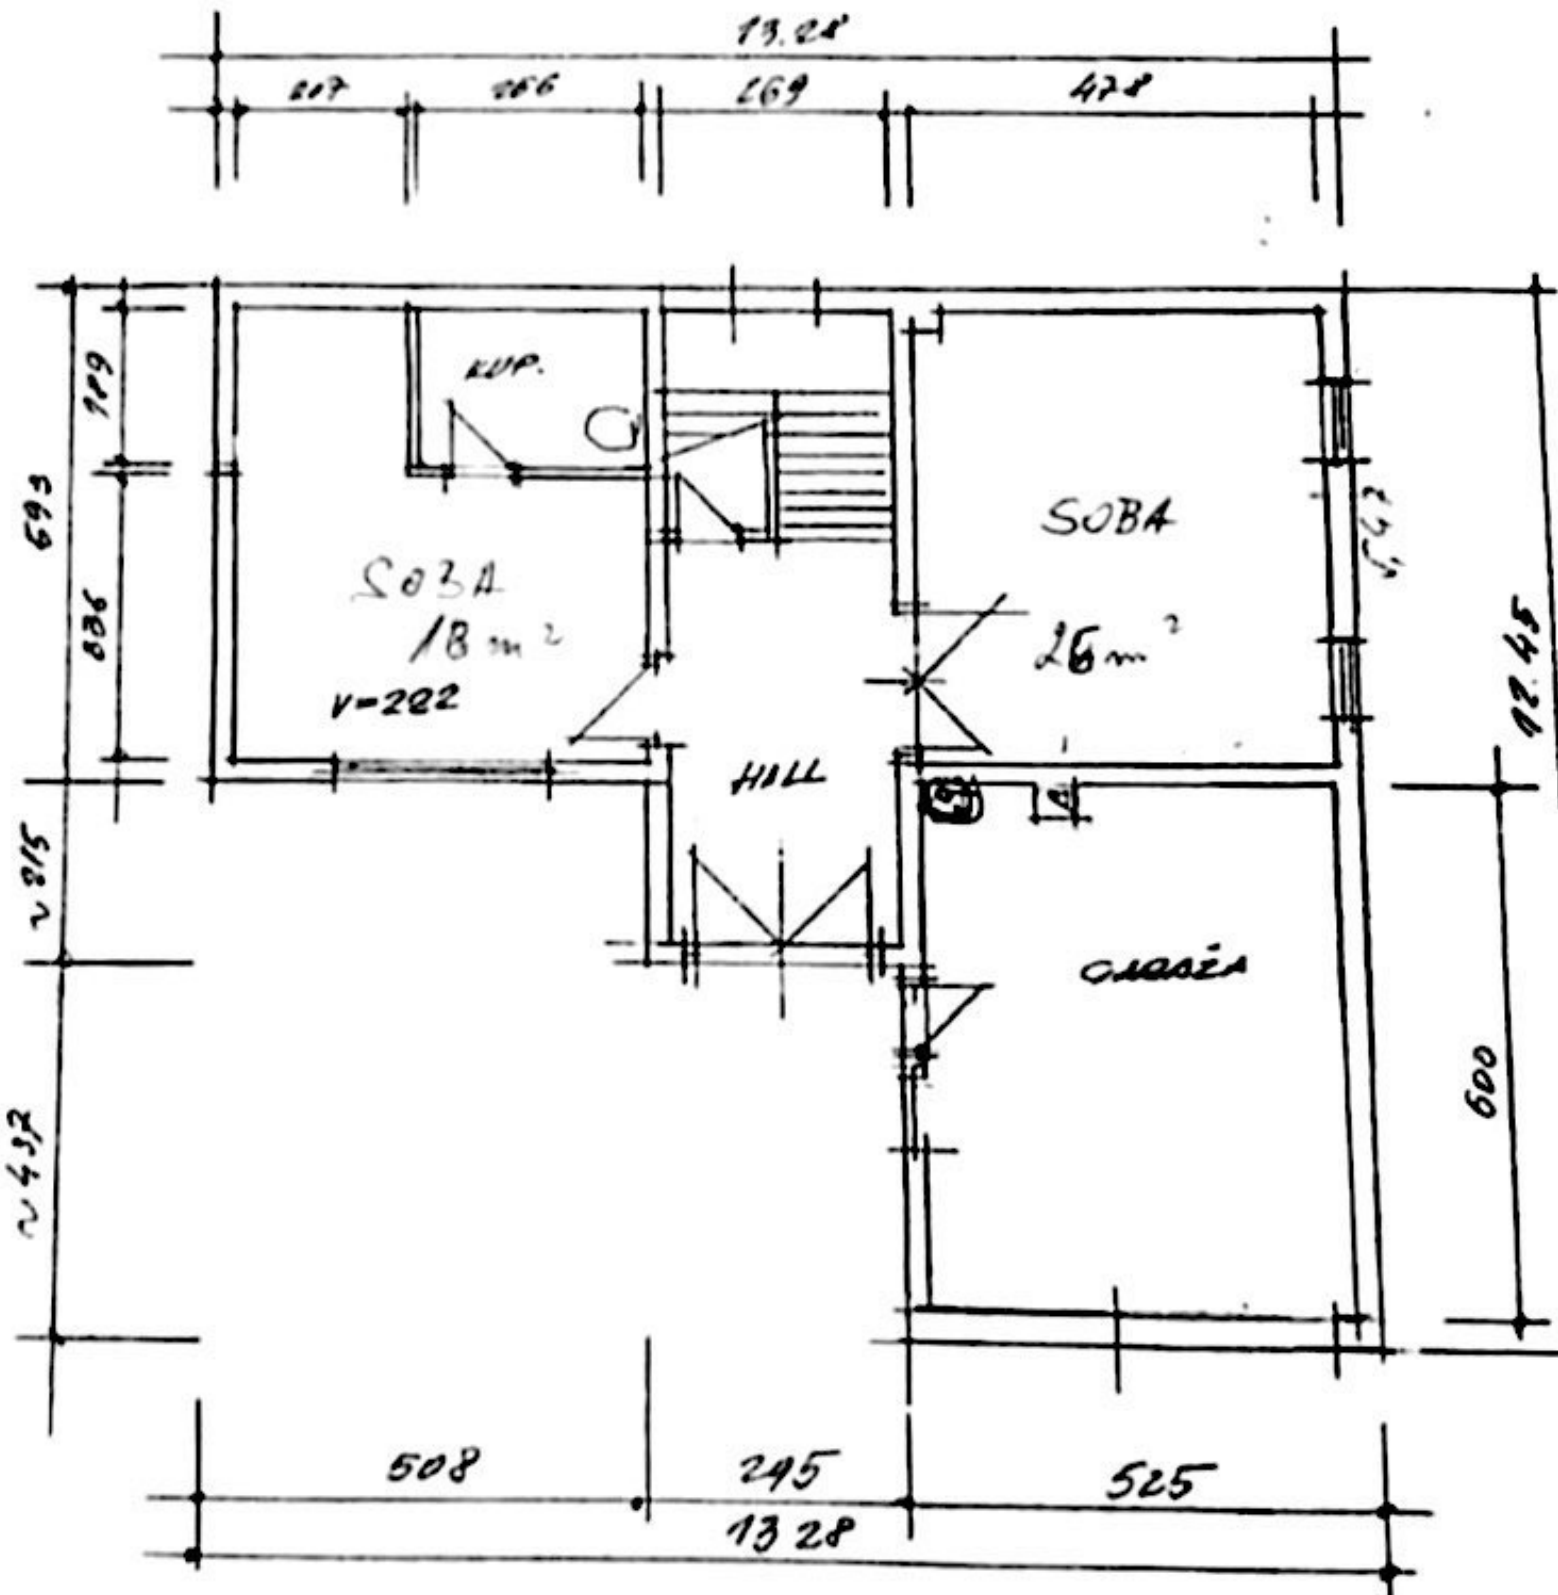

BORAVAR	27.20	M <sup>2</sup> NETTO
SPAV.	11.80	
KUH BLAGOV.	18.80	
KUPAONICA	3.50	
W.C	1.20	
HALL	11.00	
STEPNICE	2.60	
TERASA	7.70	

TLOCRT KATA

M2 11100

1. HALL	2.90	} 51.80 M2
2. KUHINJA-BLAGOV.	20.60	
3. BOJAVAC	26.10	
4. SPAVANJE	16.80	
5. KUPAONICA	3.90	
6. KUHINJA	4.68	
7. STUMASTE	10.20	
8. TERASA	10.20	

TLOOPT PRIZEMLTA - POSTOJEĆE STANJE

M. 1:100