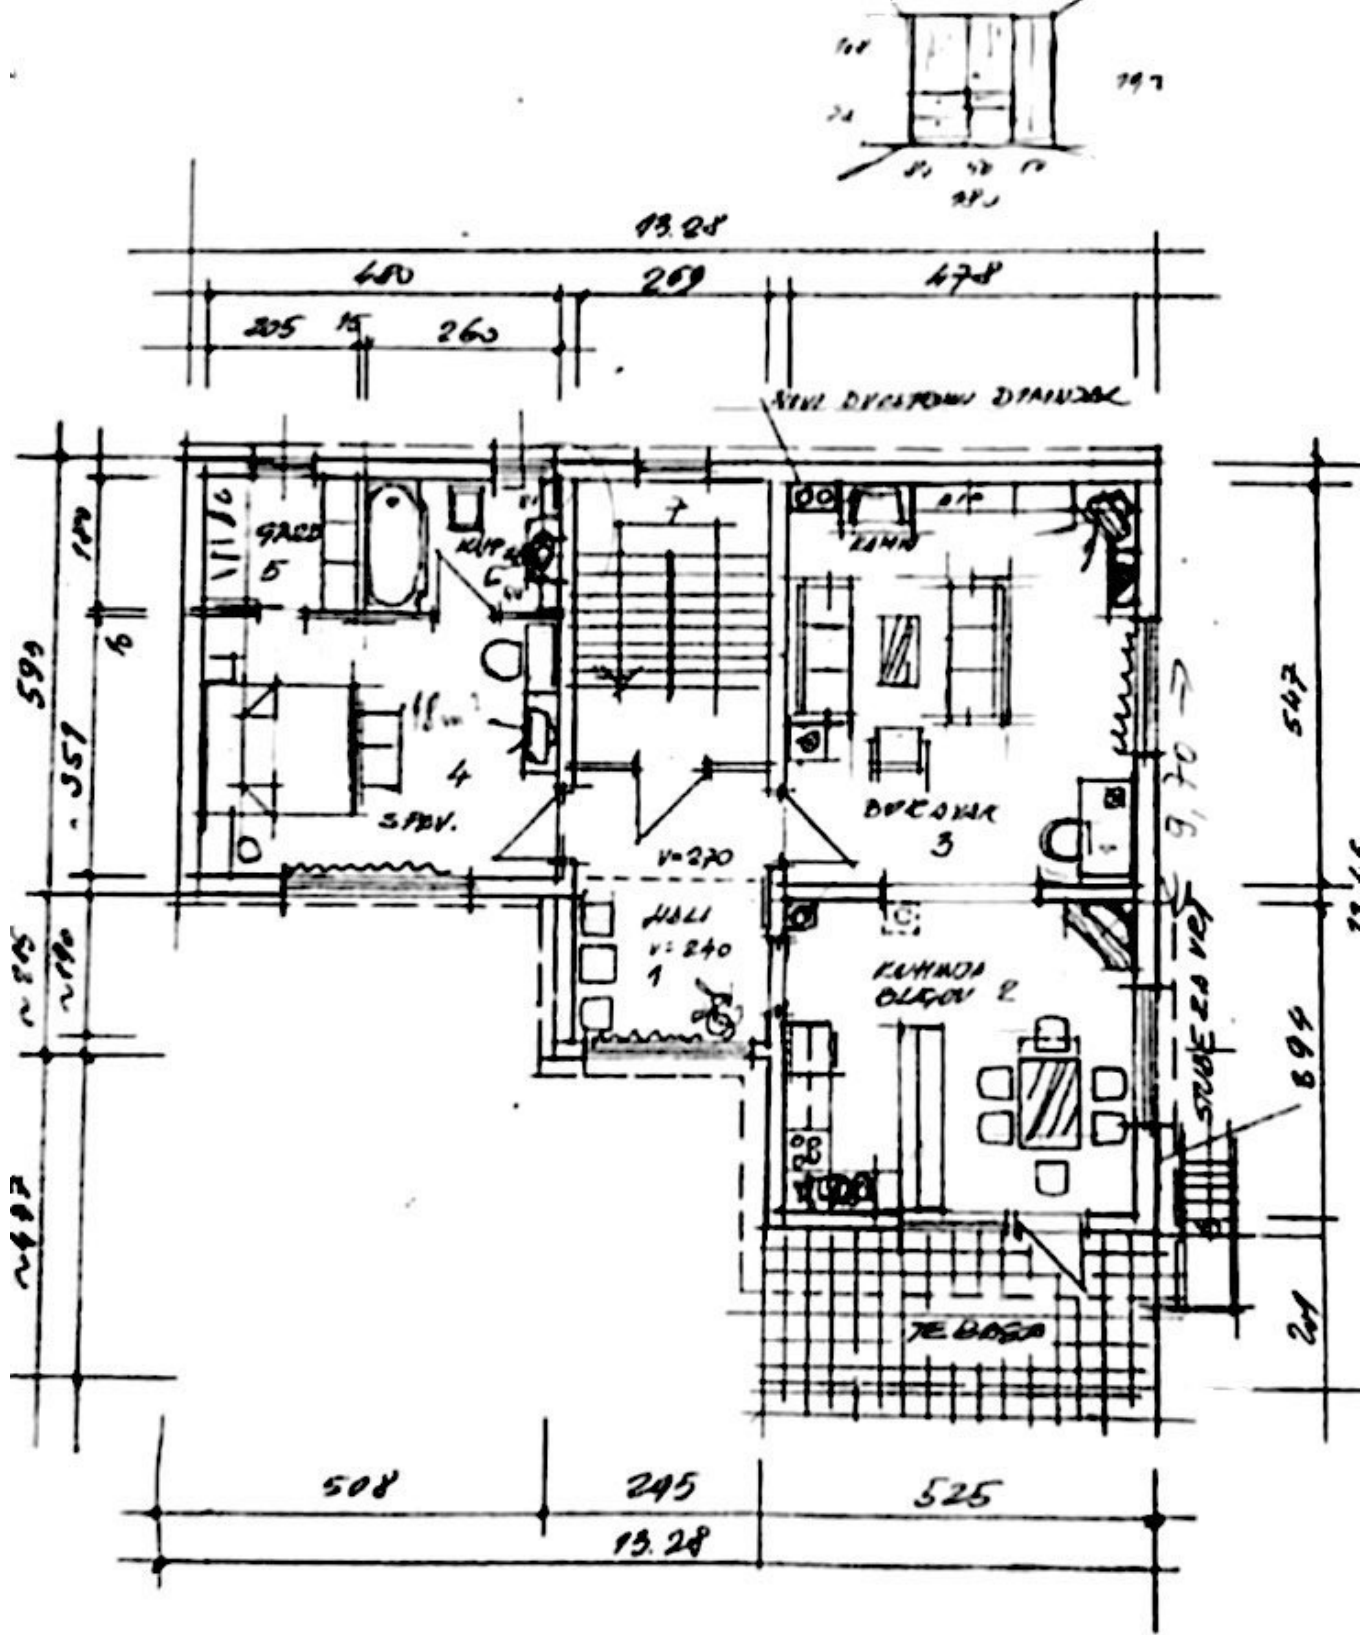

BORAVAR	27.20	M <sup>2</sup> NETTO
SPAV.	11.80	
KUH BLAGOV.	18.80	
KUPAONICA	3.50	
W.C	1.20	
HALL	11.00	
STEPNICE	2.60	
TERASA	7.70	

TLOCRT KATA

M2 11100

1. HALL	2.90	} 51.80 M2
2. KUHINJA-BLAGOV.	20.60	
3. BOJAVAC	26.10	
4. SPAVANJE	16.80	
5. KUPAONICA	3.90	
6. KUHINJA	4.68	
7. STUMASTE	10.20	
8. TERASA	10.20	

TLOOPT PRIZEMLTA - POSTOJEĆE STANJE

M. 1:100