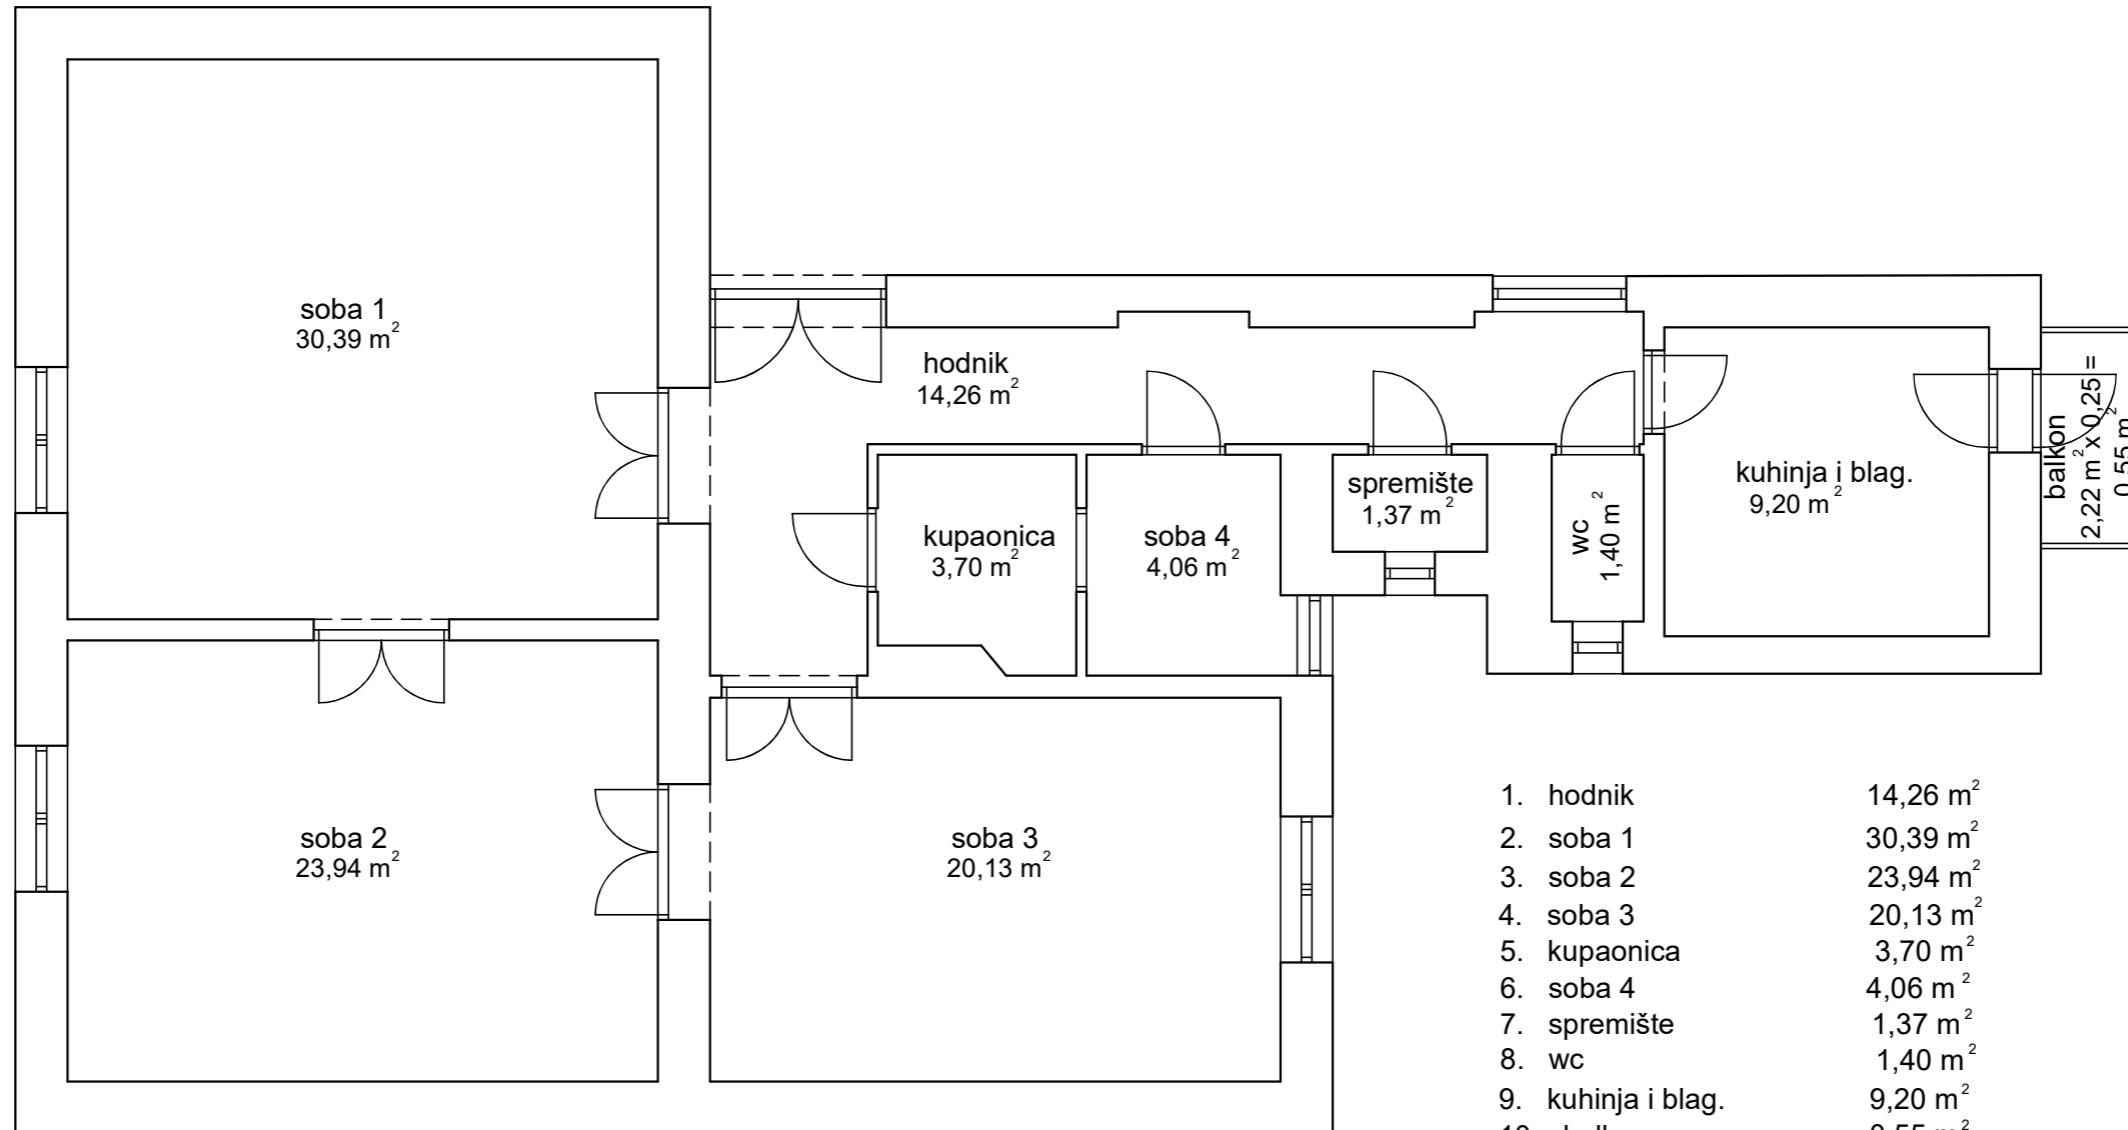

2.kat

1. hodnik	14,26 m ²
2. soba 1	30,39 m ²
3. soba 2	23,94 m ²
4. soba 3	20,13 m ²
5. kupaonica	3,70 m ²
6. soba 4	4,06 m ²
7. spremište	1,37 m ²
8. wc	1,40 m ²
9. kuhinja i blag.	9,20 m ²
10. balkon	0,55 m ²

ukupno KP	109,00 m ²
ukupno NP	110,67 m ²