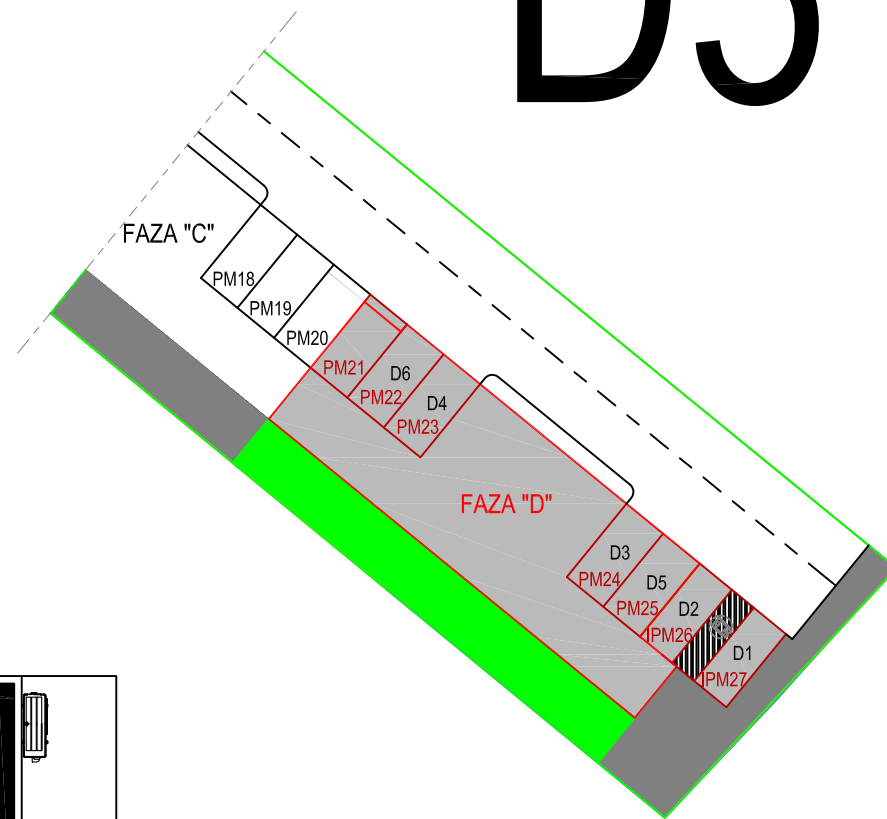

STAN D5	
Ulazni prostor	3,26m ²
Soba 1	14,66m ²
Soba 2	9,62m ²
Kupaonica	5,75m ²
Dn. bor; kuh. i blag.	23,87m ²
Ostava	2,75m ²
Ukupno:	59,91m²

Nenatkrivena ter. 22,75 x 0,25 = 5,69m²
 PM 12,50 x 0,50 = 6,25m²

Ukupno: 71,85m²

STAN D5 Tlocrt

D5

SITUACIJA

UDOBNOST ŽIVLJENJA
dizalice topline
podno grijanje/podno hlađenje
vrhunška oprema

STAN D5 Sjeveroistočno pročelje

STAN D5 Jugozapadno pročelje