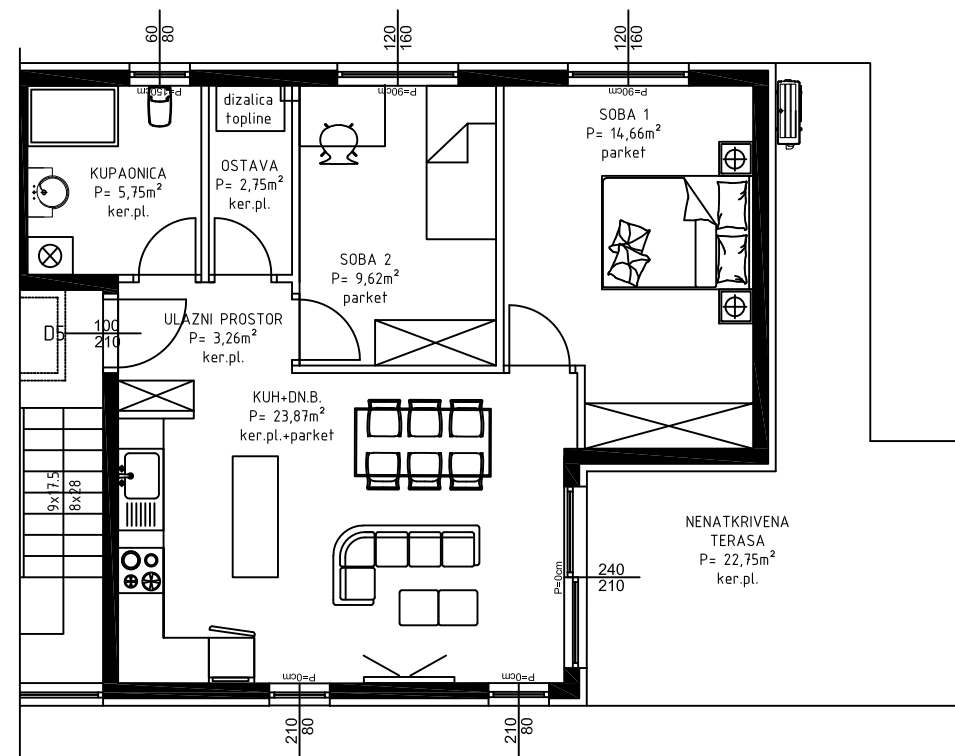

STAN D5	
Ulazni prostor	3,26m ²
Soba 1	14,66m ²
Soba 2	9,62m ²
Kupaonica	5,75m ²
Dn. bor; kuh. i blag.	23,87m ²
Ostava	2,75m ²
Ukupno:	59,91m²

Nenatkrivena ter. 22,75 x 0,25 = 5,69m²
 PM 12,50 x 0,50 = 6,25m²

Ukupno: 71,85m²

STAN D5 Tlocrt

D5

SITUACIJA

UDOBNOST ŽIVLJENJA
dizalice topline
podno grijanje/podno hlađenje
vrhunška oprema

STAN D5 Sjeveroistočno pročelje

STAN D5 Jugozapadno pročelje