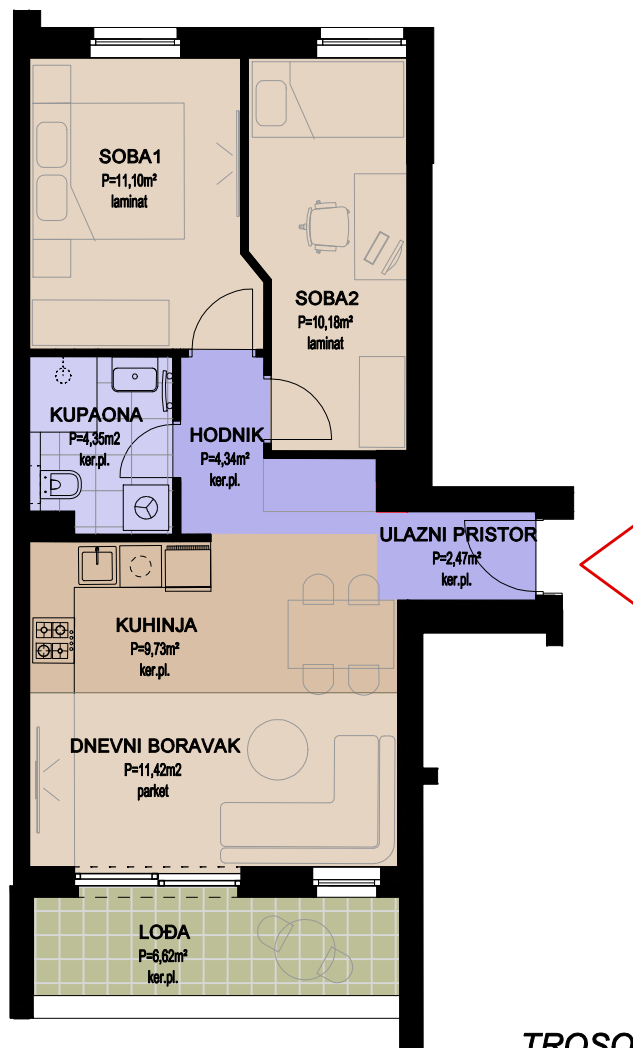

STAN 11	stvarna povr.
stan	53,59 m ²
lođa	6,62 m ²
ukupno:	60,21 m ²

TROSOBAN