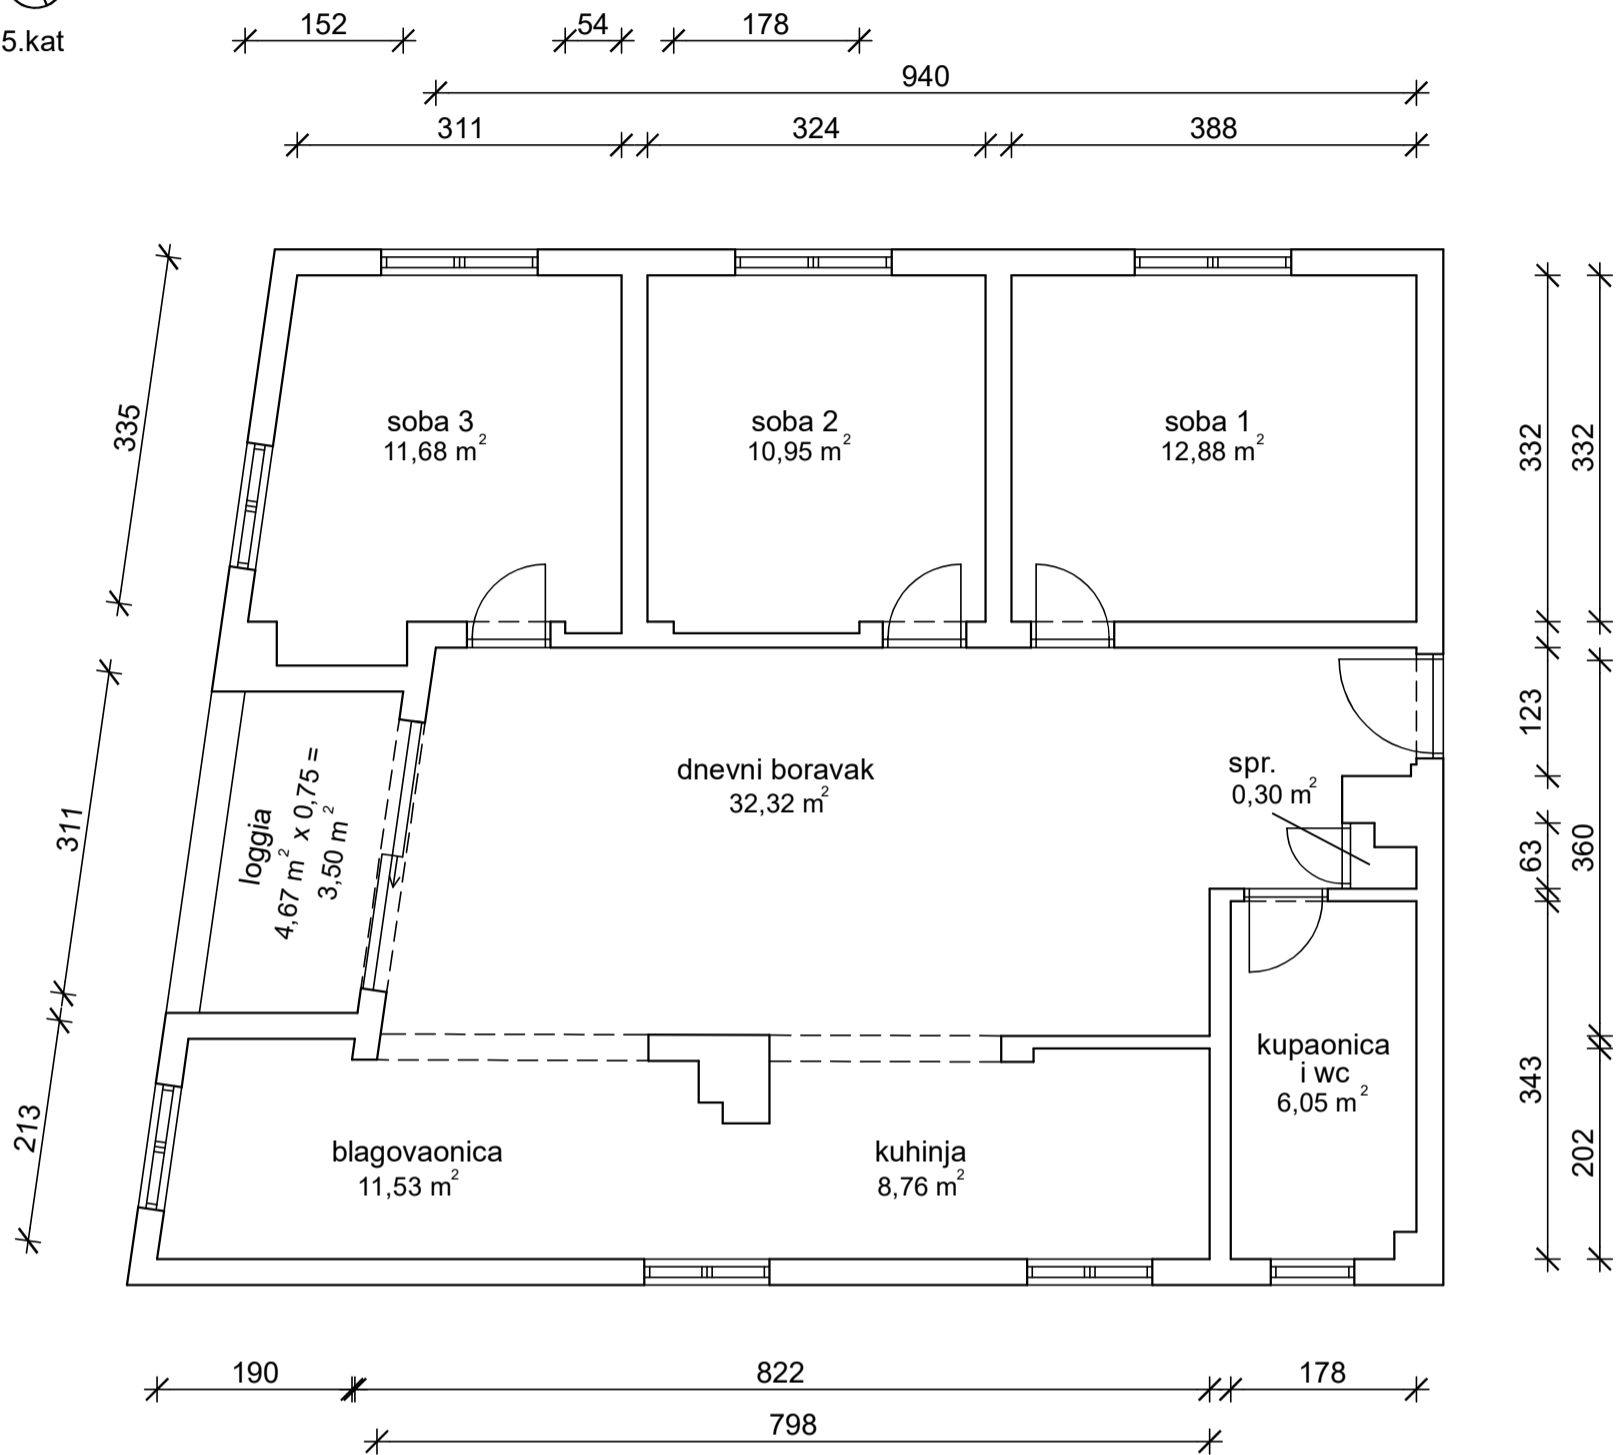

5.kat

1. dnevni boravak	32,32 m <sup>2</sup>
2. spremište	0,30 m <sup>2</sup>
3. kupaonica i wc	6,05 m <sup>2</sup>
4. kuhinja	8,76 m <sup>2</sup>
5. blagovaonica	11,53 m <sup>2</sup>
6. soba 1	12,88 m <sup>2</sup>
7. soba 2	10,95 m <sup>2</sup>
8. soba 3	11,68 m <sup>2</sup>
9. loggia	3,50 m <sup>2</sup>

---

ukupno KP	97,97 m <sup>2</sup>
ukupno NP	99,14 m <sup>2</sup>