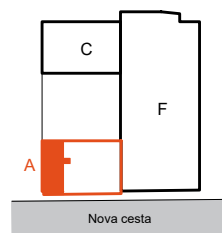

0 1 5 m

POZICIJA STANA

STAN A-1-S1

BROJ PROSTORIJE	OPIS PROSTORIJE	neto površina (m ²)	k	neto korisna površina (m ²)
1	dnevni boravak i blagovanje	32.25	1.00	32.25
2	kuhinja	6.66	1.00	6.66
3	soba 1	12.16	1.00	12.16
4	soba 2	11.04	1.00	11.04
5	kupaonica	6.75	1.00	6.75
6	WC	1.74	1.00	1.74
7	ostava	2.52	1.00	2.52
8	hodnik	10.78	1.00	10.78
9	pretprostor	3.90	1.00	3.90
UKUPNA POVRŠINA UNUTARNJEG PROSTORA		87.80		87.80
10	lođa	4.63	0.75	3.47
11	lođa	10.10	0.75	7.58
UKUPNA POVRŠINA VANJSKOG PROSTORA		14.73		11.05
SVEUKUPNO		102.53		98.85