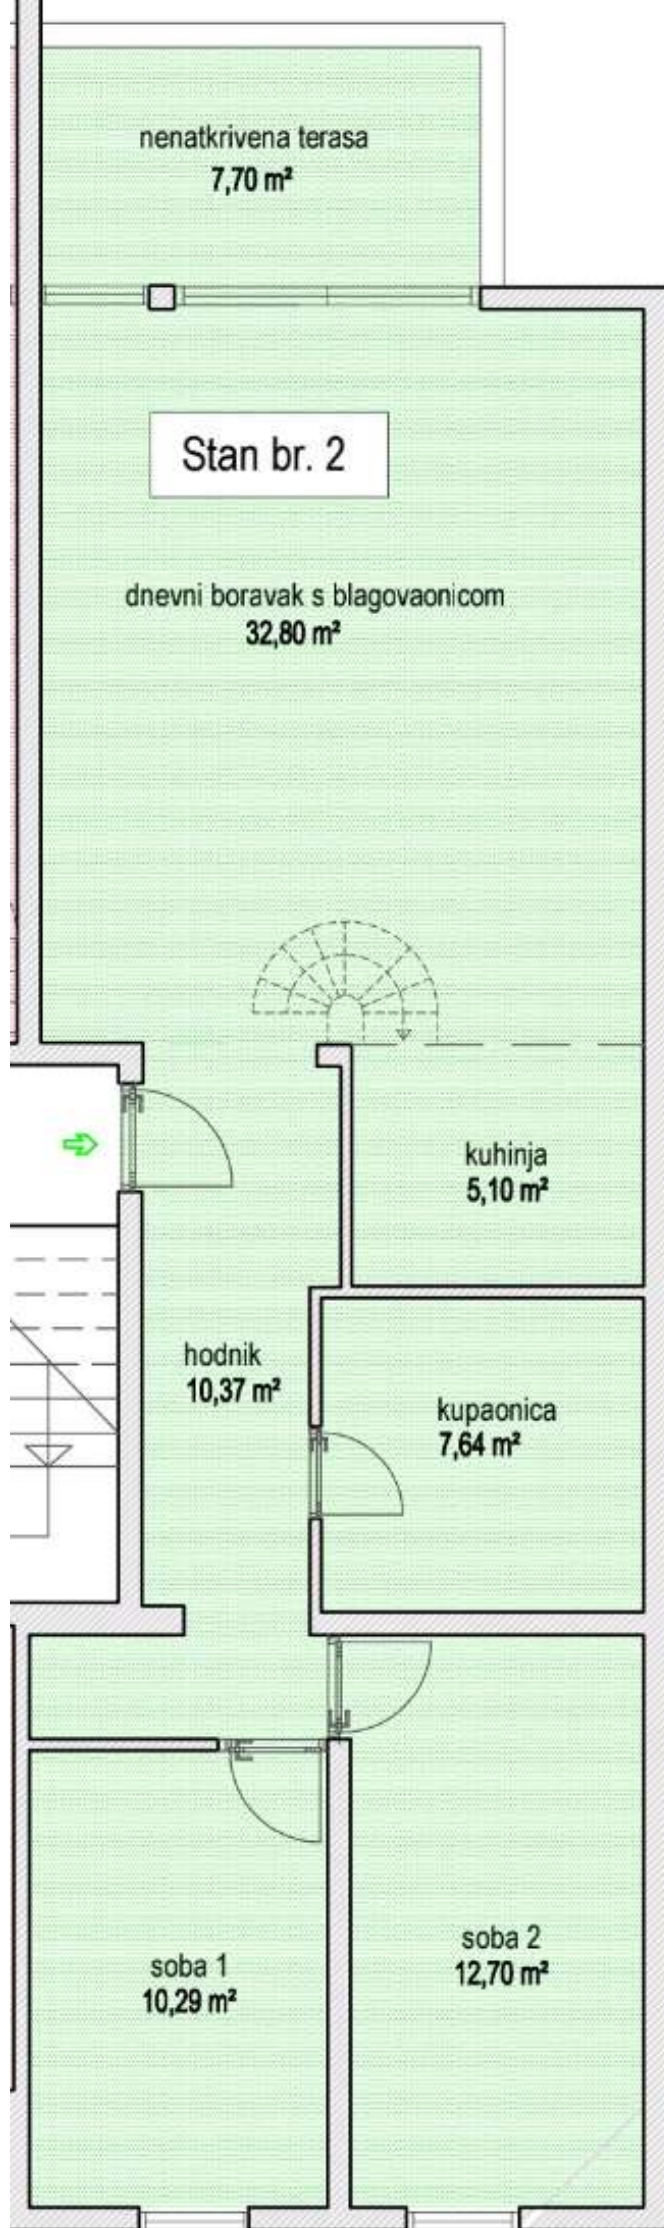

nenatkrivena terasa
7,70 m²

Stan br. 2

dnevni boravak s blagovaonicom
32,80 m²

kuhinja
5,10 m²

hodnik
10,37 m²

kupaonica
7,64 m²

soba 1
10,29 m²

soba 2
12,70 m²

radna soba
21,41 m²

kupaonica
3,73 m²