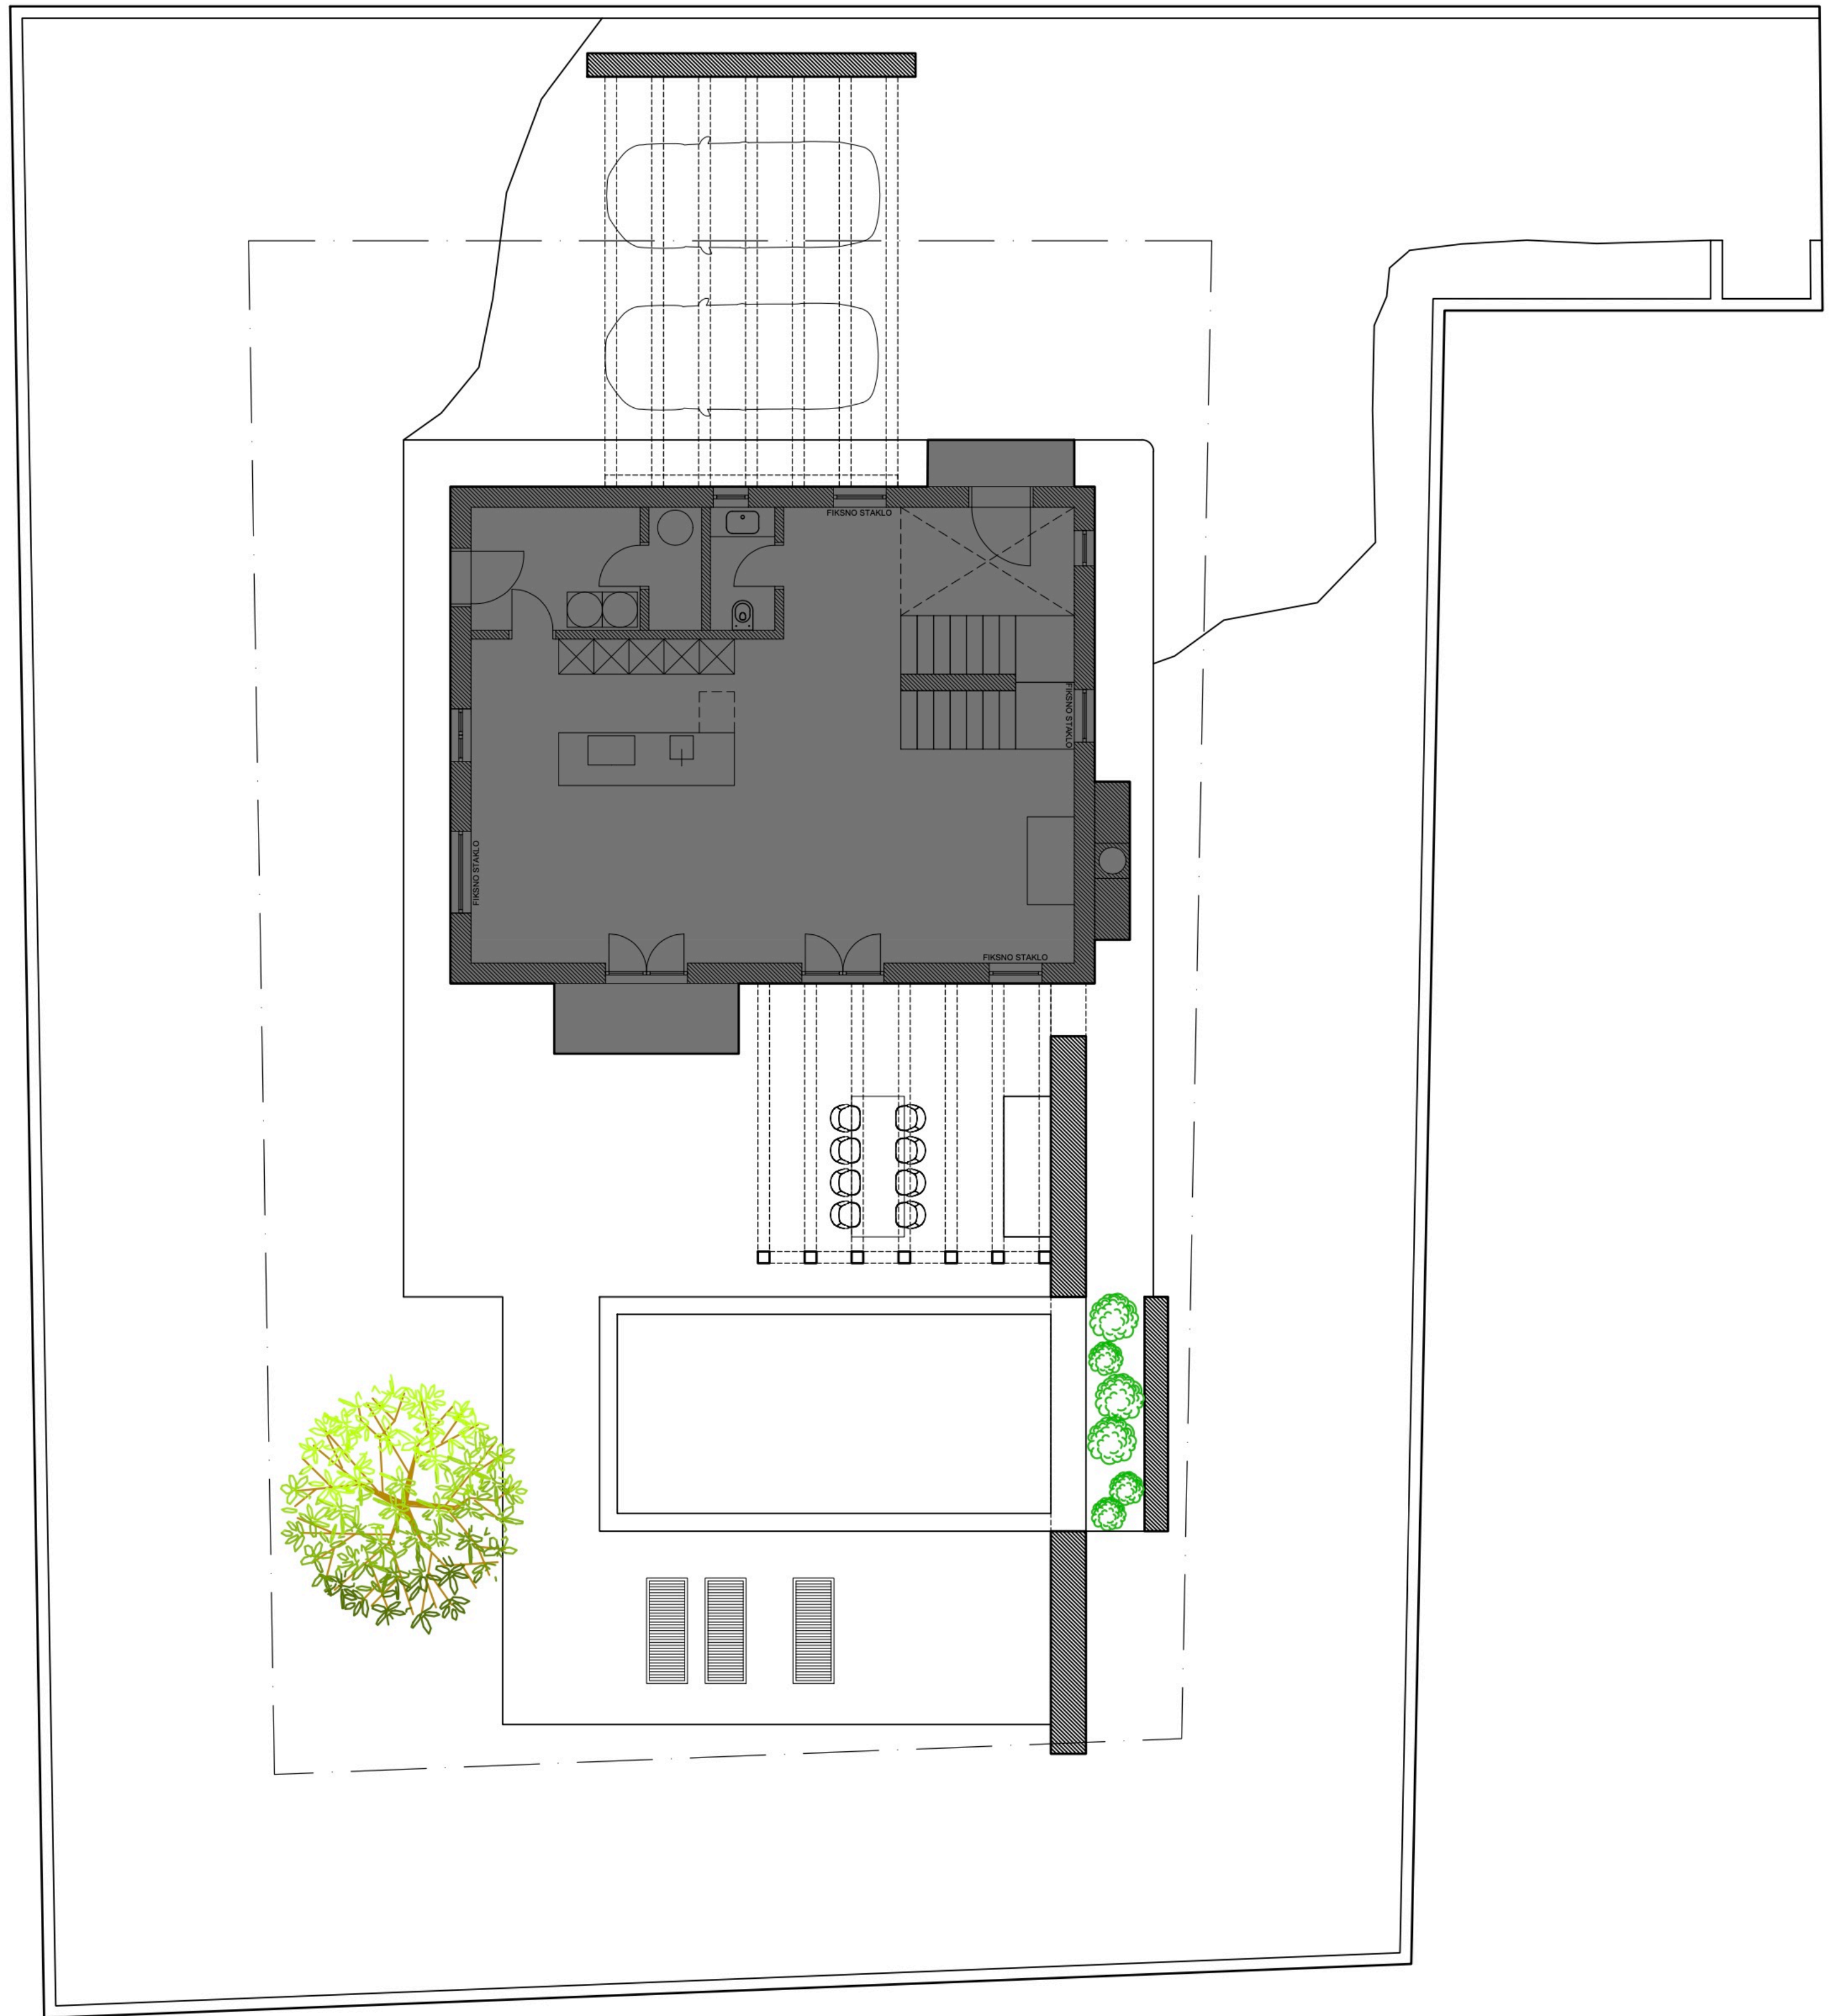

SVEUKUPNO PRIZEMLJE : 79,05 m²

KAT

1.	HODNIK	6,85 m ²
2.	SPAVAĆA SOBA	15,65 m ²
3.	KUPAONICA	4,80 m ²
4.	SPAVAĆA SOBA	14,00 m ²
5.	KUPAONICA	4,90 m ²
6.	SPAVAĆA SOBA	18,20 m ²
7.	KUPAONICA	5,20 m ²

SVEUKUPNO KAT : 69,60 m²

PRIZEMLJE

1.	ULAZNI HODNIK	11,20 m ²
2.	SANITARIJE	2,30 m ²
3.	KUHINJA, BLAGOVAONICA I DN. BORAVAK	50,20 m ²
4.	SPREMIŠTE	6,10 m ²
5.	STROJARNICA	1,90 m ²
6.	STUBIŠTE	6,20 m ²

SVEUKUPNO PRIZEMLJE : 77,90 m²

KAT

1.	HODNIK	2,60 m ²
2.	SPAVAĆA SOBA	14,95 m ²
3.	KUPAONICA	5,15 m ²
4.	SPAVAĆA SOBA	17,10 m ²
5.	KUPAONICA	5,50 m ²
6.	SPAVAĆA SOBA	13,00 m ²
7.	KUPAONICA	4,90 m ²

SVEUKUPNO KAT : 63,20 m²

PRIZEMLJE

1.	ULAZNI HODNIK	8,30 m ²
2.	SANITARIJE	1,70 m ²
3.	KUHINJA, BLAGOVAONICA I DN. BORAVAK	57,10 m ²
4.	SPREMIŠTE	5,75 m ²
5.	STUBIŠTE	6,20 m ²