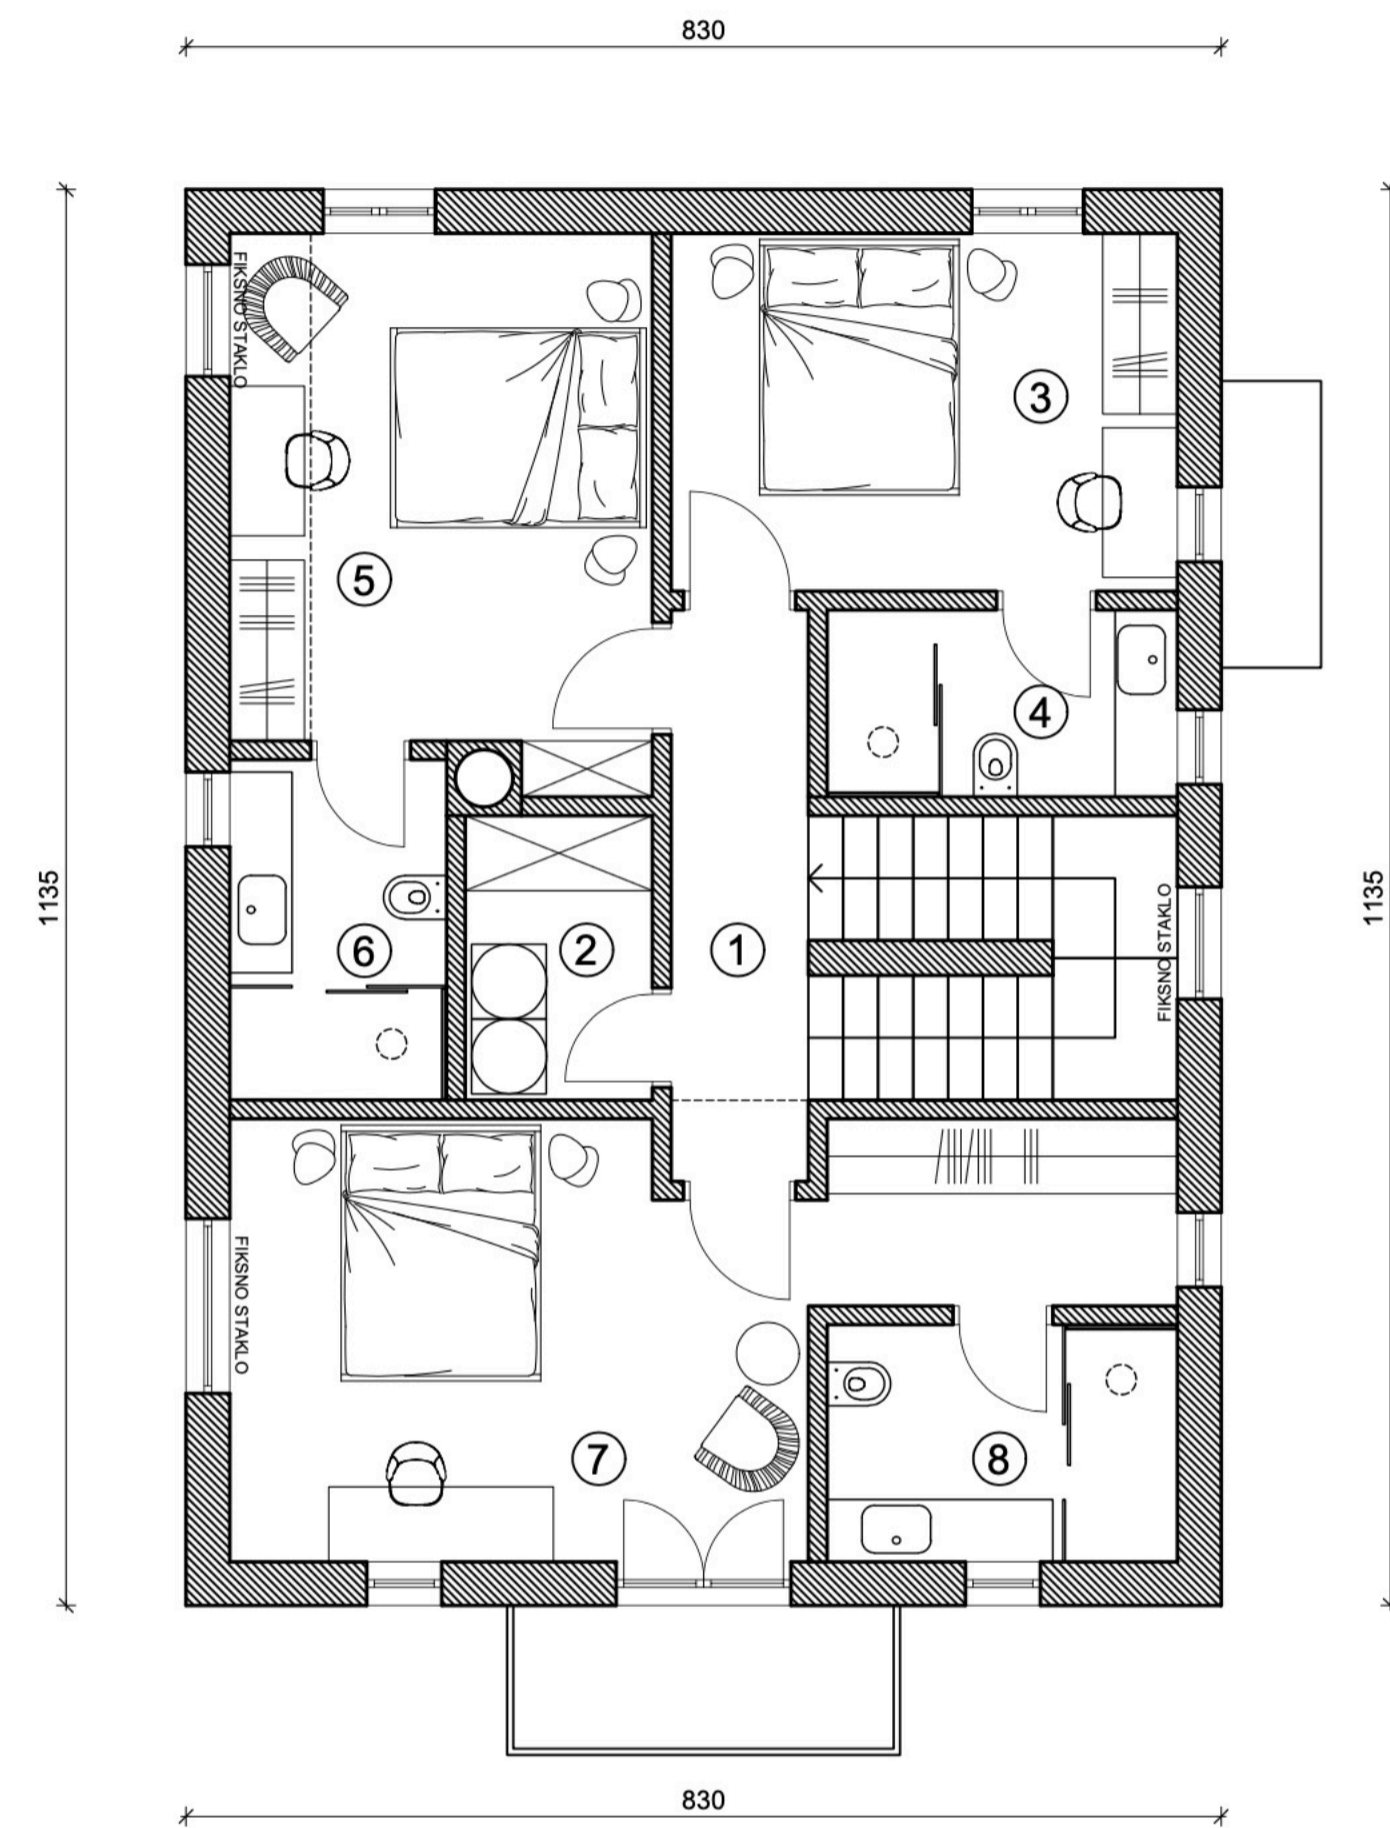

PRIZEMLJE

1.	ULAZNI HODNIK	6,90 m ²
2.	SANITARIJE	1,95 m ²
3.	KUHINJA, BLAGOVAONICA I DN. BORAVAK	56,80 m ²
4.	SPREMIŠTE	5,10 m ²
5.	STROJARNICA	1,60 m ²
6.	STUBIŠTE	6,20 m ²

SVEUKUPNO PRIZEMLJE : 78,55 m²

KAT

1.	HODNIK	5,05 m ²
2.	UTILITY	3,40 m ²
3.	SPAVAĆA SOBA	11,65 m ²
4.	KUPAONICA	4,20 m ²
5.	SPAVAĆA SOBA	14,25 m ²
6.	KUPAONICA	4,75 m ²
7.	SPAVAĆA SOBA	20,00 m ²
8.	KUPAONICA	5,35 m ²

SVEUKUPNO KAT : 68,65 m²

PRIZEMLJE

1.	ULAZNI HODNIK	11,20 m ²
2.	SANITARIJE	2,30 m ²
3.	KUHINJA, BLAGOVAONICA I DN. BORAVAK	50,20 m ²
4.	SPREMIŠTE	6,10 m ²
5.	STROJARNICA	1,90 m ²
6.	STUBIŠTE	6,20 m ²

SVEUKUPNO PRIZEMLJE : 77,90 m²

KAT

1.	HODNIK	2,60 m ²
2.	SPAVAĆA SOBA	14,95 m ²
3.	KUPAONICA	5,15 m ²
4.	SPAVAĆA SOBA	17,10 m ²
5.	KUPAONICA	5,50 m ²
6.	SPAVAĆA SOBA	13,00 m ²
7.	KUPAONICA	4,90 m ²

SVEUKUPNO KAT : 63,20 m²

PRIZEMLJE

1.	ULAZNI HODNIK	8,30 m ²
2.	SANITARJE	1,70 m ²
3.	KUHINJA, BLAGOVAONICA I DN. BORAVAK	57,10 m ²
4.	SPREMIŠTE	5,75 m ²
5.	STUBIŠTE	6,20 m ²