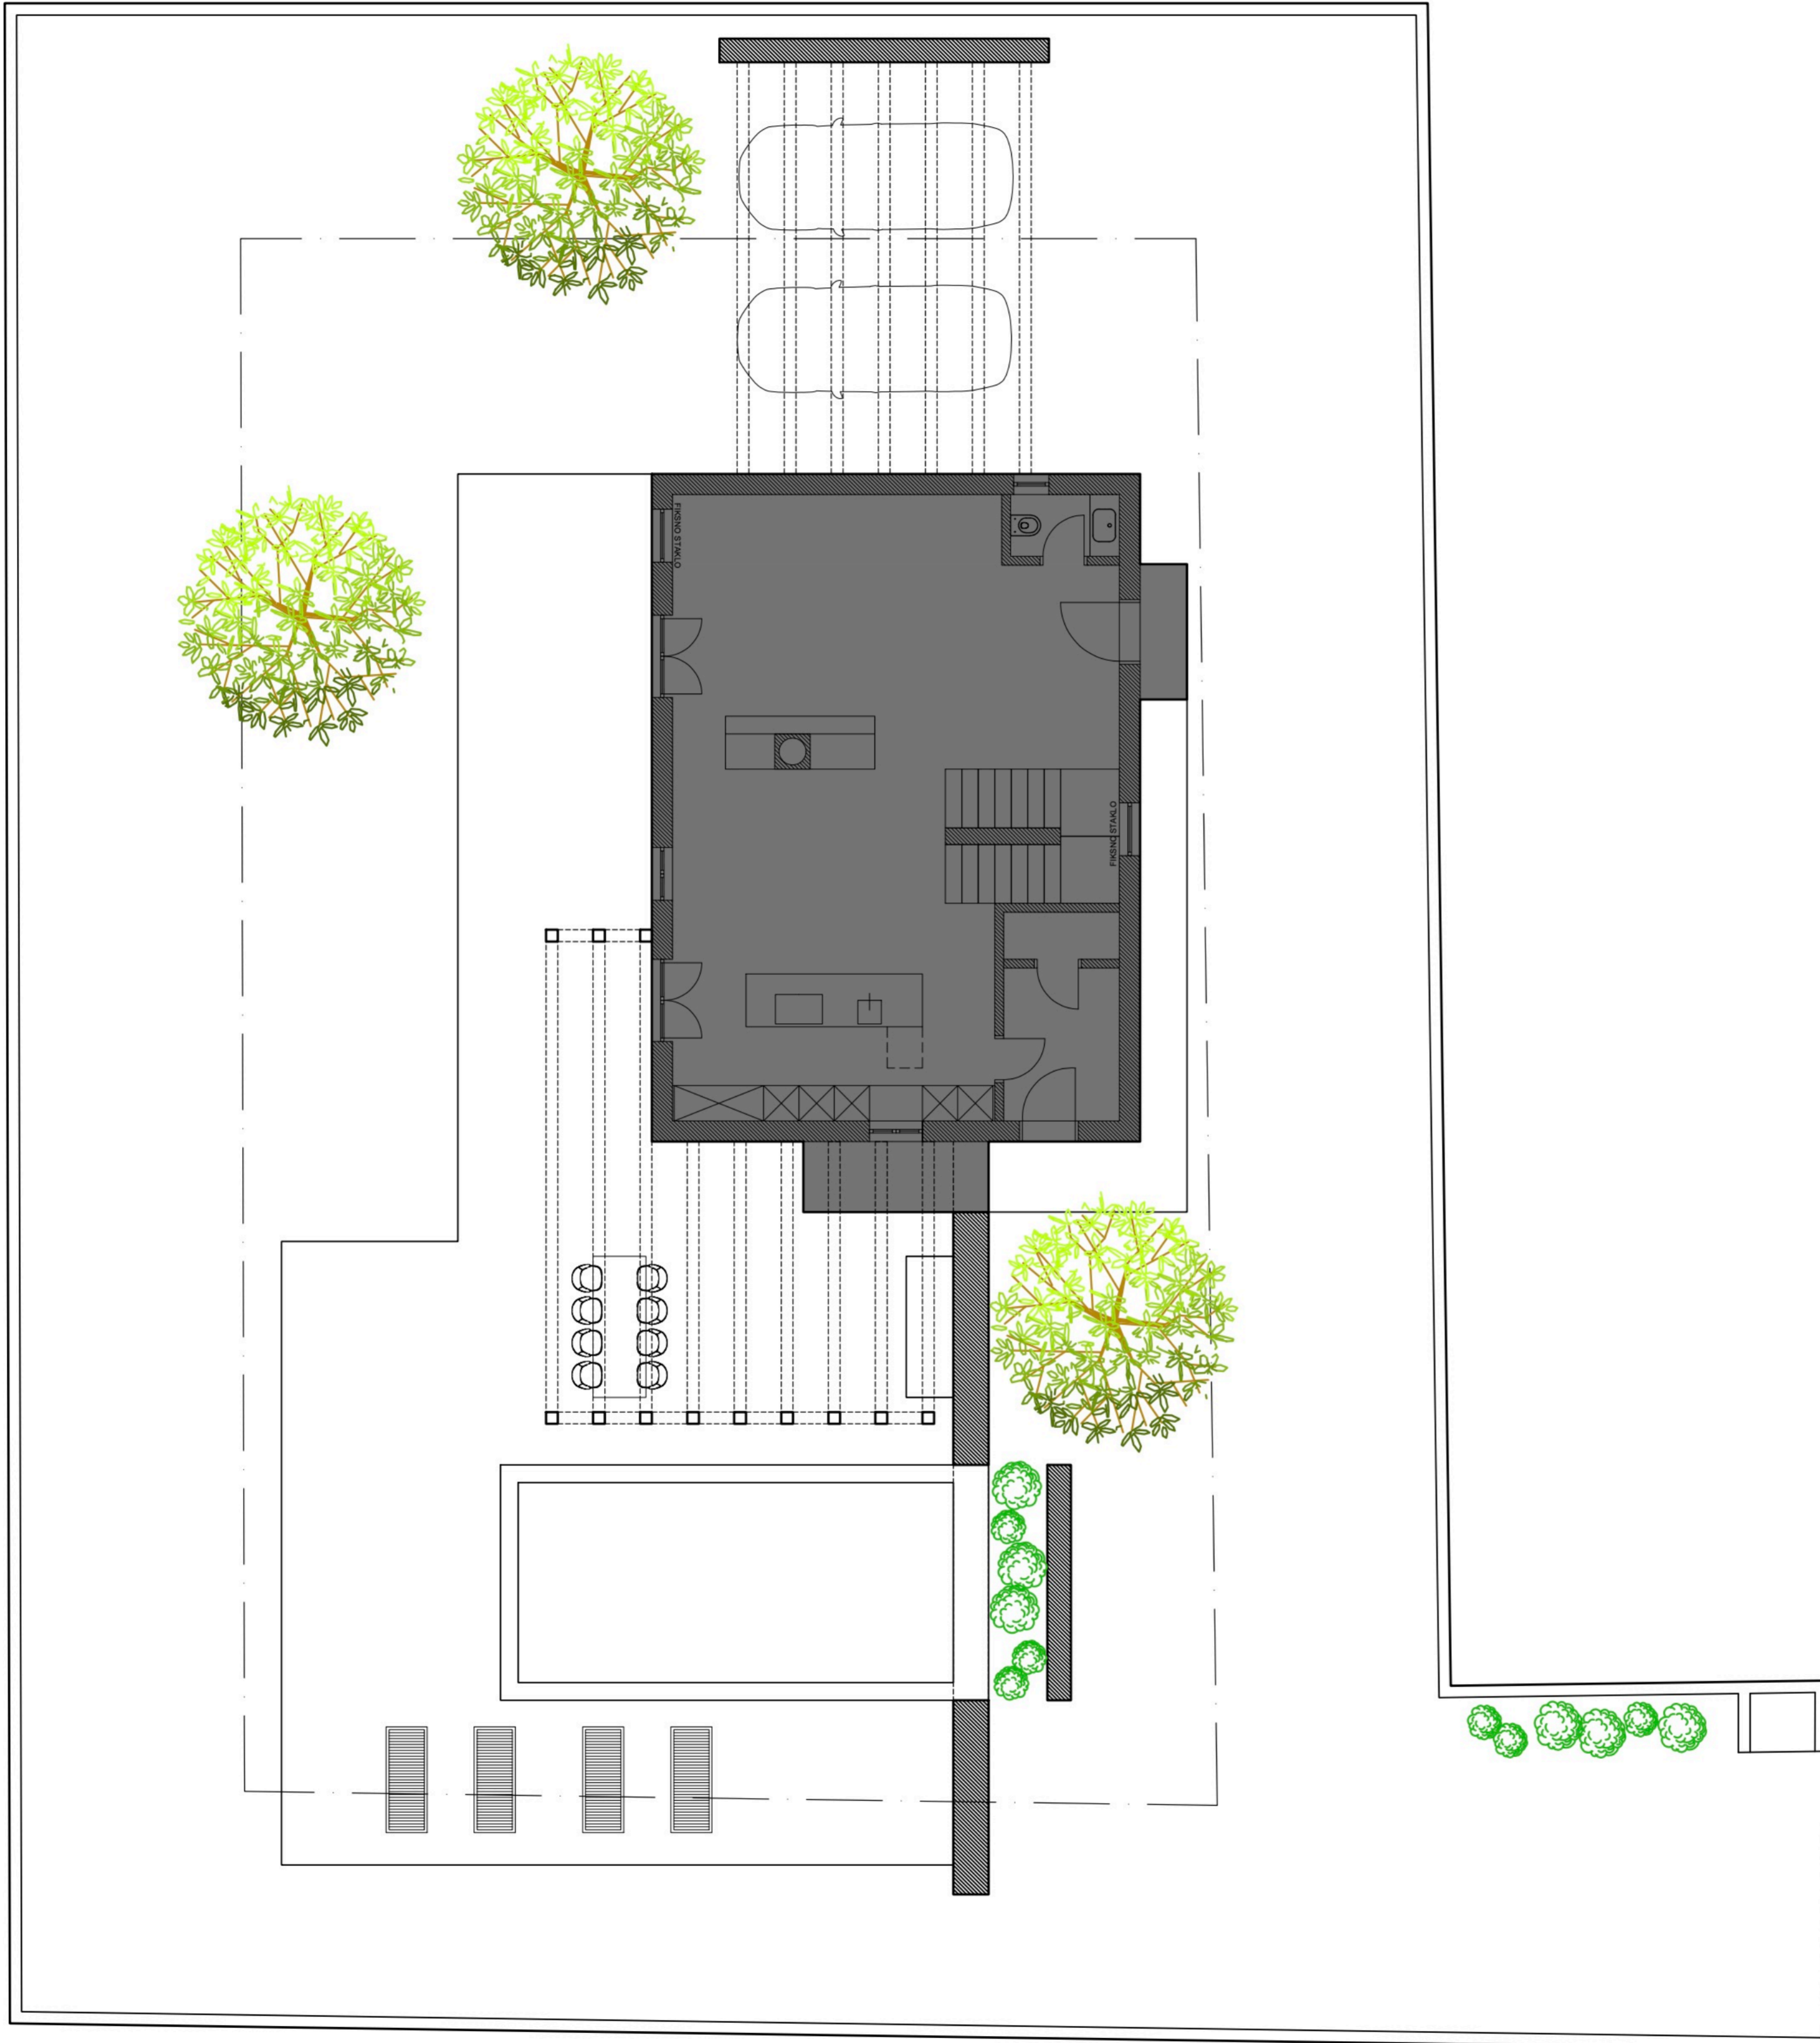

PRIZEMLJE

1.	ULAZNI HODNIK	6,90 m ²
2.	SANITARIJE	1,95 m ²
3.	KUHINJA, BLAGOVAONICA I DN. BORAVAK	56,80 m ²
4.	SPREMIŠTE	5,10 m ²
5.	STROJARNICA	1,60 m ²
6.	STUBIŠTE	6,20 m ²

SVEUKUPNO PRIZEMLJE : 78,55 m²

KAT

1.	HODNIK	5,05 m ²
2.	UTILITY	3,40 m ²
3.	SPAVAĆA SOBA	11,65 m ²
4.	KUPAONICA	4,20 m ²
5.	SPAVAĆA SOBA	14,25 m ²
6.	KUPAONICA	4,75 m ²
7.	SPAVAĆA SOBA	20,00 m ²
8.	KUPAONICA	5,35 m ²

SVEUKUPNO KAT : 68,65 m²

PRIZEMLJE

1.	ULAZNI HODNIK	11,20 m ²
2.	SANITARIJE	2,30 m ²
3.	KUHINJA, BLAGOVAONICA I DN. BORAVAK	50,20 m ²
4.	SPREMIŠTE	6,10 m ²
5.	STROJARNICA	1,90 m ²
6.	STUBIŠTE	6,20 m ²

SVEUKUPNO PRIZEMLJE : 77,90 m²

SVEUKUPNO PRIZEMLJE : 79,05 m²

KAT

1.	HODNIK	6,85 m ²
2.	SPAVAĆA SOBA	15,65 m ²
3.	KUPAONICA	4,80 m ²
4.	SPAVAĆA SOBA	14,00 m ²
5.	KUPAONICA	4,90 m ²
6.	SPAVAĆA SOBA	18,20 m ²
7.	KUPAONICA	5,20 m ²

SVEUKUPNO KAT : 69,60 m²