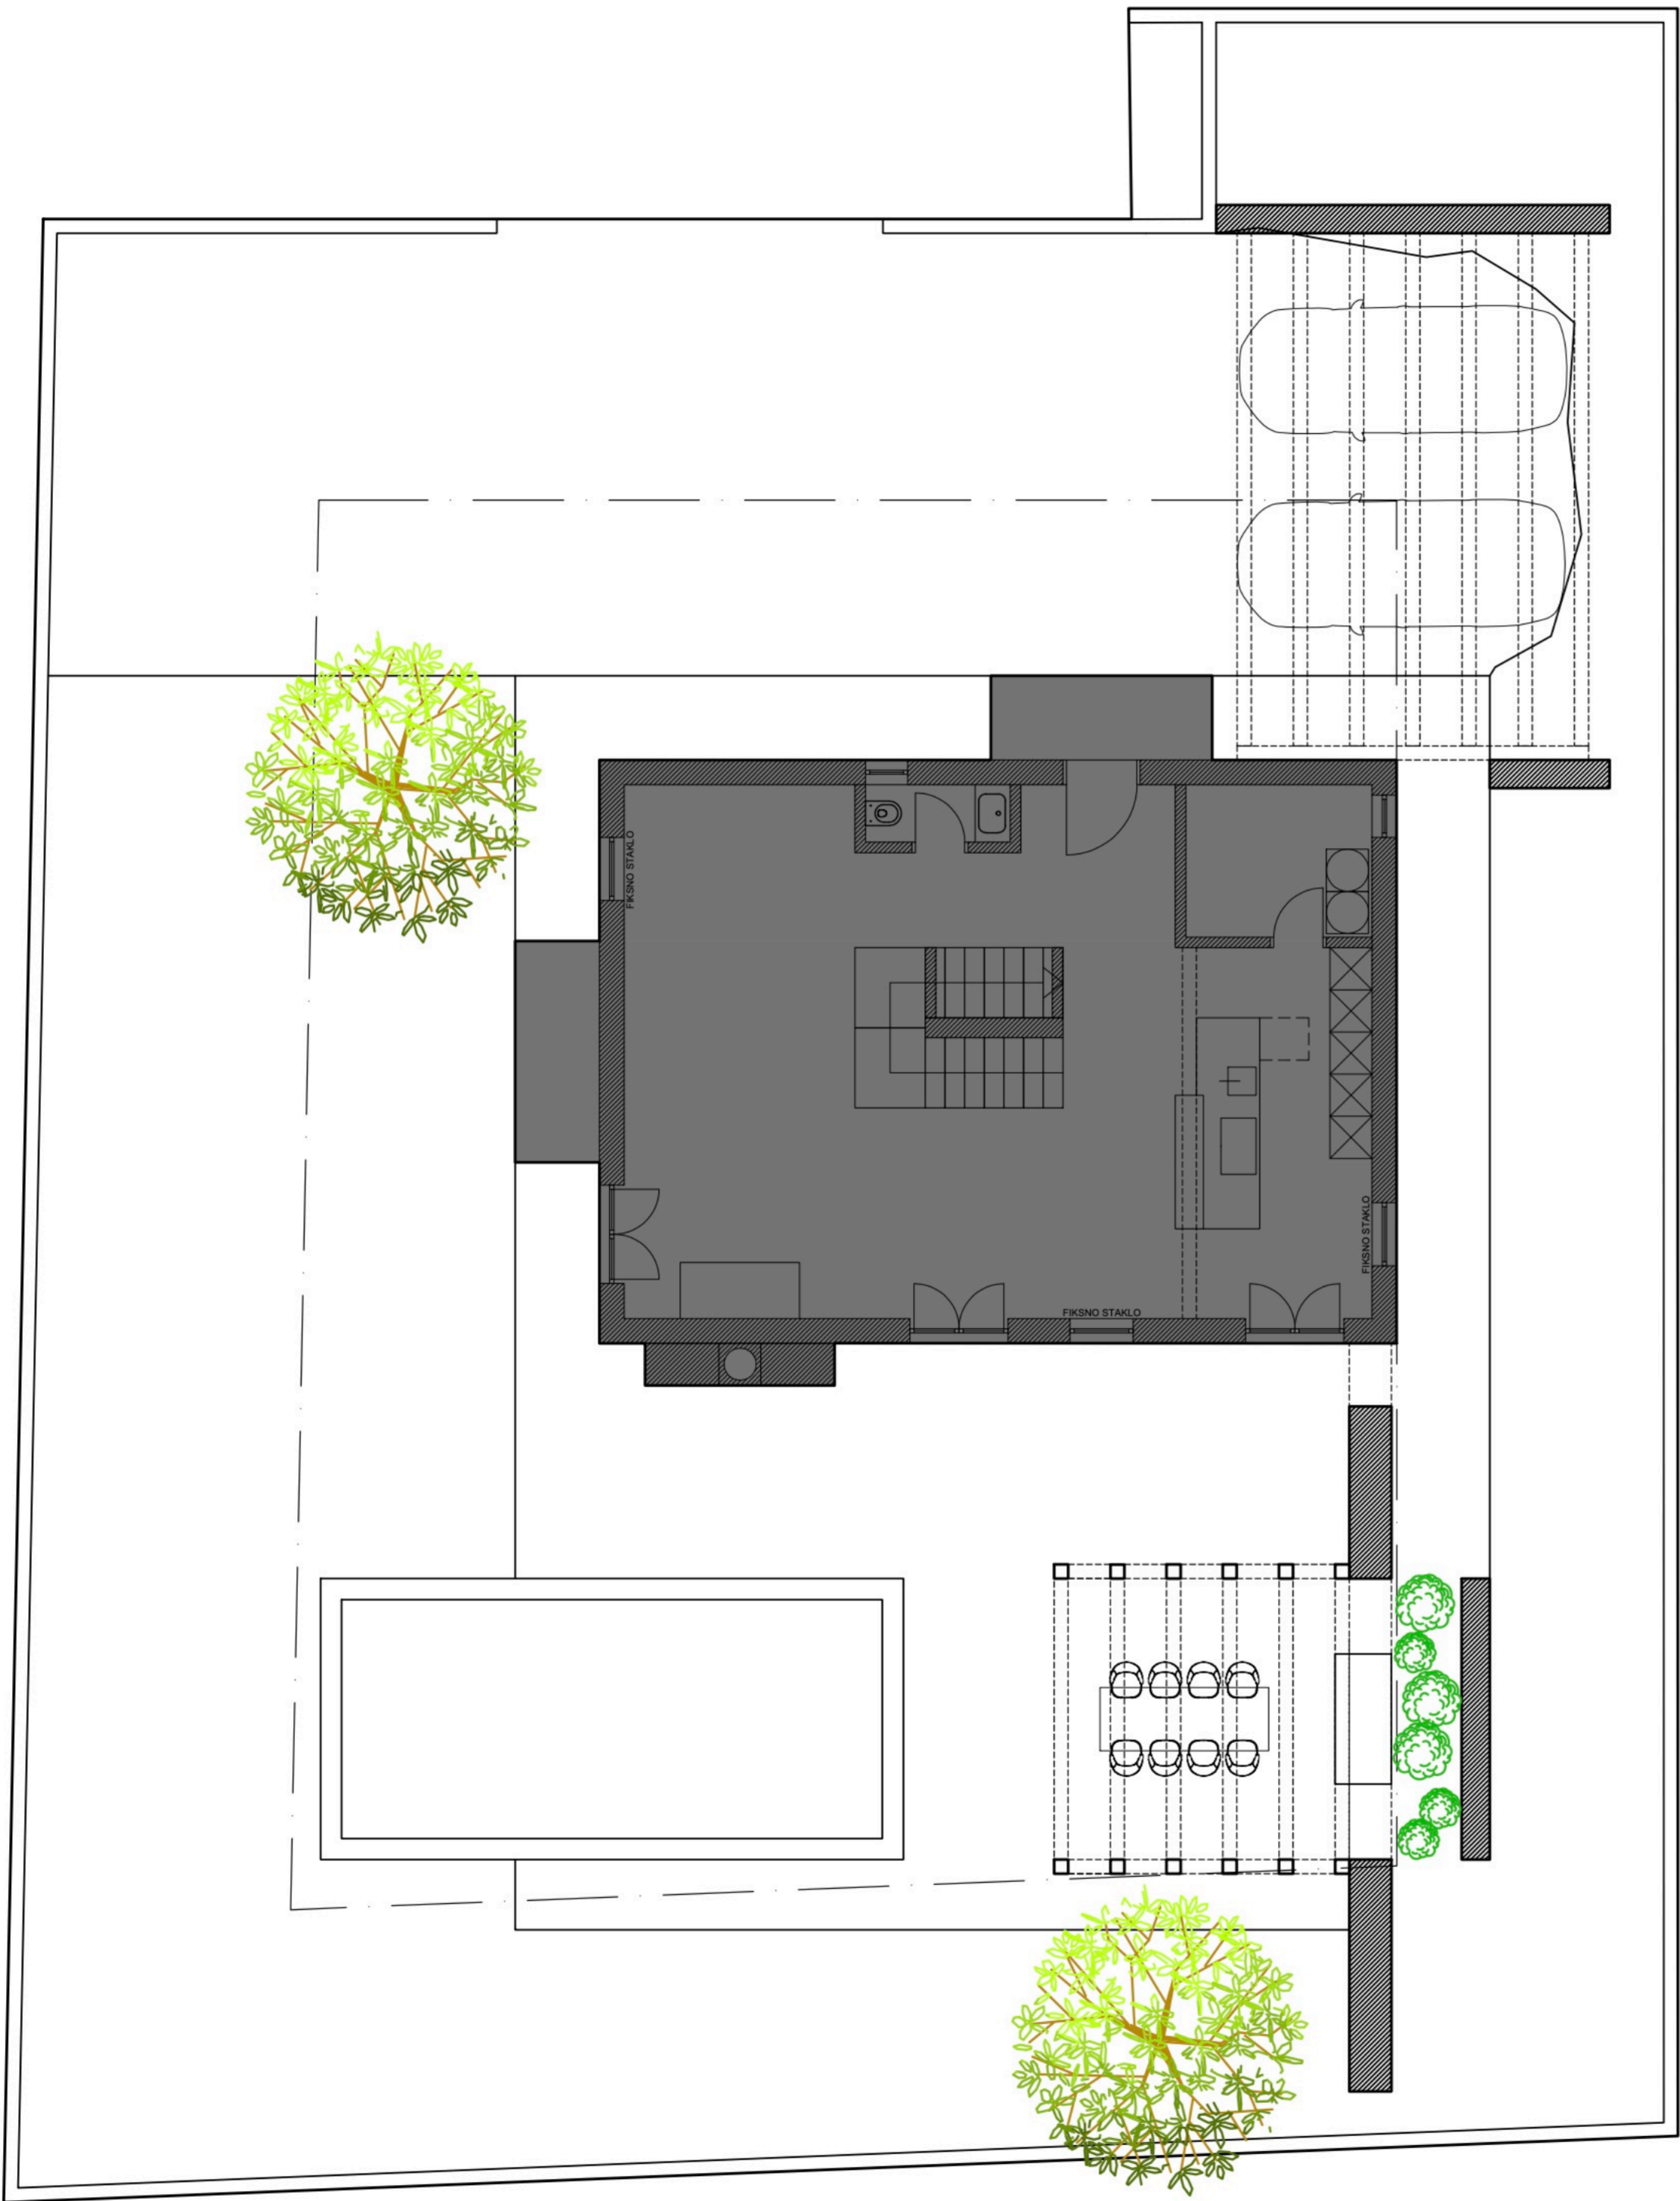

KAT

1.	HODNIK	5,05 m ²
2.	UTILITY	3,40 m ²
3.	SPAVAĆA SOBA	11,65 m ²
4.	KUPAONICA	4,20 m ²
5.	SPAVAĆA SOBA	14,25 m ²
6.	KUPAONICA	4,75 m ²
7.	SPAVAĆA SOBA	20,00 m ²
8.	KUPAONICA	5,35 m ²

SVEUKUPNO KAT : 68,65 m²

KAT

1.	HODNIK	2,60 m ²
2.	SPAVAĆA SOBA	14,95 m ²
3.	KUPAONICA	5,15 m ²
4.	SPAVAĆA SOBA	17,10 m ²
5.	KUPAONICA	5,50 m ²
6.	SPAVAĆA SOBA	13,00 m ²
7.	KUPAONICA	4,90 m ²

SVEUKUPNO KAT : 63,20 m²

PRIZEMLJE

1.	ULAZNI HODNIK	8,30 m ²
2.	SANITARJE	1,70 m ²
3.	KUHINJA, BLAGOVAONICA I DN. BORAVAK	57,10 m ²
4.	SPREMIŠTE	5,75 m ²
5.	STUBIŠTE	6,20 m ²

SVEUKUPNO PRIZEMLJE : 79,05 m²

KAT

1.	HODNIK	6,85 m ²
2.	SPAVAĆA SOBA	15,65 m ²
3.	KUPAONICA	4,80 m ²
4.	SPAVAĆA SOBA	14,00 m ²
5.	KUPAONICA	4,90 m ²
6.	SPAVAĆA SOBA	18,20 m ²
7.	KUPAONICA	5,20 m ²

SVEUKUPNO KAT : 69,60 m²