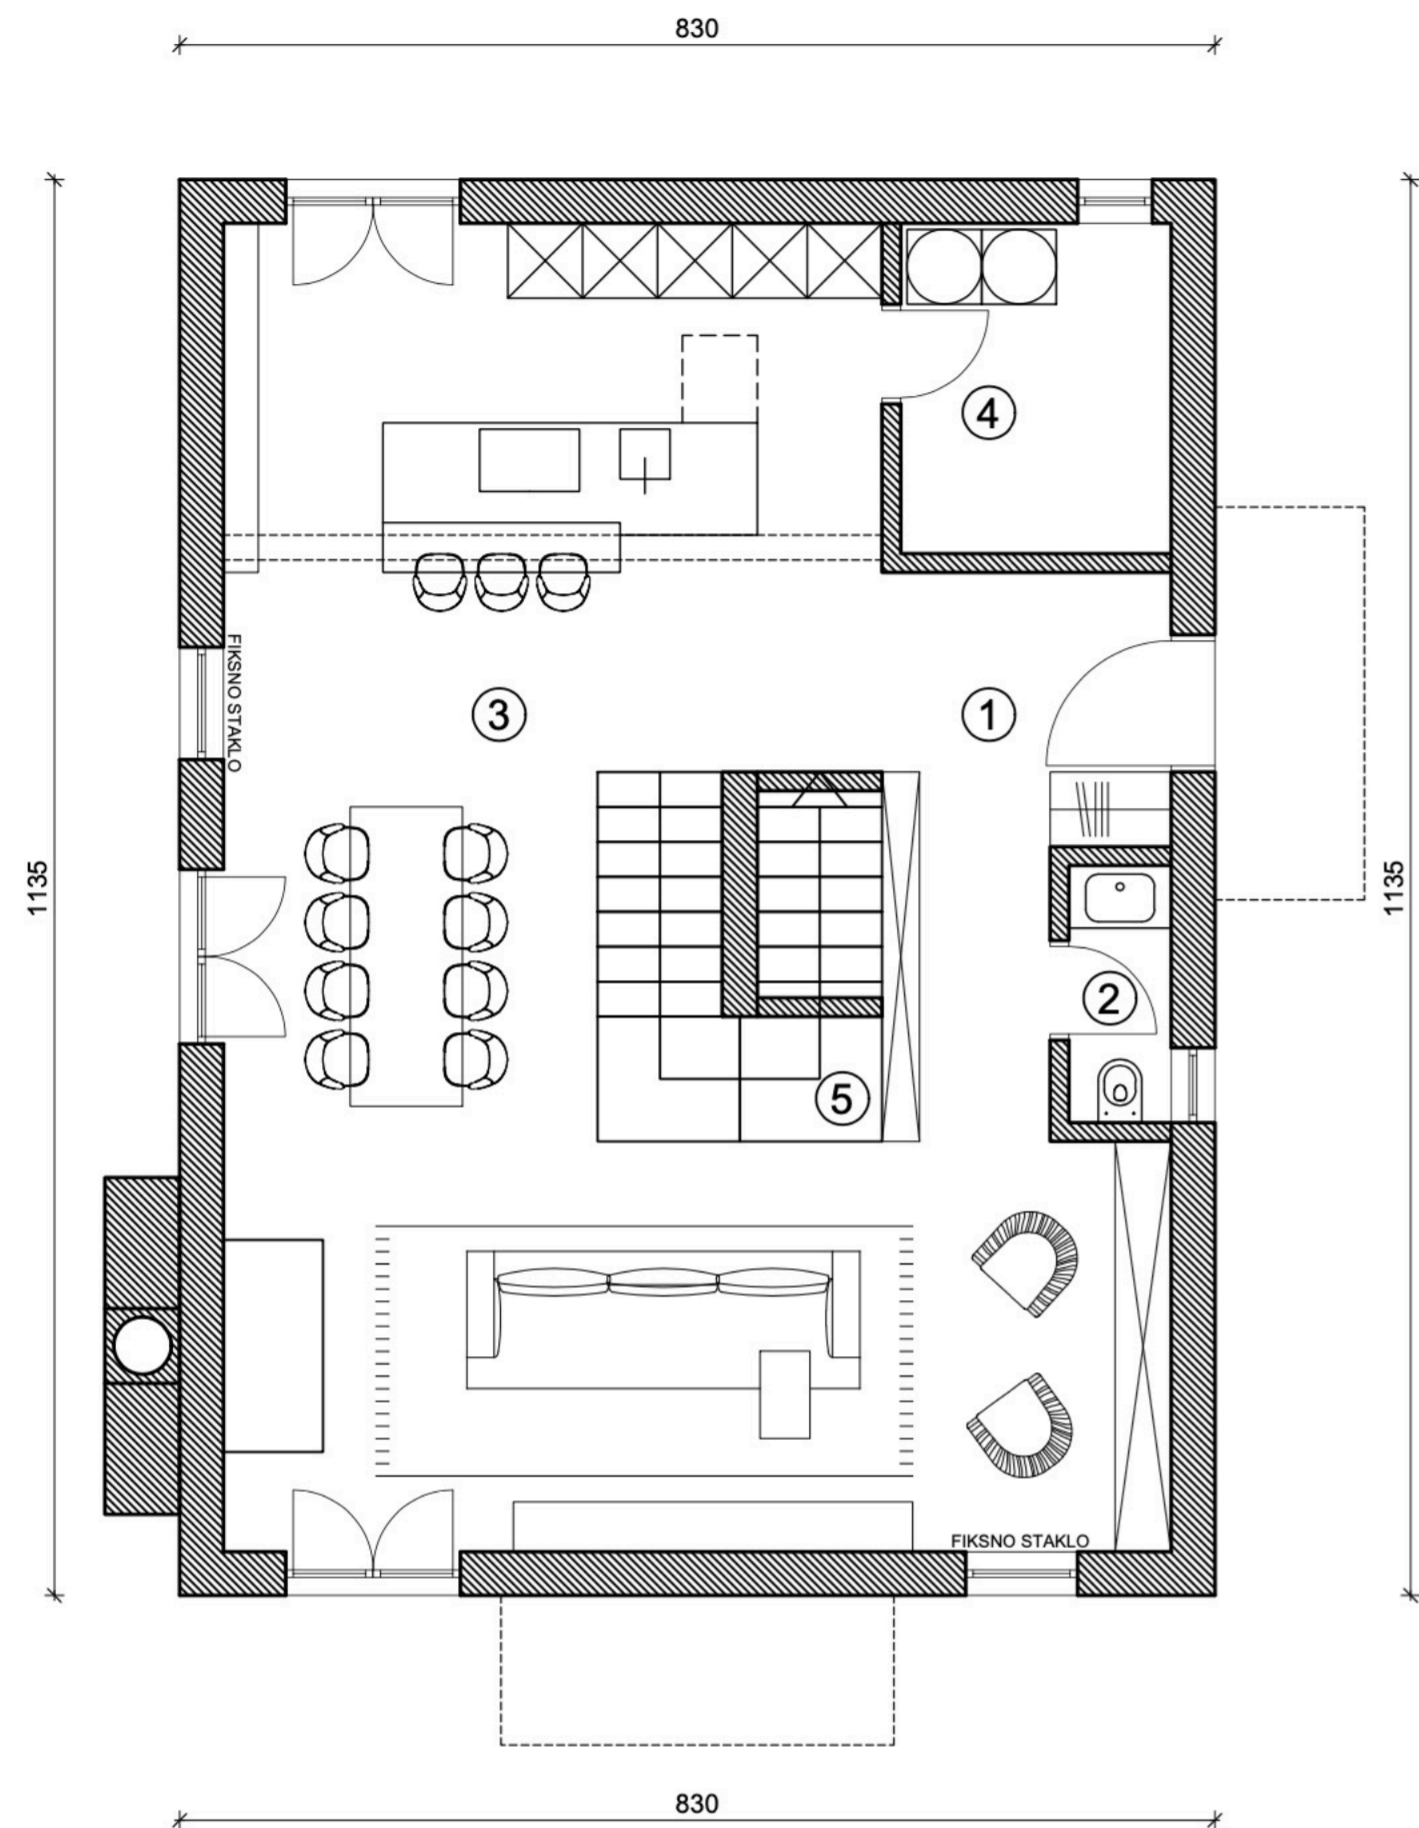

SVEUKUPNO PRIZEMLJE : 79,05 m²

KAT

1.	HODNIK	6,85 m ²
2.	SPAVAĆA SOBA	15,65 m ²
3.	KUPAONICA	4,80 m ²
4.	SPAVAĆA SOBA	14,00 m ²
5.	KUPAONICA	4,90 m ²
6.	SPAVAĆA SOBA	18,20 m ²
7.	KUPAONICA	5,20 m ²

SVEUKUPNO KAT : 69,60 m²

PRIZEMLJE

1.	ULAZNI HODNIK	11,20 m ²
2.	SANITARIJE	2,30 m ²
3.	KUHINJA, BLAGOVAONICA I DN. BORAVAK	50,20 m ²
4.	SPREMIŠTE	6,10 m ²
5.	STROJARNICA	1,90 m ²
6.	STUBIŠTE	6,20 m ²

SVEUKUPNO PRIZEMLJE : 77,90 m²

KAT

1.	HODNIK	2,60 m ²
2.	SPAVAĆA SOBA	14,95 m ²
3.	KUPAONICA	5,15 m ²
4.	SPAVAĆA SOBA	17,10 m ²
5.	KUPAONICA	5,50 m ²
6.	SPAVAĆA SOBA	13,00 m ²
7.	KUPAONICA	4,90 m ²

SVEUKUPNO KAT : 63,20 m²

PRIZEMLJE

1.	ULAZNI HODNIK	8,30 m ²
2.	SANITARIJE	1,70 m ²
3.	KUHINJA, BLAGOVAONICA I DN. BORAVAK	57,10 m ²
4.	SPREMIŠTE	5,75 m ²
5.	STUBIŠTE	6,20 m ²