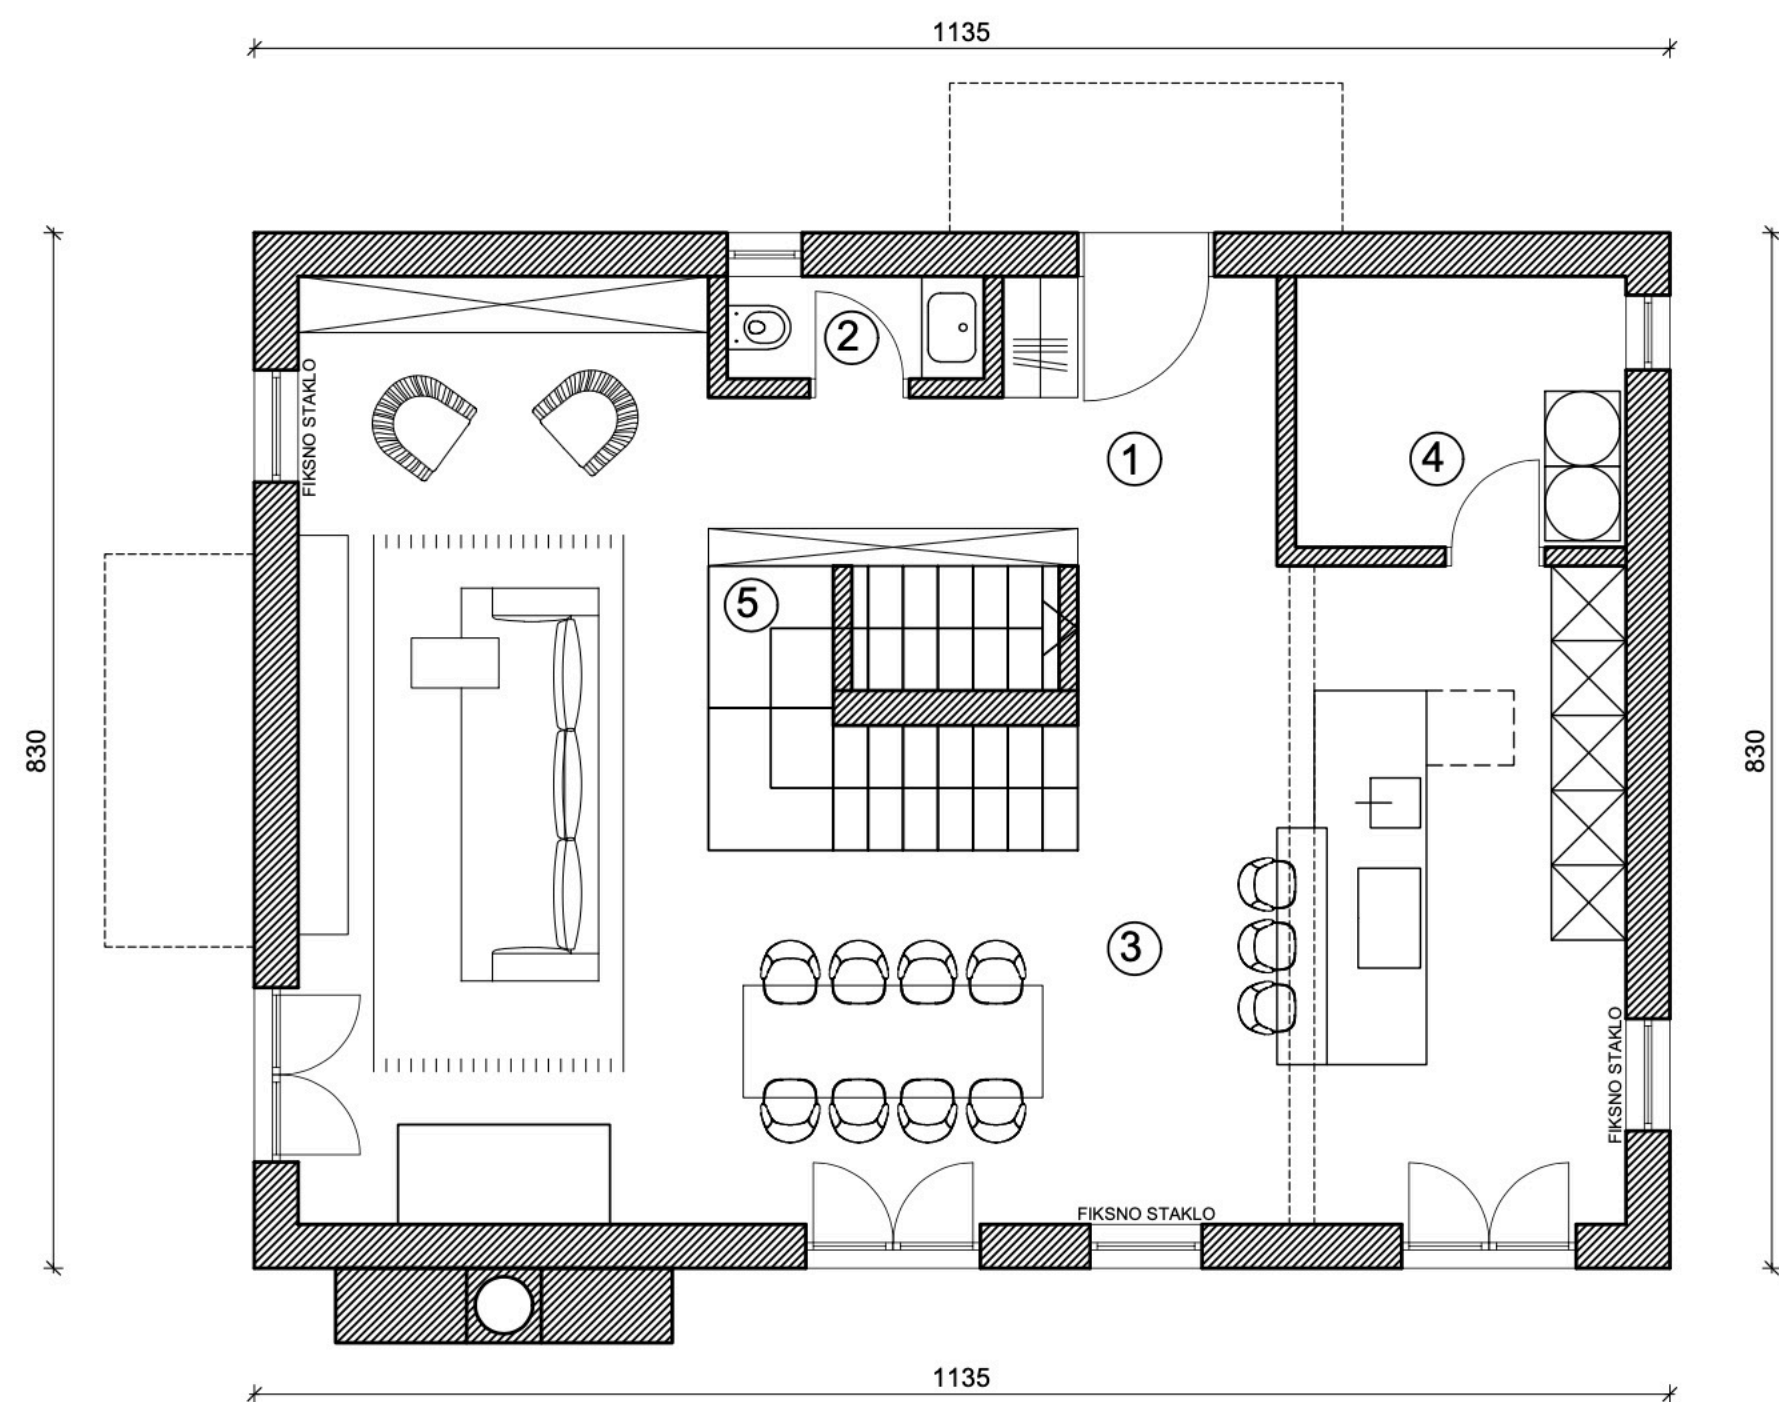

KAT

1.	HODNIK	5,05 m ²
2.	UTILITY	3,40 m ²
3.	SPAVAĆA SOBA	11,65 m ²
4.	KUPAONICA	4,20 m ²
5.	SPAVAĆA SOBA	14,25 m ²
6.	KUPAONICA	4,75 m ²
7.	SPAVAĆA SOBA	20,00 m ²
8.	KUPAONICA	5,35 m ²

SVEUKUPNO KAT : 68,65 m²

PRIZEMLJE

1.	ULAZNI HODNIK	11,20 m ²
2.	SANITARIJE	2,30 m ²
3.	KUHINJA, BLAGOVAONICA I DN. BORAVAK	50,20 m ²
4.	SPREMIŠTE	6,10 m ²
5.	STROJARNICA	1,90 m ²
6.	STUBIŠTE	6,20 m ²

SVEUKUPNO PRIZEMLJE : 77,90 m²

KAT

1.	HODNIK	2,60 m ²
2.	SPAVAĆA SOBA	14,95 m ²
3.	KUPAONICA	5,15 m ²
4.	SPAVAĆA SOBA	17,10 m ²
5.	KUPAONICA	5,50 m ²
6.	SPAVAĆA SOBA	13,00 m ²
7.	KUPAONICA	4,90 m ²

SVEUKUPNO KAT : 63,20 m²

PRIZEMLJE

1.	ULAZNI HODNIK	8,30 m ²
2.	SANITARJE	1,70 m ²
3.	KUHINJA, BLAGOVAONICA I DN. BORAVAK	57,10 m ²
4.	SPREMIŠTE	5,75 m ²
5.	STUBIŠTE	6,20 m ²

SVEUKUPNO PRIZEMLJE : 79,05 m²

KAT

1.	HODNIK	6,85 m ²
2.	SPAVAĆA SOBA	15,65 m ²
3.	KUPAONICA	4,80 m ²
4.	SPAVAĆA SOBA	14,00 m ²
5.	KUPAONICA	4,90 m ²
6.	SPAVAĆA SOBA	18,20 m ²
7.	KUPAONICA	5,20 m ²

SVEUKUPNO KAT : 69,60 m²