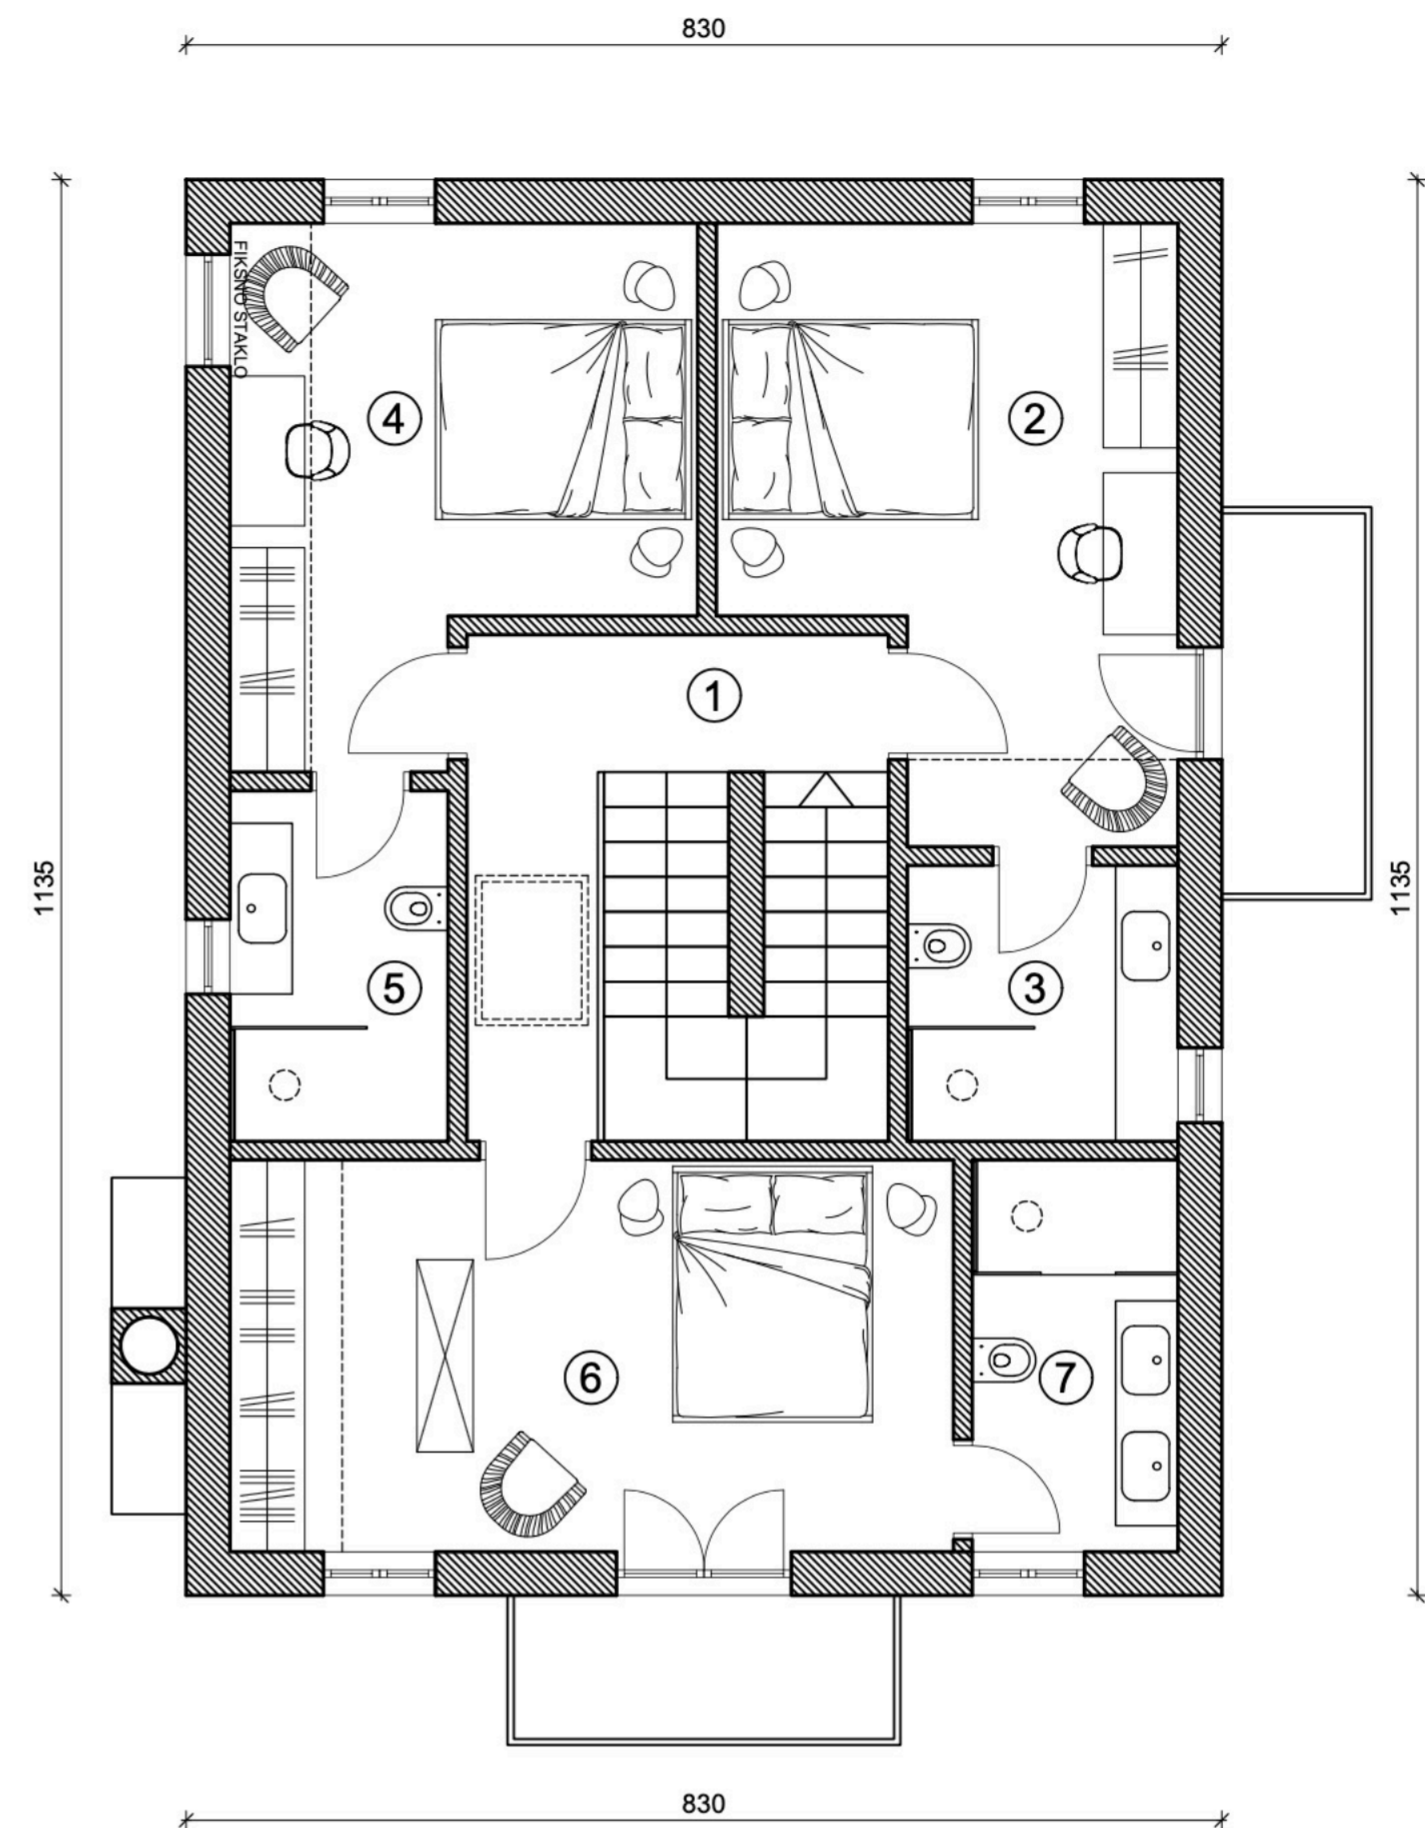

PRIZEMLJE

1.	ULAZNI HODNIK	11,20 m ²
2.	SANITARIJE	2,30 m ²
3.	KUHINJA, BLAGOVAONICA I DN. BORAVAK	50,20 m ²
4.	SPREMIŠTE	6,10 m ²
5.	STROJARNICA	1,90 m ²
6.	STUBIŠTE	6,20 m ²

SVEUKUPNO PRIZEMLJE : 77,90 m²

KAT

1.	HODNIK	2,60 m ²
2.	SPAVAĆA SOBA	14,95 m ²
3.	KUPAONICA	5,15 m ²
4.	SPAVAĆA SOBA	17,10 m ²
5.	KUPAONICA	5,50 m ²
6.	SPAVAĆA SOBA	13,00 m ²
7.	KUPAONICA	4,90 m ²

SVEUKUPNO KAT : 63,20 m²

PRIZEMLJE

1.	ULAZNI HODNIK	8,30 m ²
2.	SANITARIJE	1,70 m ²
3.	KUHINJA, BLAGOVAONICA I DN. BORAVAK	57,10 m ²
4.	SPREMIŠTE	5,75 m ²
5.	STUBIŠTE	6,20 m ²

SVEUKUPNO PRIZEMLJE : 79,05 m²

KAT

1.	HODNIK	6,85 m ²
2.	SPAVAĆA SOBA	15,65 m ²
3.	KUPAONICA	4,80 m ²
4.	SPAVAĆA SOBA	14,00 m ²
5.	KUPAONICA	4,90 m ²
6.	SPAVAĆA SOBA	18,20 m ²
7.	KUPAONICA	5,20 m ²

SVEUKUPNO KAT : 69,60 m²

KAT

1.	HODNIK	5,05 m ²
2.	UTILITY	3,40 m ²
3.	SPAVAĆA SOBA	11,65 m ²
4.	KUPAONICA	4,20 m ²
5.	SPAVAĆA SOBA	14,25 m ²
6.	KUPAONICA	4,75 m ²
7.	SPAVAĆA SOBA	20,00 m ²
8.	KUPAONICA	5,35 m ²

SVEUKUPNO KAT : 68,65 m²