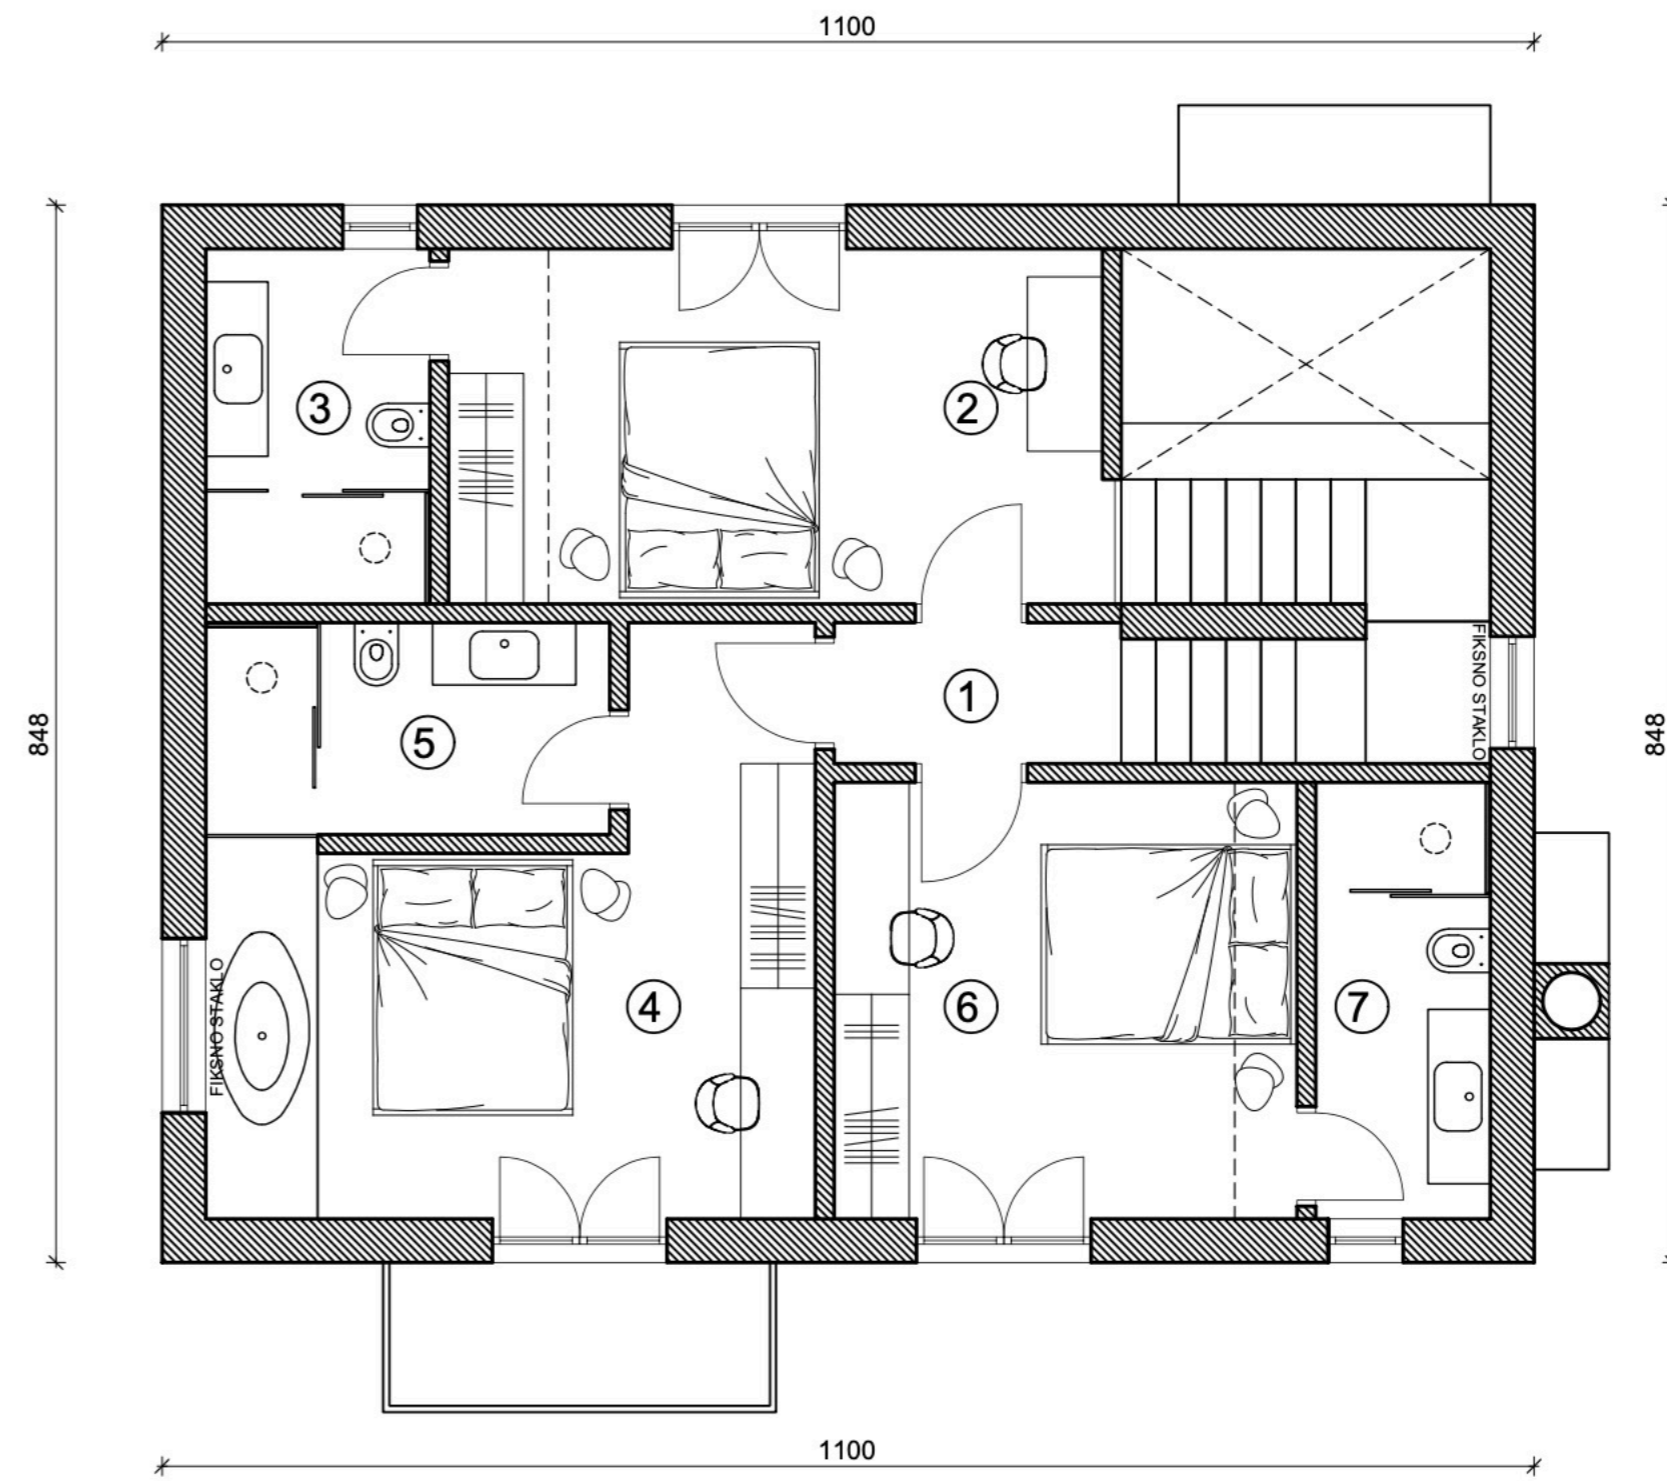

KAT

1.	HODNIK	2,60 m ²
2.	SPAVAĆA SOBA	14,95 m ²
3.	KUPAONICA	5,15 m ²
4.	SPAVAĆA SOBA	17,10 m ²
5.	KUPAONICA	5,50 m ²
6.	SPAVAĆA SOBA	13,00 m ²
7.	KUPAONICA	4,90 m ²

SVEUKUPNO KAT : 63,20 m²

PRIZEMLJE

1.	ULAZNI HODNIK	8,30 m ²
2.	SANITARJE	1,70 m ²
3.	KUHINJA, BLAGOVAONICA I DN. BORAVAK	57,10 m ²
4.	SPREMIŠTE	5,75 m ²
5.	STUBIŠTE	6,20 m ²

SVEUKUPNO PRIZEMLJE : 79,05 m²

KAT

1.	HODNIK	6,85 m ²
2.	SPAVAĆA SOBA	15,65 m ²
3.	KUPAONICA	4,80 m ²
4.	SPAVAĆA SOBA	14,00 m ²
5.	KUPAONICA	4,90 m ²
6.	SPAVAĆA SOBA	18,20 m ²
7.	KUPAONICA	5,20 m ²

SVEUKUPNO KAT : 69,60 m²

PRIZEMLJE

1.	ULAZNI HODNIK	11,20 m ²
2.	SANITARIJE	2,30 m ²
3.	KUHINJA, BLAGOVAONICA I DN. BORAVAK	50,20 m ²
4.	SPREMIŠTE	6,10 m ²
5.	STROJARNICA	1,90 m ²
6.	STUBIŠTE	6,20 m ²

SVEUKUPNO PRIZEMLJE : 77,90 m²

KAT

1.	HODNIK	2,60 m ²
2.	SPAVAĆA SOBA	14,95 m ²
3.	KUPAONICA	5,15 m ²
4.	SPAVAĆA SOBA	17,10 m ²
5.	KUPAONICA	5,50 m ²
6.	SPAVAĆA SOBA	13,00 m ²
7.	KUPAONICA	4,90 m ²

SVEUKUPNO KAT : 63,20 m²

PRIZEMLJE

1.	ULAZNI HODNIK	8,30 m ²
2.	SANITARIJE	1,70 m ²
3.	KUHINJA, BLAGOVAONICA I DN. BORAVAK	57,10 m ²
4.	SPREMIŠTE	5,75 m ²
5.	STUBIŠTE	6,20 m ²