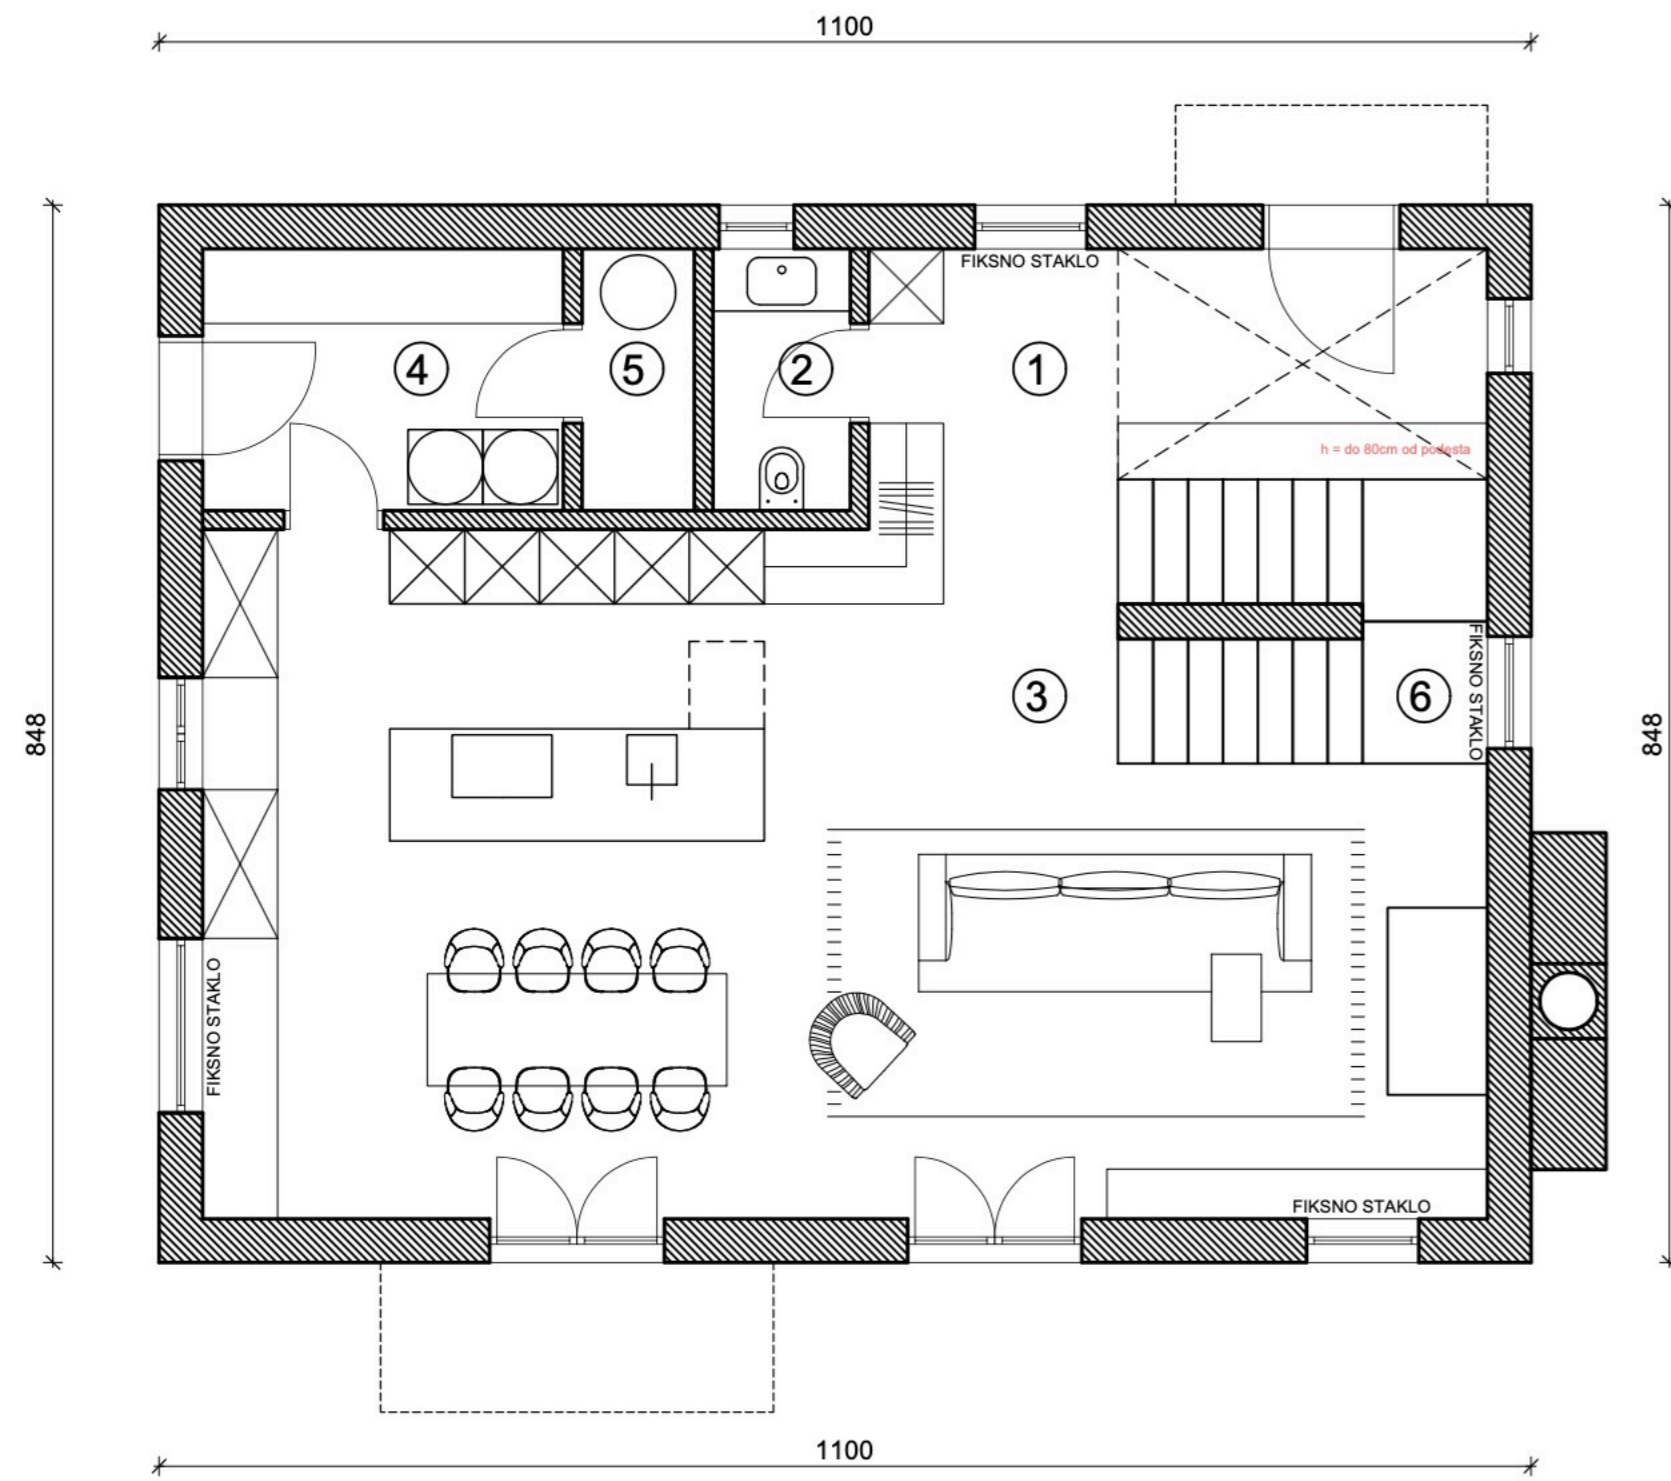

KAT

1.	HODNIK	2,60 m ²
2.	SPAVAĆA SOBA	14,95 m ²
3.	KUPAONICA	5,15 m ²
4.	SPAVAĆA SOBA	17,10 m ²
5.	KUPAONICA	5,50 m ²
6.	SPAVAĆA SOBA	13,00 m ²
7.	KUPAONICA	4,90 m ²

SVEUKUPNO KAT : 63,20 m²

PRIZEMLJE

1.	ULAZNI HODNIK	8,30 m ²
2.	SANITARJE	1,70 m ²
3.	KUHINJA, BLAGOVAONICA I DN. BORAVAK	57,10 m ²
4.	SPREMIŠTE	5,75 m ²
5.	STUBIŠTE	6,20 m ²

SVEUKUPNO PRIZEMLJE : 79,05 m²

KAT

1.	HODNIK	6,85 m ²
2.	SPAVAĆA SOBA	15,65 m ²
3.	KUPAONICA	4,80 m ²
4.	SPAVAĆA SOBA	14,00 m ²
5.	KUPAONICA	4,90 m ²
6.	SPAVAĆA SOBA	18,20 m ²
7.	KUPAONICA	5,20 m ²

SVEUKUPNO KAT : 69,60 m²

PRIZEMLJE

1.	ULAZNI HODNIK	11,20 m ²
2.	SANITARIJE	2,30 m ²
3.	KUHINJA, BLAGOVAONICA I DN. BORAVAK	50,20 m ²
4.	SPREMIŠTE	6,10 m ²
5.	STROJARNICA	1,90 m ²
6.	STUBIŠTE	6,20 m ²

SVEUKUPNO PRIZEMLJE : 77,90 m²

KAT

1.	HODNIK	2,60 m ²
2.	SPAVAĆA SOBA	14,95 m ²
3.	KUPAONICA	5,15 m ²
4.	SPAVAĆA SOBA	17,10 m ²
5.	KUPAONICA	5,50 m ²
6.	SPAVAĆA SOBA	13,00 m ²
7.	KUPAONICA	4,90 m ²

SVEUKUPNO KAT : 63,20 m²

PRIZEMLJE

1.	ULAZNI HODNIK	8,30 m ²
2.	SANITARIJE	1,70 m ²
3.	KUHINJA, BLAGOVAONICA I DN. BORAVAK	57,10 m ²
4.	SPREMIŠTE	5,75 m ²
5.	STUBIŠTE	6,20 m ²