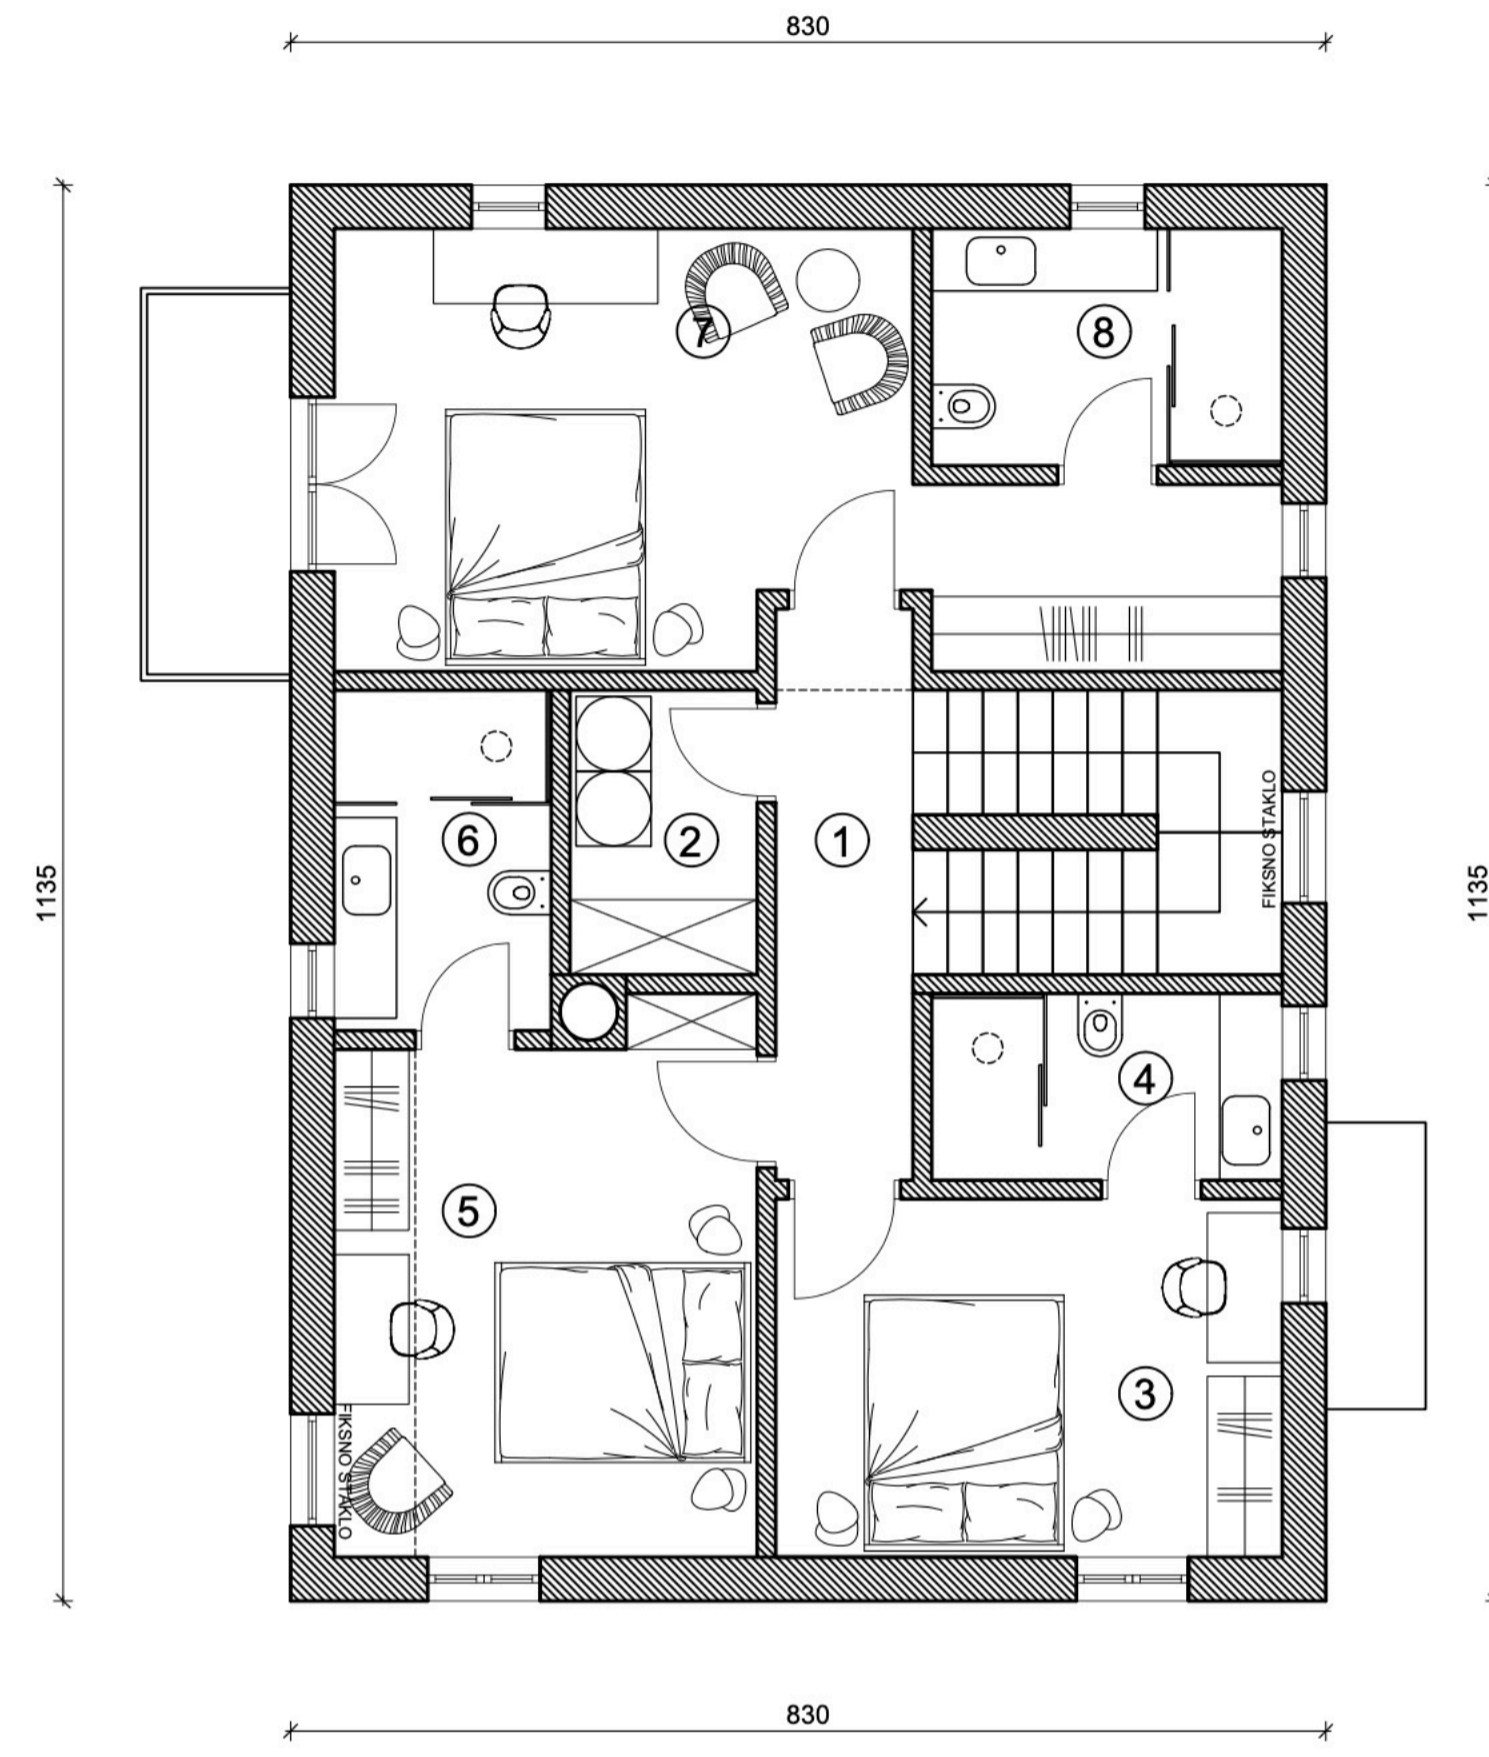

KAT

1.	HODNIK	2,60 m ²
2.	SPAVAĆA SOBA	14,95 m ²
3.	KUPAONICA	5,15 m ²
4.	SPAVAĆA SOBA	17,10 m ²
5.	KUPAONICA	5,50 m ²
6.	SPAVAĆA SOBA	13,00 m ²
7.	KUPAONICA	4,90 m ²

SVEUKUPNO KAT : 63,20 m²

PRIZEMLJE

1.	ULAZNI HODNIK	8,30 m ²
2.	SANITARIJE	1,70 m ²
3.	KUHINJA, BLAGOVAONICA I DN. BORAVAK	57,10 m ²
4.	SPREMIŠTE	5,75 m ²
5.	STUBIŠTE	6,20 m ²

SVEUKUPNO PRIZEMLJE : 79,05 m²

KAT

1.	HODNIK	6,85 m ²
2.	SPAVAĆA SOBA	15,65 m ²
3.	KUPAONICA	4,80 m ²
4.	SPAVAĆA SOBA	14,00 m ²
5.	KUPAONICA	4,90 m ²
6.	SPAVAĆA SOBA	18,20 m ²
7.	KUPAONICA	5,20 m ²

SVEUKUPNO KAT : 69,60 m²

PRIZEMLJE

1.	ULAZNI HODNIK	6,90 m ²
2.	SANITARIJE	1,95 m ²
3.	KUHINJA, BLAGOVAONICA I DN. BORAVAK	56,80 m ²
4.	SPREMIŠTE	5,10 m ²
5.	STROJARNICA	1,60 m ²
6.	STUBIŠTE	6,20 m ²

SVEUKUPNO PRIZEMLJE : 78,55 m²

KAT

1.	HODNIK	5,05 m ²
2.	UTILITY	3,40 m ²
3.	SPAVAĆA SOBA	11,65 m ²
4.	KUPAONICA	4,20 m ²
5.	SPAVAĆA SOBA	14,25 m ²
6.	KUPAONICA	4,75 m ²
7.	SPAVAĆA SOBA	20,00 m ²
8.	KUPAONICA	5,35 m ²

SVEUKUPNO KAT : 68,65 m²