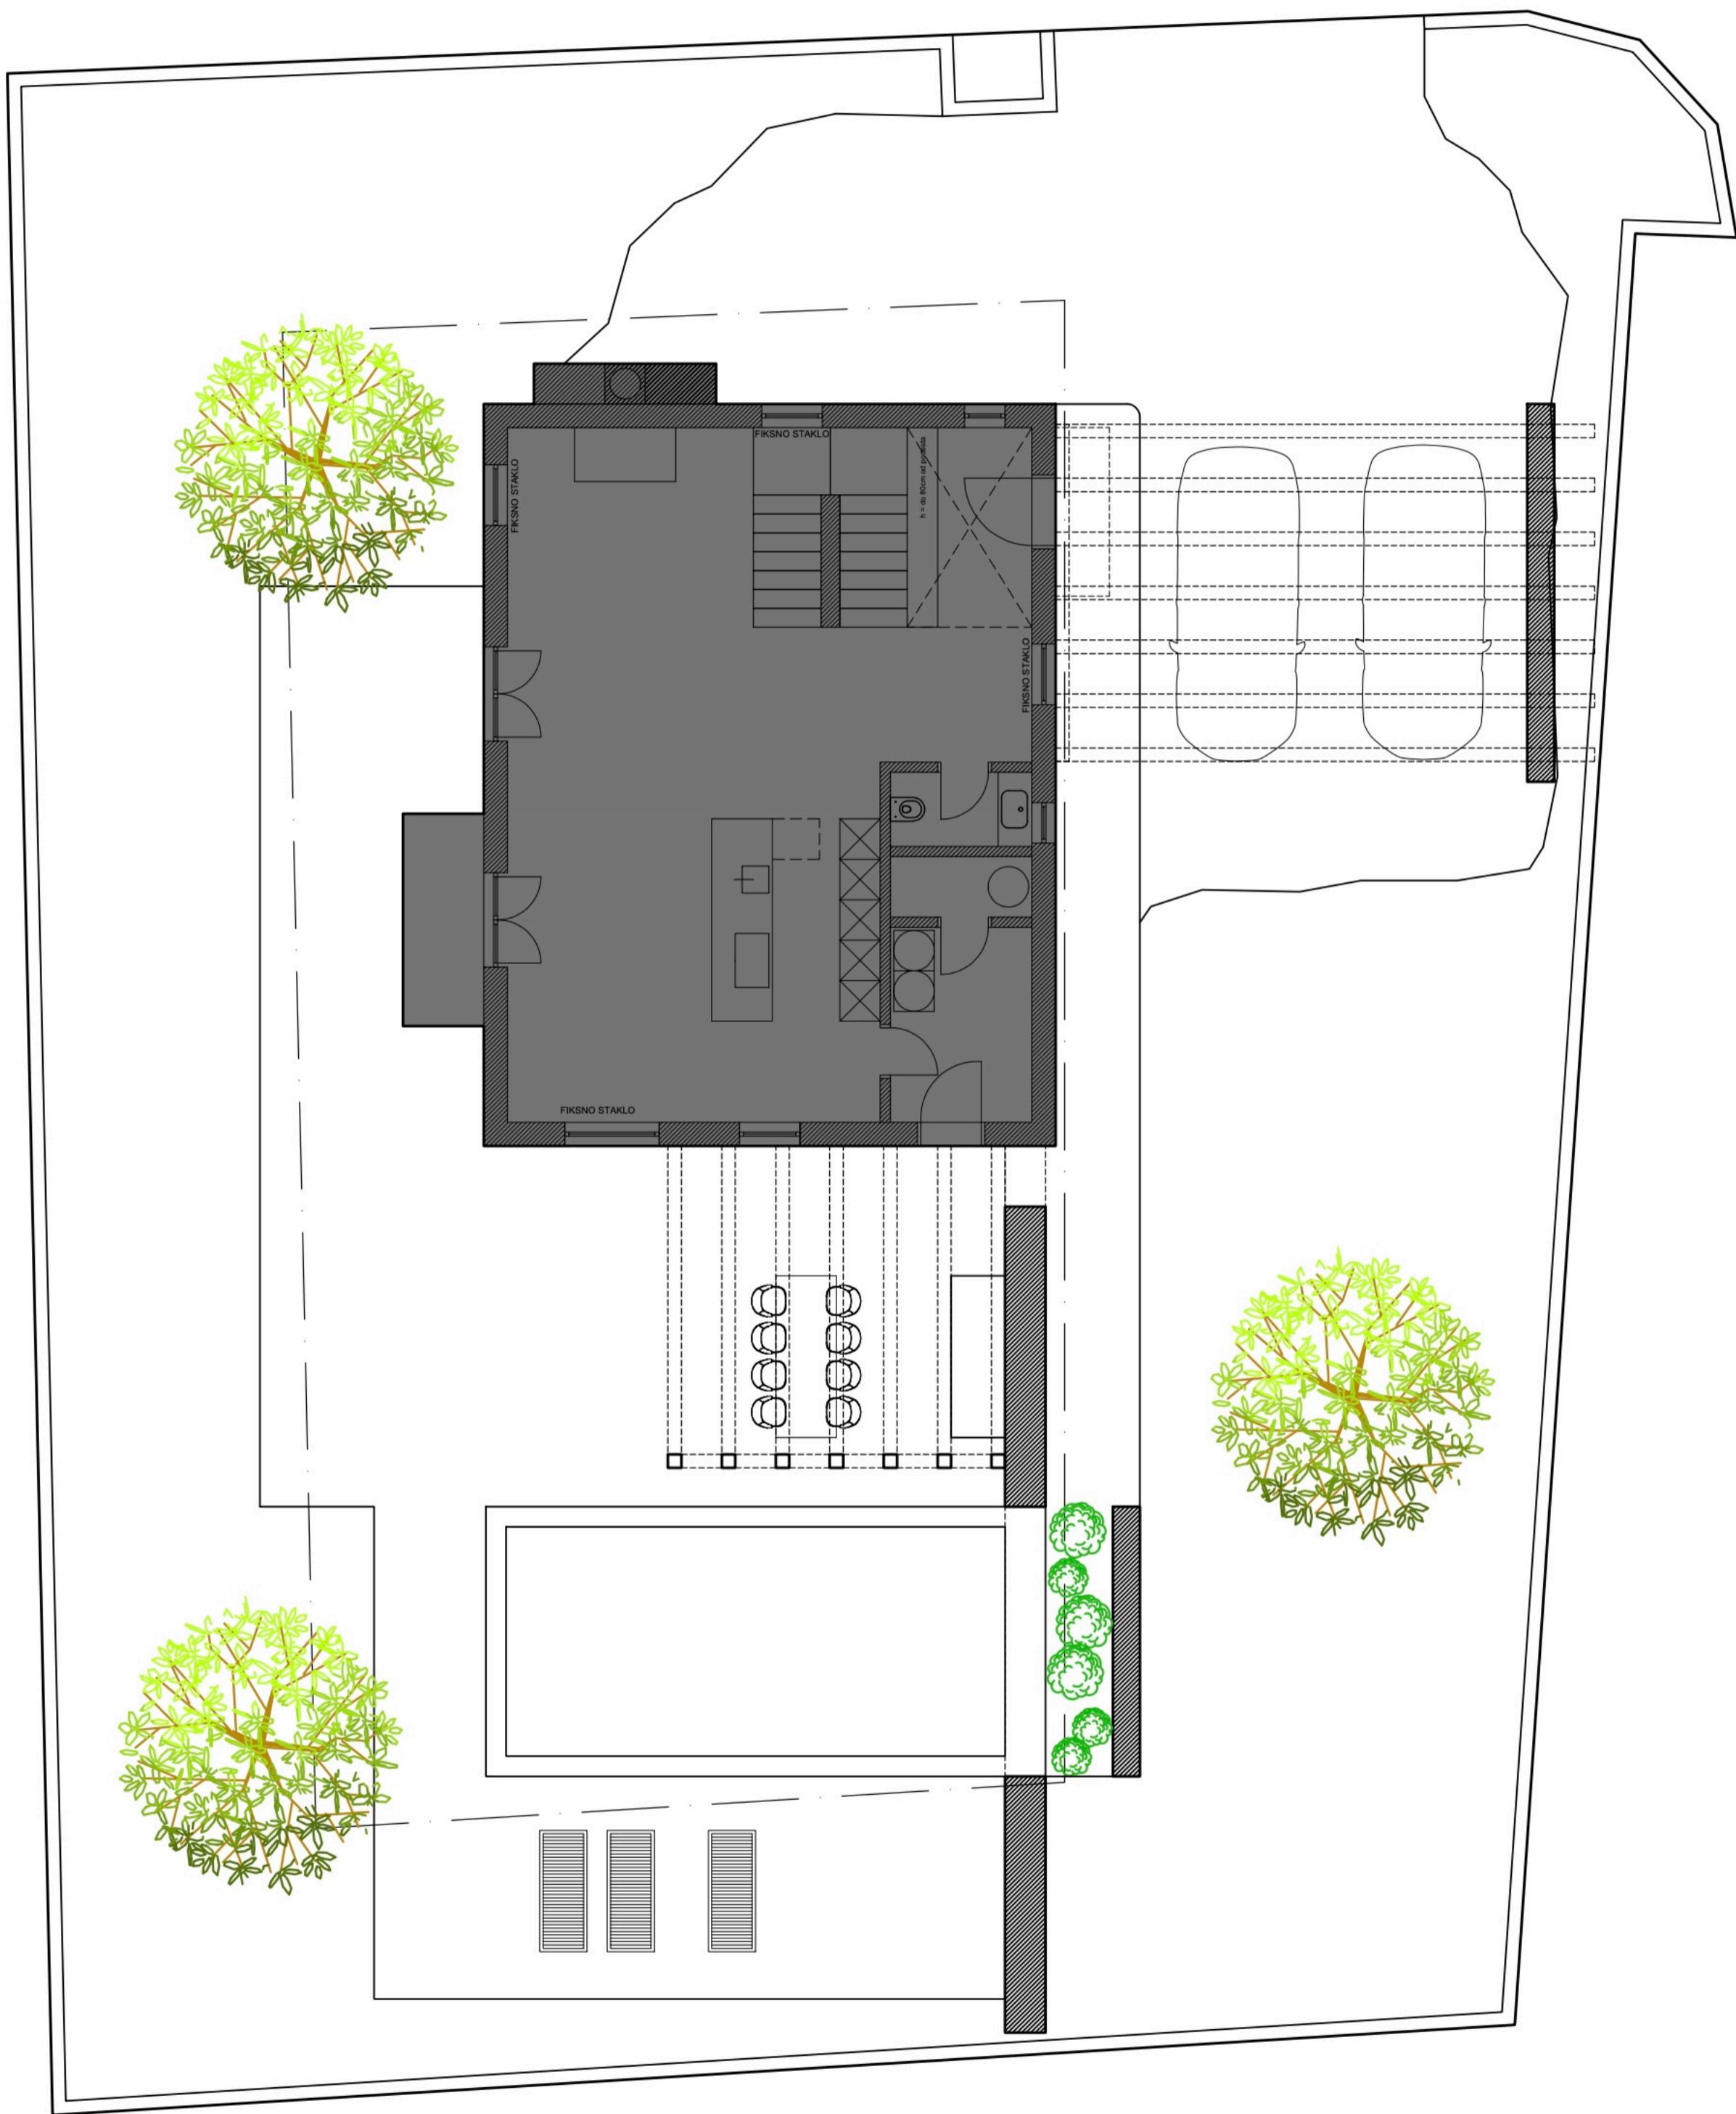

KAT

1.	HODNIK	5,05 m ²
2.	UTILITY	3,40 m ²
3.	SPAVAĆA SOBA	11,65 m ²
4.	KUPAONICA	4,20 m ²
5.	SPAVAĆA SOBA	14,25 m ²
6.	KUPAONICA	4,75 m ²
7.	SPAVAĆA SOBA	20,00 m ²
8.	KUPAONICA	5,35 m ²

SVEUKUPNO KAT : 68,65 m²

PRIZEMLJE

1.	ULAZNI HODNIK	11,20 m ²
2.	SANITARIJE	2,30 m ²
3.	KUHINJA, BLAGOVAONICA I DN. BORAVAK	50,20 m ²
4.	SPREMIŠTE	6,10 m ²
5.	STROJARNICA	1,90 m ²
6.	STUBIŠTE	6,20 m ²

SVEUKUPNO PRIZEMLJE : 77,90 m²

KAT

1.	HODNIK	2,60 m ²
2.	SPAVAĆA SOBA	14,95 m ²
3.	KUPAONICA	5,15 m ²
4.	SPAVAĆA SOBA	17,10 m ²
5.	KUPAONICA	5,50 m ²
6.	SPAVAĆA SOBA	13,00 m ²
7.	KUPAONICA	4,90 m ²

SVEUKUPNO KAT : 63,20 m²

PRIZEMLJE

1.	ULAZNI HODNIK	8,30 m ²
2.	SANITARJE	1,70 m ²
3.	KUHINJA, BLAGOVAONICA I DN. BORAVAK	57,10 m ²
4.	SPREMIŠTE	5,75 m ²
5.	STUBIŠTE	6,20 m ²

SVEUKUPNO PRIZEMLJE : 79,05 m²

KAT

1.	HODNIK	6,85 m ²
2.	SPAVAĆA SOBA	15,65 m ²
3.	KUPAONICA	4,80 m ²
4.	SPAVAĆA SOBA	14,00 m ²
5.	KUPAONICA	4,90 m ²
6.	SPAVAĆA SOBA	18,20 m ²
7.	KUPAONICA	5,20 m ²

SVEUKUPNO KAT : 69,60 m²