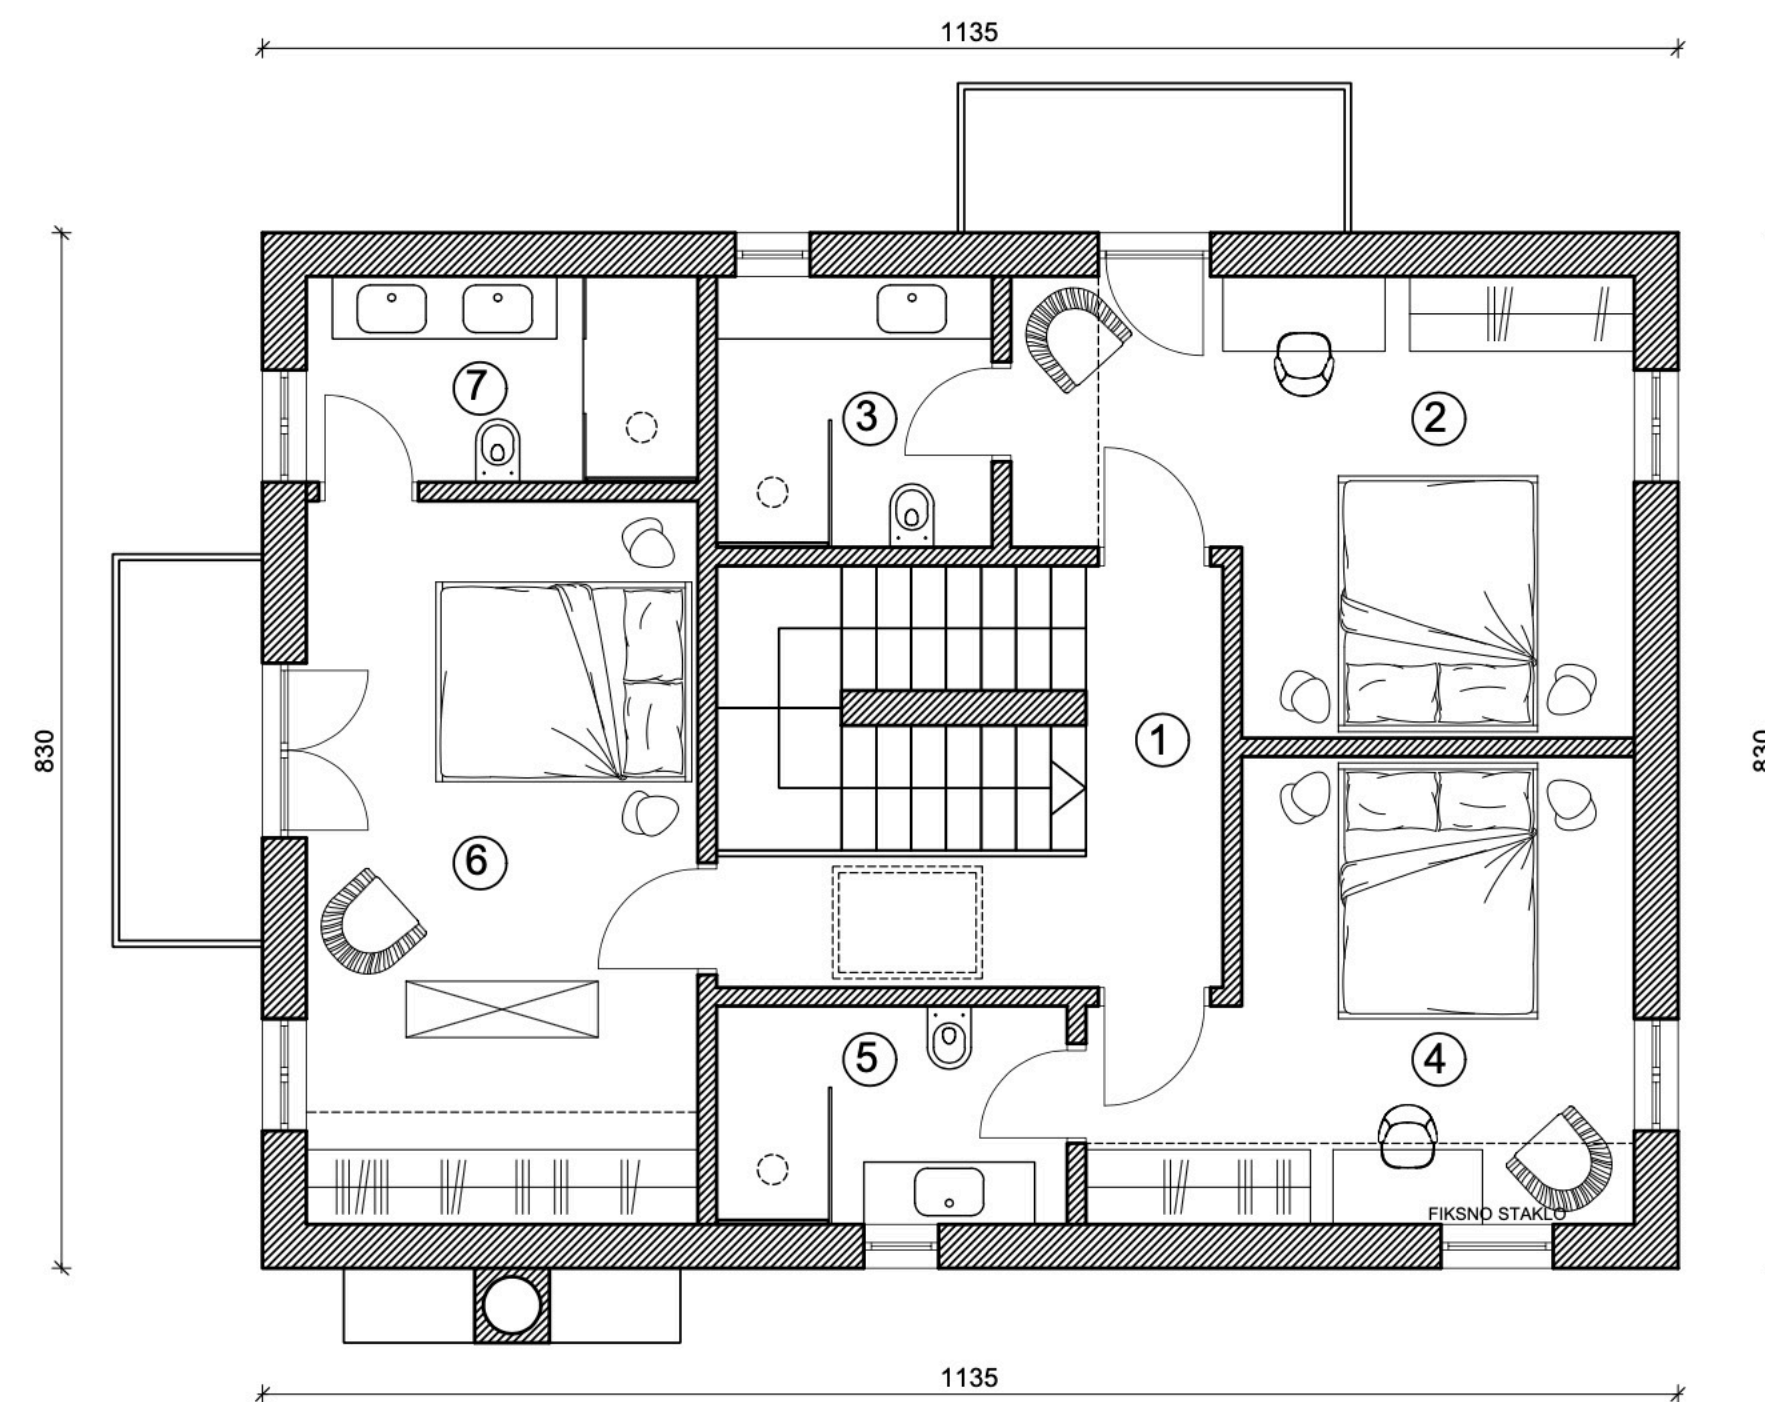

KAT

1.	HODNIK	5,05 m ²
2.	UTILITY	3,40 m ²
3.	SPAVAĆA SOBA	11,65 m ²
4.	KUPAONICA	4,20 m ²
5.	SPAVAĆA SOBA	14,25 m ²
6.	KUPAONICA	4,75 m ²
7.	SPAVAĆA SOBA	20,00 m ²
8.	KUPAONICA	5,35 m ²

SVEUKUPNO KAT : 68,65 m²

PRIZEMLJE

1.	ULAZNI HODNIK	11,20 m ²
2.	SANITARIJE	2,30 m ²
3.	KUHINJA, BLAGOVAONICA I DN. BORAVAK	50,20 m ²
4.	SPREMIŠTE	6,10 m ²
5.	STROJARNICA	1,90 m ²
6.	STUBIŠTE	6,20 m ²

SVEUKUPNO PRIZEMLJE : 77,90 m²

KAT

1.	HODNIK	2,60 m ²
2.	SPAVAĆA SOBA	14,95 m ²
3.	KUPAONICA	5,15 m ²
4.	SPAVAĆA SOBA	17,10 m ²
5.	KUPAONICA	5,50 m ²
6.	SPAVAĆA SOBA	13,00 m ²
7.	KUPAONICA	4,90 m ²

SVEUKUPNO KAT : 63,20 m²

PRIZEMLJE

1.	ULAZNI HODNIK	8,30 m ²
2.	SANITARJE	1,70 m ²
3.	KUHINJA, BLAGOVAONICA I DN. BORAVAK	57,10 m ²
4.	SPREMIŠTE	5,75 m ²
5.	STUBIŠTE	6,20 m ²

SVEUKUPNO PRIZEMLJE : 79,05 m²

KAT

1.	HODNIK	6,85 m ²
2.	SPAVAĆA SOBA	15,65 m ²
3.	KUPAONICA	4,80 m ²
4.	SPAVAĆA SOBA	14,00 m ²
5.	KUPAONICA	4,90 m ²
6.	SPAVAĆA SOBA	18,20 m ²
7.	KUPAONICA	5,20 m ²

SVEUKUPNO KAT : 69,60 m²