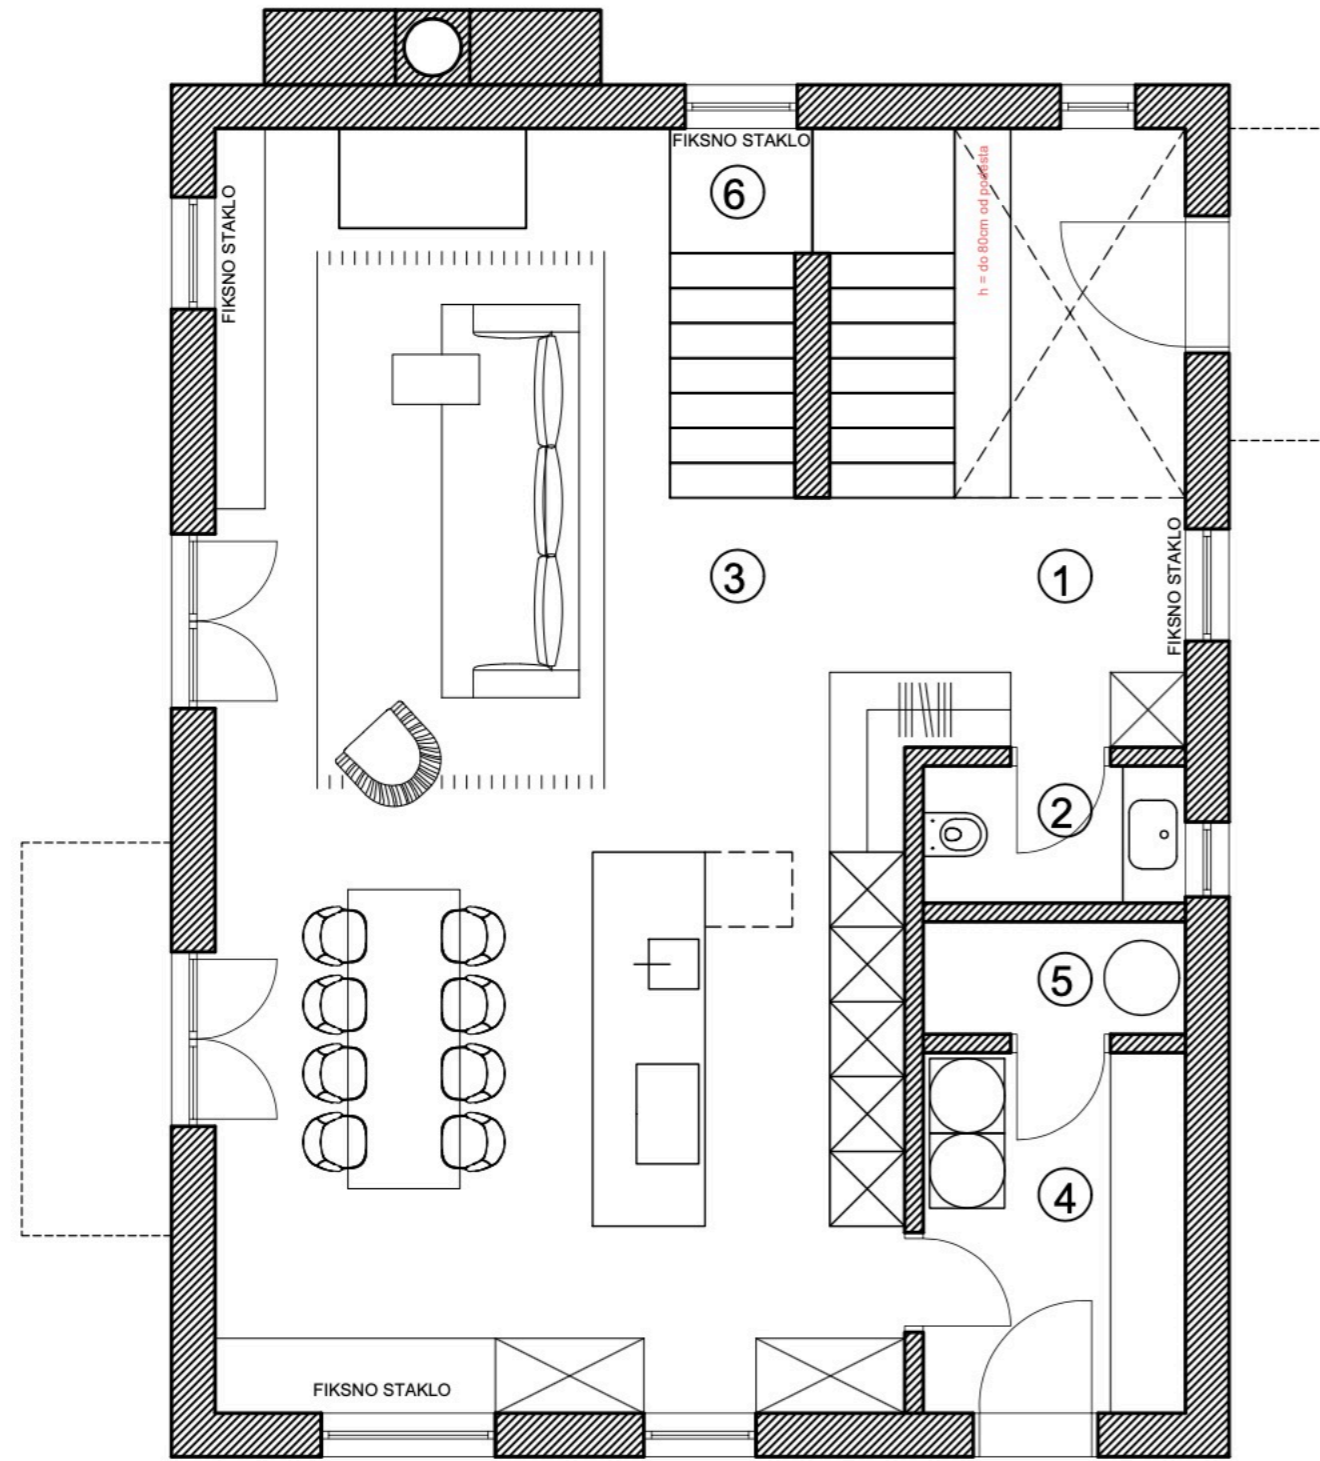

PRIZEMLJE

1.	ULAZNI HODNIK	6,90 m ²
2.	SANITARIJE	1,95 m ²
3.	KUHINJA, BLAGOVAONICA I DN. BORAVAK	56,80 m ²
4.	SPREMIŠTE	5,10 m ²
5.	STROJARNICA	1,60 m ²
6.	STUBIŠTE	6,20 m ²

SVEUKUPNO PRIZEMLJE : 78,55 m²

KAT

1.	HODNIK	5,05 m ²
2.	UTILITY	3,40 m ²
3.	SPAVAĆA SOBA	11,65 m ²
4.	KUPAONICA	4,20 m ²
5.	SPAVAĆA SOBA	14,25 m ²
6.	KUPAONICA	4,75 m ²
7.	SPAVAĆA SOBA	20,00 m ²
8.	KUPAONICA	5,35 m ²

SVEUKUPNO KAT : 68,65 m²

PRIZEMLJE

1.	ULAZNI HODNIK	11,20 m ²
2.	SANITARIJE	2,30 m ²
3.	KUHINJA, BLAGOVAONICA I DN. BORAVAK	50,20 m ²
4.	SPREMIŠTE	6,10 m ²
5.	STROJARNICA	1,90 m ²
6.	STUBIŠTE	6,20 m ²

SVEUKUPNO PRIZEMLJE : 77,90 m²

KAT

1.	HODNIK	2,60 m ²
2.	SPAVAĆA SOBA	14,95 m ²
3.	KUPAONICA	5,15 m ²
4.	SPAVAĆA SOBA	17,10 m ²
5.	KUPAONICA	5,50 m ²
6.	SPAVAĆA SOBA	13,00 m ²
7.	KUPAONICA	4,90 m ²

SVEUKUPNO KAT : 63,20 m²

PRIZEMLJE

1.	ULAZNI HODNIK	8,30 m ²
2.	SANITARJE	1,70 m ²
3.	KUHINJA, BLAGOVAONICA I DN. BORAVAK	57,10 m ²
4.	SPREMIŠTE	5,75 m ²
5.	STUBIŠTE	6,20 m ²