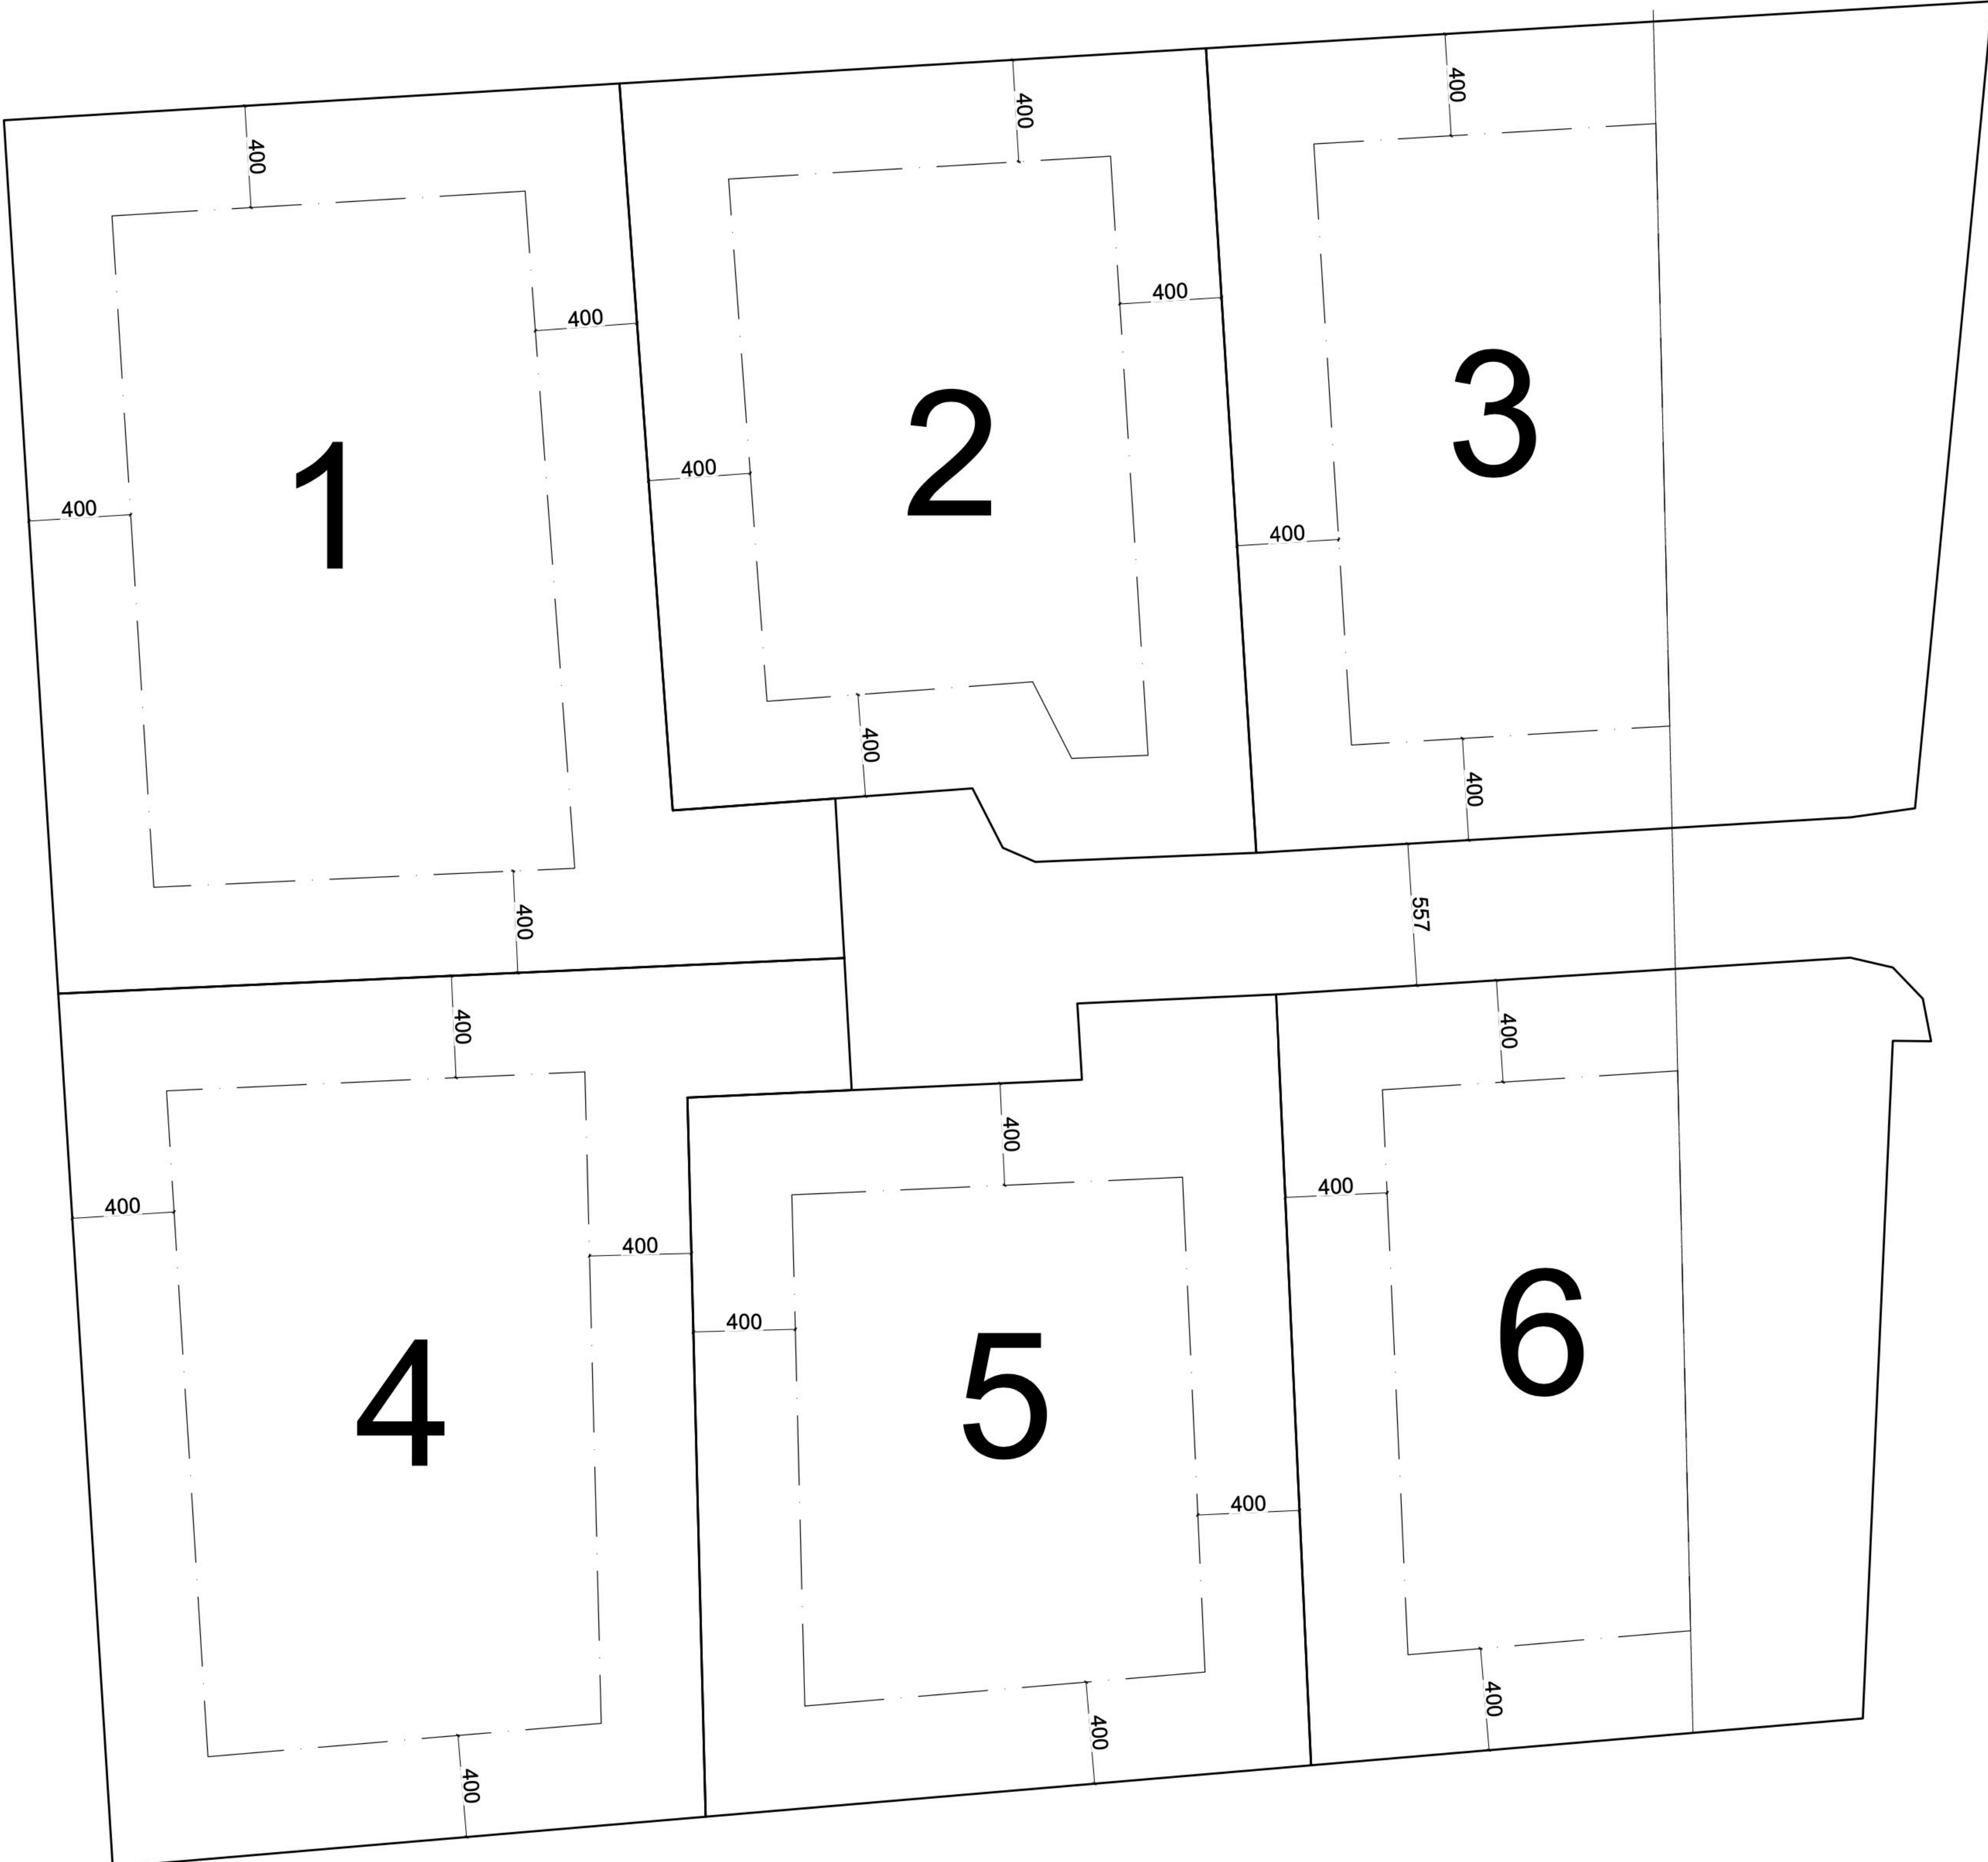

PRIZEMLJE

1.	ULAZNI HODNIK	6,90 m ²
2.	SANITARIJE	1,95 m ²
3.	KUHINJA, BLAGOVAONICA I DN. BORAVAK	56,80 m ²
4.	SPREMIŠTE	5,10 m ²
5.	STROJARNICA	1,60 m ²
6.	STUBIŠTE	6,20 m ²

SVEUKUPNO PRIZEMLJE : 78,55 m²

KAT

1.	HODNIK	5,05 m ²
2.	UTILITY	3,40 m ²
3.	SPAVAĆA SOBA	11,65 m ²
4.	KUPAONICA	4,20 m ²
5.	SPAVAĆA SOBA	14,25 m ²
6.	KUPAONICA	4,75 m ²
7.	SPAVAĆA SOBA	20,00 m ²
8.	KUPAONICA	5,35 m ²

SVEUKUPNO KAT : 68,65 m²

PRIZEMLJE

1.	ULAZNI HODNIK	11,20 m ²
2.	SANITARIJE	2,30 m ²
3.	KUHINJA, BLAGOVAONICA I DN. BORAVAK	50,20 m ²
4.	SPREMIŠTE	6,10 m ²
5.	STROJARNICA	1,90 m ²
6.	STUBIŠTE	6,20 m ²

SVEUKUPNO PRIZEMLJE : 77,90 m²

KAT

1.	HODNIK	2,60 m ²
2.	SPAVAĆA SOBA	14,95 m ²
3.	KUPAONICA	5,15 m ²
4.	SPAVAĆA SOBA	17,10 m ²
5.	KUPAONICA	5,50 m ²
6.	SPAVAĆA SOBA	13,00 m ²
7.	KUPAONICA	4,90 m ²

SVEUKUPNO KAT : 63,20 m²

PRIZEMLJE

1.	ULAZNI HODNIK	8,30 m ²
2.	SANITARJE	1,70 m ²
3.	KUHINJA, BLAGOVAONICA I DN. BORAVAK	57,10 m ²
4.	SPREMIŠTE	5,75 m ²
5.	STUBIŠTE	6,20 m ²