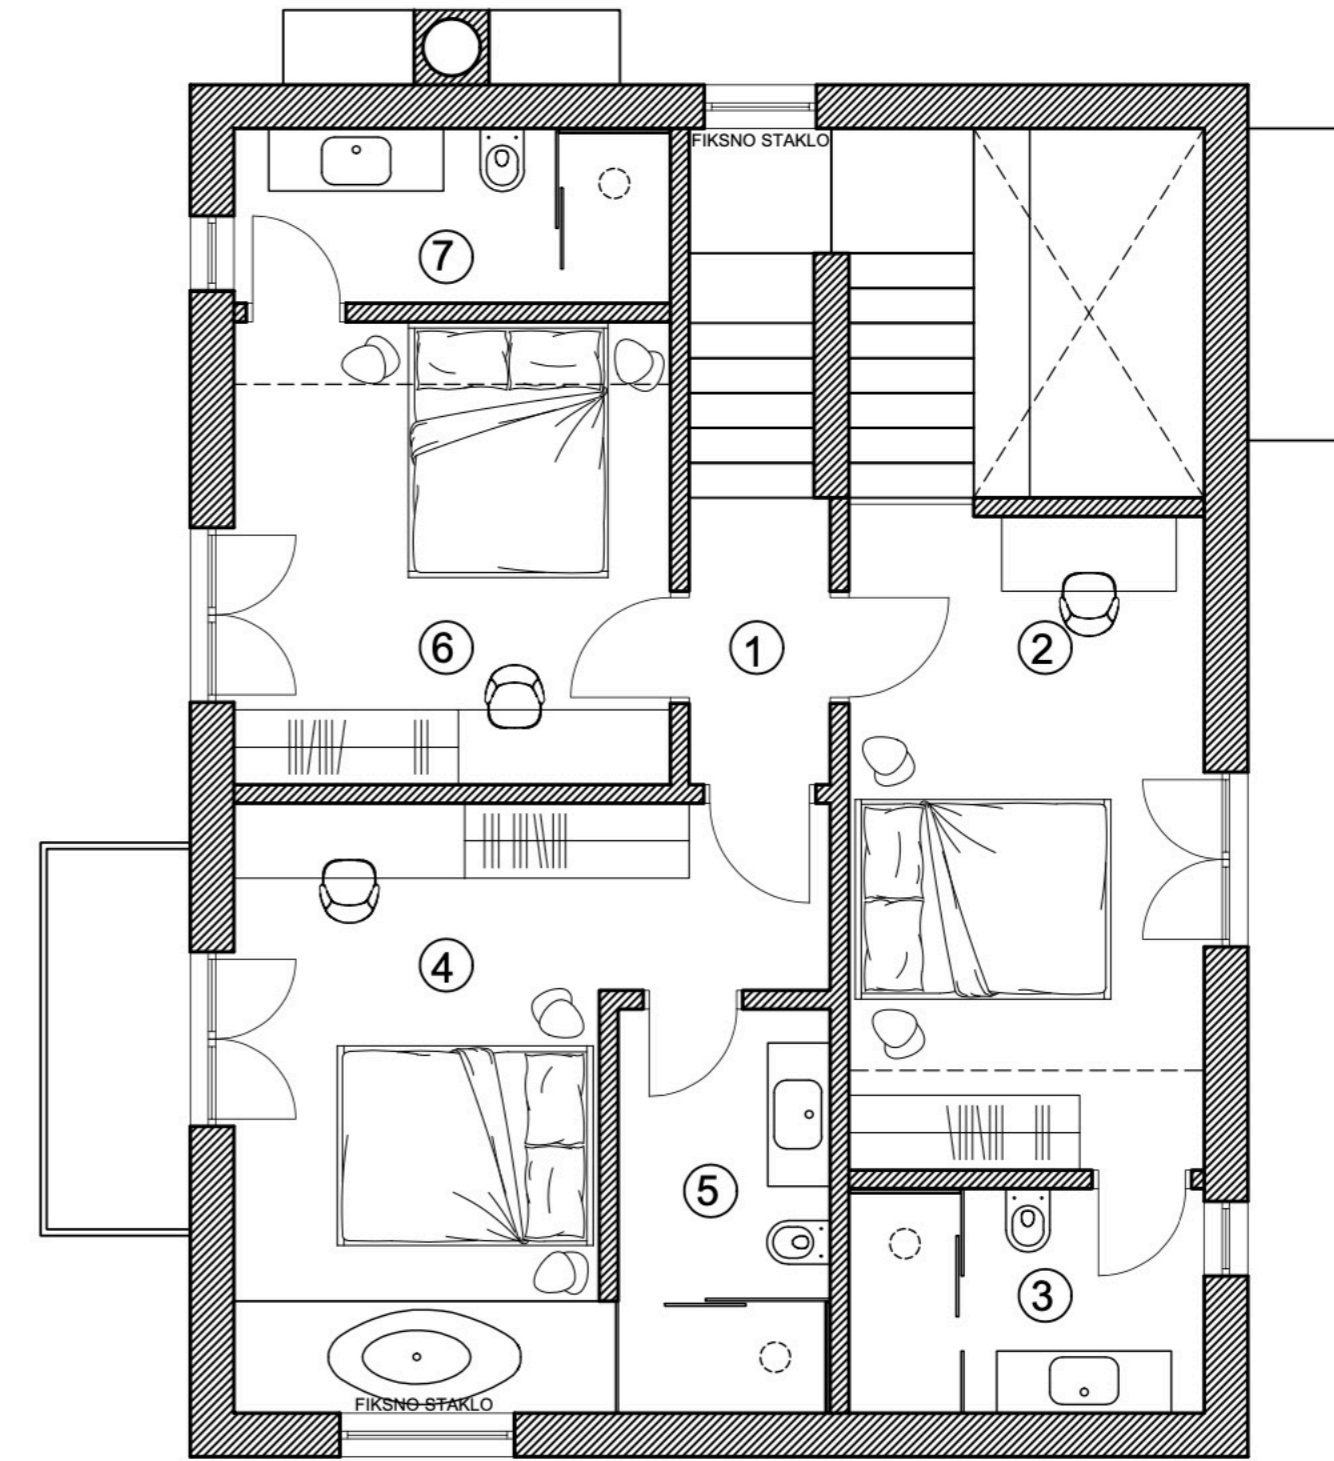

KAT

1.	HODNIK	5,05 m ²
2.	UTILITY	3,40 m ²
3.	SPAVAĆA SOBA	11,65 m ²
4.	KUPAONICA	4,20 m ²
5.	SPAVAĆA SOBA	14,25 m ²
6.	KUPAONICA	4,75 m ²
7.	SPAVAĆA SOBA	20,00 m ²
8.	KUPAONICA	5,35 m ²

SVEUKUPNO KAT : 68,65 m²

PRIZEMLJE

1.	ULAZNI HODNIK	11,20 m ²
2.	SANITARIJE	2,30 m ²
3.	KUHINJA, BLAGOVAONICA I DN. BORAVAK	50,20 m ²
4.	SPREMIŠTE	6,10 m ²
5.	STROJARNICA	1,90 m ²
6.	STUBIŠTE	6,20 m ²

SVEUKUPNO PRIZEMLJE : 77,90 m²

KAT

1.	HODNIK	2,60 m ²
2.	SPAVAĆA SOBA	14,95 m ²
3.	KUPAONICA	5,15 m ²
4.	SPAVAĆA SOBA	17,10 m ²
5.	KUPAONICA	5,50 m ²
6.	SPAVAĆA SOBA	13,00 m ²
7.	KUPAONICA	4,90 m ²

SVEUKUPNO KAT : 63,20 m²

PRIZEMLJE

1.	ULAZNI HODNIK	8,30 m ²
2.	SANITARJE	1,70 m ²
3.	KUHINJA, BLAGOVAONICA I DN. BORAVAK	57,10 m ²
4.	SPREMIŠTE	5,75 m ²
5.	STUBIŠTE	6,20 m ²