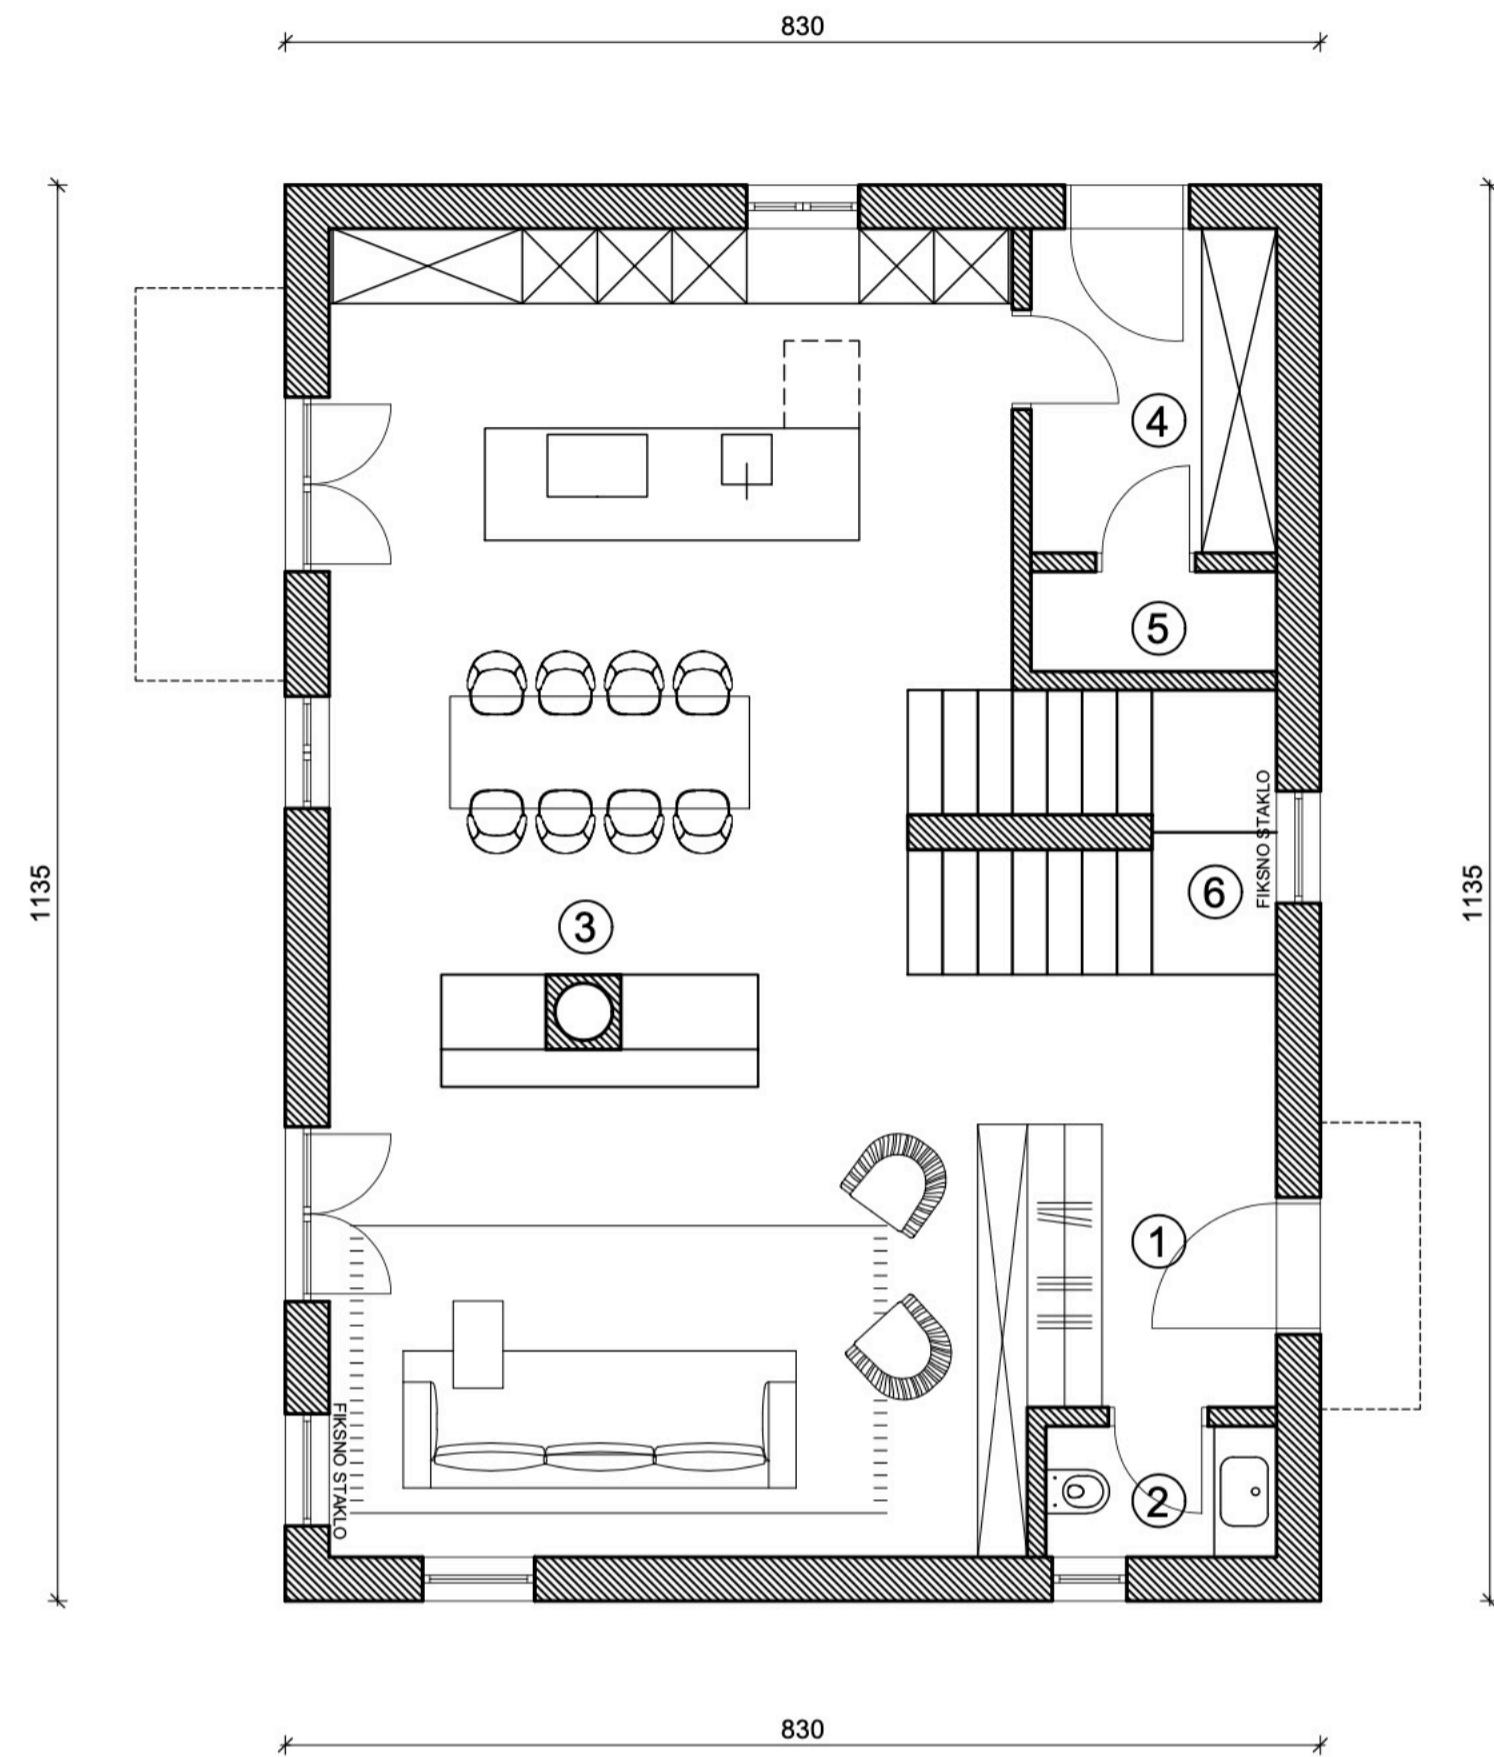

KAT

1.	HODNIK	2,60 m ²
2.	SPAVAĆA SOBA	14,95 m ²
3.	KUPAONICA	5,15 m ²
4.	SPAVAĆA SOBA	17,10 m ²
5.	KUPAONICA	5,50 m ²
6.	SPAVAĆA SOBA	13,00 m ²
7.	KUPAONICA	4,90 m ²

SVEUKUPNO KAT : 63,20 m²

PRIZEMLJE

1.	ULAZNI HODNIK	8,30 m ²
2.	SANITARIJE	1,70 m ²
3.	KUHINJA, BLAGOVAONICA I DN. BORAVAK	57,10 m ²
4.	SPREMIŠTE	5,75 m ²
5.	STUBIŠTE	6,20 m ²

SVEUKUPNO PRIZEMLJE : 79,05 m²

KAT

1.	HODNIK	6,85 m ²
2.	SPAVAĆA SOBA	15,65 m ²
3.	KUPAONICA	4,80 m ²
4.	SPAVAĆA SOBA	14,00 m ²
5.	KUPAONICA	4,90 m ²
6.	SPAVAĆA SOBA	18,20 m ²
7.	KUPAONICA	5,20 m ²

SVEUKUPNO KAT : 69,60 m²

PRIZEMLJE

1.	ULAZNI HODNIK	6,90 m ²
2.	SANITARIJE	1,95 m ²
3.	KUHINJA, BLAGOVAONICA I DN. BORAVAK	56,80 m ²
4.	SPREMIŠTE	5,10 m ²
5.	STROJARNICA	1,60 m ²
6.	STUBIŠTE	6,20 m ²

SVEUKUPNO PRIZEMLJE : 78,55 m²

KAT

1.	HODNIK	5,05 m ²
2.	UTILITY	3,40 m ²
3.	SPAVAĆA SOBA	11,65 m ²
4.	KUPAONICA	4,20 m ²
5.	SPAVAĆA SOBA	14,25 m ²
6.	KUPAONICA	4,75 m ²
7.	SPAVAĆA SOBA	20,00 m ²
8.	KUPAONICA	5,35 m ²

SVEUKUPNO KAT : 68,65 m²