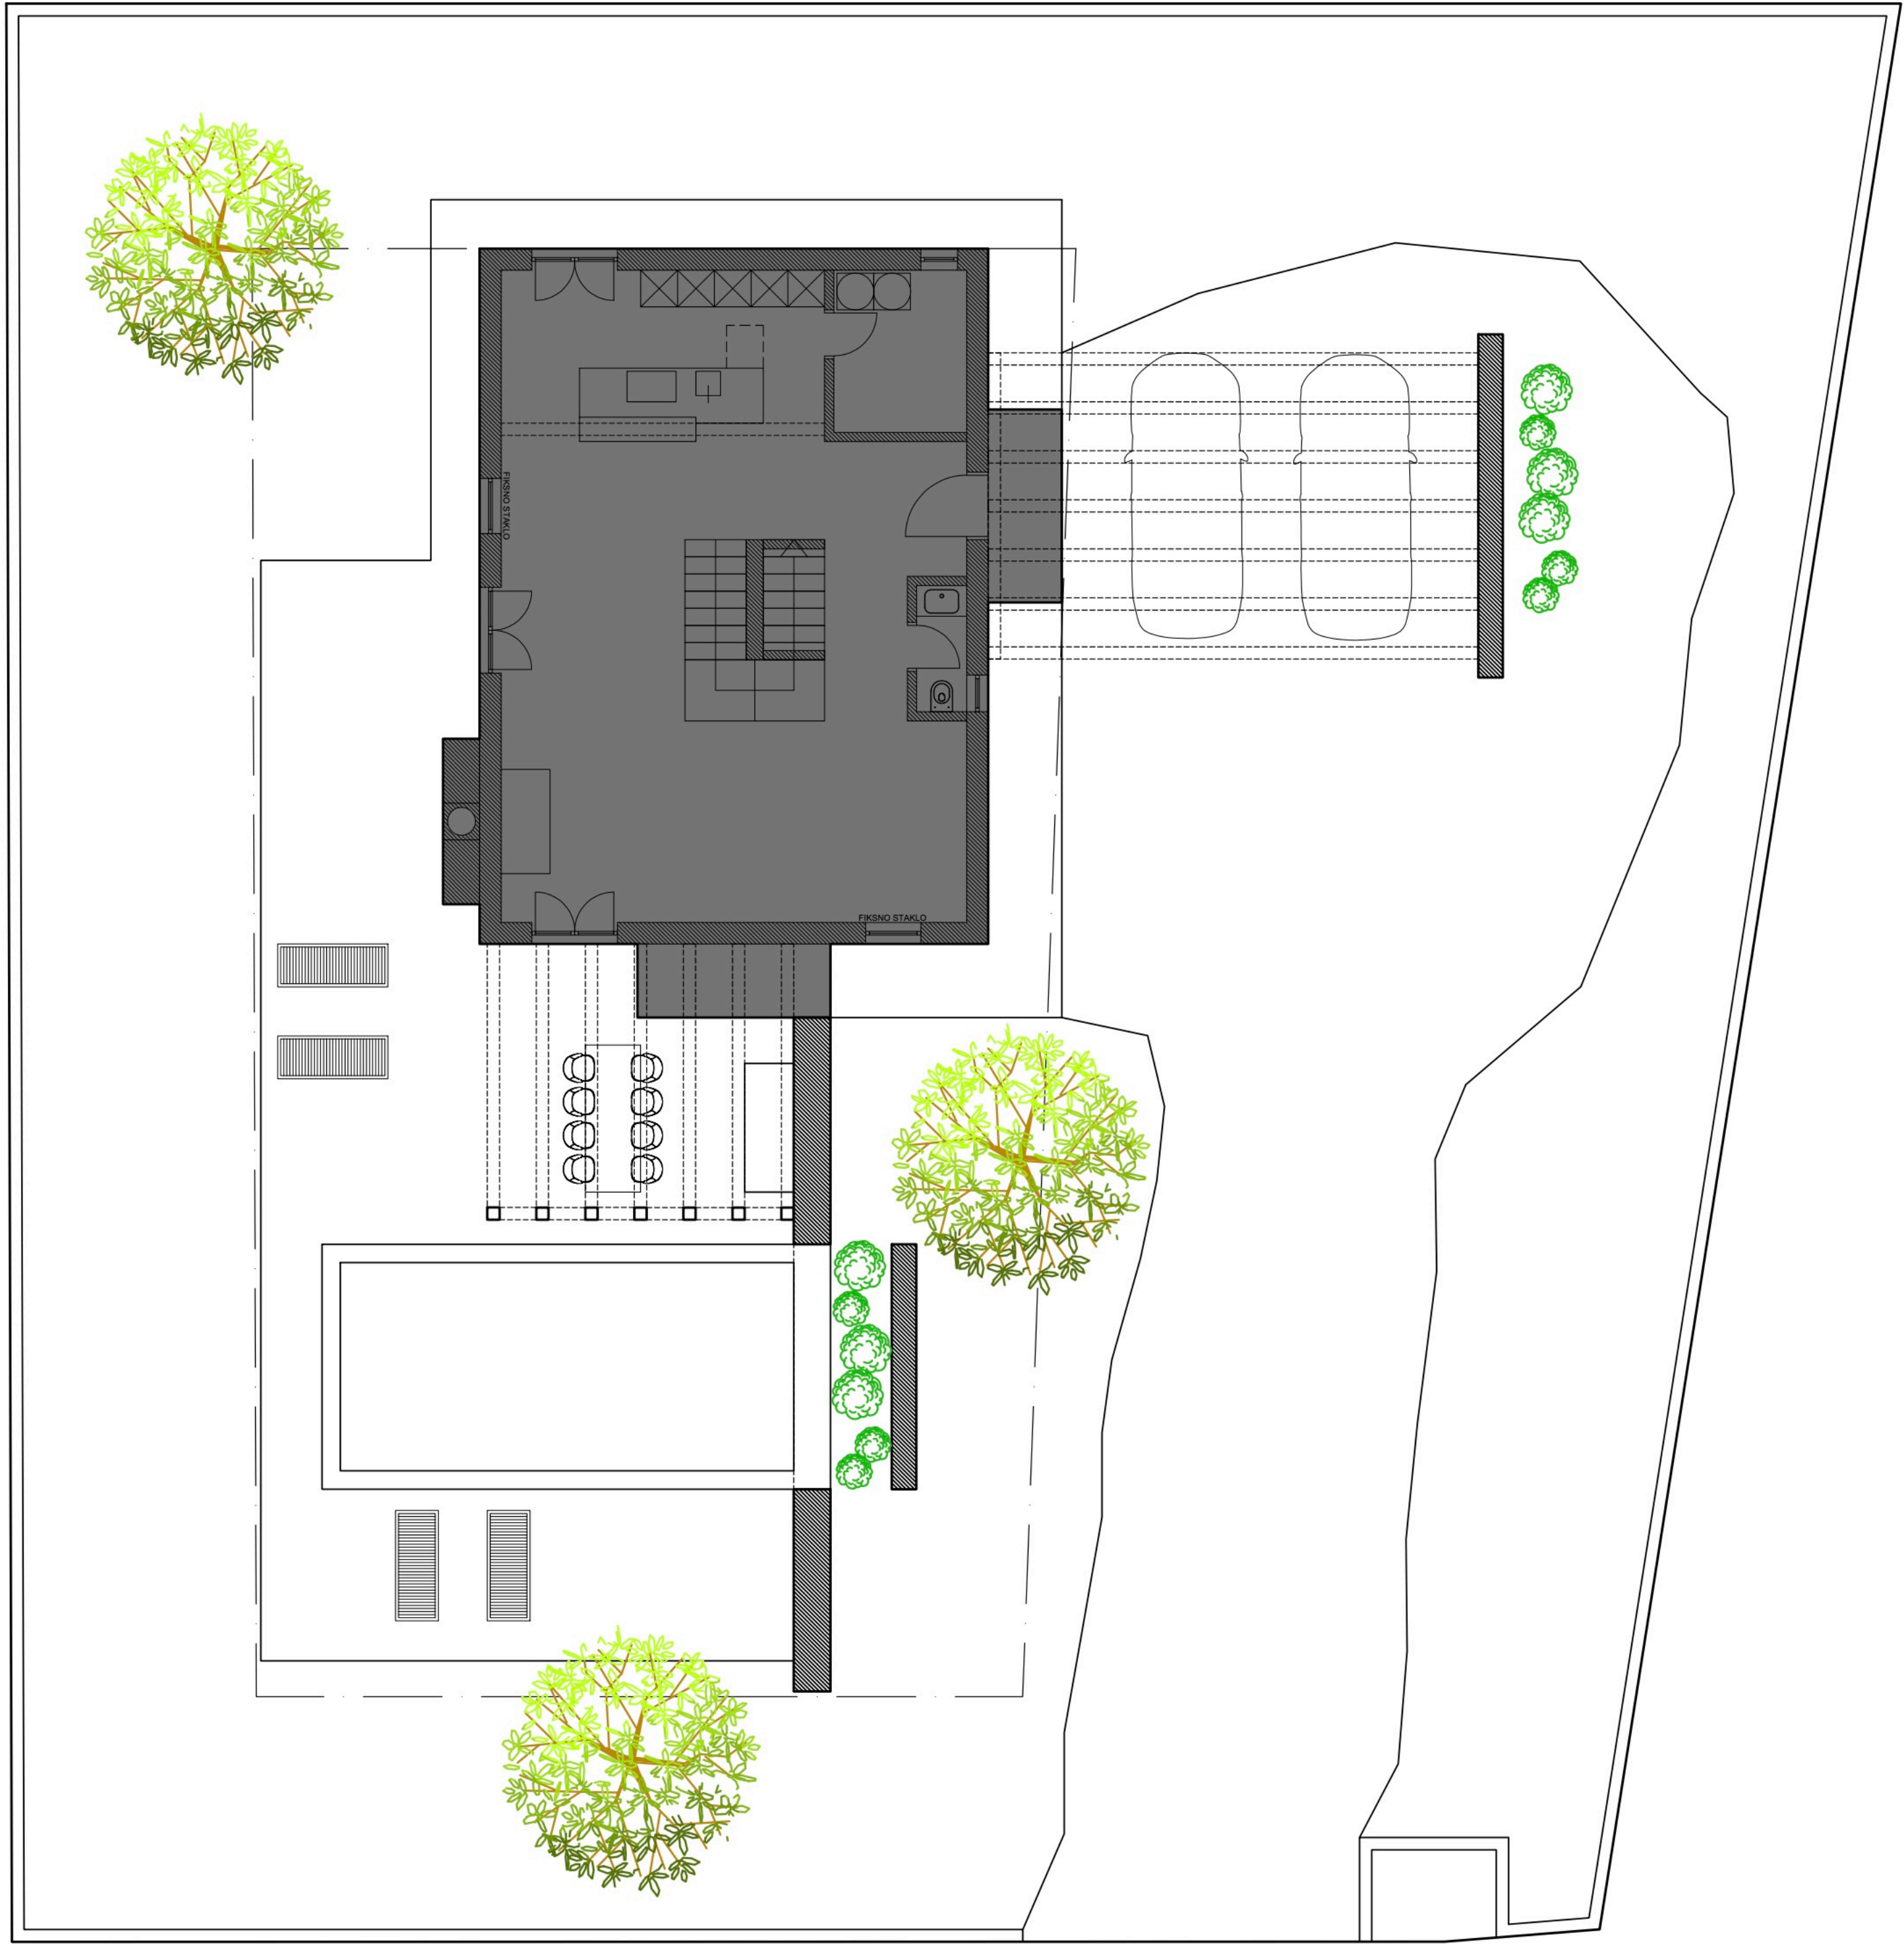

KAT

1.	HODNIK	2,60 m ²
2.	SPAVAĆA SOBA	14,95 m ²
3.	KUPAONICA	5,15 m ²
4.	SPAVAĆA SOBA	17,10 m ²
5.	KUPAONICA	5,50 m ²
6.	SPAVAĆA SOBA	13,00 m ²
7.	KUPAONICA	4,90 m ²

SVEUKUPNO KAT : 63,20 m²

PRIZEMLJE

1.	ULAZNI HODNIK	8,30 m ²
2.	SANITARIJE	1,70 m ²
3.	KUHINJA, BLAGOVAONICA I DN. BORAVAK	57,10 m ²
4.	SPREMIŠTE	5,75 m ²
5.	STUBIŠTE	6,20 m ²

SVEUKUPNO PRIZEMLJE : 79,05 m²

KAT

1.	HODNIK	6,85 m ²
2.	SPAVAĆA SOBA	15,65 m ²
3.	KUPAONICA	4,80 m ²
4.	SPAVAĆA SOBA	14,00 m ²
5.	KUPAONICA	4,90 m ²
6.	SPAVAĆA SOBA	18,20 m ²
7.	KUPAONICA	5,20 m ²

SVEUKUPNO KAT : 69,60 m²