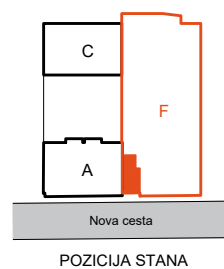

↓ +16,55
 ↓ +16,15
 ↓ +14,13
 ↓ +13,95
 ↓ +11,90

0 1 5 m

POSLOVNI APARTMAN F-3-S1

BROJ PROSTORIJE	OPIS PROSTORIJE	neto površina (m ²)	k	neto korisna površina (m ²)
1	dnevni boravak i blagovanje	23.37	1.00	23.37
2	kuhinja i stubište	19.44	0.75	14.58
3	kupaonica	6.37	1.00	6.37
4	gospodarstvo	5.62	1.00	5.62
5	hodnik	3.16	1.00	3.16
6	galerija	16.82	0.75	12.62
7	stubište	1.91	1,00	1.91
UKUPNA POVRŠINA UNUTARNJEG PROSTORA		76.69		67.63
UKUPNA POVRŠINA VANJSKOG PROSTORA		0.00	0.75	0.00
SVEUKUPNO		76.69		67.63