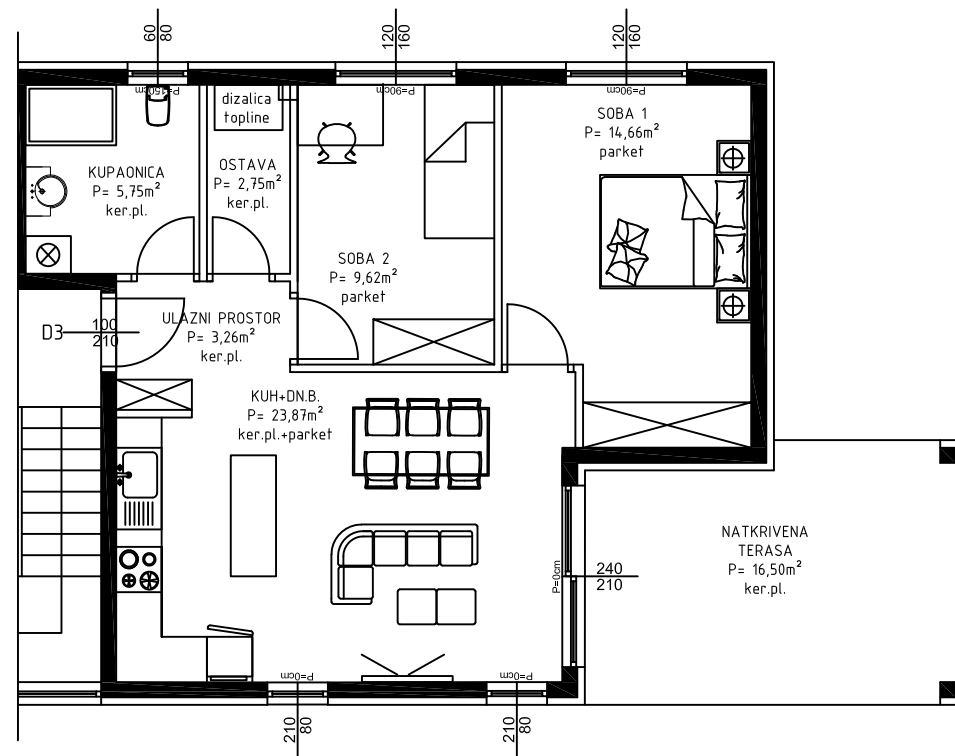

STAN D3	
Ulazni prostor	3,26m ²
Soba 1	14,66m ²
Soba 2	9,62m ²
Kupaonica	5,75m ²
Dn. bor; kuh. i blag.	23,87m ²
Ostava	2,75m ²
Ukupno:	59,91m²

Natkrivena ter.	16,50 x 0,50 = 8,25m ²
PM	12,50 x 0,50 = 6,25m ²

Ukupno: 74,41m²

STAN D3 Tlocrt

D3

SITUACIJA

UDOBNOST ŽIVLJENJA
dizalice topline
podno grijanje/podno hlađenje
vrhunska oprema

STAN D3 Sjeveroistočno pročelje

STAN D3 Jugozapadno pročelje