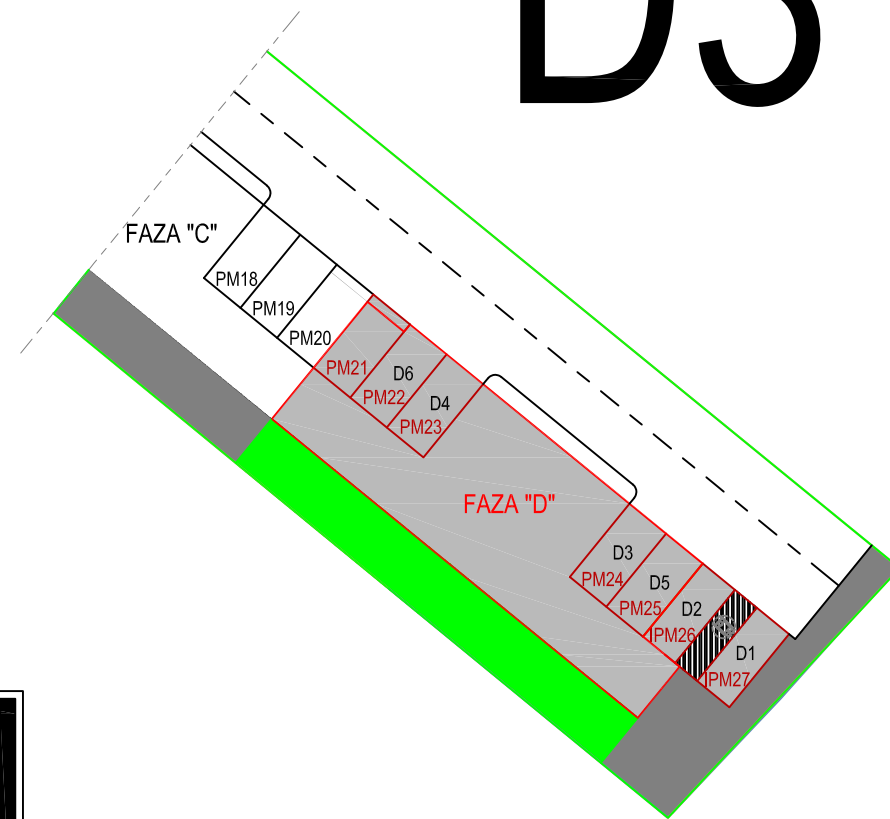

STAN D3	
Ulazni prostor	3,26m ²
Soba 1	14,66m ²
Soba 2	9,62m ²
Kupaonica	5,75m ²
Dn. bor; kuh. i blag.	23,87m ²
Ostava	2,75m ²
Ukupno:	59,91m²

Natkrivena ter.	16,50 x 0,50 = 8,25m ²
PM	12,50 x 0,50 = 6,25m ²

Ukupno: 74,41m²

STAN D3 Tlocrt

D3

SITUACIJA

UDOBNOST ŽIVLJENJA
dizalice topline
podno grijanje/podno hlađenje
vrhunska oprema

STAN D3 Sjeveroistočno pročelje

STAN D3 Jugozapadno pročelje