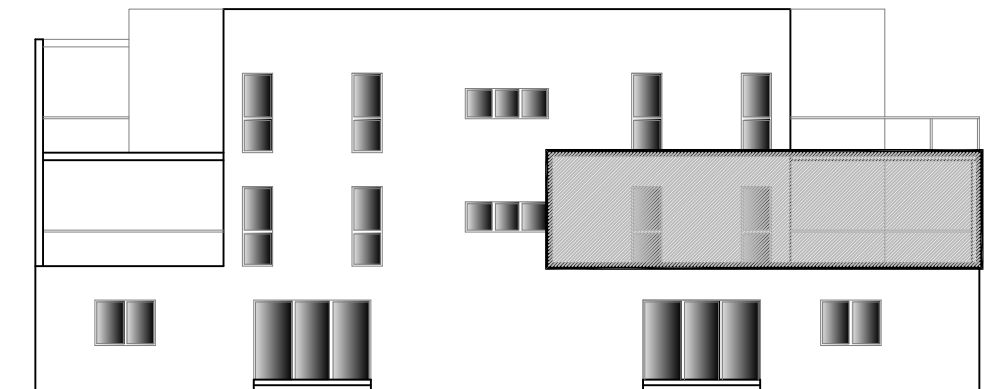

STAN D3	
Ulazni prostor	3,26m ²
Soba 1	14,66m ²
Soba 2	9,62m ²
Kupaonica	5,75m ²
Dn. bor; kuh. i blag.	23,87m ²
Ostava	2,75m ²
Ukupno:	59,91m²

Natkrivena ter.	16,50 x 0,50 = 8,25m ²
PM	12,50 x 0,50 = 6,25m ²

Ukupno: 74,41m²

STAN D3 Tlocrt

D3

SITUACIJA

UDOBNOST ŽIVLJENJA
dizalice topline
podno grijanje/podno hlađenje
vrhunska oprema

STAN D3 Sjeveroistočno pročelje

STAN D3 Jugozapadno pročelje