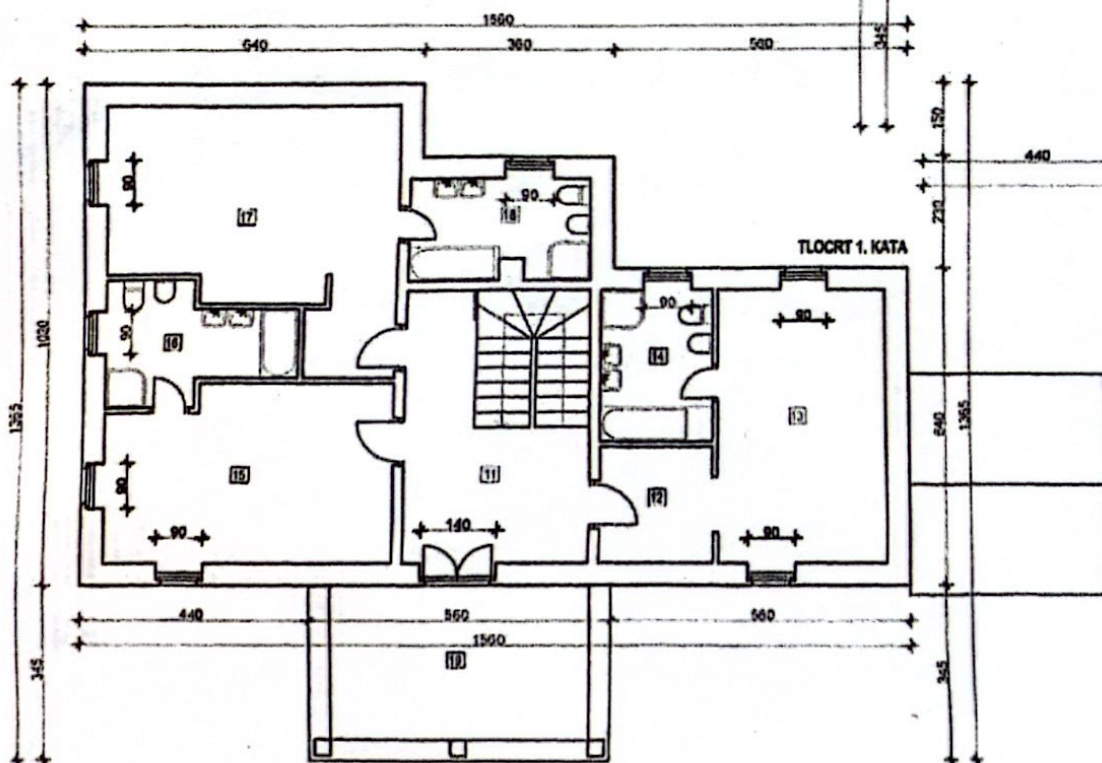

NETTO POVRŠINE PRIZEMLJA

1	Blagovana	30,3 m ²
2	Kuhinja	19,8 m ²
3	Dnevni boravak	39,4 m ²
4	Kupaona	3,1 m ²
5	Špalza	2,7 m ²
6	Praona	3,2 m ²
7	Kotlovnica	4,0 m ²
8	Loda	14,1 m ²
9	Spremište	6,7 m ²
10	Kupaona	3,2 m ²
UKUPNO		126,5 m²

BRUTO POVRŠINA PRIZEMLJA (s koeficijentom) 156,5 m²

NETTO POVRŠINE 1. KATA

11	Stubišta, hodnik	18,7 m ²
12	Garderoba	4,8 m ²
13	Soba	17,8 m ²
14	Kupaona	6,5 m ²
15	Soba	23,8 m ²
16	Kupaona	6,9 m ²
17	Soba	18,7 m ²
18	Kupaona	7,4 m ²
19	Natkrivena terasa	14,8 m ²
UKUPNO		119,0 m²

BRUTO POVRŠINA 1. KATA (s koeficijentom) 142,1 m²