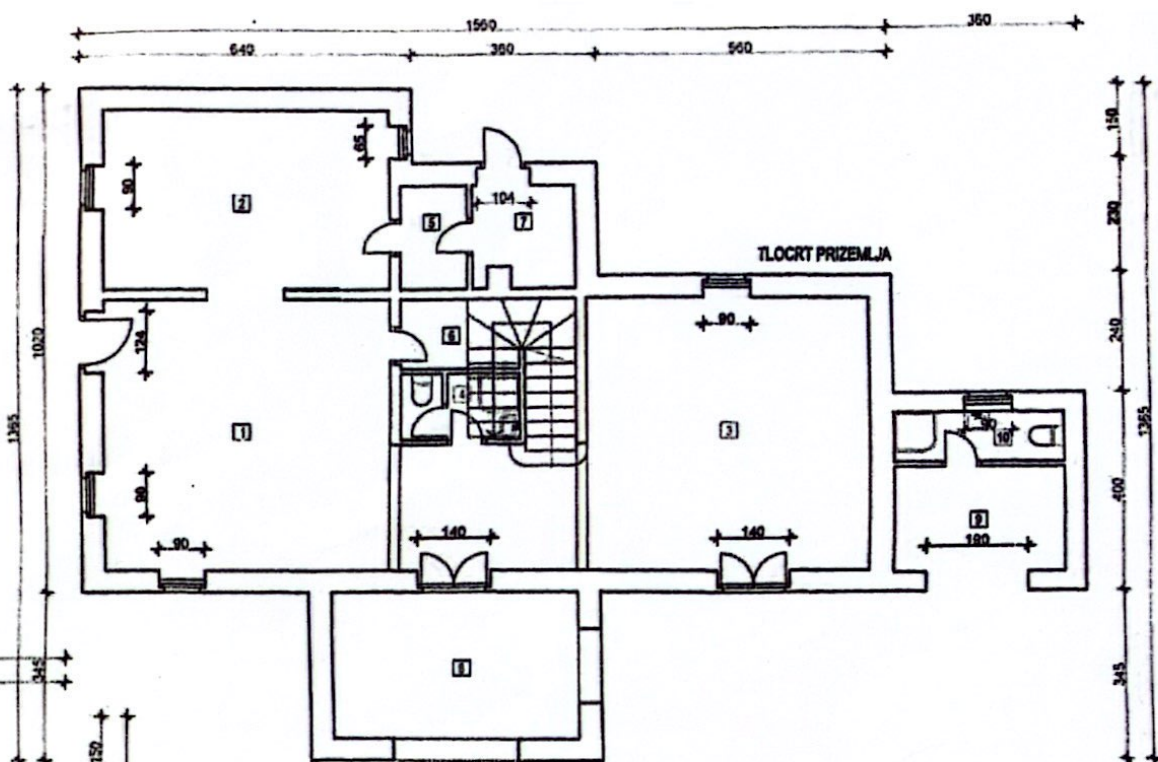

NETTO POVRŠINE PRIZEMLJA

1	Blagovana	30,3 m ²
2	Kuhinja	19,8 m ²
3	Dnevni boravak	39,4 m ²
4	Kupaona	3,1 m ²
5	Špalza	2,7 m ²
6	Praona	3,2 m ²
7	Kotlovnica	4,0 m ²
8	Loda	14,1 m ²
9	Spremište	6,7 m ²
10	Kupaona	3,2 m ²
UKUPNO		126,5 m²

BRUTO POVRŠINA PRIZEMLJA (s koeficijentom) 156,5 m²

NETTO POVRŠINE 1. KATA

11	Stubišta, hodnik	18,7 m ²
12	Garderoba	4,8 m ²
13	Soba	17,8 m ²
14	Kupaona	6,5 m ²
15	Soba	23,8 m ²
16	Kupaona	6,9 m ²
17	Soba	18,7 m ²
18	Kupaona	7,4 m ²
19	Natkrivena terasa	14,8 m ²
UKUPNO		119,0 m²

BRUTO POVRŠINA 1. KATA (s koeficijentom) 142,1 m²