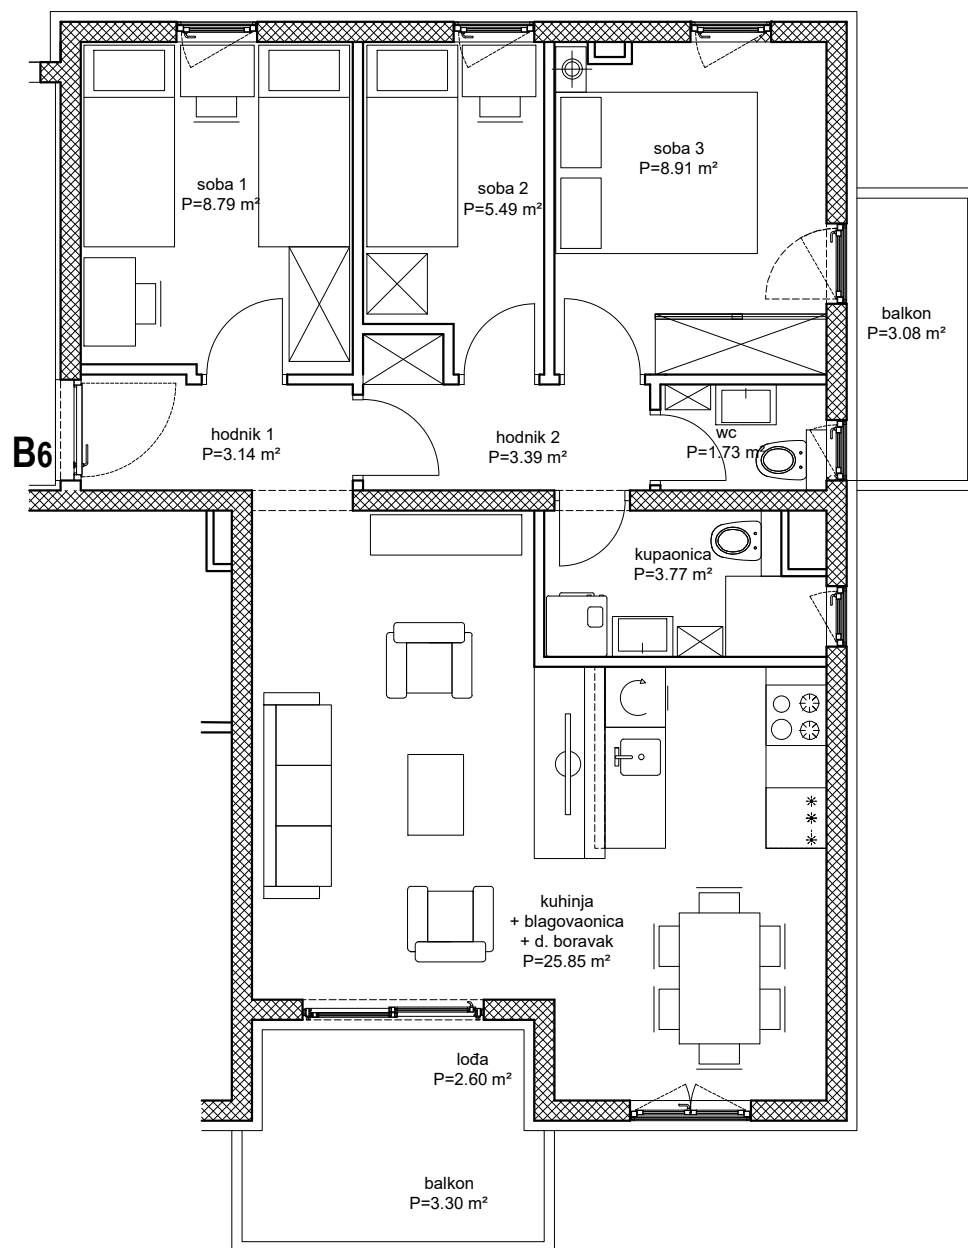

TROSOBNI STAN **B6** - / . kat

TROSOBNI STAN **B6** - / . kat

	OPIS PROSTORIJA	POVRŠINA	KOEF. *	POVRŠINA S KOEF.
1	dnevni boravak, kuhinja i blagovaonica	25.85 m ²	1,00	25.85 m ²
2	kupaonica_ keramika	3.77 m ²	1,00	3.77 m ²
3	wc	1.73 m ²	1,00	1.73 m ²
4	hodnik_1	3.14 m ²	1,00	3.14 m ²
5	hodnik_2	3.39 m ²	1,00	3.39 m ²
6	soba_1_ parket	8.79 m ²	1,00	8.79 m ²
7	soba_2_ parket	5.49 m ²	1,00	5.49 m ²
8	soba_3_ parket	8.91 m ²	1,00	8.91 m ²
9	lođa	2.60 m ²	0,75	1.95 m ²
10	balkon	3.30 m ²	0,50	1.65 m ²
11	balkon	3.08 m ²	0,50	1.54 m ²
	<i>stan B7 - ukupno</i>	<i>70.06 m²</i>		<i>66,22 m²</i>