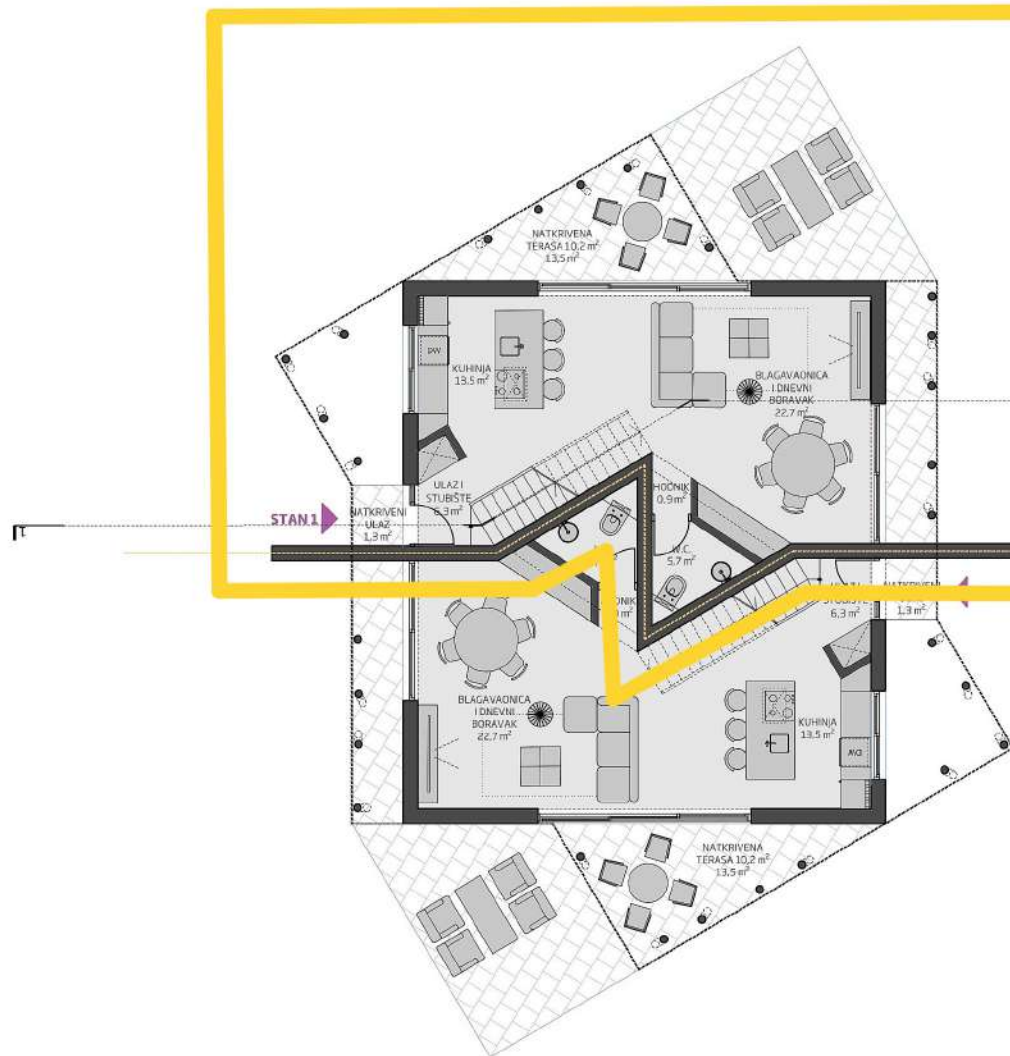

TLOCRT PRIZEMLJA

STAN 1

ULAZ I STUBIŠTE	6,3 m ²
KUHINJA I BLAGAVAONA	13,5 m ²
HODNIK	0,9 m ²
W.C.	5,7 m ²
DNEVNI BORAVAK	22,7 m ²

UKUPNO 49,1 m²

NATKRIVENI ULAZ	1,3 m ²
DNEVNI BORAVAK	13,5 m ²

SVEUKUPNO 49,1 m²

STAN 2

ULAZ I STUBIŠTE	6,3 m ²
KUHINJA I BLAGAVAONA	13,5 m ²
HODNIK	0,9 m ²
W.C.	5,7 m ²
DNEVNI BORAVAK	22,7 m ²

UKUPNO 49,1 m²

NATKRIVENI ULAZ	1,3 m ²
DNEVNI BORAVAK	13,5 m ²

SVEUKUPNO 49,1 m²

TLOCRT 1.KATA

STAN 1

HODNIK I STUBIŠTE	10,8 m ²
SPAVAČA SOBA 1	15,8 m ²
KUPAONICA 1	5,7 m ²
SPAVAČA SOBA 2	10,6 m ²
SPAVAČA SOBA 3	9,6 m ²
KUPAONICA 2	5,4 m ²
SPREMIŠTE	1,4 m ²

UKUPNO 59,3 m²

NATKRIVENA TERASA 7,6 m²

SVEUKUPNO 66,9 m²