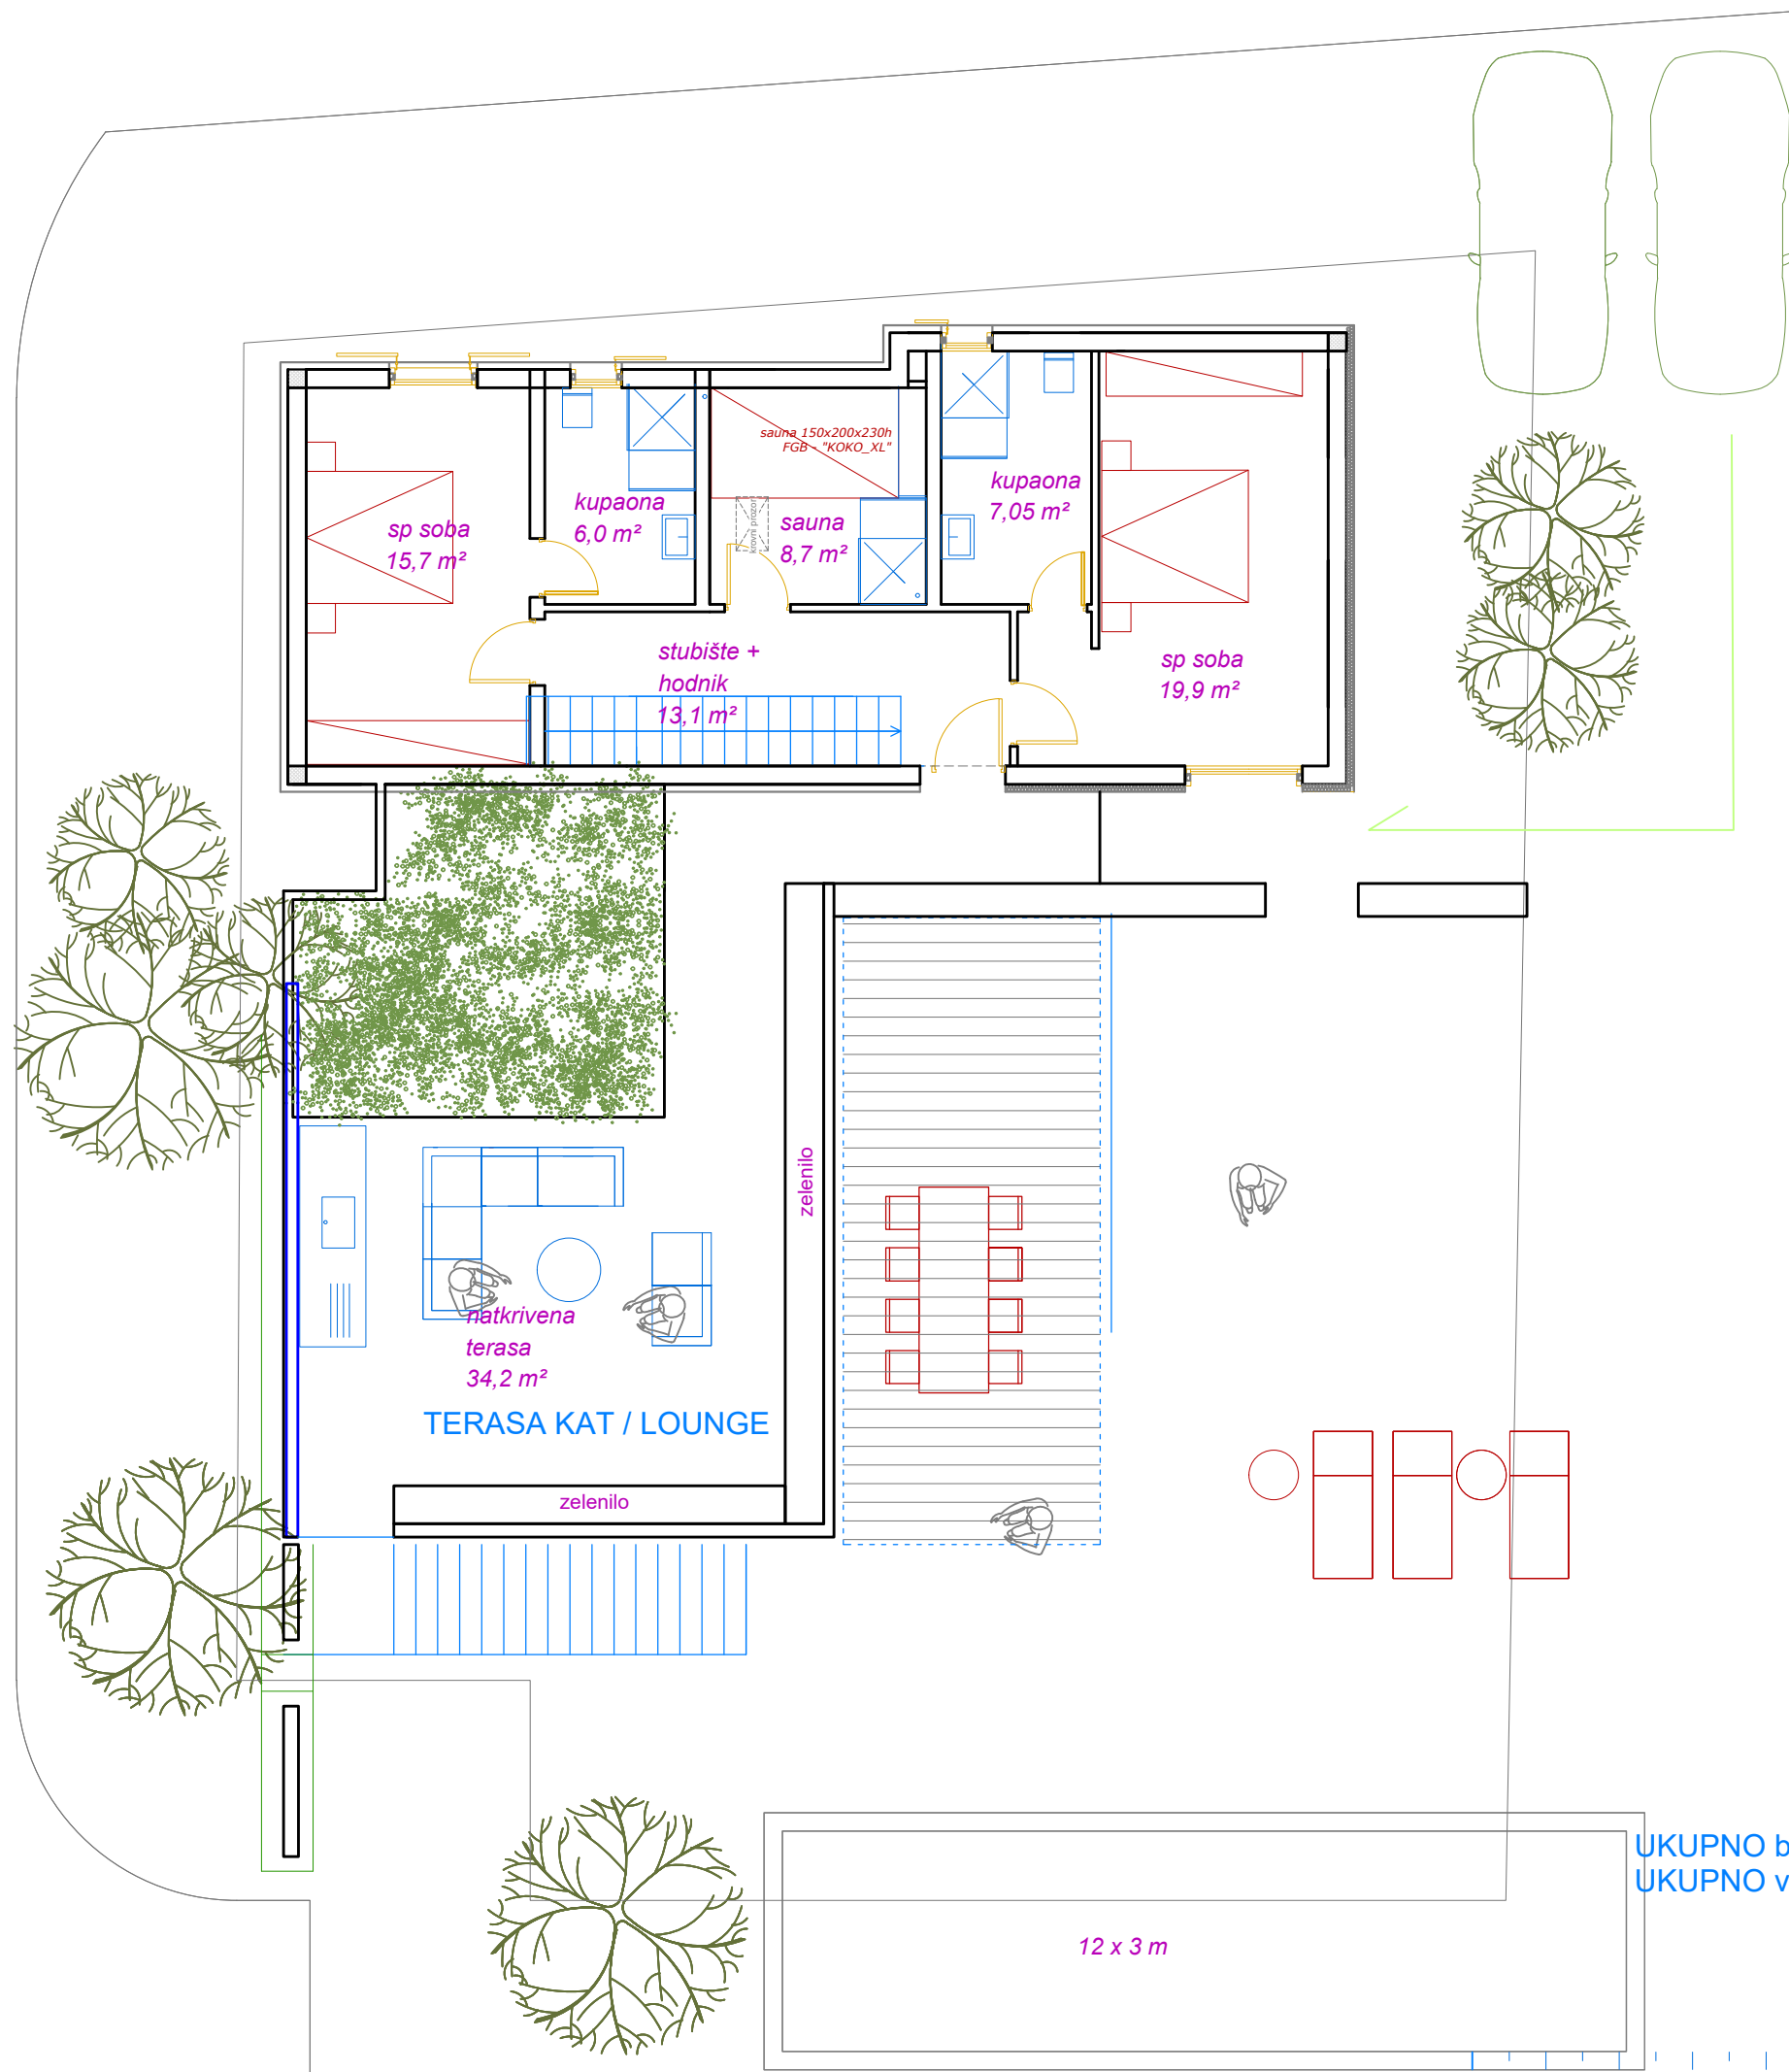

V_vila 2

TLOCRT PRIZEMLJA

UNUTARNJE POVRŠINE

NETO POVRŠINE PRIZEMLJE: 146,75 m²
 NATKRIVENA TERASA: 30 m²
 BRUTO POVRŠINE PRIZEMLJE: 182,2 m²

UKUPNO bruto unutarnji prostori 270,95 m²
 UKUPNO vanjski prostori 64,2 m²

MOLOZERO

V_vila 2

TLOCRT KATA

UNUTARNJE POVRŠINE

- NETO POVRŠINE KAT: 70,8 m²
- NATKRIVENA TERASA: 34,2 m²
- OTVORENE POVRŠINE: 22,1 m²
- BRUTO POVRŠINE KAT: 88,75 m²

UKUPNO bruto unutarnji prostori 270,95 m²
 UKUPNO vanjski prostori 64,2 m²

MOLOZERO

V_vila 2

TLOCRT PRIZEMLJA

prizemlje neto unutarnji prostori 146,75 m²
 prizemlje neto vanjski natkriveni prostori 30 m²

PRIZEMLJE bruto (zidovi + termo) unutarnji prostori 182,20 m²

UKUPNO bruto unutarnji prostori 270,95 m²
 UKUPNO vanjski prostori 64,2 m²

MOLOZERO

V_vila 2

TLOCRT KATA

kat neto unutarnji prostori 70,8 m²
 kat neto vanjski natkriveni prostori 34,2 m²
KAT bruto (zidovi + termo) unutarnji prostori 88,75 m²

UKUPNO bruto unutarnji prostori 270,95 m²
 UKUPNO vanjski prostori 64,2 m²