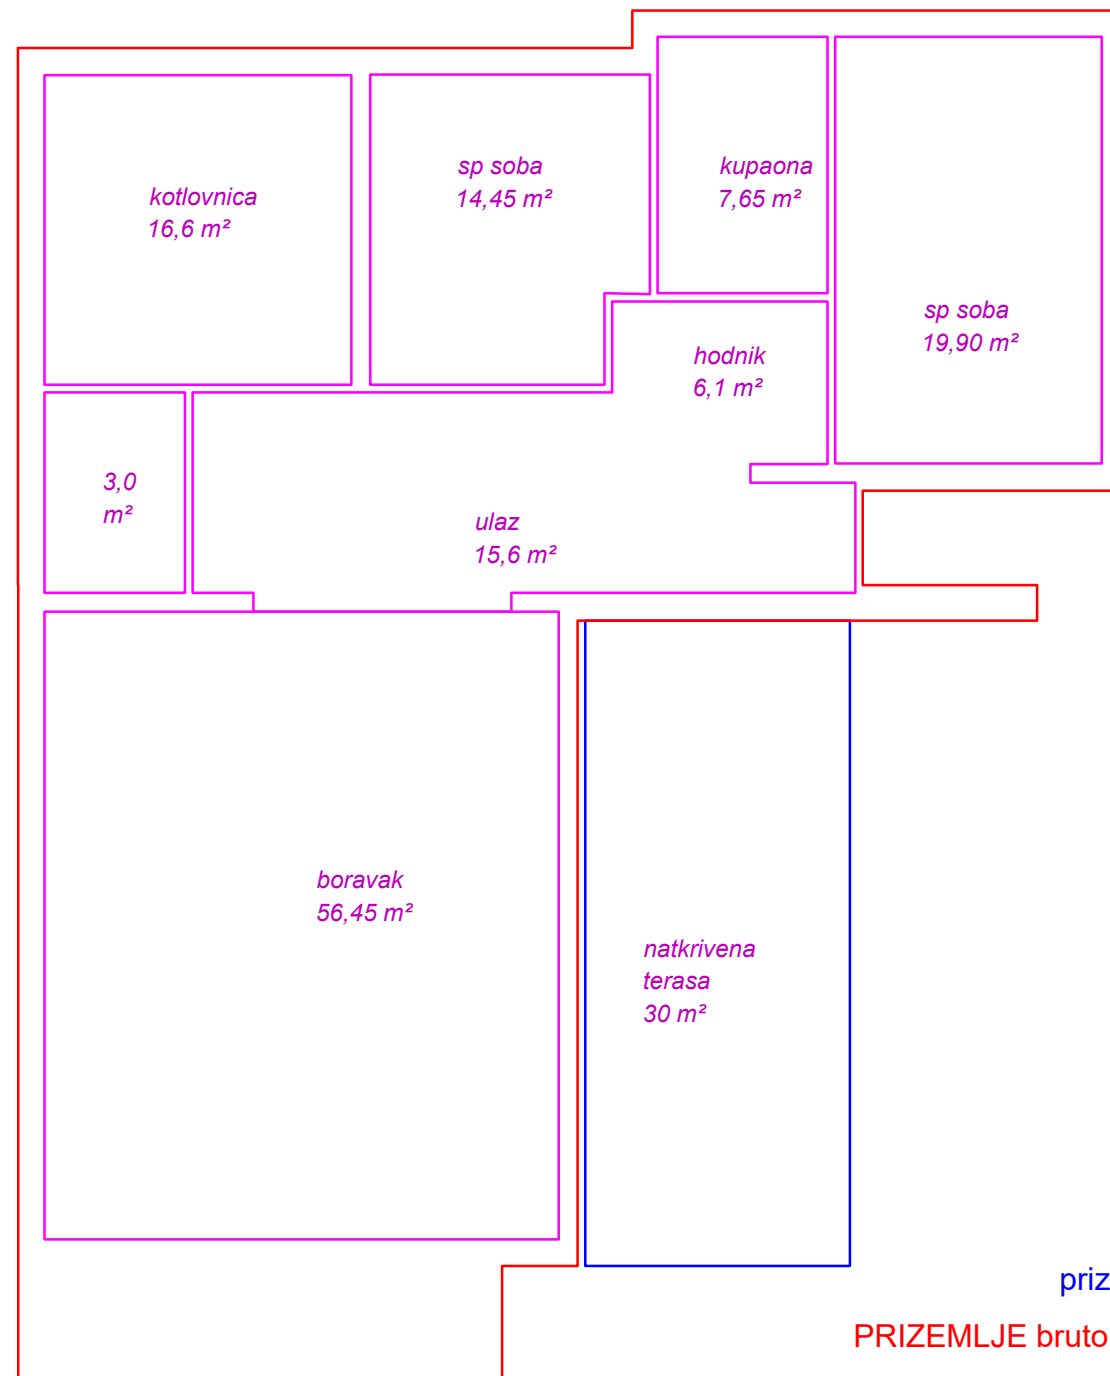

V_vila 2

TLOCRT PRIZEMLJA

UNUTARNJE POVRŠINE

NETO POVRŠINE PRIZEMLJE: 146,75 m²
 NATKRIVENA TERASA: 30 m²
 BRUTO POVRŠINE PRIZEMLJE: 182,2 m²

UKUPNO bruto unutarnji prostori 270,95 m²
 UKUPNO vanjski prostori 64,2 m²

MOLOZERO

V_vila 2

TLOCRT KATA

UNUTARNJE POVRŠINE

- NETO POVRŠINE KAT: 70,8 m²
- NATKRIVENA TERASA: 34,2 m²
- OTVORENE POVRŠINE: 22,1 m²
- BRUTO POVRŠINE KAT: 88,75 m²

UKUPNO bruto unutarnji prostori 270,95 m²
 UKUPNO vanjski prostori 64,2 m²

MOLOZERO

V_vila 2

TLOCRT PRIZEMLJA

prizemlje neto unutarnji prostori 146,75 m²
 prizemlje neto vanjski natkriveni prostori 30 m²

PRIZEMLJE bruto (zidovi + termo) unutarnji prostori 182,20 m²

UKUPNO bruto unutarnji prostori 270,95 m²
 UKUPNO vanjski prostori 64,2 m²

MOLOZERO

V_vila 2

TLOCRT KATA

kat neto unutarnji prostori 70,8 m²
 kat neto vanjski natkriveni prostori 34,2 m²
KAT bruto (zidovi + termo) unutarnji prostori 88,75 m²

UKUPNO bruto unutarnji prostori 270,95 m²
 UKUPNO vanjski prostori 64,2 m²