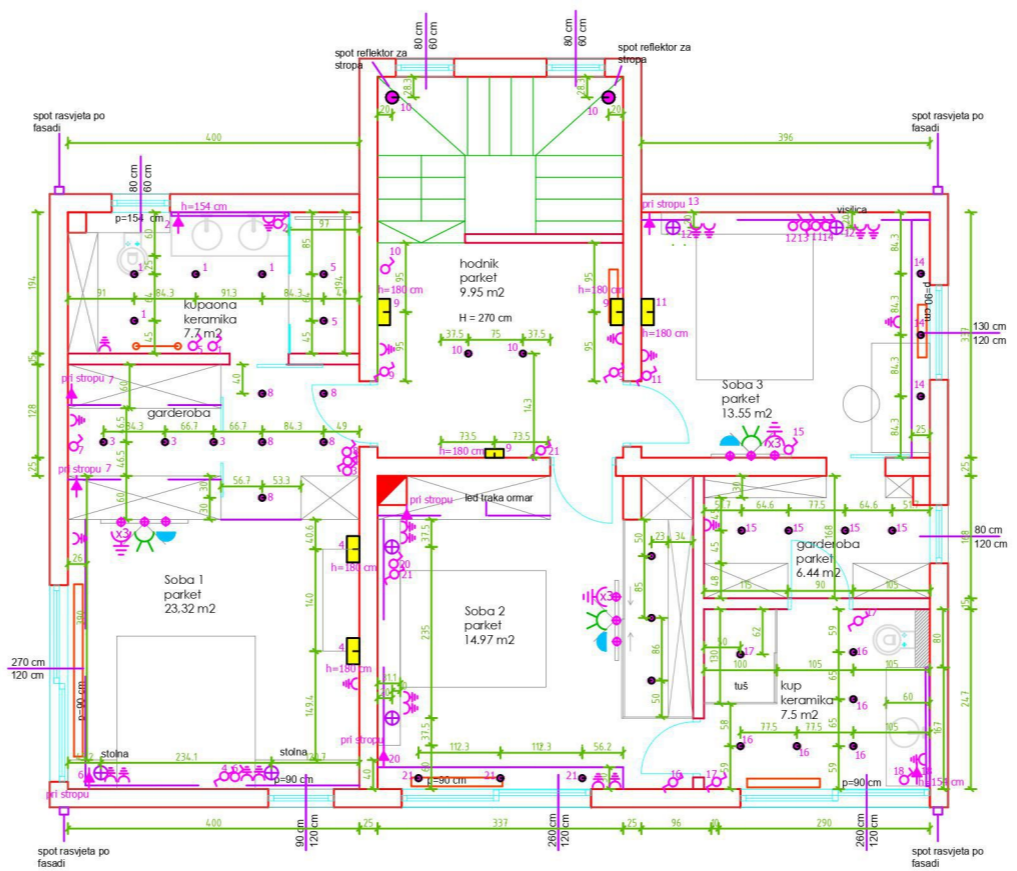

LEGENDA	
	zidna lampa na h = 180 cm
	ugradbene led spotlice
	izvod za struju, led rasvjeta ili nešto drugo
	utišnica, standardna na 40 cm, ostale kako piše u nacrtu
	izmjenični prekidač 10A- h=1,1m od poda
	obični prekidač 10A- h=1,1m od poda
	stropna svjetiljka 100W
	blok iz 5 elemenata
	zvučnici nadgradni na h=260 cm
	temperaturni regulator h=1,1m od poda
	videomonitor h=1,5m od poda
	led traka sklivena
	zidna lampa kupaoane

Prizemlje

1:100

Kat

1:100