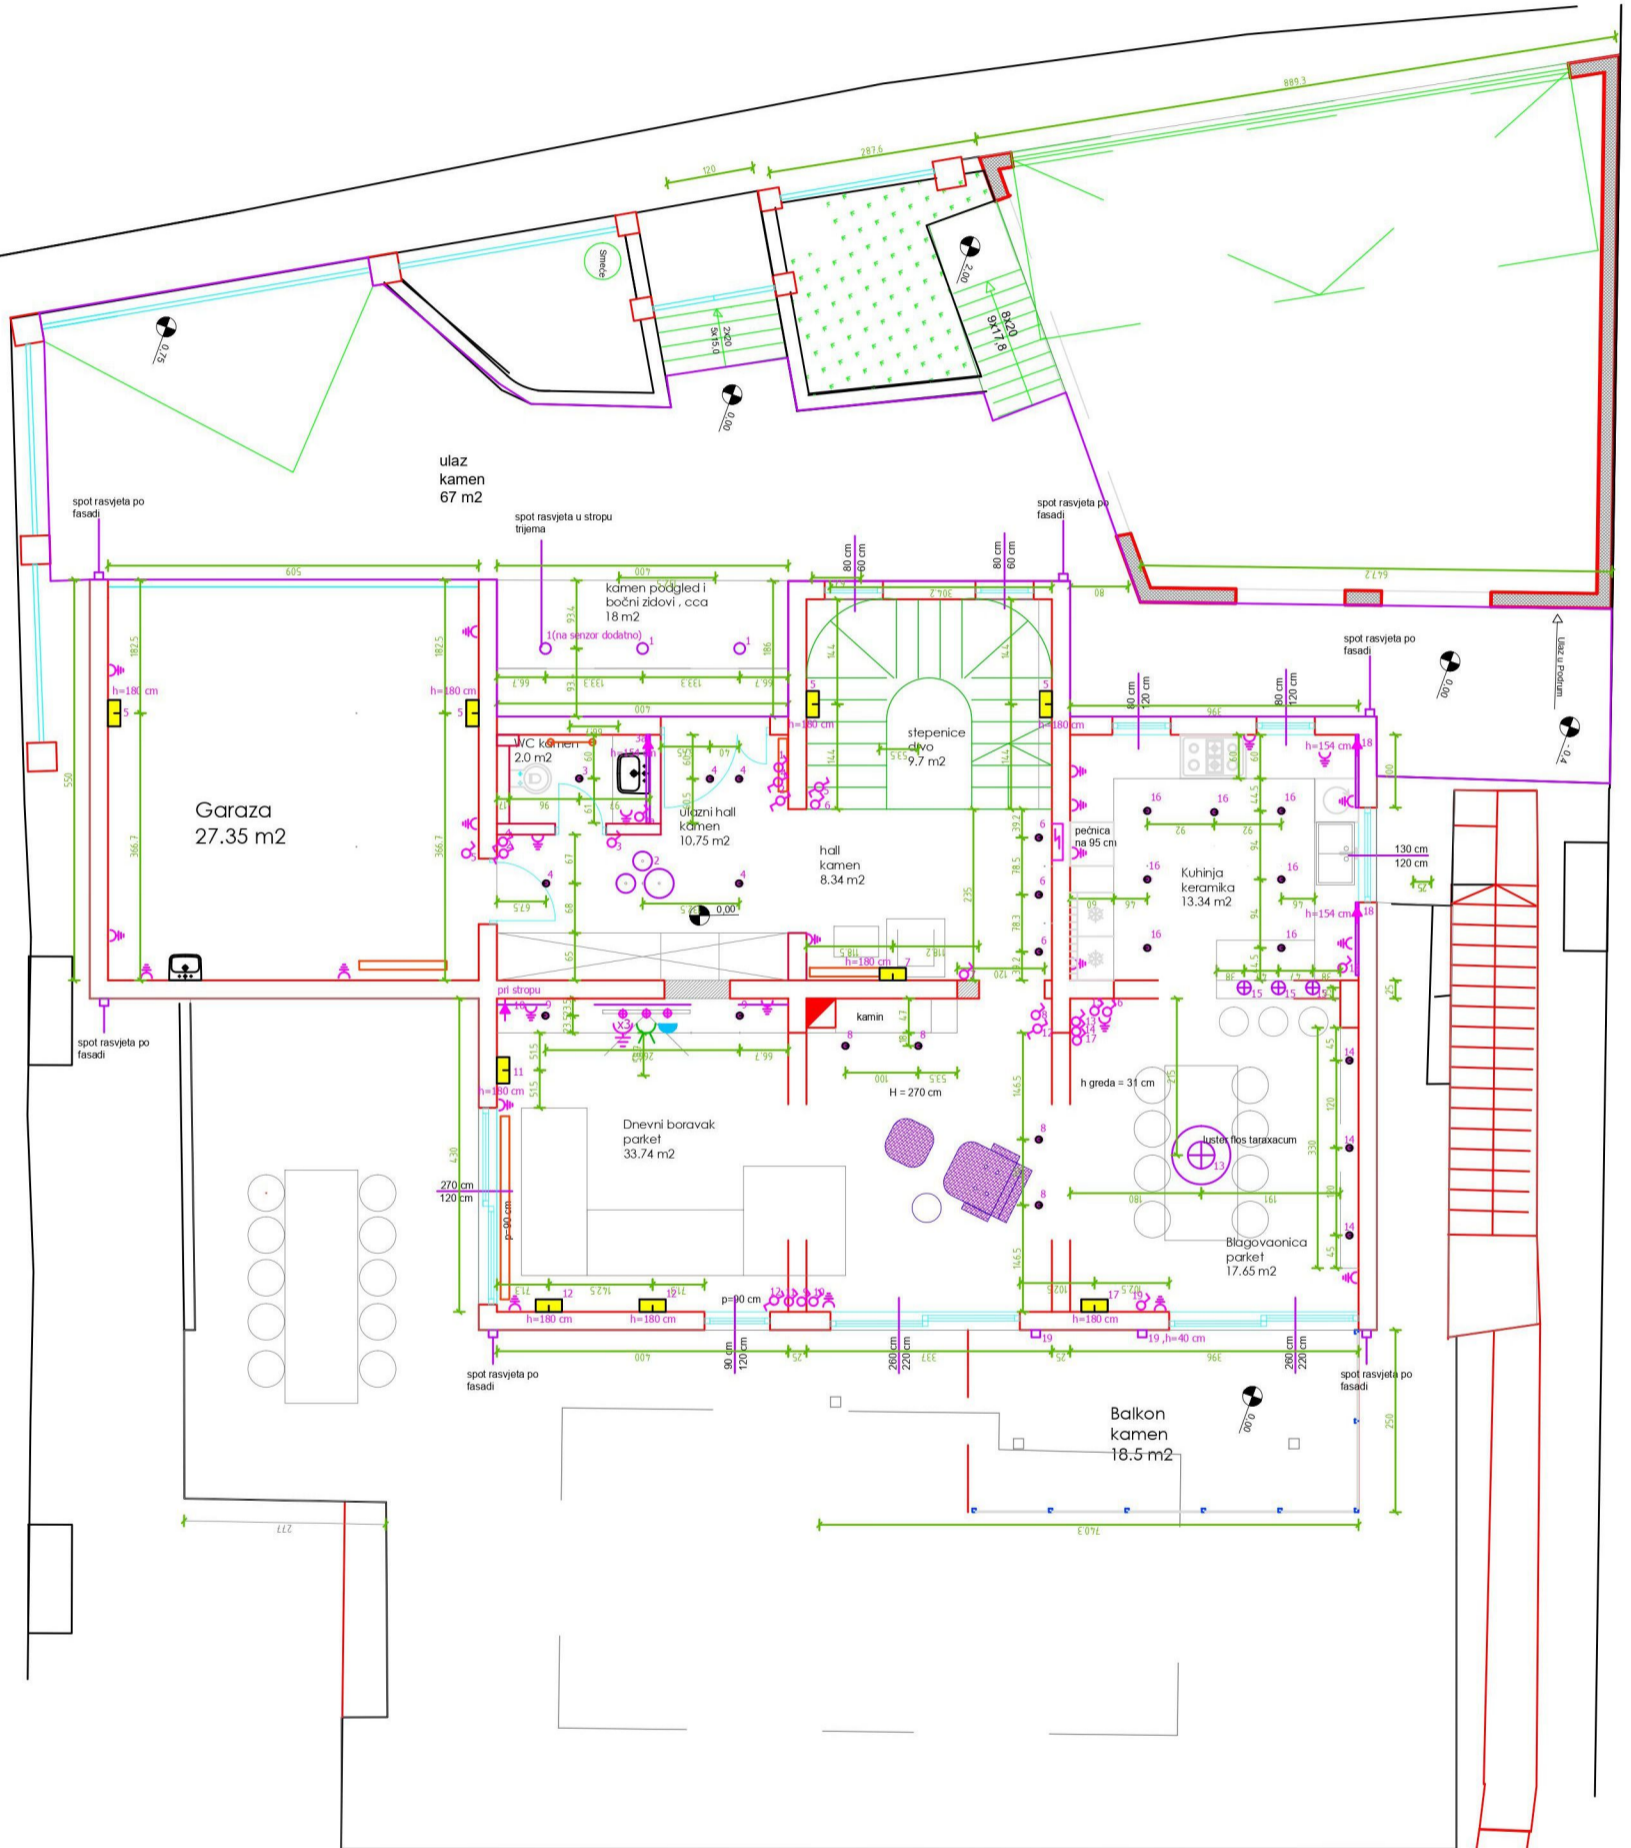

LEGENDA	
	zidna lampa na h = 180 cm
	ugradbene led spotlice
	izvod za struju, led rasvjeta ili nešto drugo
	utišnica, standardna na 40 cm, ostale kako piše u nacrtu
	izmjenični prekidač 10A- h=1,1m od poda
	obični prekidač 10A- h=1,1m od poda
	stropna svjetiljka 100W
	blok iz 5 elemenata
	zvučnici nadgradni na h=260 cm
	temperaturni regulator h=1,1m od poda
	videomonitor h=1,5m od poda
	led traka sklivena
	zidna lampa kupaoane

Prizemlje

1:100

Kat

1:100