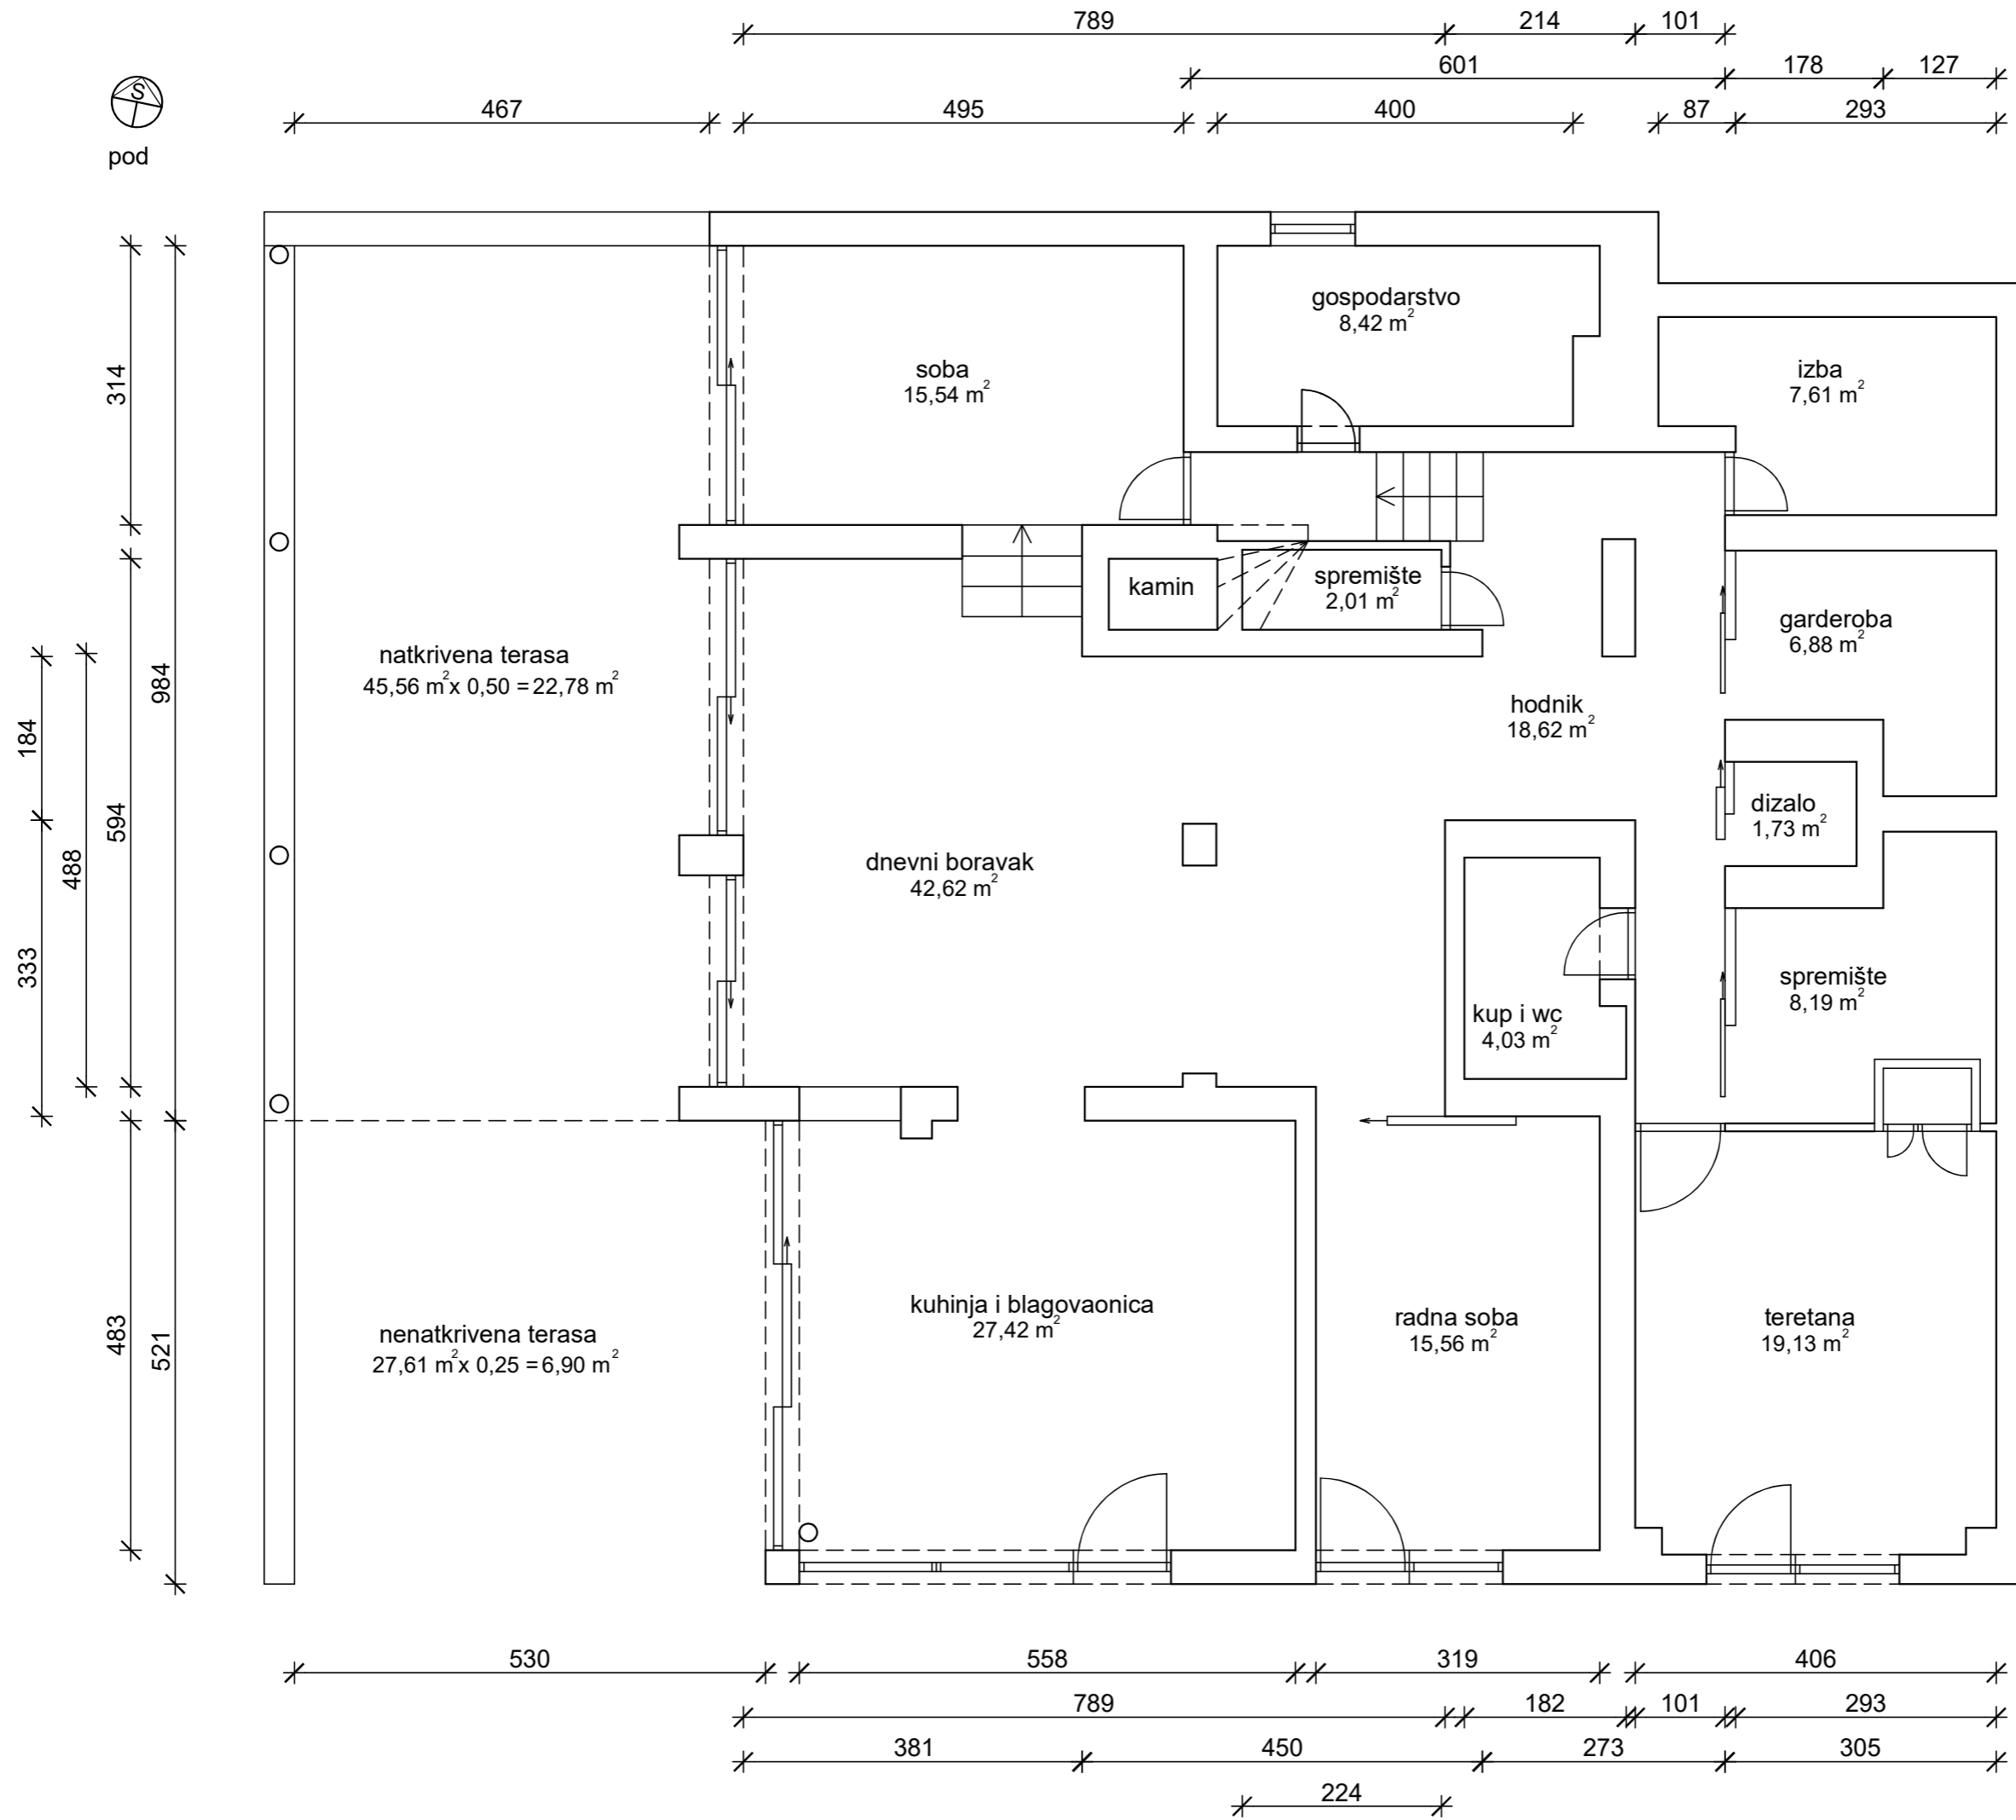

donje priz

priz

pod

pod

1. dizalo	1,73 m ²
2. hodnik	18,62 m ²
3. teretana	19,13 m ²
4. spremište	8,19 m ²
5. kup i wc	4,03 m ²
6. garderoba	6,88 m ²
7. izba	7,61 m ²
8. spremište	2,01 m ²
9. gospodarstvo	8,42 m ²
10. soba	15,54 m ²
11. dnevni boravak	42,62 m ²
12. kuhinja i blag.	27,42 m ²
13. radna soba	15,56 m ²
14. natkrivena terasa	22,78 m ²
15. nenatkrivena terasa	6,90 m ²

ukupno KP	207,44 m ²
ukupno NP	250,93 m ²

donje priz

1. dizalo	1,73 m ²
2. hodnik	9,70 m ²
3. stubište	3,86 m ²
4. soba 1	22,62 m ²
5. garderoba	9,44 m ²
6. kup i wc 1	6,22 m ²
7. kup i wc 2	4,19 m ²
8. soba 2	29,13 m ²
9. natkrivena terasa	3,58 m ²
10. nenatkrivena terasa	3,55 m ²

ukupno KP	94,02 m ²
ukupno NP	108,27 m ²

priz

1. ulaz	2,46 m ²
2. dizalo	1,73 m ²

ukupno KP	4,19 m ²
ukupno NP	4,19 m ²

sveukupno KP	305,65 m ²
sveukupno NP	363,39 m ²