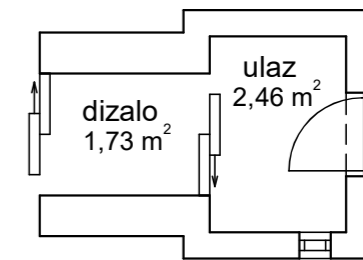

donje priz

priz

pod

pod

1. dizalo	1,73 m ²
2. hodnik	18,62 m ²
3. teretana	19,13 m ²
4. spremište	8,19 m ²
5. kup i wc	4,03 m ²
6. garderoba	6,88 m ²
7. izba	7,61 m ²
8. spremište	2,01 m ²
9. gospodarstvo	8,42 m ²
10. soba	15,54 m ²
11. dnevni boravak	42,62 m ²
12. kuhinja i blag.	27,42 m ²
13. radna soba	15,56 m ²
14. natkrivena terasa	22,78 m ²
15. nenatkrivena terasa	6,90 m ²

ukupno KP	207,44 m ²
ukupno NP	250,93 m ²

donje priz

1. dizalo	1,73 m ²
2. hodnik	9,70 m ²
3. stubište	3,86 m ²
4. soba 1	22,62 m ²
5. garderoba	9,44 m ²
6. kup i wc 1	6,22 m ²
7. kup i wc 2	4,19 m ²
8. soba 2	29,13 m ²
9. natkrivena terasa	3,58 m ²
10. nenatkrivena terasa	3,55 m ²

ukupno KP	94,02 m ²
ukupno NP	108,27 m ²

priz

1. ulaz	2,46 m ²
2. dizalo	1,73 m ²

ukupno KP	4,19 m ²
ukupno NP	4,19 m ²

sveukupno KP	305,65 m ²
sveukupno NP	363,39 m ²