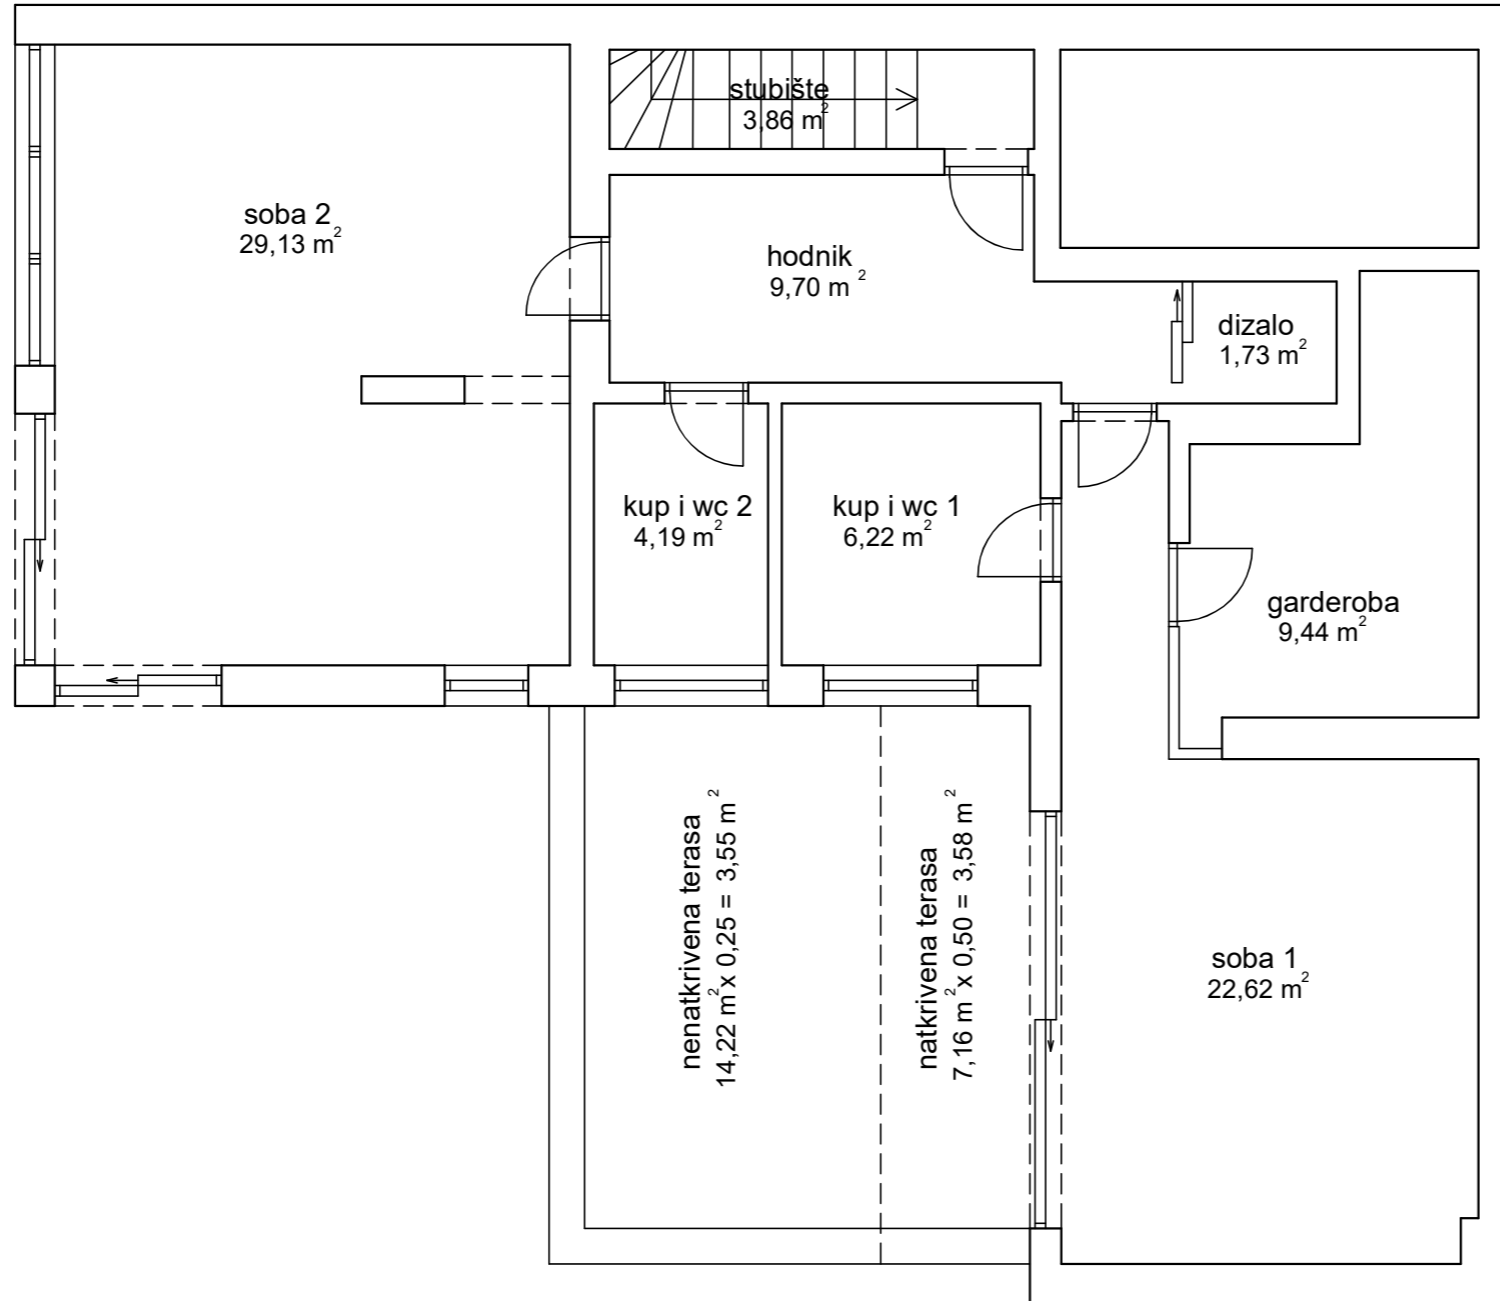

donje priz

priz

pod

pod

1. dizalo	1,73 m ²
2. hodnik	18,62 m ²
3. teretana	19,13 m ²
4. spremište	8,19 m ²
5. kup i wc	4,03 m ²
6. garderoba	6,88 m ²
7. izba	7,61 m ²
8. spremište	2,01 m ²
9. gospodarstvo	8,42 m ²
10. soba	15,54 m ²
11. dnevni boravak	42,62 m ²
12. kuhinja i blag.	27,42 m ²
13. radna soba	15,56 m ²
14. natkrivena terasa	22,78 m ²
15. nenatkrivena terasa	6,90 m ²

ukupno KP	207,44 m ²
ukupno NP	250,93 m ²

donje priz

1. dizalo	1,73 m ²
2. hodnik	9,70 m ²
3. stubište	3,86 m ²
4. soba 1	22,62 m ²
5. garderoba	9,44 m ²
6. kup i wc 1	6,22 m ²
7. kup i wc 2	4,19 m ²
8. soba 2	29,13 m ²
9. natkrivena terasa	3,58 m ²
10. nenatkrivena terasa	3,55 m ²

ukupno KP	94,02 m ²
ukupno NP	108,27 m ²

priz

1. ulaz	2,46 m ²
2. dizalo	1,73 m ²

ukupno KP	4,19 m ²
ukupno NP	4,19 m ²

sveukupno KP	305,65 m ²
sveukupno NP	363,39 m ²