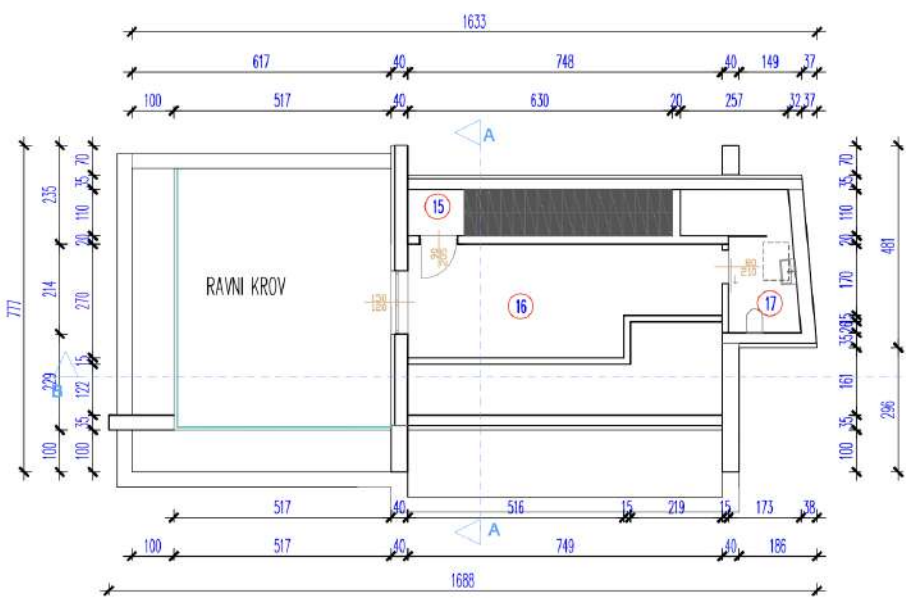

TLOCRT PRIZEMLJA – M – 1:100

ISKAZ POVRŠINA PRIZEMLJA :

1. Dnevni boravak, kuhinja i blag.	68,16	m ²
2. Kupatilo	2,64	m ²
3. Vešeraj	2,49	m ²
4. Smočnica	6,99	m ²
5. Ostava	1,91	m ²
6. Natk. terasa	15,30 x 0,50 =	7,63 m ²
NETTO POVRŠINA :	89,82	m²
BRUTTO POVRŠINA :	97,49	m²

TLOCRT KATA – M – 1:100

ISKAZ POVRŠINA KATA :

7. Hodnik sa stubištem	17,74	m ²
8. Kupatilo	6,83	m ²
9. Soba	22,04	m ²
10. Nenatk. terasa	5,85 x 0,25 =	1,46 m ²
11. Kupatilo	5,36	m ²
12. Soba	21,92	m ²
13. Nenatk. terasa	12,0 x 0,25 =	3,00 m ²
14. Nenatk. terasa	6,17 x 0,25 =	1,52 m ²

NETTO POVRŠINA : 79,87 m²

BRUTTO POVRŠINA : 97,91 m²

TLOCRT POTKROVLJA – M – 1:100

ISKAZ POVRŠINA POTKROVLJA :

15. Stubište	6,92 m ²
16. Spremište	17,89 m ²
17. Vešeraj	6,63 m ²
NETTO POVRŠINA :	31,44 m²
BRUTTO POVRŠINA :	31,44 m²

SVEUKUPNO NETTO POVRŠINA :	201,13 m²
SVEUKUPNO BRUTTO POVRŠINA :	226,84 m²