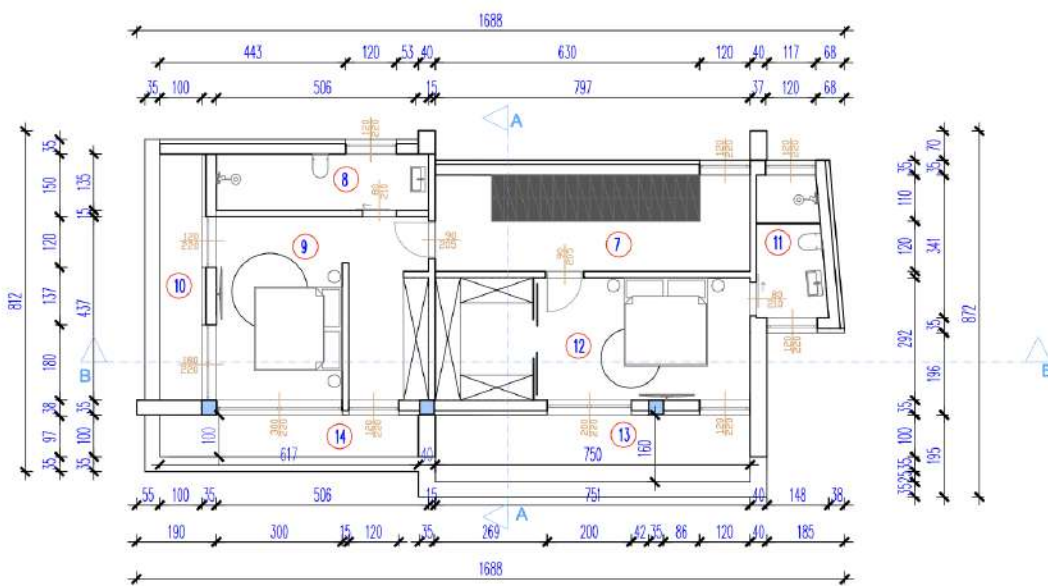

TLOCRT PRIZEMLJA – M – 1:100

ISKAZ POVRŠINA PRIZEMLJA :

1. Dnevni boravak, kuhinja i blag.	68,16	m ²
2. Kupatilo	2,64	m ²
3. Vešeraj	2,49	m ²
4. Smočnica	6,99	m ²
5. Ostava	1,91	m ²
6. Natk. terasa	15,30 x 0,50 =	7,63 m ²
NETTO POVRŠINA :	89,82	m²
BRUTTO POVRŠINA :	97,49	m²

TLOCRT KATA – M – 1:100

ISKAZ POVRŠINA KATA :

7. Hodnik sa stubištem	17,74	m ²
8. Kupatilo	6,83	m ²
9. Soba	22,04	m ²
10. Nenatk. terasa	5,85 x 0,25 =	1,46 m ²
11. Kupatilo	5,36	m ²
12. Soba	21,92	m ²
13. Nenatk. terasa	12,0 x 0,25 =	3,00 m ²
14. Nenatk. terasa	6,17 x 0,25 =	1,52 m ²

NETTO POVRŠINA : 79,87 m²

BRUTTO POVRŠINA : 97,91 m²

TLOCRT POTKROVLJA – M – 1:100

ISKAZ POVRŠINA POTKROVLJA :

15. Stubište	6,92 m ²
16. Spremište	17,89 m ²
17. Vešeraj	6,63 m ²
NETTO POVRŠINA :	31,44 m²
BRUTTO POVRŠINA :	31,44 m²

SVEUKUPNO NETTO POVRŠINA :	201,13 m²
SVEUKUPNO BRUTTO POVRŠINA :	226,84 m²