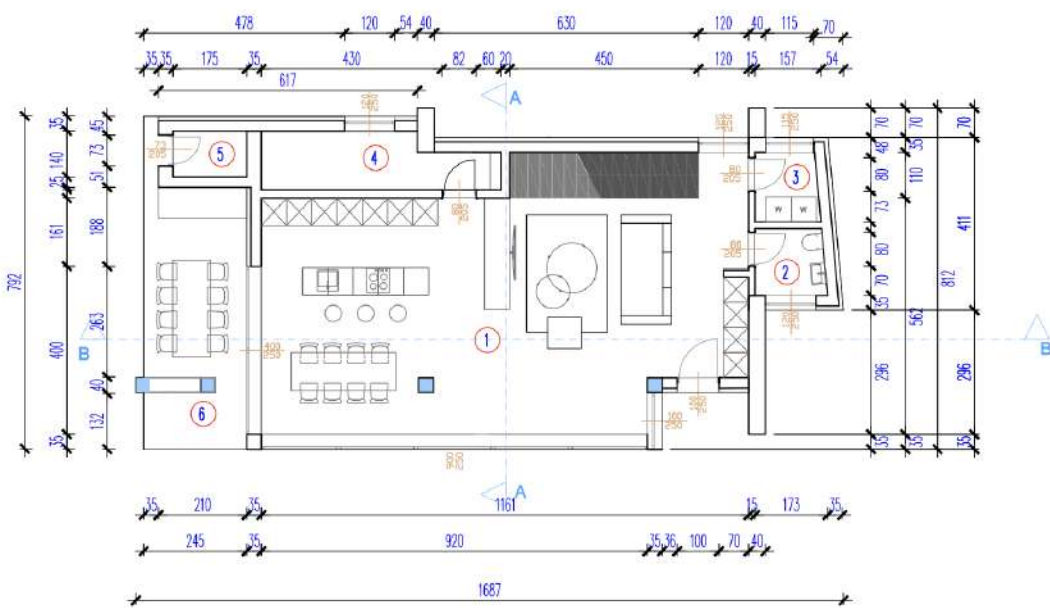

TLOCRT PRIZEMLJA – M – 1:100

ISKAZ POVRŠINA PRIZEMLJA :

1. Dnevni boravak, kuhinja i blag.	68,16	m ²
2. Kupatilo	2,64	m ²
3. Vešeraj	2,49	m ²
4. Smočnica	6,99	m ²
5. Ostava	1,91	m ²
6. Natk. terasa	15,30 x 0,50 =	7,63 m ²
NETTO POVRŠINA :	89,82	m²
BRUTTO POVRŠINA :	97,49	m²

TLOCRT KATA – M – 1:100

ISKAZ POVRŠINA KATA :

7. Hodnik sa stubištem	17,74	m ²
8. Kupatilo	6,83	m ²
9. Soba	22,04	m ²
10. Nenatk. terasa	5,85 x 0,25 =	1,46 m ²
11. Kupatilo	5,36	m ²
12. Soba	21,92	m ²
13. Nenatk. terasa	12,0 x 0,25 =	3,00 m ²
14. Nenatk. terasa	6,17 x 0,25 =	1,52 m ²

NETTO POVRŠINA : 79,87 m²

BRUTTO POVRŠINA : 97,91 m²

TLOCRT POTKROVLJA – M – 1:100

ISKAZ POVRŠINA POTKROVLJA :

15. Stubište	6,92 m ²
16. Spremište	17,89 m ²
17. Vešeraj	6,63 m ²
NETTO POVRŠINA :	31,44 m²
BRUTTO POVRŠINA :	31,44 m²

SVEUKUPNO NETTO POVRŠINA :	201,13 m²
SVEUKUPNO BRUTTO POVRŠINA :	226,84 m²