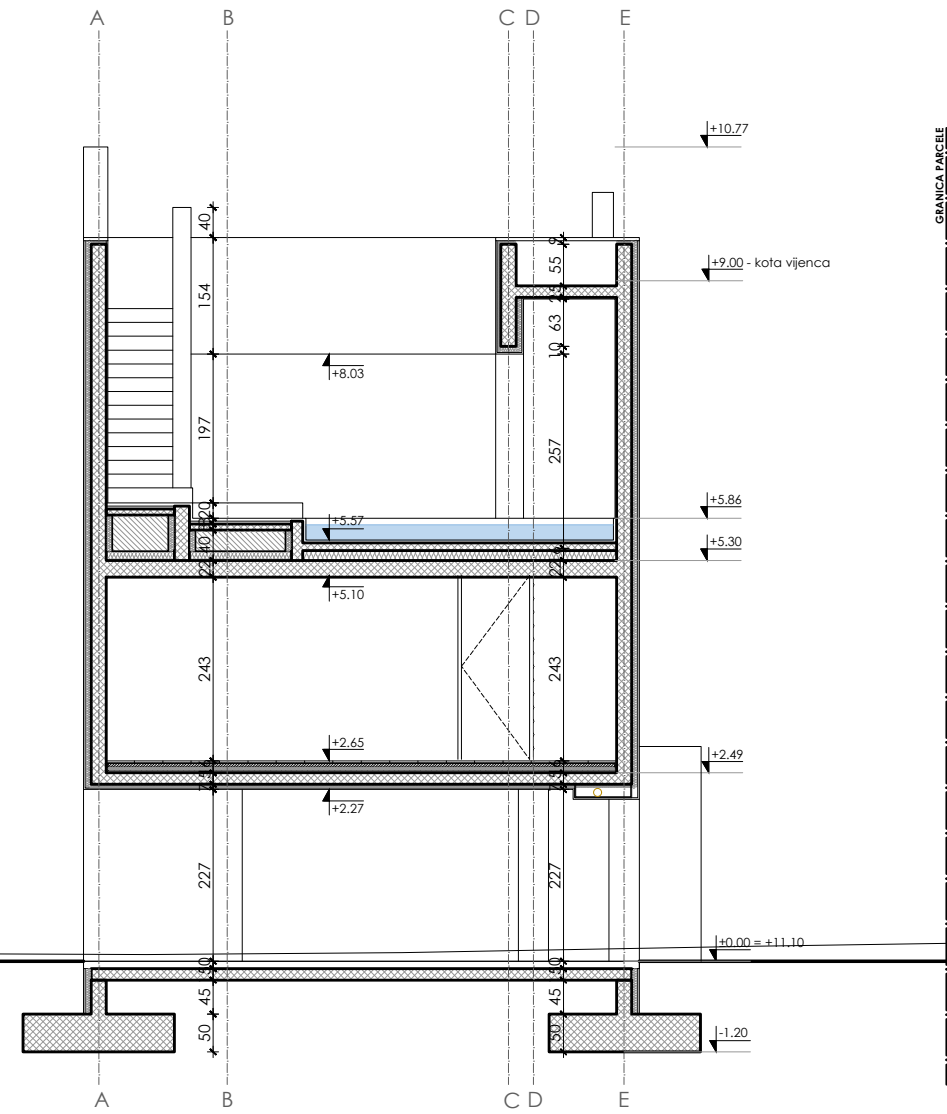

GRANICA PARCELE

PRESJEK 1-1

GRANICA PARCELE

GRANICA PARCELE

PRESJEK 2-2

GRANICA PARCELE

PRESJEK 3-3

PRESJEK 4-4

GRANICA PARCELE

GRANICA PARCELE

ogradni zid
h=150cm od više
kote terena uz zid

↓+10.77

↓+9.00 - kata vjenca

↓+5.70

↓+2.49

±0.00 = +11.10

GRANIČA PARCELE

GRANIČA PARCELE

GRANICA PARCELE

GRANICA PARCELE

ogradni zid
h=150cm od više
kote terena uz zid

↓+10.77

↓+9.00 - kota vijenca

↓+5.30