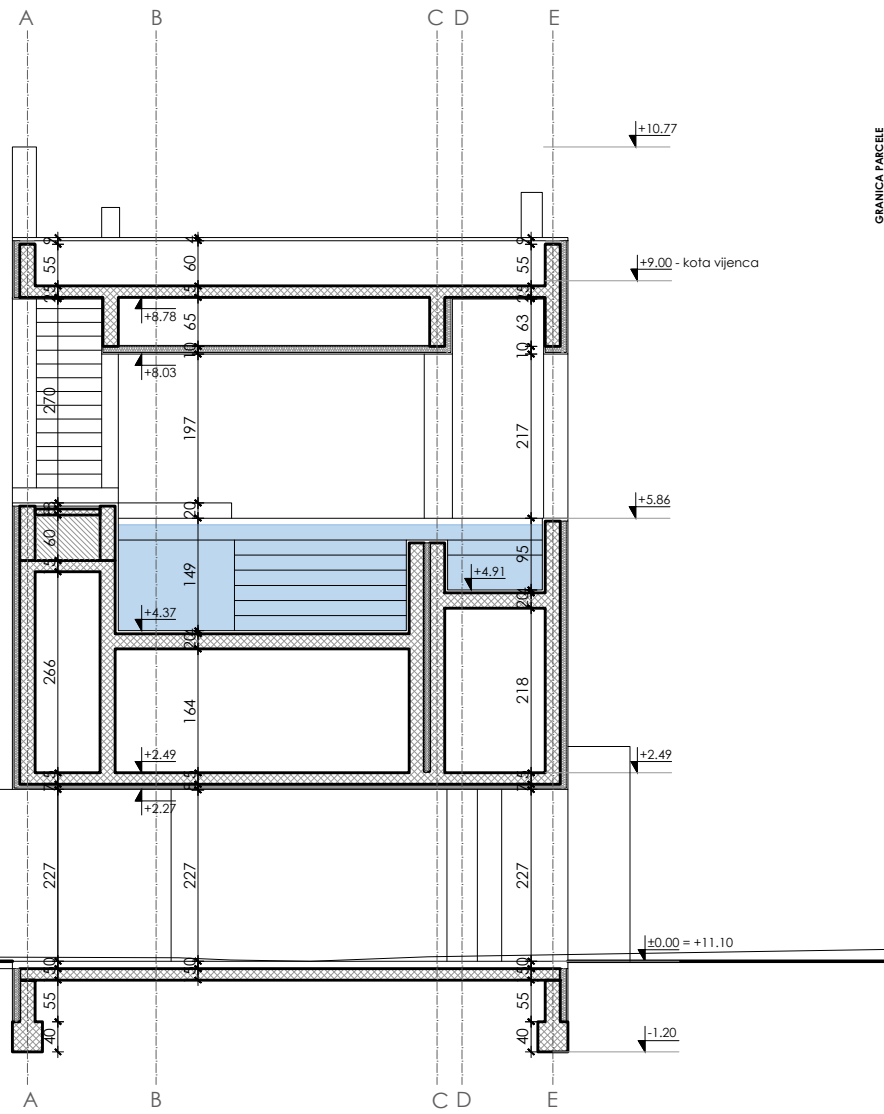

GRANICA PARCELE

PRESJEK 1-1

GRANICA PARCELE

GRANICA PARCELE

PRESJEK 2-2

GRANICA PARCELE

PRESJEK 3-3

PRESJEK 4-4

GRANICA PARCELE

GRANICA PARCELE

ogradni zid
h=150cm od više
kote terena uz zid

↓+10.77

↓+9.00 - kata vjenca

↓+5.70

↓+2.49

±0.00 = +11.10

GRANIČA PARCELE

GRANIČA PARCELE

GRANICA PARCELE

GRANICA PARCELE

ogradni zid
h=150cm od više
kote terena uz zid

↓+10.77

↓+9.00 - kota vijenca

↓+5.30