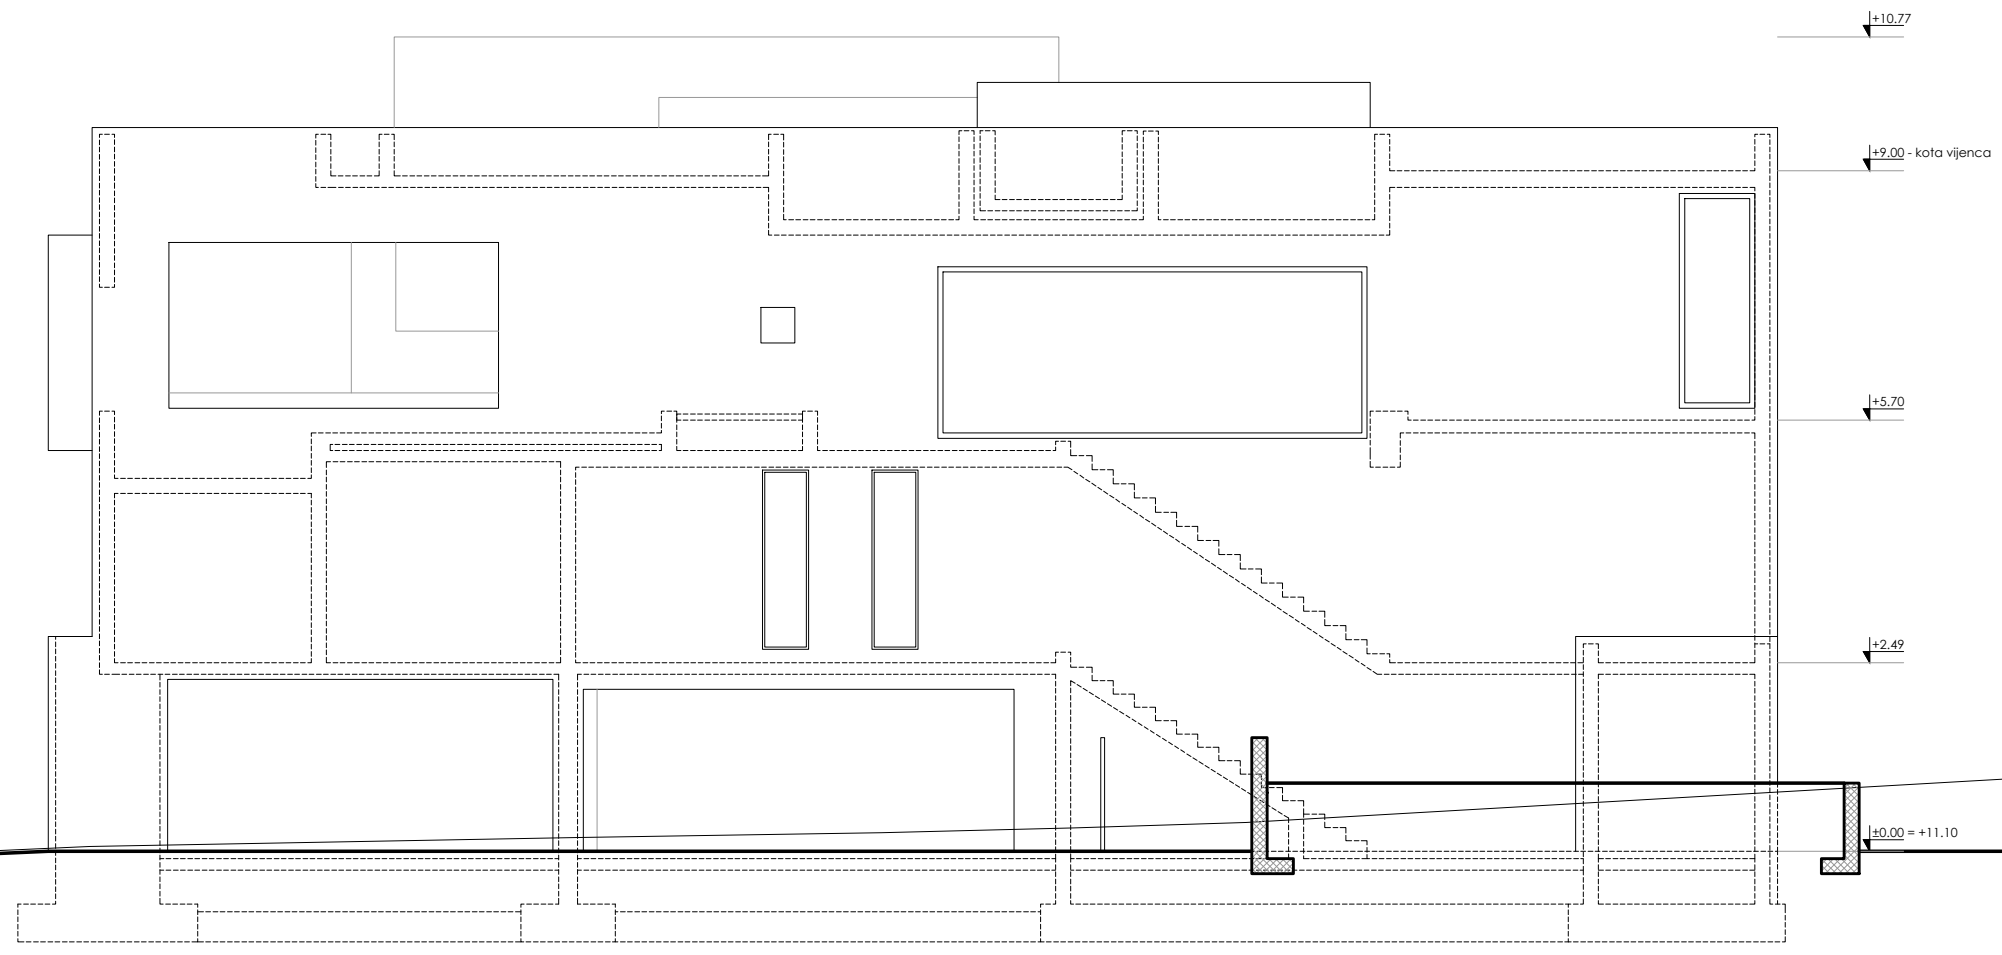

GRANICA PARCELE

PRESJEK 1-1

GRANICA PARCELE

GRANICA PARCELE

PRESJEK 2-2

GRANICA PARCELE

PRESJEK 3-3

PRESJEK 4-4

GRANICA PARCELE

GRANICA PARCELE

ogradni zid
h=150cm od više
kote terena uz zid

↓+10.77

↓+9.00 - kata vjenca

↓+5.70

↓+2.49

±0.00 = +11.10

GRANIČA PARCELE

GRANIČA PARCELE

GRANICA PARCELE

GRANICA PARCELE

ogradni zid
h=150cm od više
kote terena uz zid

↓+10.77

↓+9.00 - kota vijenca

↓+5.30

↓+2.49

↓±0.00 = +11.10

GRANICA PARCELE

GRANICA PARCELE