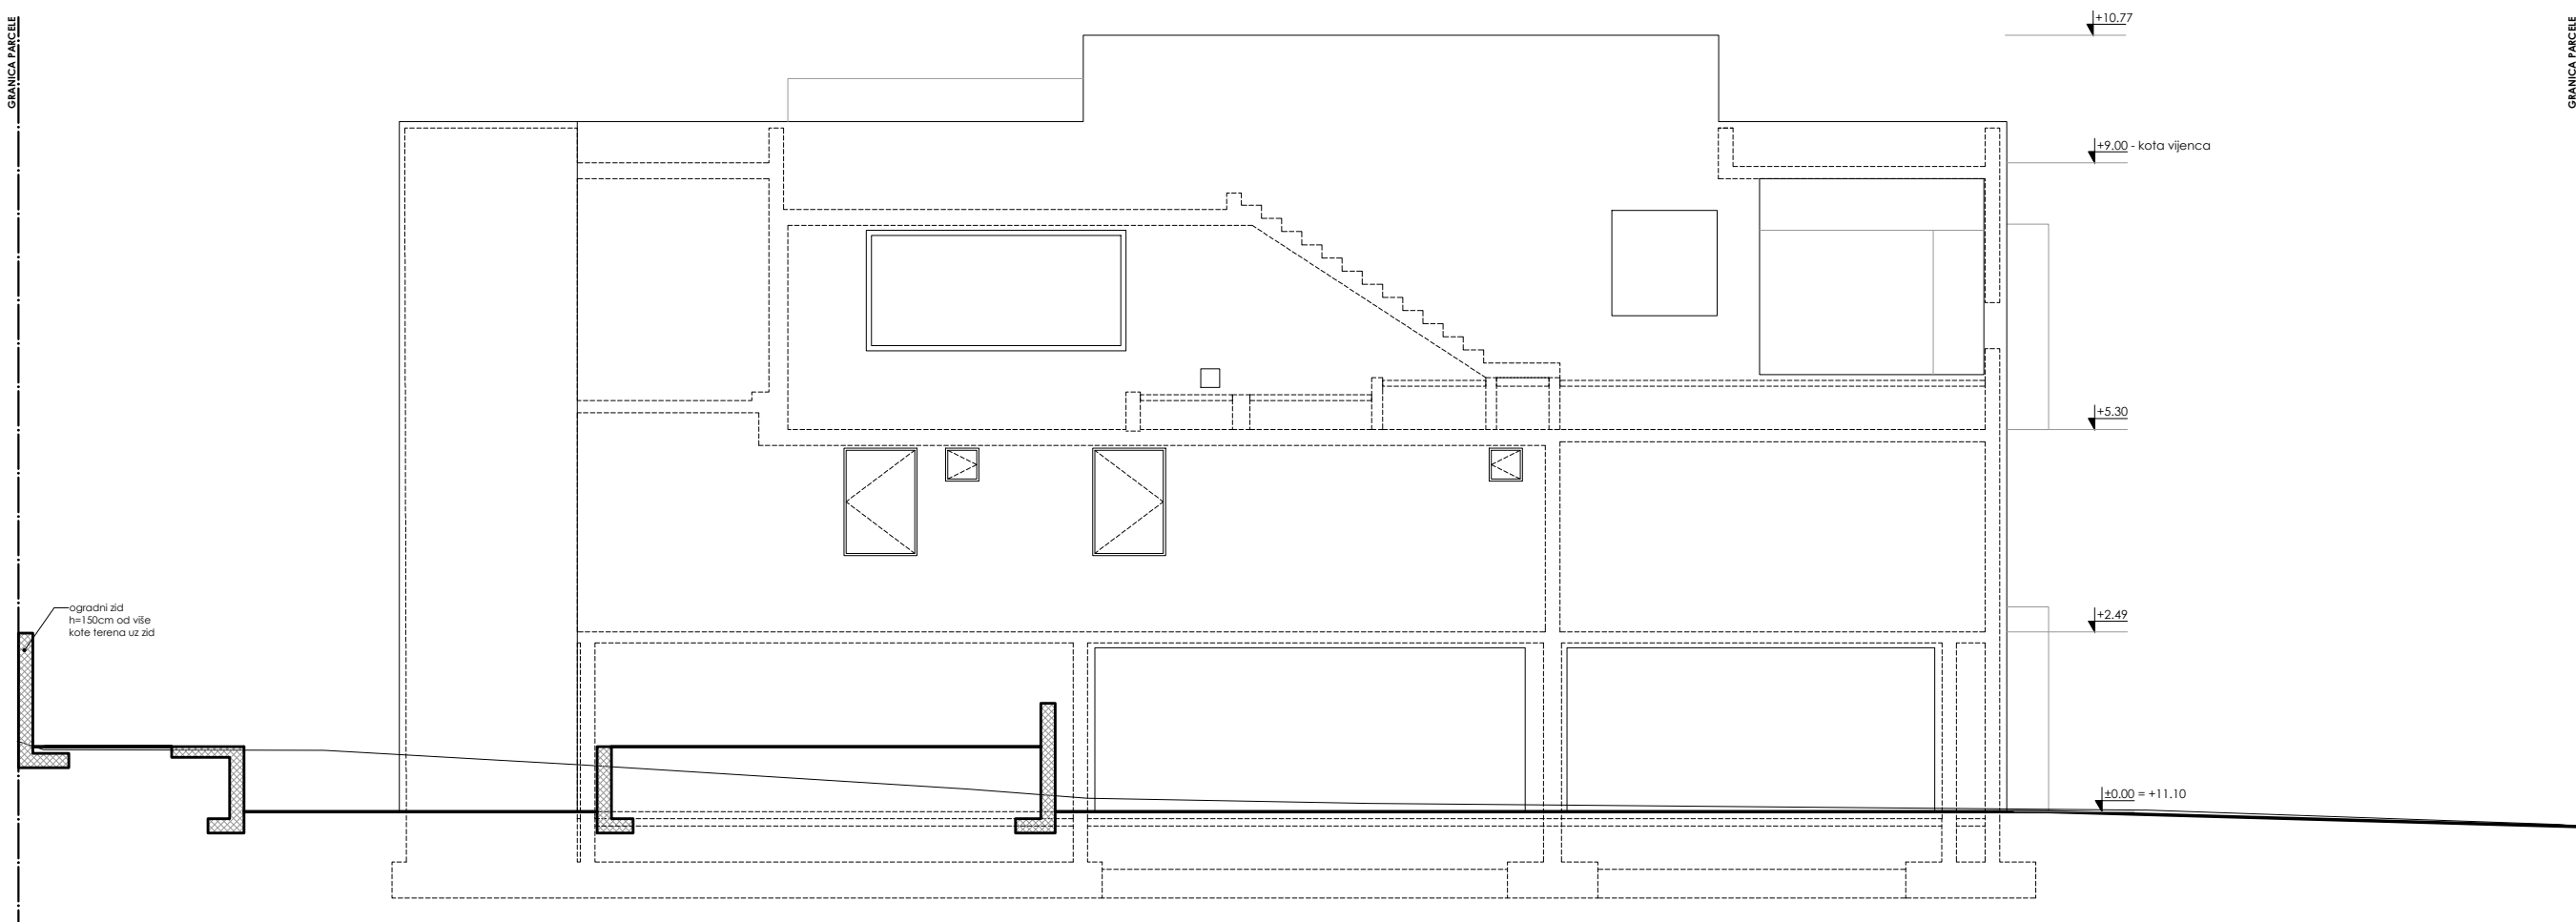

GRANICA PARCELE

GRANICA PARCELE

ogradni zid
h=150cm od više
kote terena uz zid

↓+10.77

↓+9.00 - kata vjenca

↓+5.70

↓+2.49

±0.00 = +11.10

GRANIČA PARCELE

GRANIČA PARCELE

GRANICA PARCELE

GRANICA PARCELE

ogradni zid
h=150cm od više
kote terena uz zid

↓+10.77

↓+9.00 - kota vijenca

↓+5.30

↓+2.49

↓±0.00 = +11.10

GRANICA PARCELE

GRANICA PARCELE