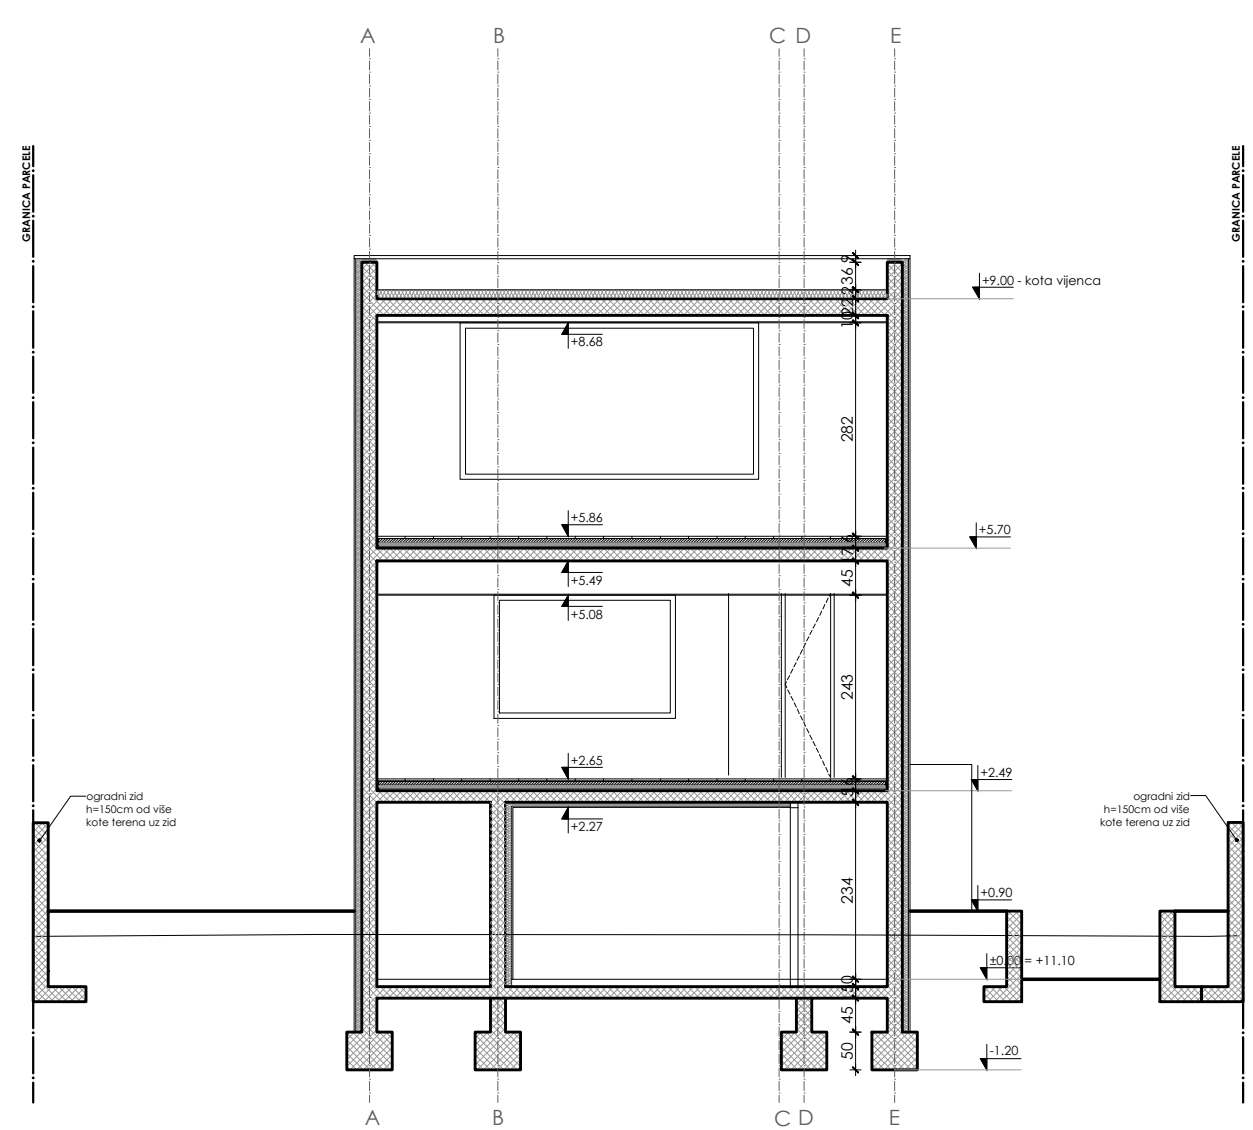

GRANICA PARCELE

PRESJEK 1-1

GRANICA PARCELE

GRANICA PARCELE

PRESJEK 2-2

GRANICA PARCELE

PRESJEK 3-3

PRESJEK 4-4

GRANICA PARCELE

GRANICA PARCELE

ogradni zid
h=150cm od više
kote terena uz zid

↓+10.77

↓+9.00 - kata vjenca

↓+5.70

↓+2.49

±0.00 = +11.10

GRANIČA PARCELE

GRANIČA PARCELE

GRANICA PARCELE

GRANICA PARCELE

ogradni zid
h=150cm od više
kote terena uz zid

↓+10.77

↓+9.00 - kota vijenca

↓+5.30