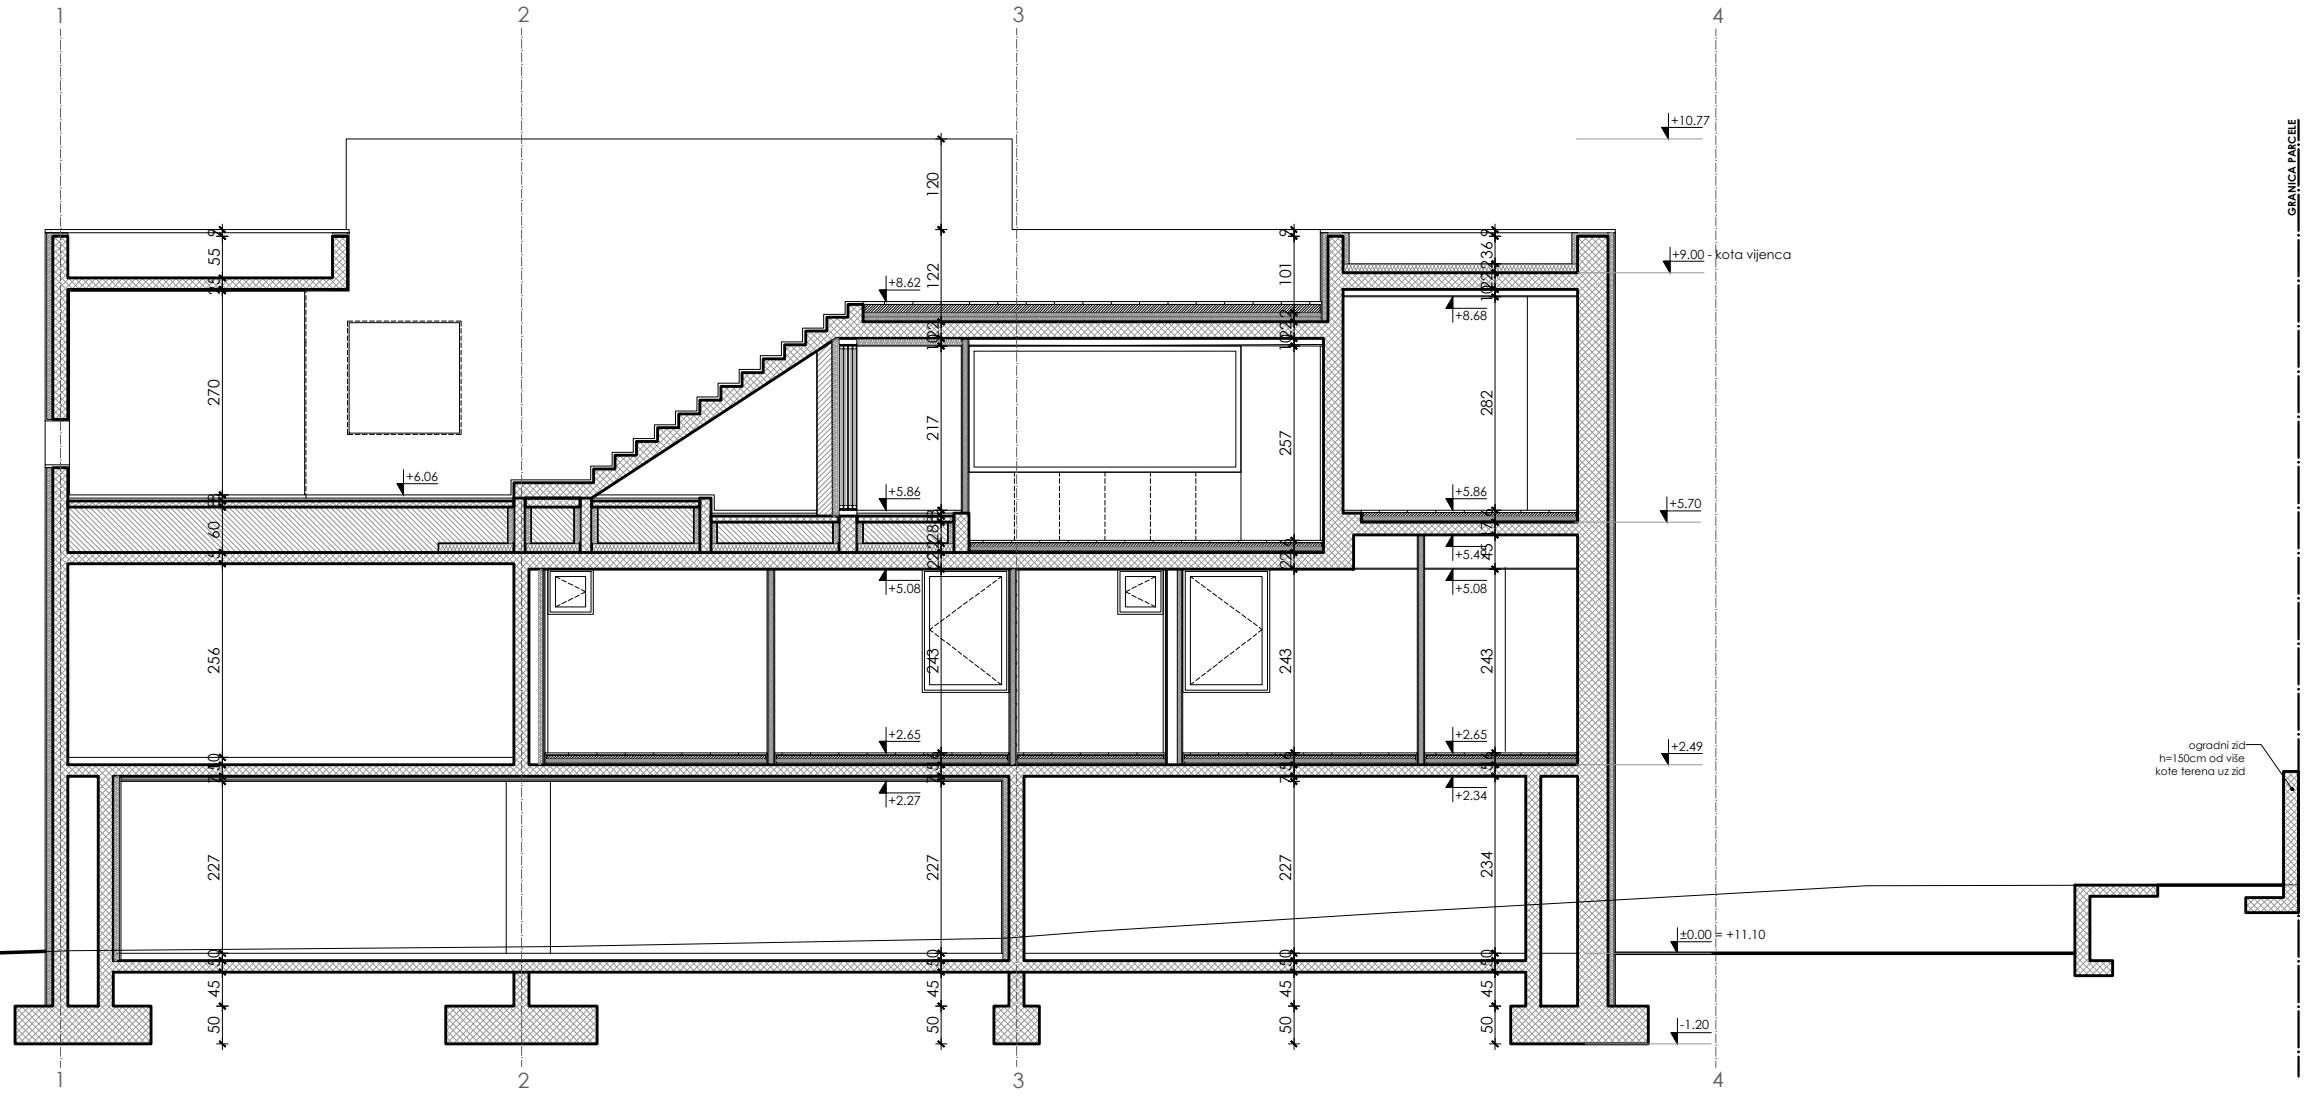

GRANICA PARCELE

PRESJEK 1-1

GRANICA PARCELE

GRANICA PARCELE

PRESJEK 2-2

GRANICA PARCELE

PRESJEK 3-3

PRESJEK 4-4

GRANICA PARCELE

GRANICA PARCELE

ogradni zid
h=150cm od više
kote terena uz zid

↓+10.77

↓+9.00 - kata vjenca

↓+5.70

↓+2.49

±0.00 = +11.10

GRANIČA PARCELE

GRANIČA PARCELE

GRANICA PARCELE

GRANICA PARCELE

ogradni zid
h=150cm od više
kote terena uz zid

↓+10.77

↓+9.00 - kota vijenca

↓+5.30

↓+2.49

↓±0.00 = +11.10

GRANICA PARCELE

GRANICA PARCELE