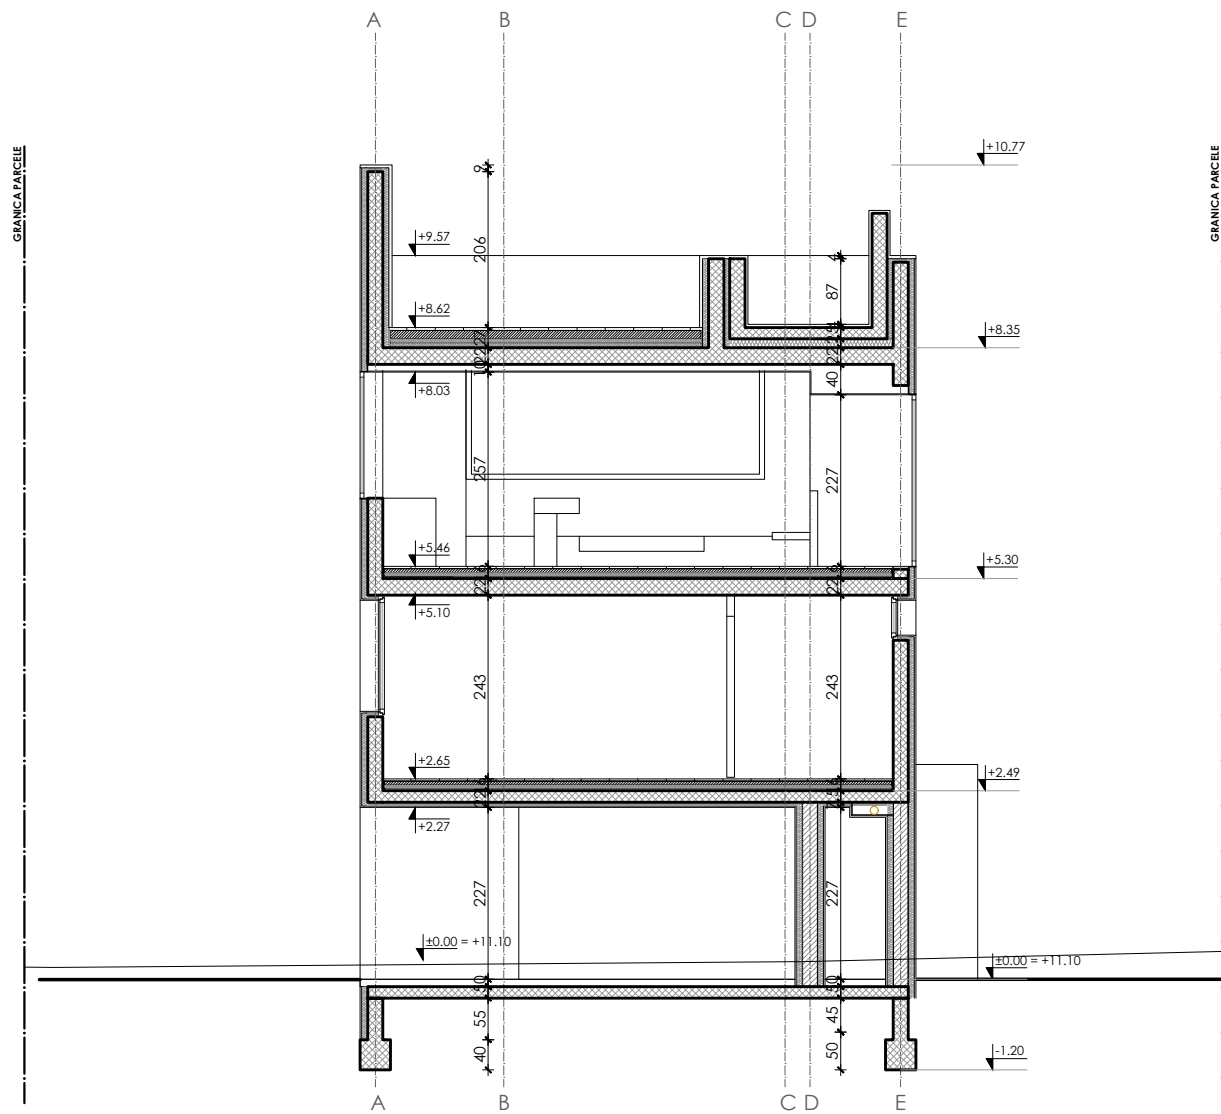

PRESJEK 1-1

PRESJEK 3-3