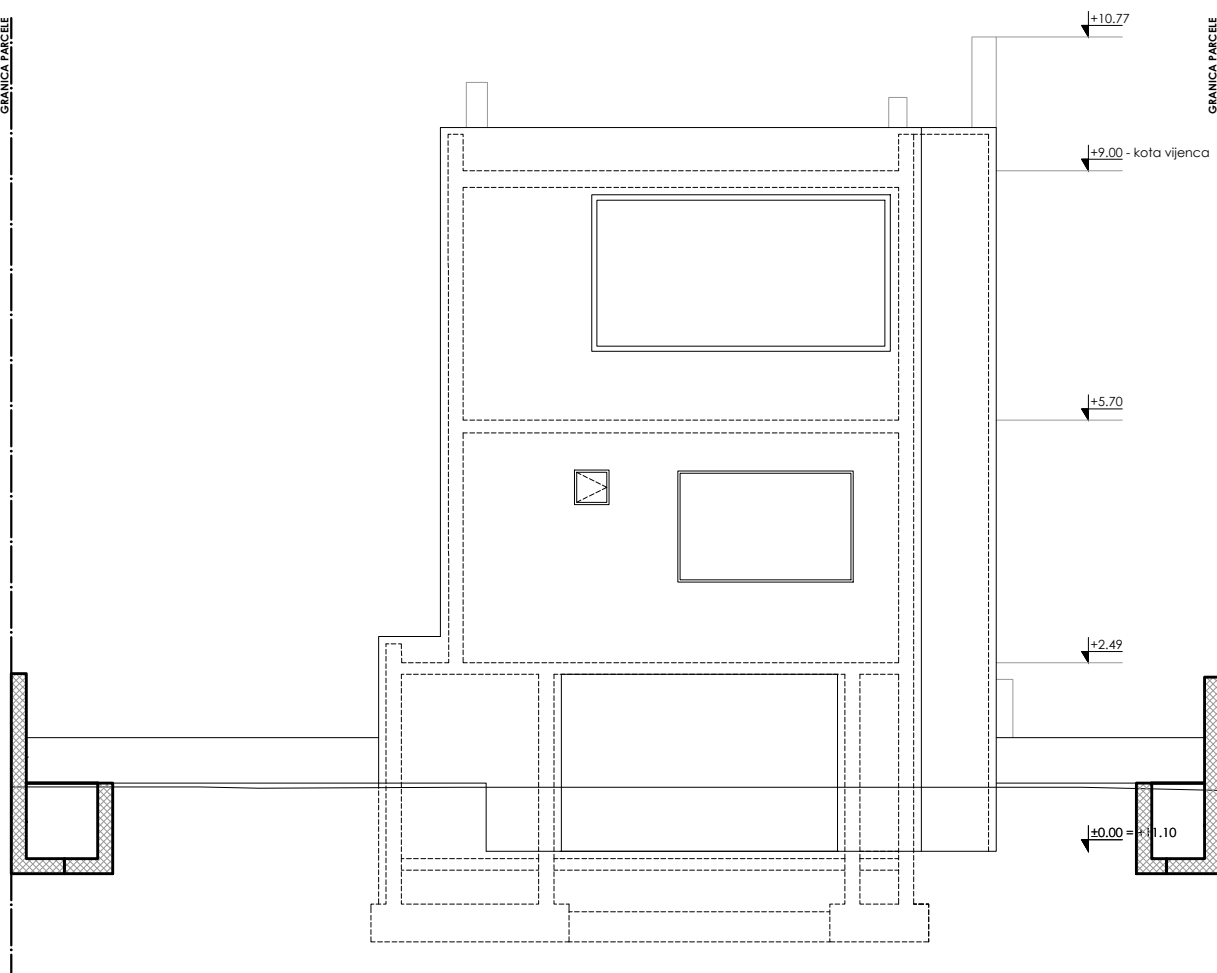

GRANICA PARCELE

GRANICA PARCELE