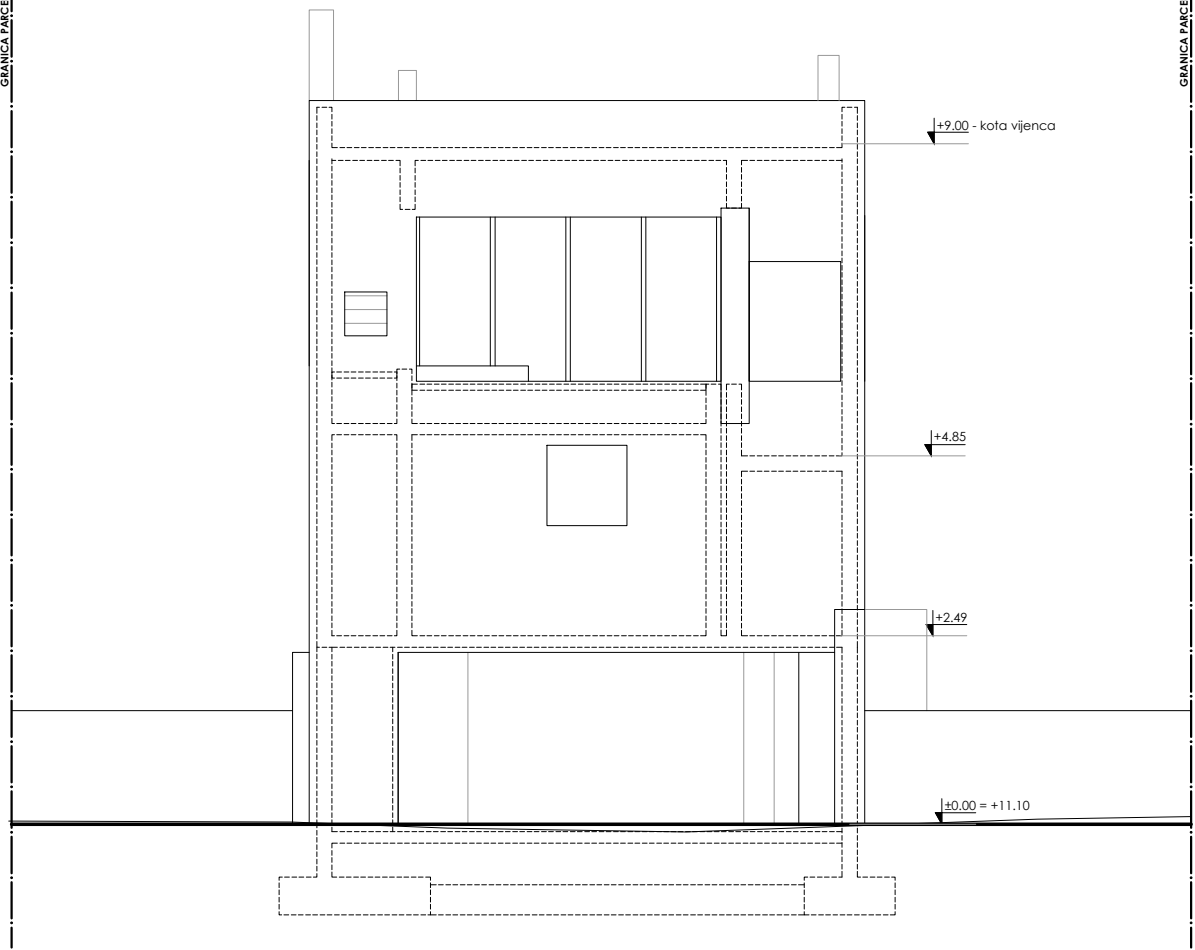

GRANICA PARCELE

GRANICA PARCELE

ogradni zid
h=150cm od više
kote terena uz zid

↓+10.77

↓+9.00 - kata vjenca

↓+5.70

↓+2.49

±0.00 = +11.10

GRANIČA PARCELE

GRANIČA PARCELE

GRANICA PARCELE

GRANICA PARCELE

ogradni zid
h=150cm od više
kote terena uz zid

↓+10.77

↓+9.00 - kota vijenca

↓+5.30